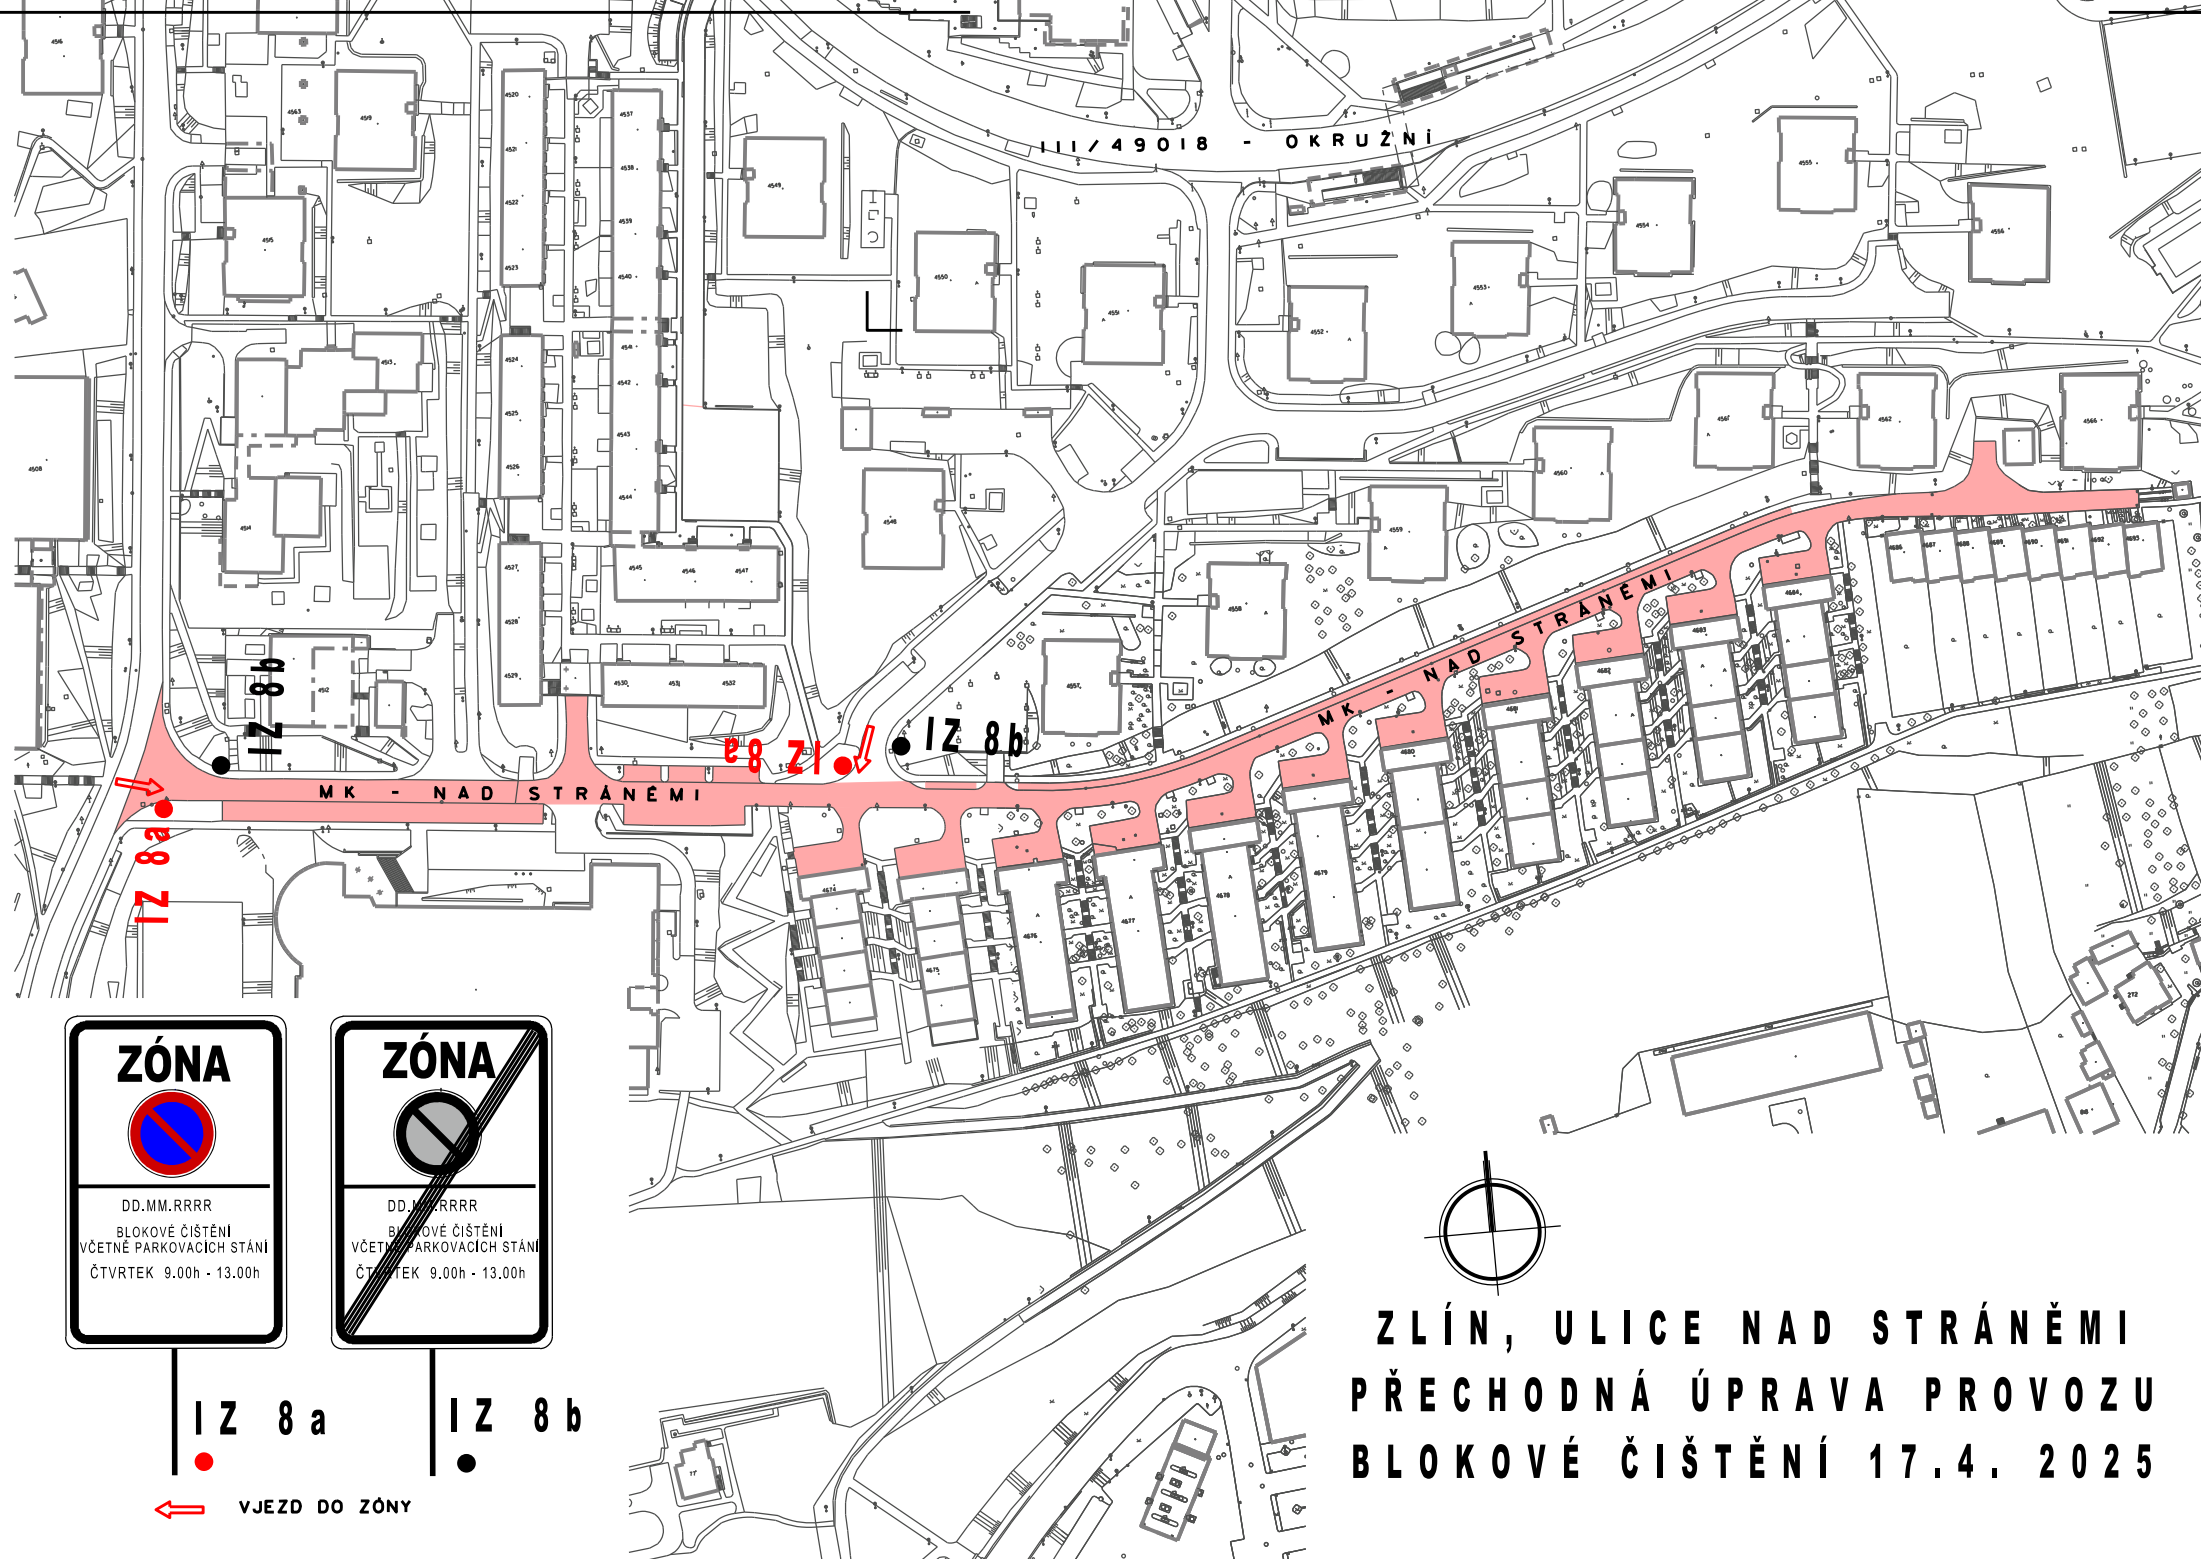

JAVOROVA  
OKRUŽNÍ

17.8  
21.8

17.8  
21.8

IZ 8 a

IZ 8 b

VJEZD DO ZÓNY

**ZLÍN, ULICE OKRUŽNÍ (1.ČÁST)  
PŘECHODNÁ ÚPRAVA PROVOZU  
BLOKOVÉ ČIŠTĚNÍ 15.4. 2025**

IZ 8 a