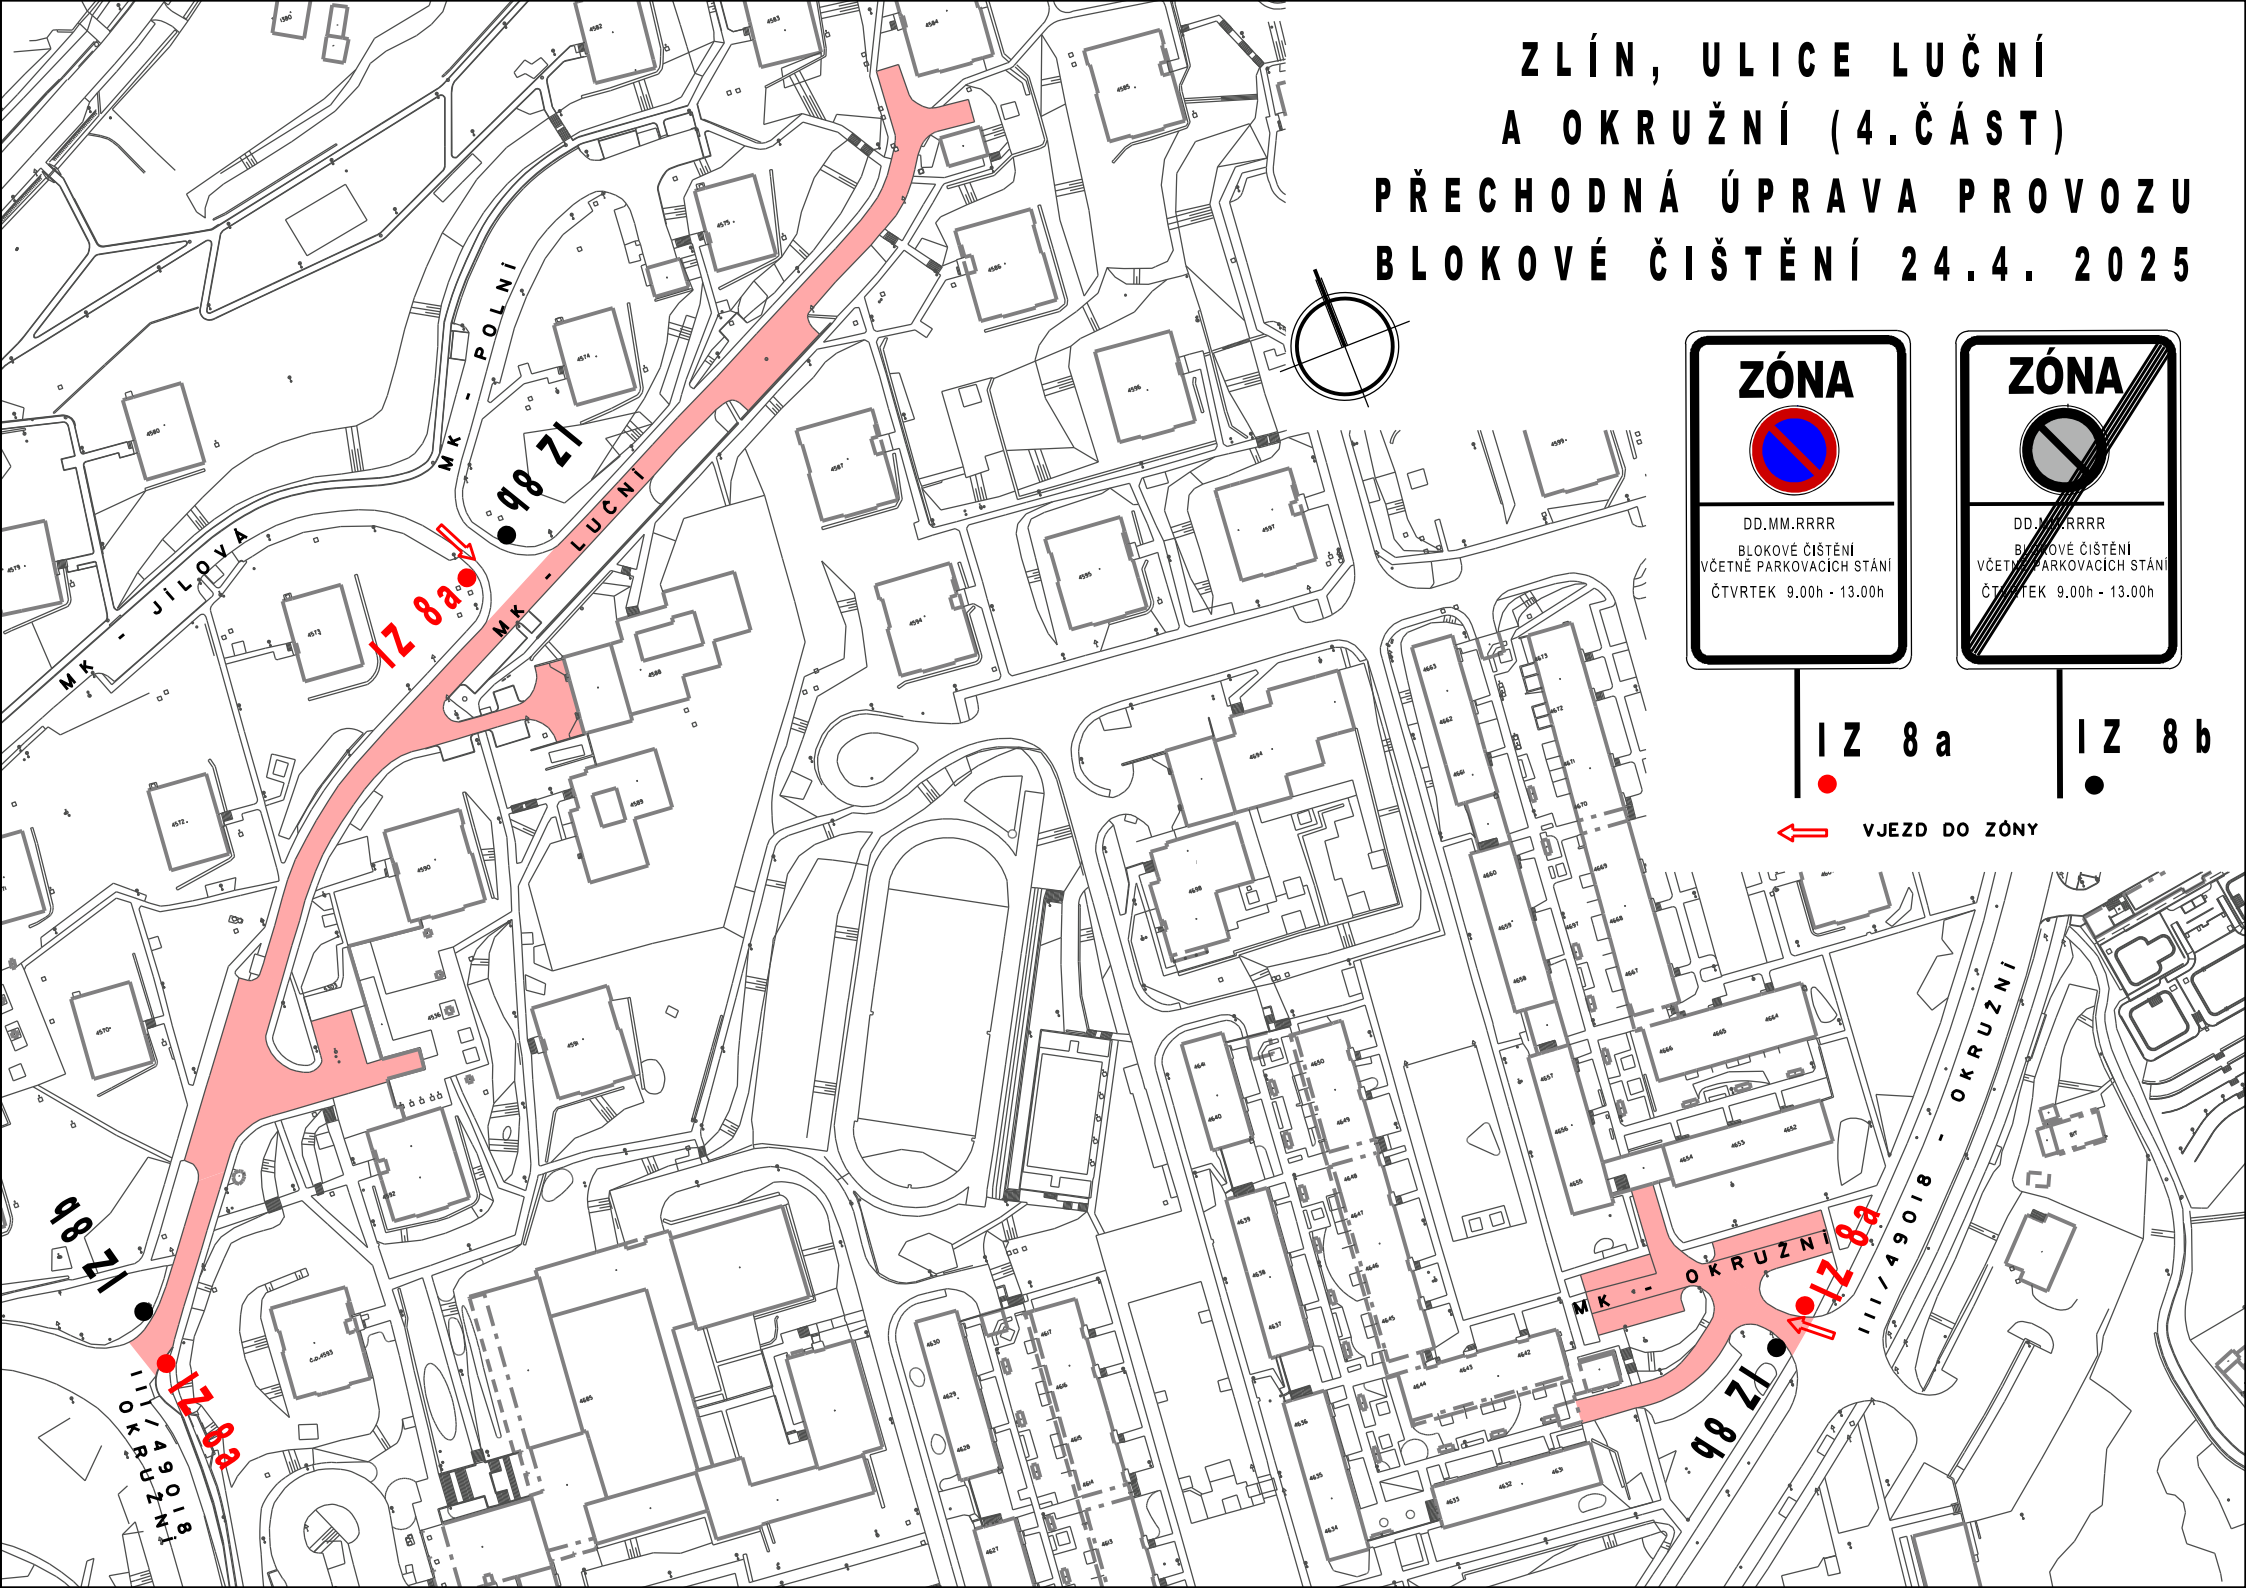

JAVOROVA  
OKRUŽNÍ

17.8  
21.8

17.8  
21.8

IZ 8 a

IZ 8 b

VJEZD DO ZÓNY

**ZLÍN, ULICE OKRUŽNÍ (1.ČÁST)  
PŘECHODNÁ ÚPRAVA PROVOZU  
BLOKOVÉ ČIŠTĚNÍ 15.4. 2025**

IZ 8 a

# ZLÍN, ULICE KŘIBY PŘECHODNÁ ÚPRAVA PROVOZU BLOKOVÉ ČIŠTĚNÍ - 22.4. 2025

IZ 8 a

IZ 8 b

← VJEZD DO ZÓNY

IZ 8 a

IZ 8 a

49018 - OKRUŽNÍ

IZ 8 a

IZ 8 b

← VJEZD DO ZÓNY

**ZLÍN, ULICE KŘIBY A VĚTRNÁ  
PŘECHODNÁ ÚPRAVA PROVOZU  
BLOKOVÉ ČIŠTĚNÍ - 22.4. 2025**

ZLÍN, ULICE LUČNÍ  
A OKRUŽNÍ (4.ČÁST)  
PŘECHODNÁ ÚPRAVA PROVOZU  
BLOKOVÉ ČIŠTĚNÍ 24.4. 2025

IZ 8 a      IZ 8 b

●      ●

← VJEZD DO ZÓNY

IZ 8 a

IZ 8 b

← VJEZD DO ZÓNY

**ZLÍN, ULICE SNP  
PŘECHODNÁ ÚPRAVA PROVOZU  
BLOKOVÉ ČIŠTĚNÍ - 29.4. 2025**

**ZLÍN, ULICE STŘEDOVÁ (ČÁST 1)  
PŘECHODNÁ ÚPRAVA PROVOZU  
BLOKOVÉ ČIŠTĚNÍ - 29.4. 2025**