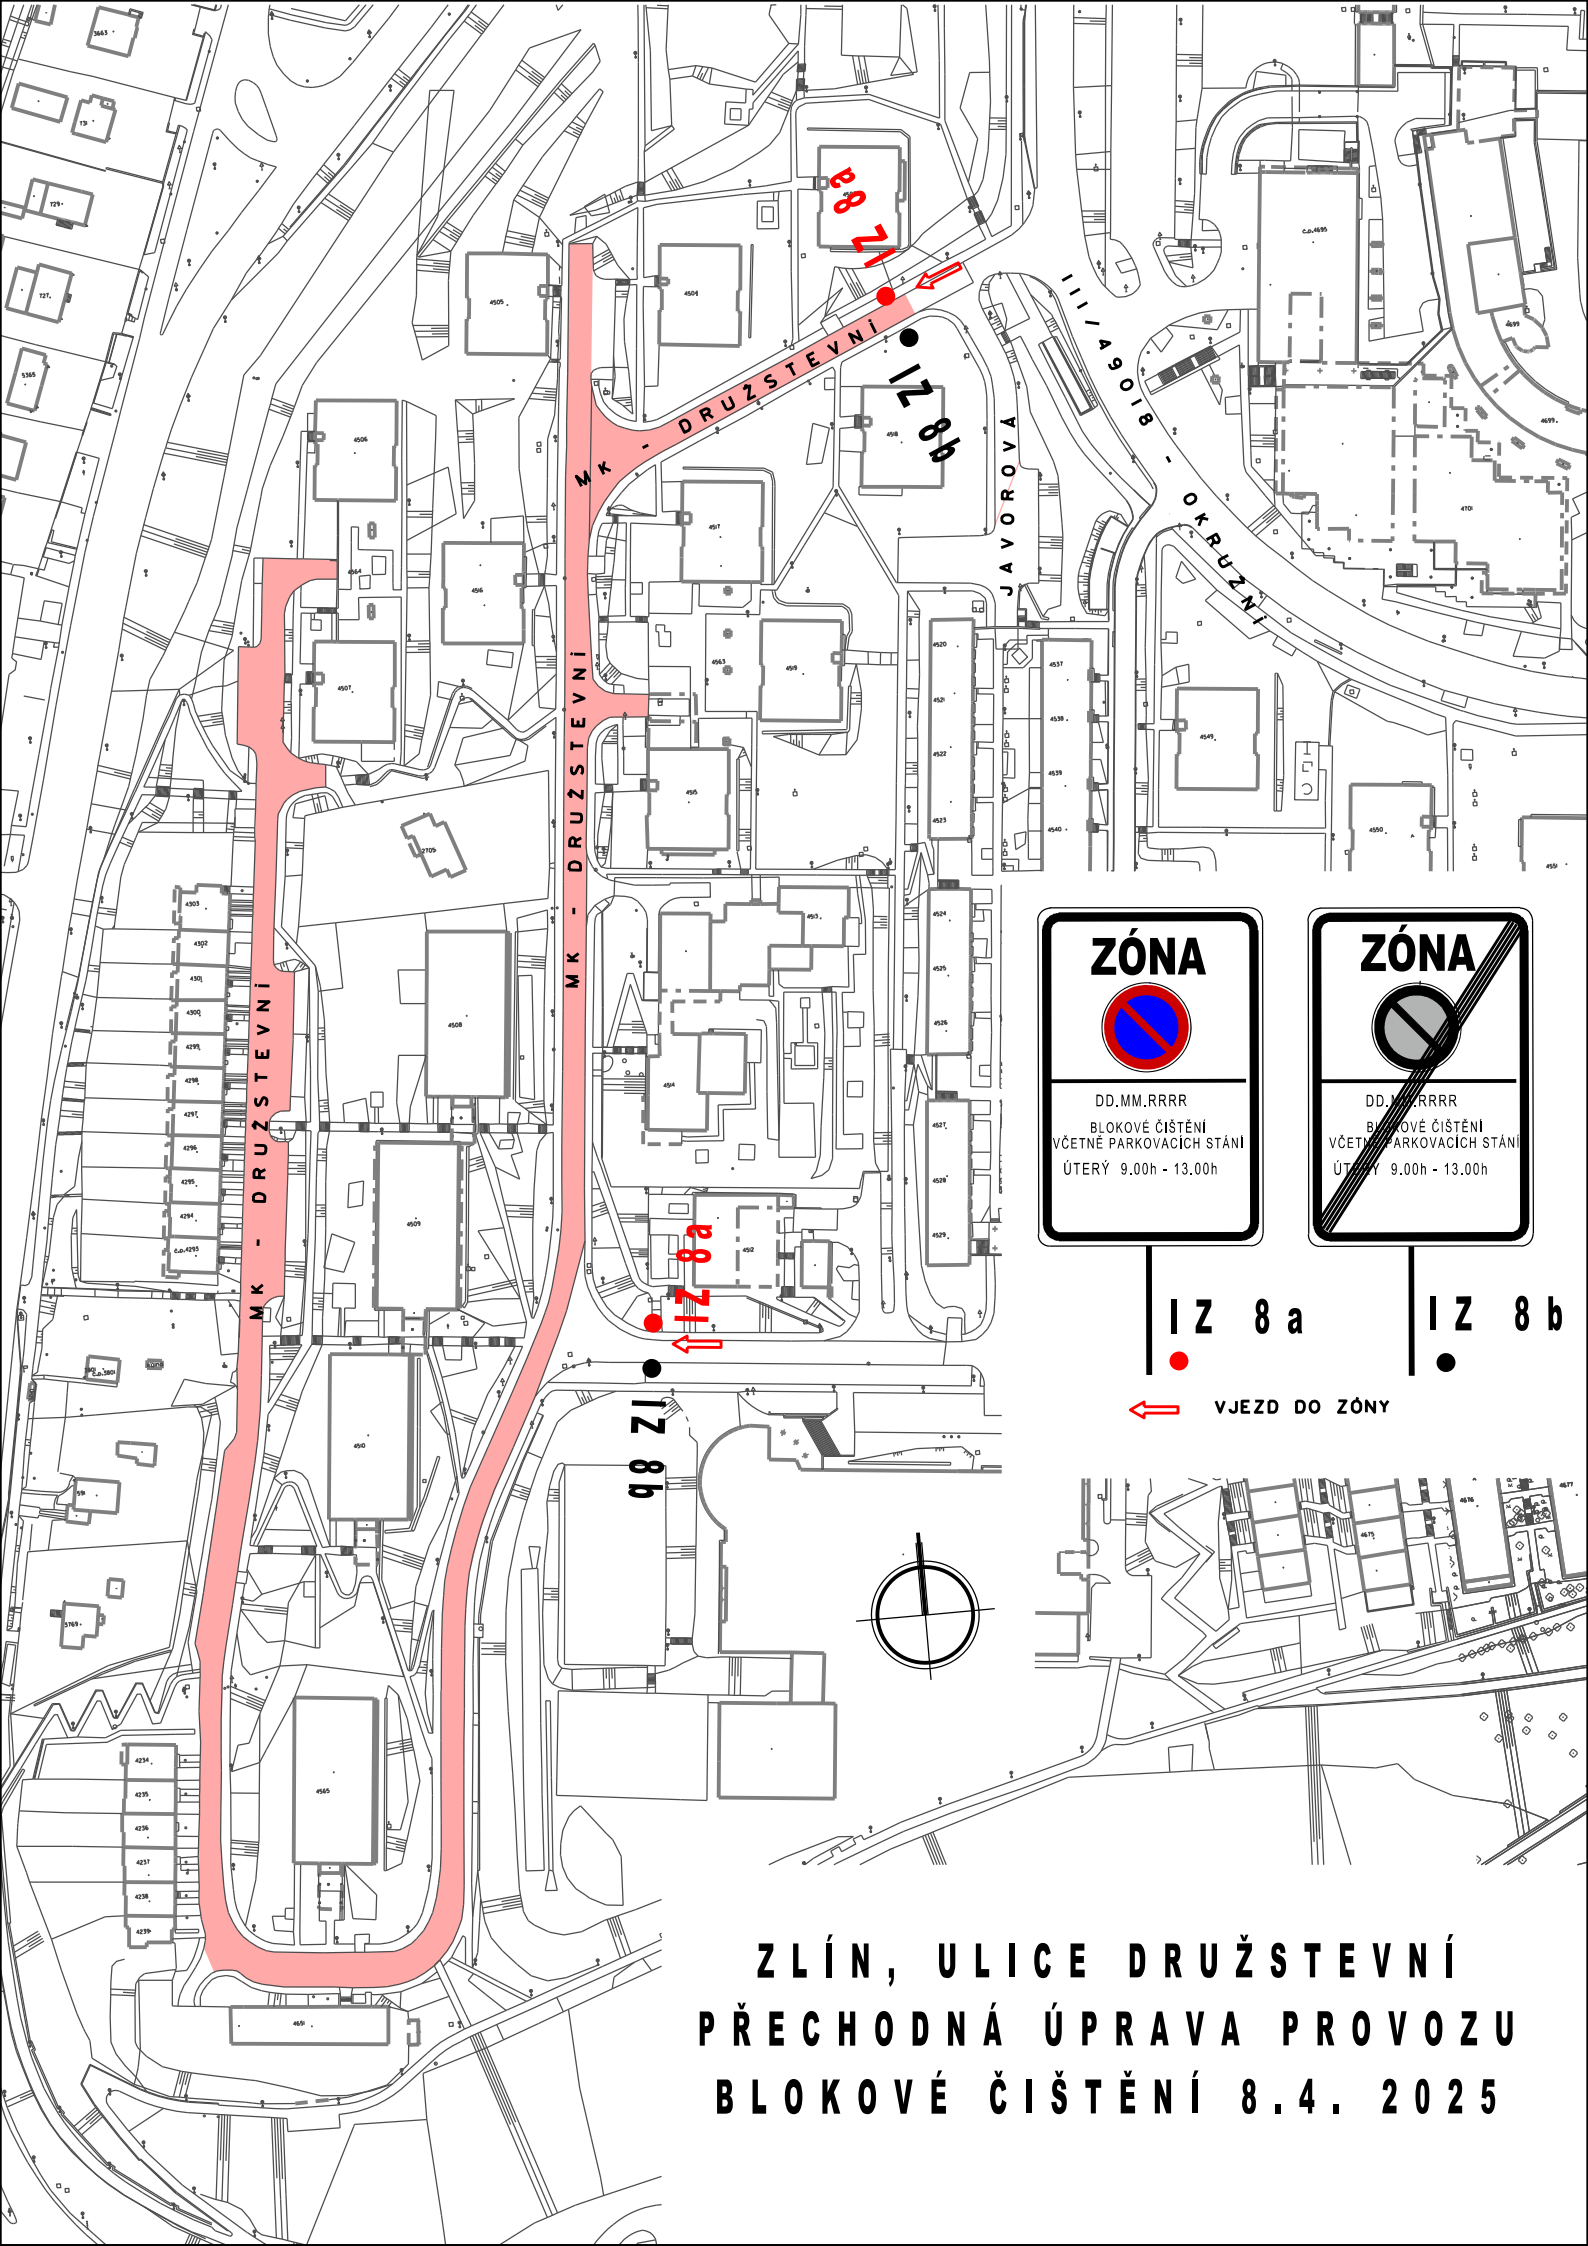

**ZLÍN, ULICE DÍLY II, DÍLY III  
ŠEVCOVSKÁ  
PŘECHODNÁ ÚPRAVA PROVOZU  
BLOKOVÉ ČISTĚNÍ - 1.4. 2025**

**VJEZD DO ZÓNY**

MK - SEVCOVSKÁ

IZ 8b

MK - SEVCOVSKÁ

IZ 8a

I / 49 - TR. T BATI

IZ 8a

IZ 8b

← VJEZD DO ZÓNY

ZLÍN, ULICE BŘÍ JAROŇKŮ,  
ŠEVCOVSKÁ  
PŘECHODNÁ ÚPRAVA PROVOZU  
BLOKOVÉ ČIŠTĚNÍ - 3.4. 2025

IZ 8 a

IZ 8 b

← VJEZD DO ZÓNY

ZLÍN, ZARÁMÍ  
PŘECHODNÁ ÚPRAVA PROVOZU  
BLOKOVÉ ČIŠTĚNÍ - 3.4. 2025

IZ 8 a

IZ 8 b

← VJEZD DO ZÓNY

**ZLÍN, ULICE DRUŽSTEVNÍ  
PŘECHODNÁ ÚPRAVA PROVOZU  
BLOKOVÉ ČIŠTĚNÍ 8.4. 2025**

**ZLÍN, ULICE MORAVSKÁ, SLEZSKÁ,  
PLESNÍKOVA, VOŽENÍLKOVA, ZELINOVA (ČÁST)  
PŘECHODNÁ ÚPRAVA PROVOZU  
BLOKOVÉ ČIŠTĚNÍ - 10.4. 2025**

JAVOROVA  
OKRUŽNÍ

17.8  
21.8

17.8  
21.8

IZ 8 a

IZ 8 b

VJEZD DO ZÓNY

**ZLÍN, ULICE OKRUŽNÍ (1.ČÁST)  
PŘECHODNÁ ÚPRAVA PROVOZU  
BLOKOVÉ ČIŠTĚNÍ 15.4. 2025**

IZ 8 a