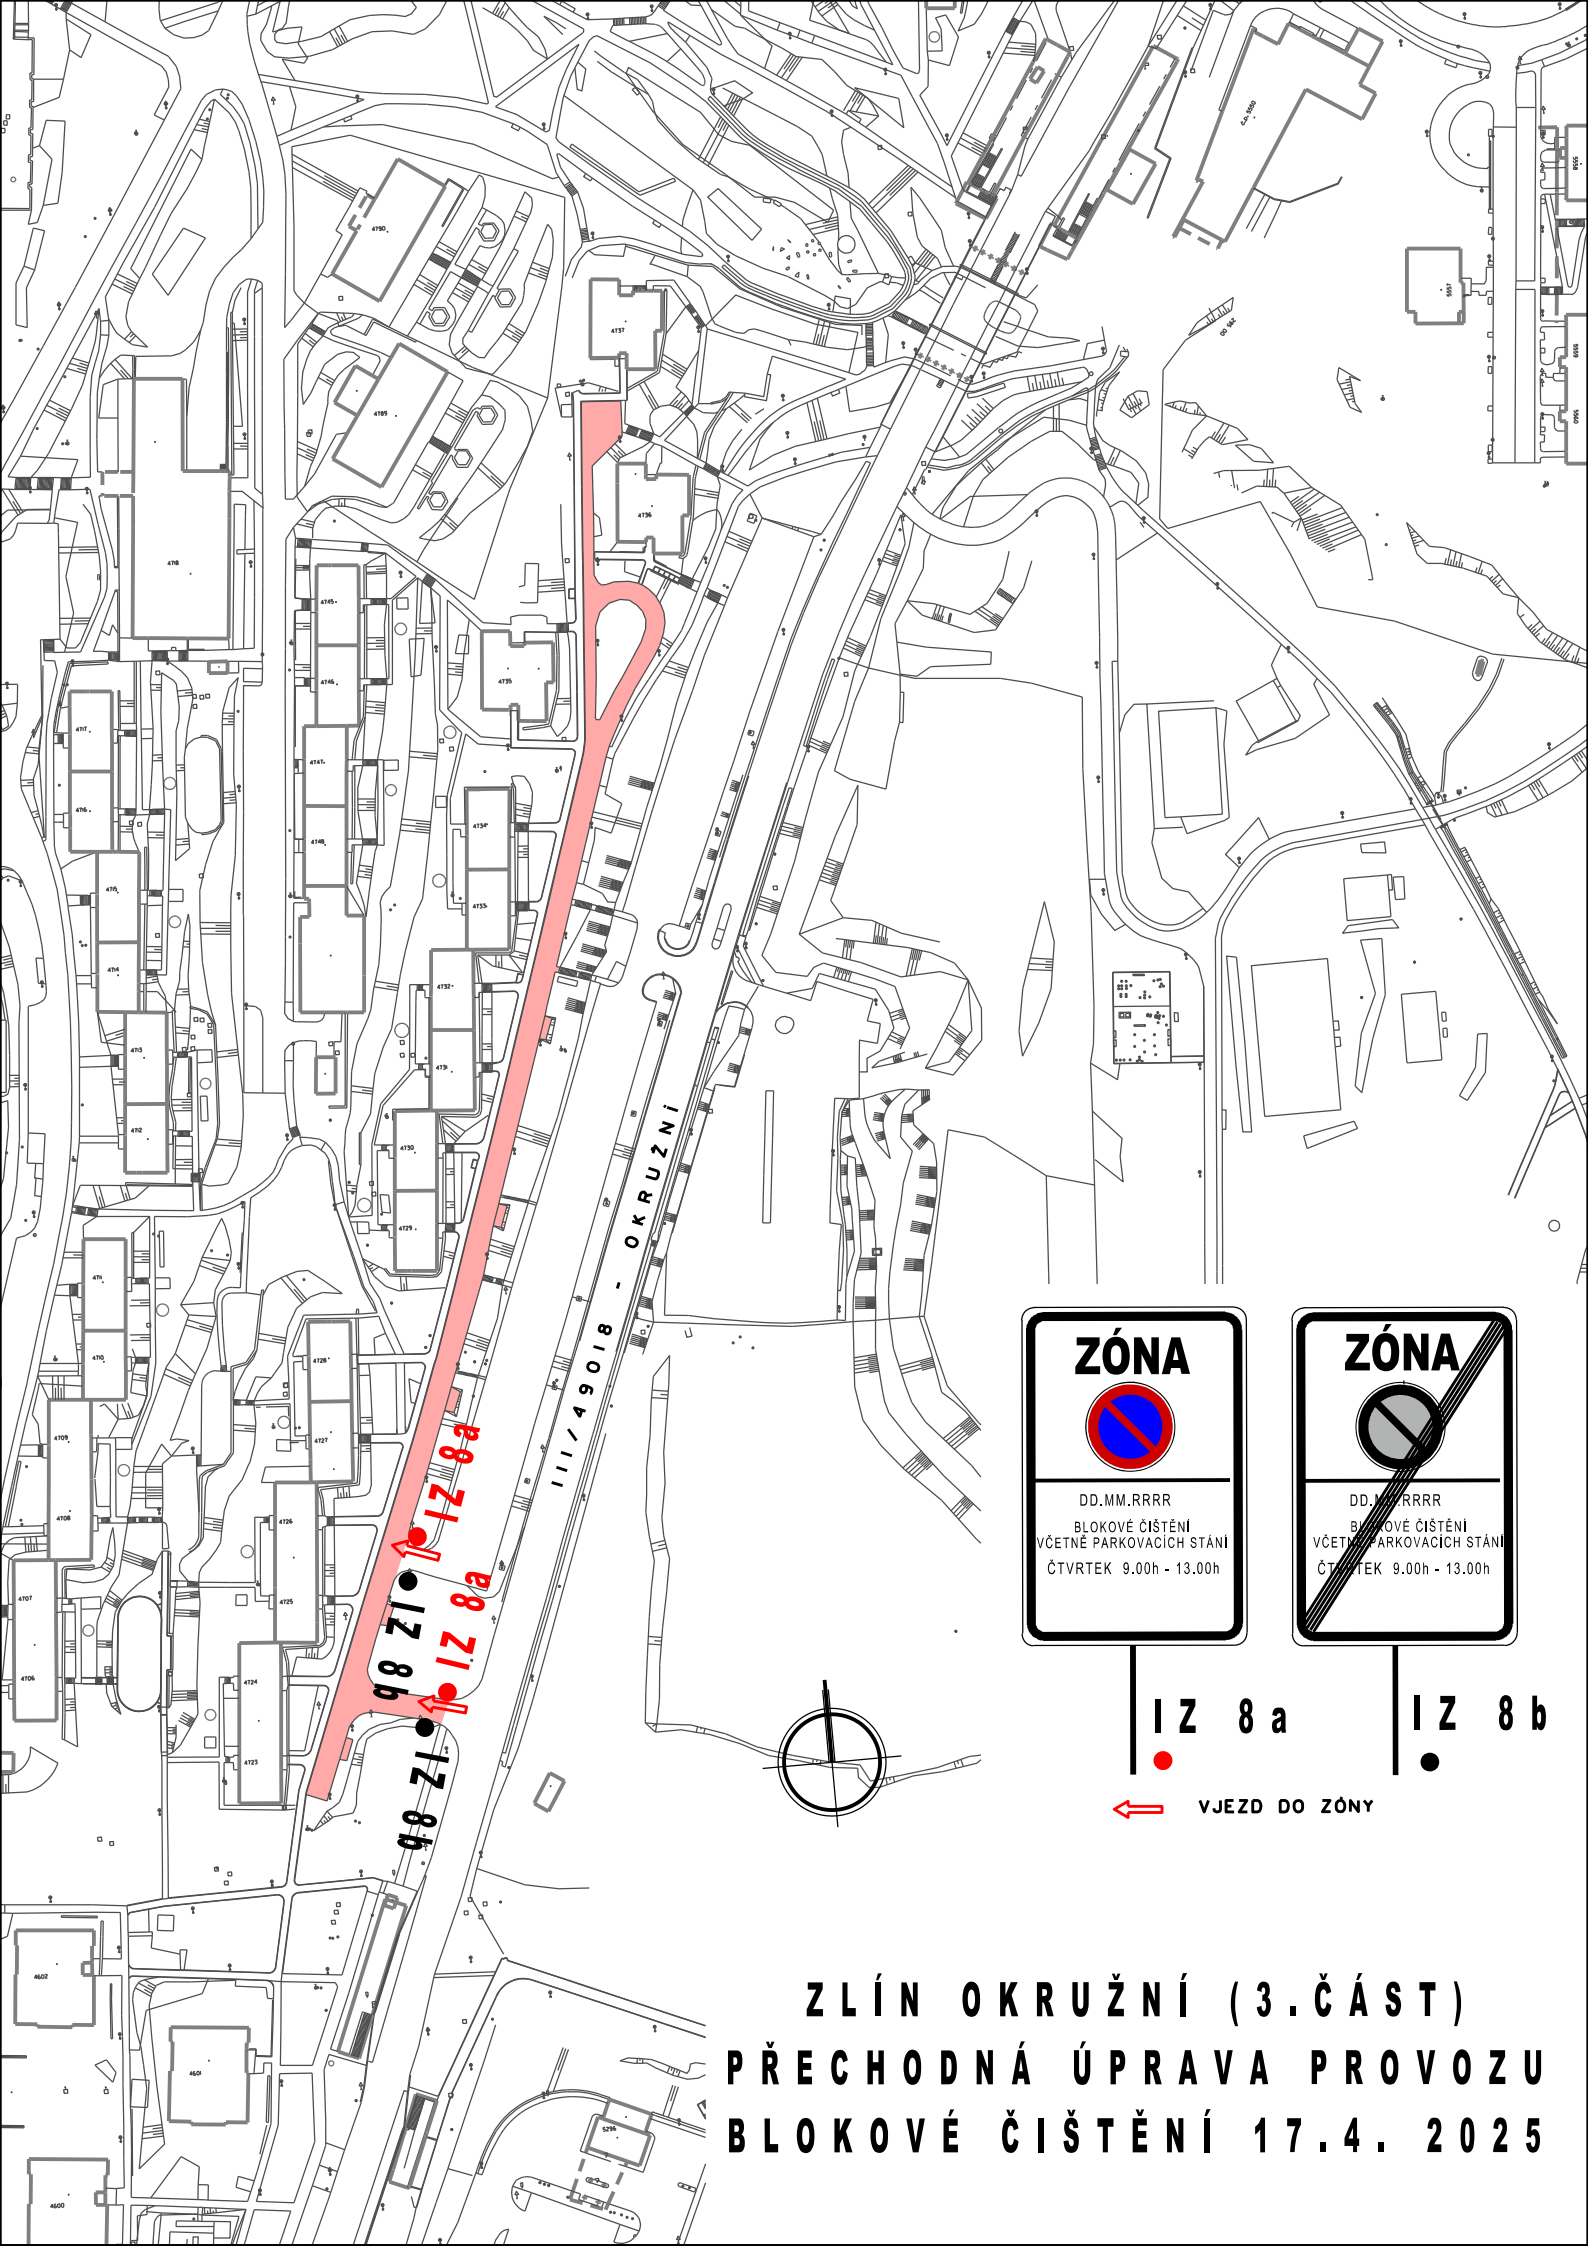

IZ 8 a

IZ 8 b

← VJEZD DO ZÓNY

**ZLÍN OKRUŽNÍ (3. ČÁST)
PŘECHODNÁ ÚPRAVA PROVOZU
BLOKOVÉ ČIŠTĚNÍ 17.4. 2025**