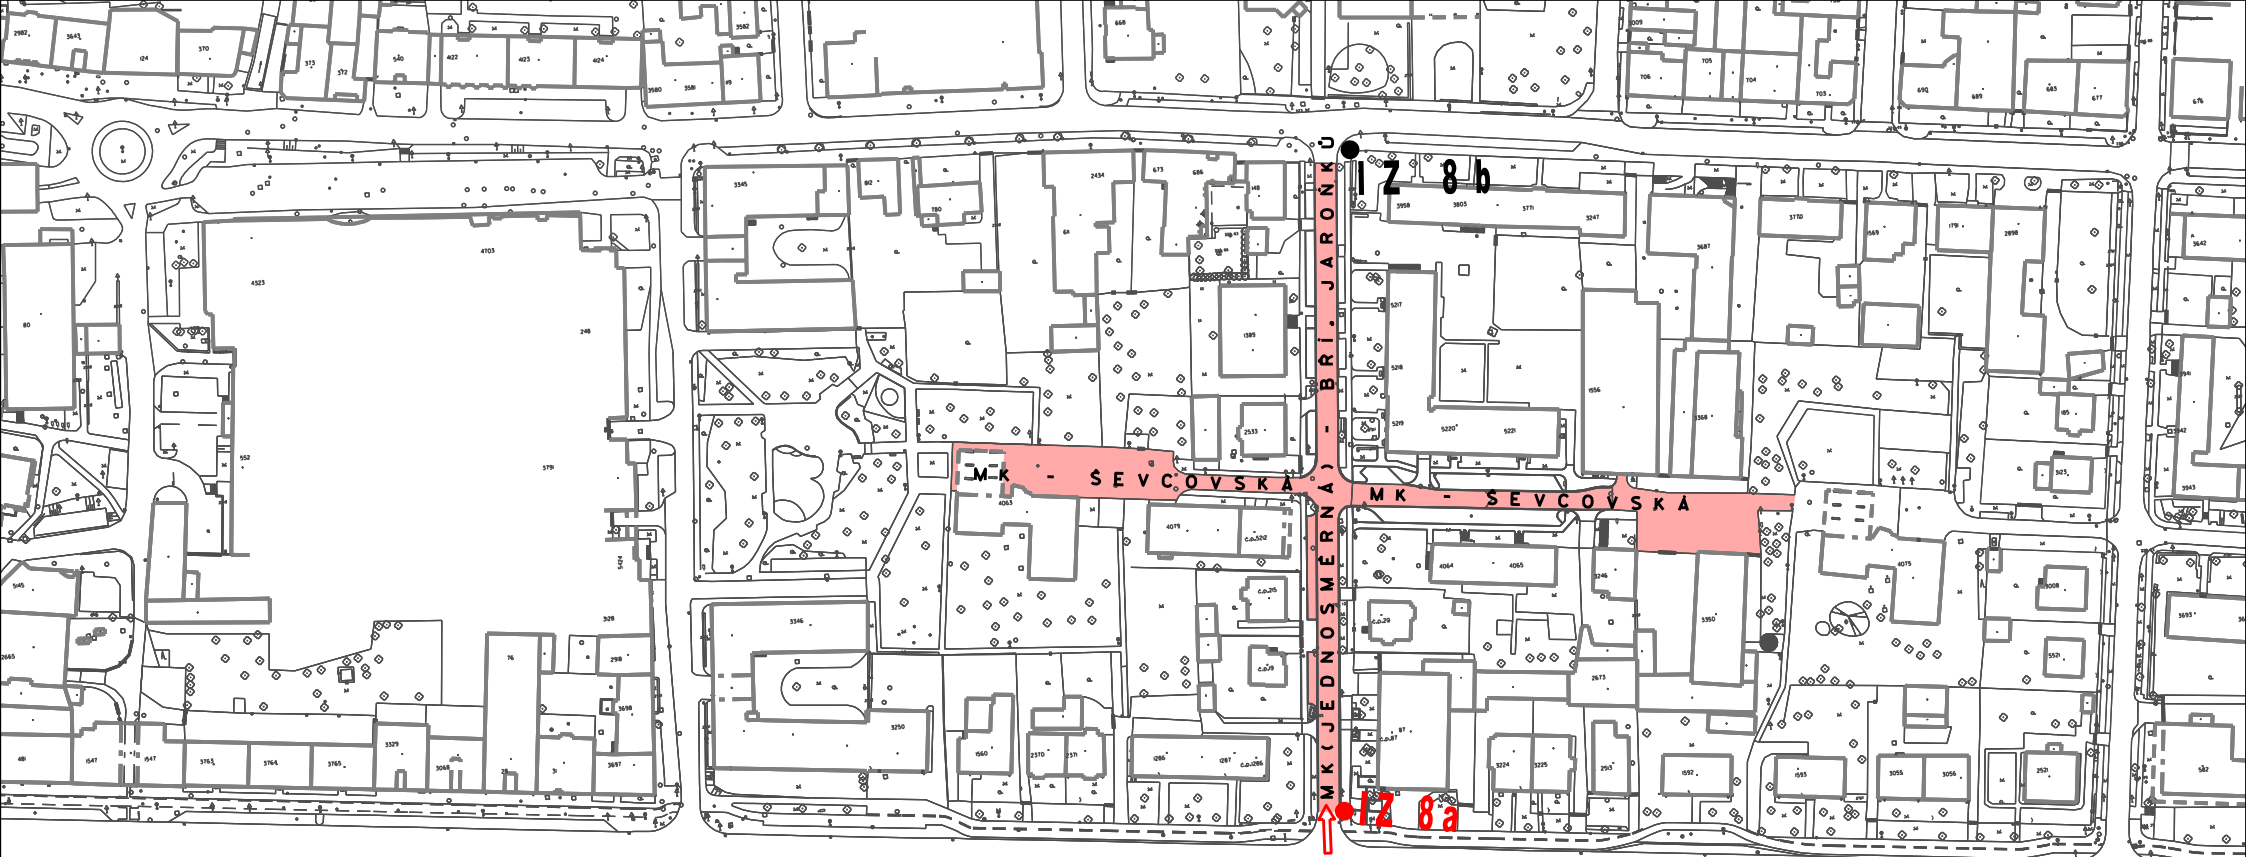

**ZLÍN, ULICE DÍLY II, DÍLY III  
ŠEVCOVSKÁ  
PŘECHODNÁ ÚPRAVA PROVOZU  
BLOKOVÉ ČISTĚNÍ - 1.4. 2025**

**VJEZD DO ZÓNY**

MK - SEVCOVSKÁ

IZ 8b

MK - SEVCOVSKÁ

IZ 8a

I / 49 - TR. T BATI

IZ 8a