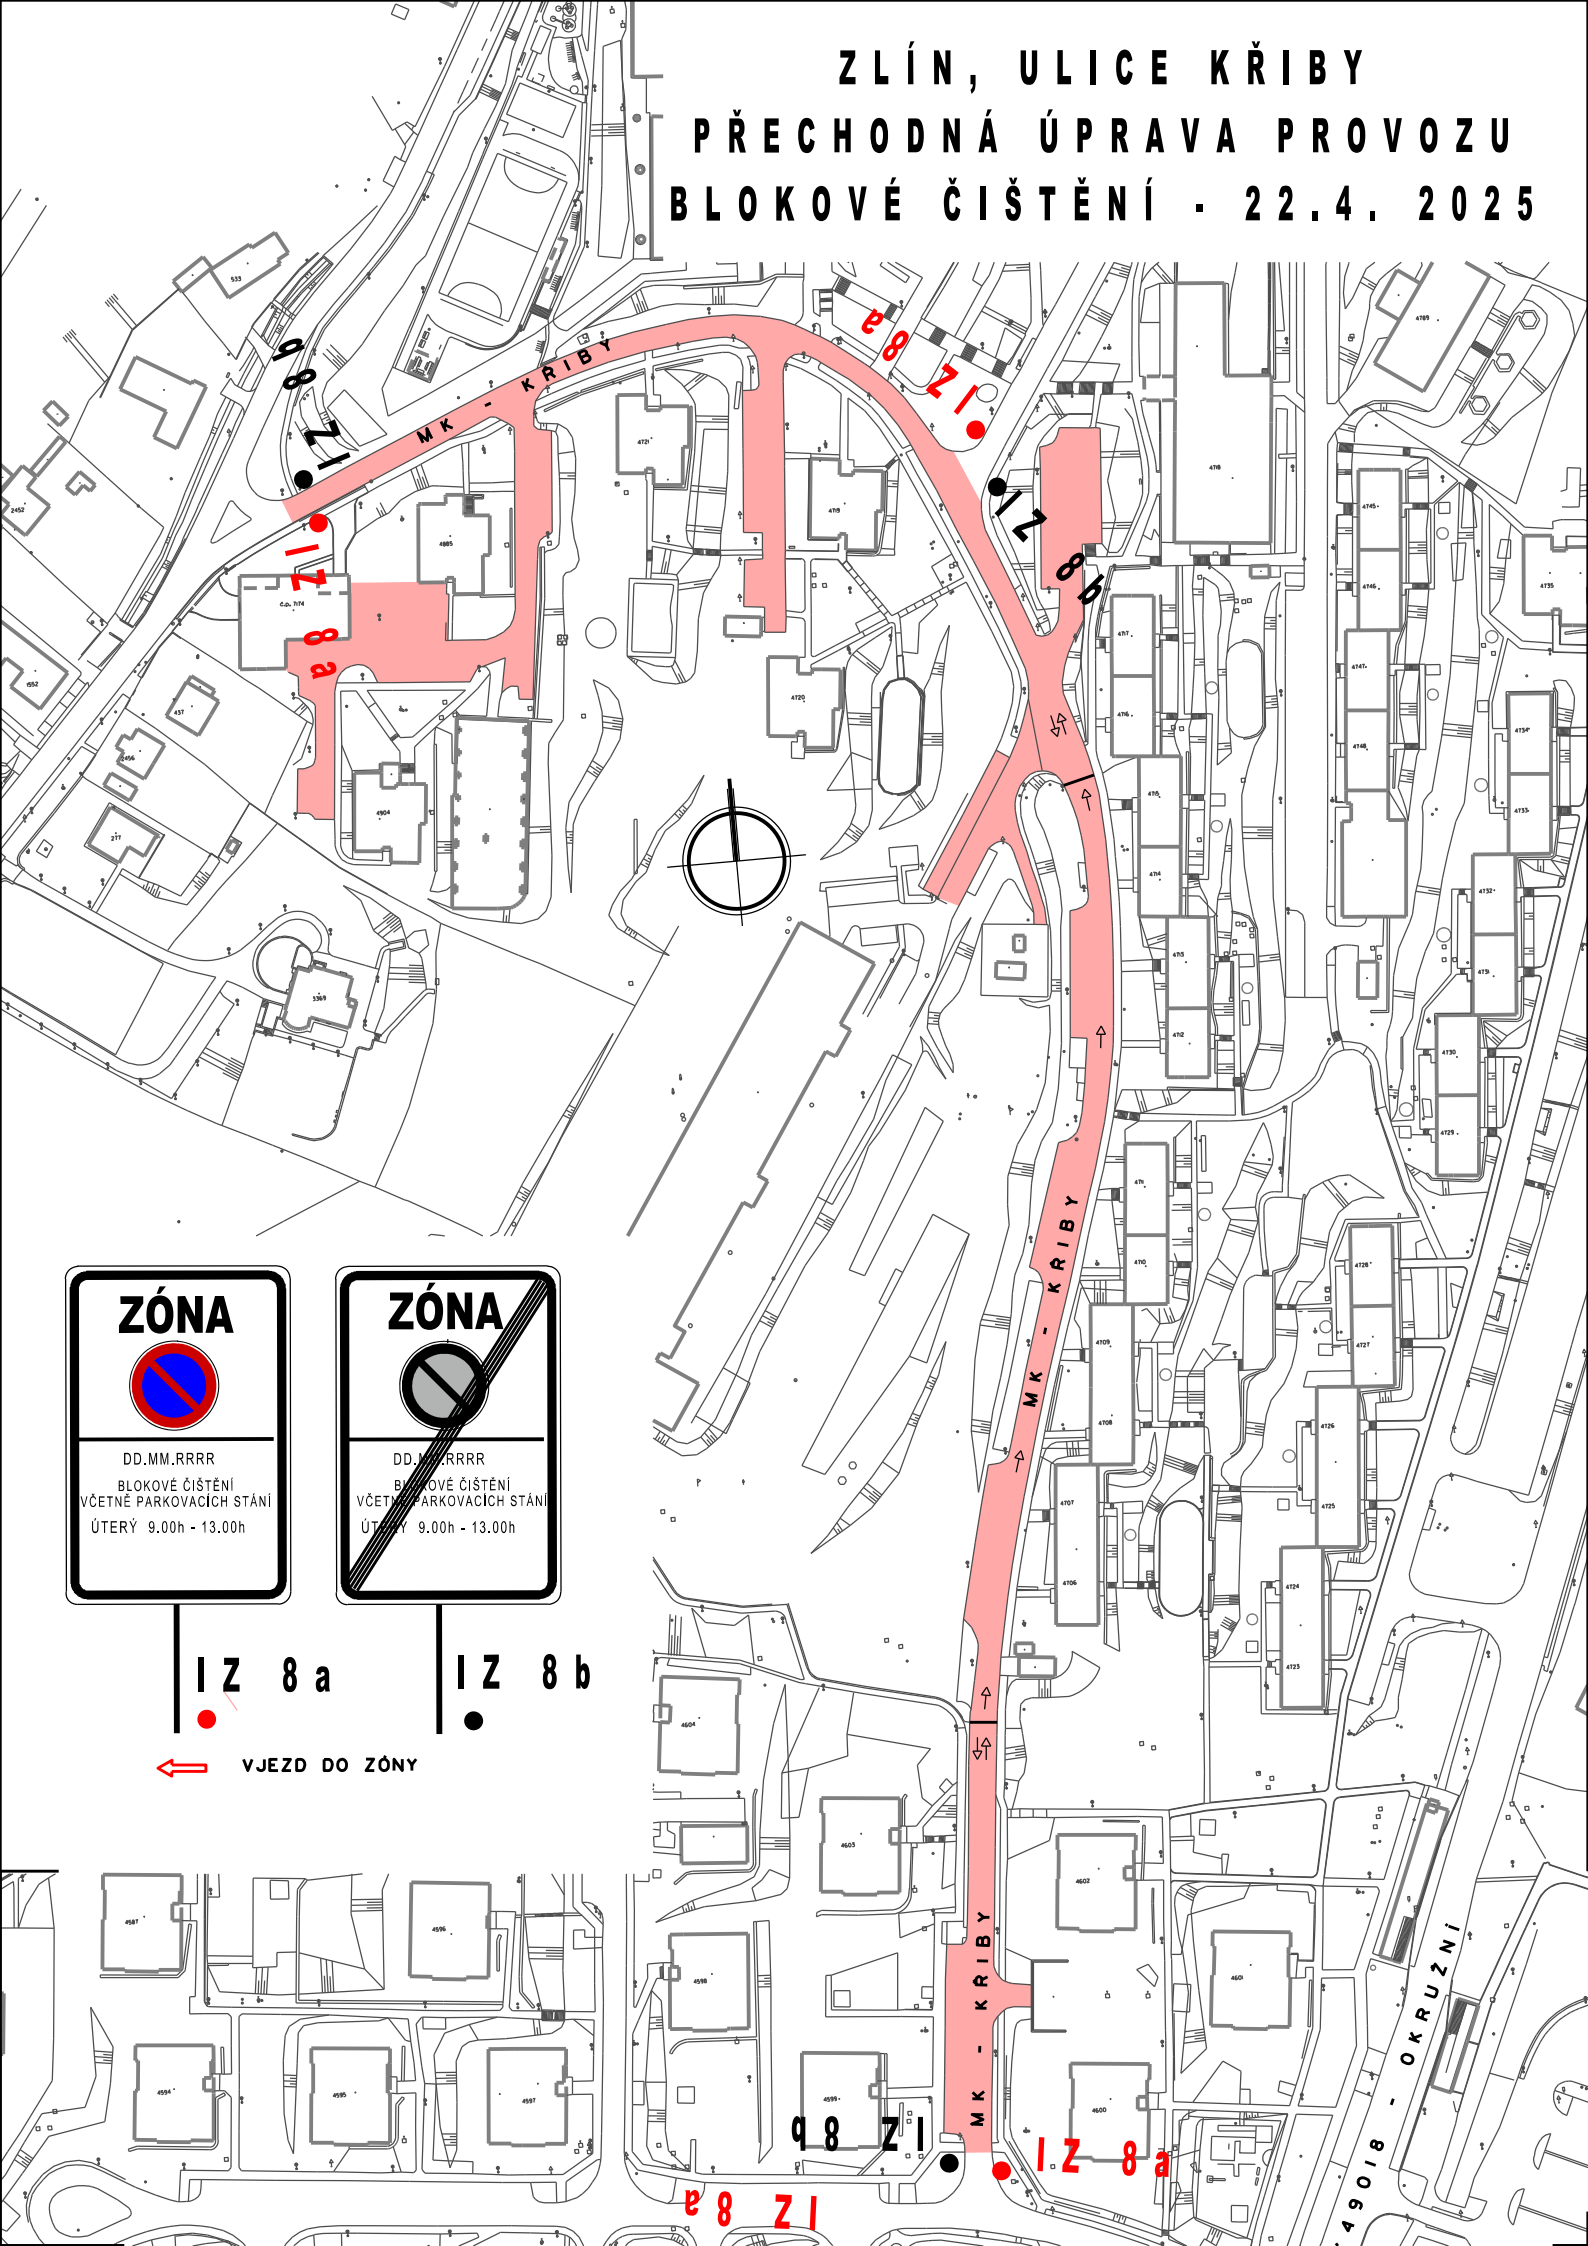

ZLÍN, ULICE KŘIBY PŘECHODNÁ ÚPRAVA PROVOZU BLOKOVÉ ČIŠTĚNÍ - 22.4. 2025

IZ 8 a

IZ 8 b

← VJEZD DO ZÓNY

IZ 8 a

IZ 8 a

49018 - OKRUŽNÍ