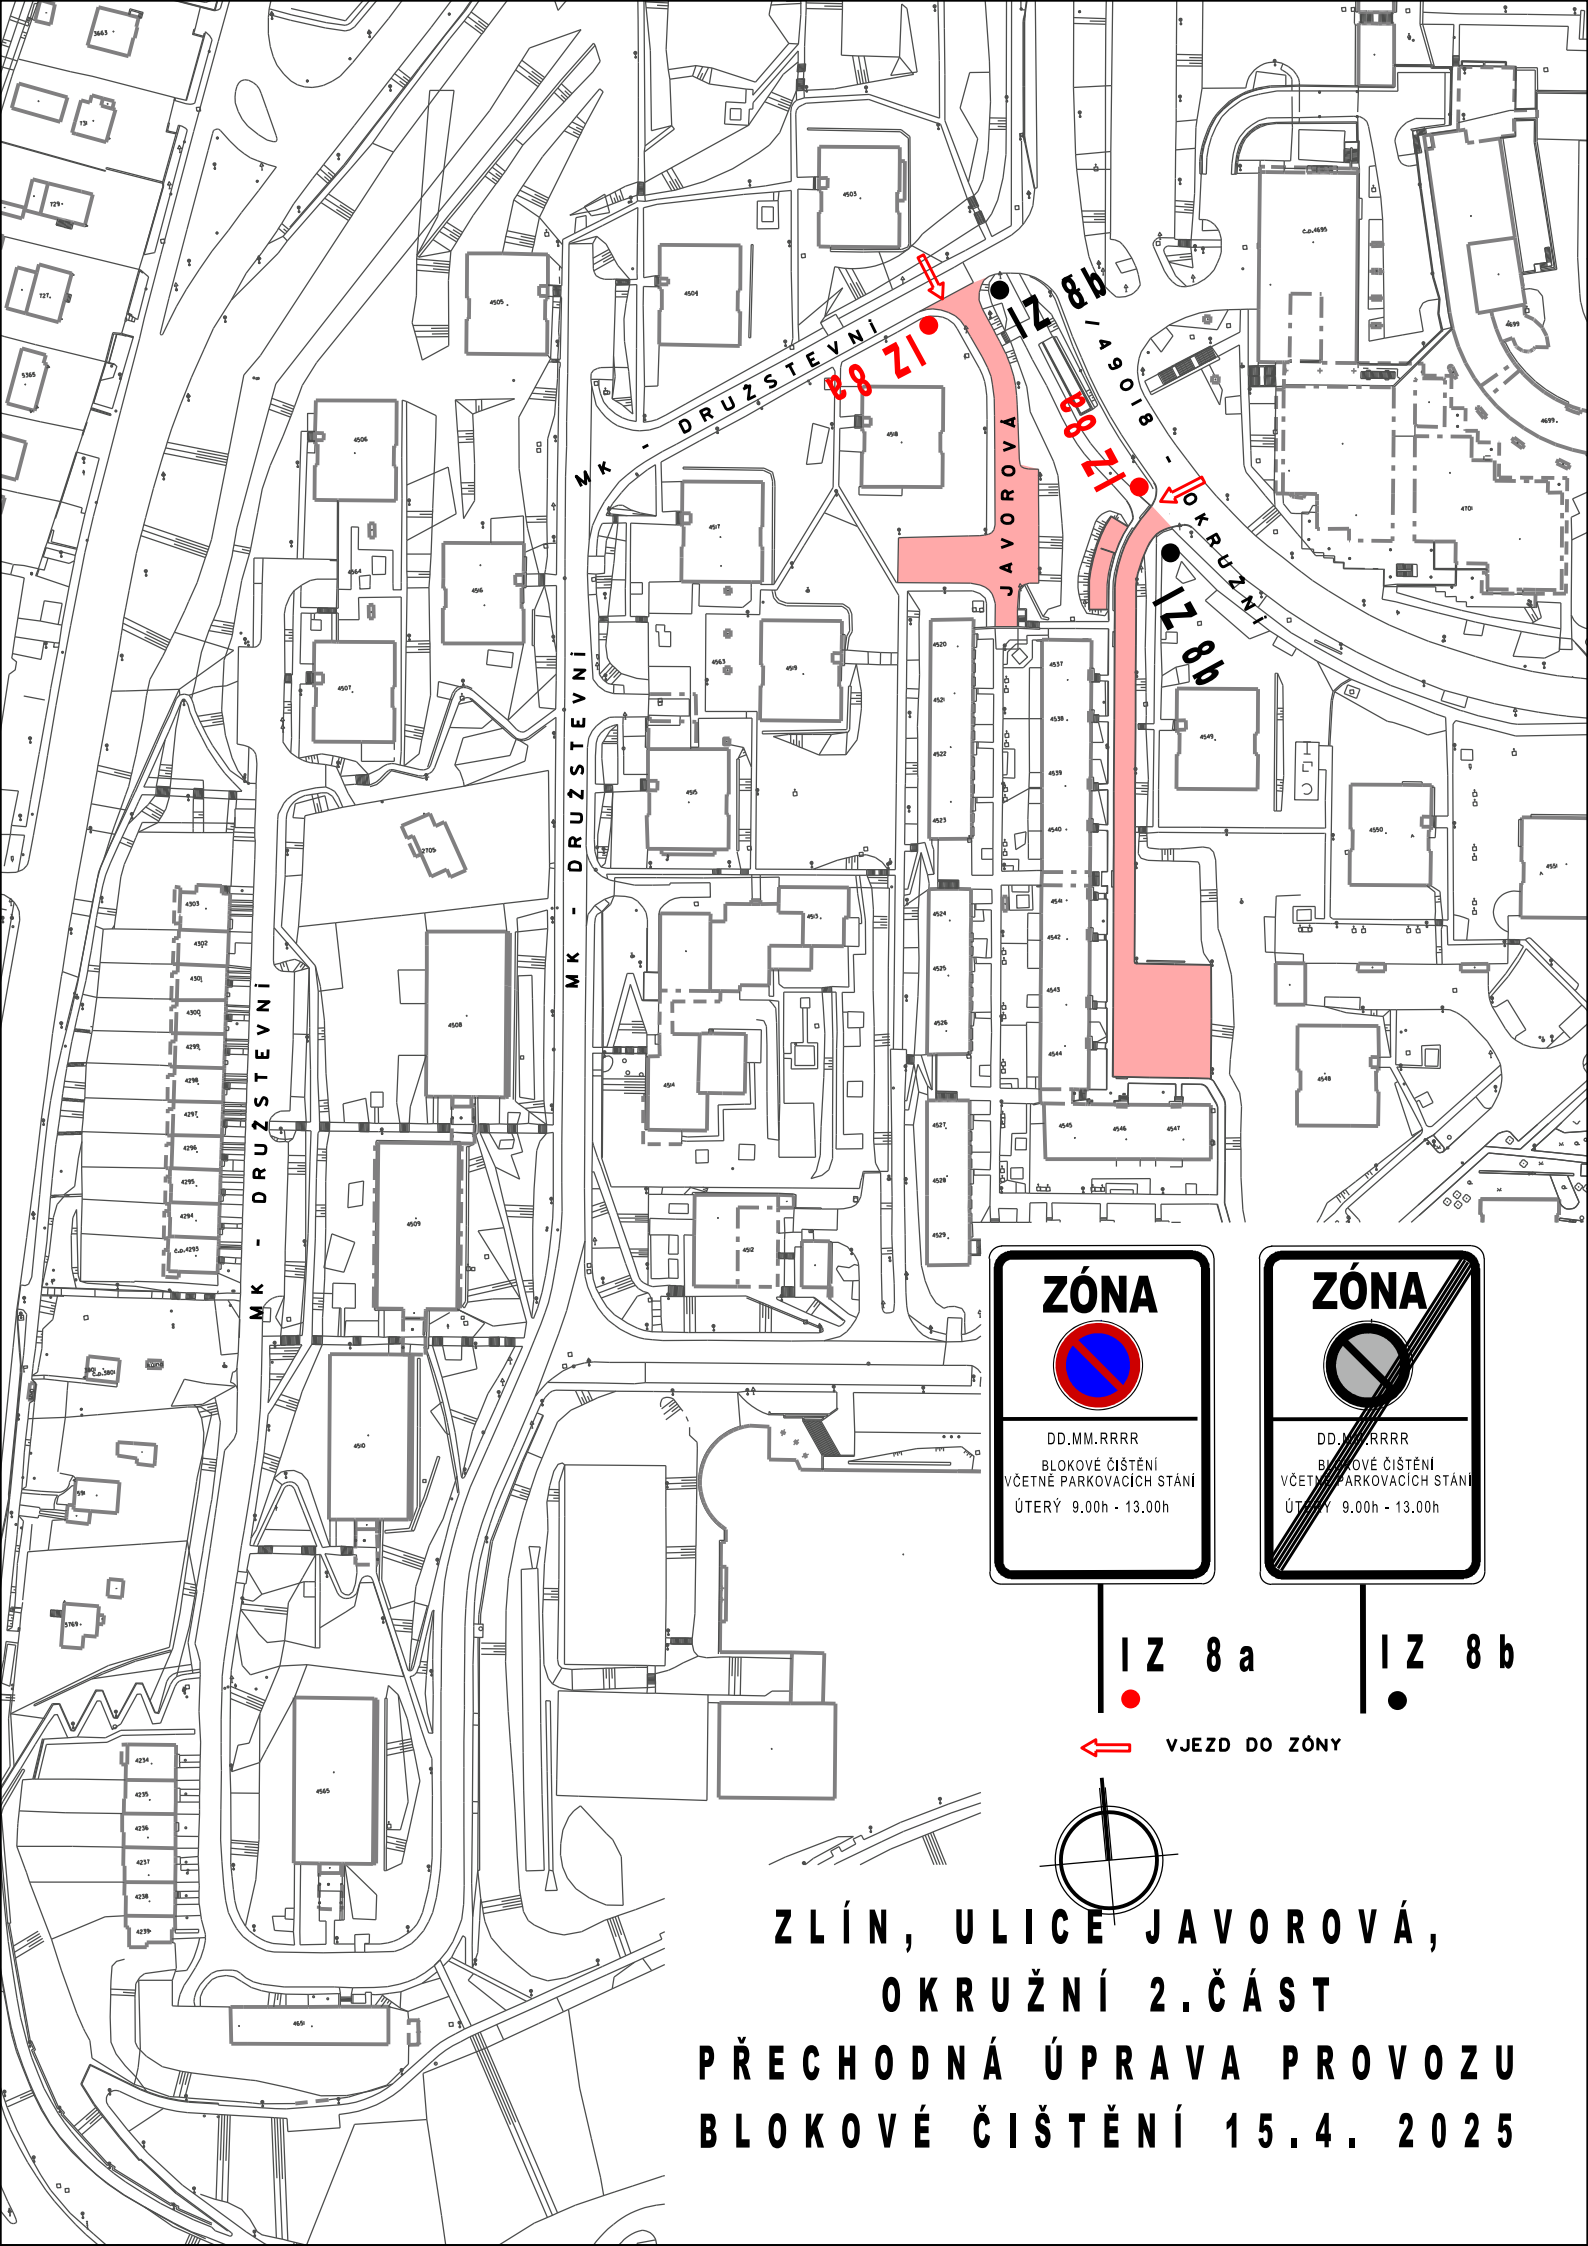

IZ 8b

← VJEZD DO ZÓNY

ZLÍN, ULICE BŘÍ JAROŇKŮ,  
ŠEVCOVSKÁ  
PŘECHODNÁ ÚPRAVA PROVOZU  
BLOKOVÉ ČIŠTĚNÍ - 3.4. 2025

IZ 8 a

IZ 8 b

← VJEZD DO ZÓNY

ZLÍN, ZARÁMÍ  
PŘECHODNÁ ÚPRAVA PROVOZU  
BLOKOVÉ ČIŠTĚNÍ - 3.4. 2025

IZ 8 a

IZ 8 b

← VJEZD DO ZÓNY

**ZLÍN, ULICE DRUŽSTEVNÍ  
PŘECHODNÁ ÚPRAVA PROVOZU  
BLOKOVÉ ČIŠTĚNÍ 8.4. 2025**

**ZLÍN, ULICE MORAVSKÁ, SLEZSKÁ,  
PLESNÍKOVA, VOŽENÍLKOVA, ZELINOVA (ČÁST)  
PŘECHODNÁ ÚPRAVA PROVOZU  
BLOKOVÉ ČIŠTĚNÍ - 10.4. 2025**

IZ 8 a

IZ 8 b

VJEZD DO ZÓNY

**ZLÍN, ULICE JAVOROVÁ,  
OKRUŽNÍ 2.ČÁST  
PŘECHODNÁ ÚPRAVA PROVOZU  
BLOKOVÉ ČIŠTĚNÍ 15.4. 2025**

IZ 8a

IZ 8b

VJEZD DO ZÓNY

**ZLÍN, ULICE JÍLOVÁ, POLNÍ  
PŘECHODNÁ ÚPRAVA PROVOZU  
BLOKOVÉ ČIŠTĚNÍ 15.4. 2025**

JAVOROVA  
OKRUŽNÍ

17.8  
21.8

17.8  
21.8

IZ 8 a

IZ 8 b

VJEZD DO ZÓNY

**ZLÍN, ULICE OKRUŽNÍ (1.ČÁST)  
PŘECHODNÁ ÚPRAVA PROVOZU  
BLOKOVÉ ČIŠTĚNÍ 15.4. 2025**

IZ 8 a