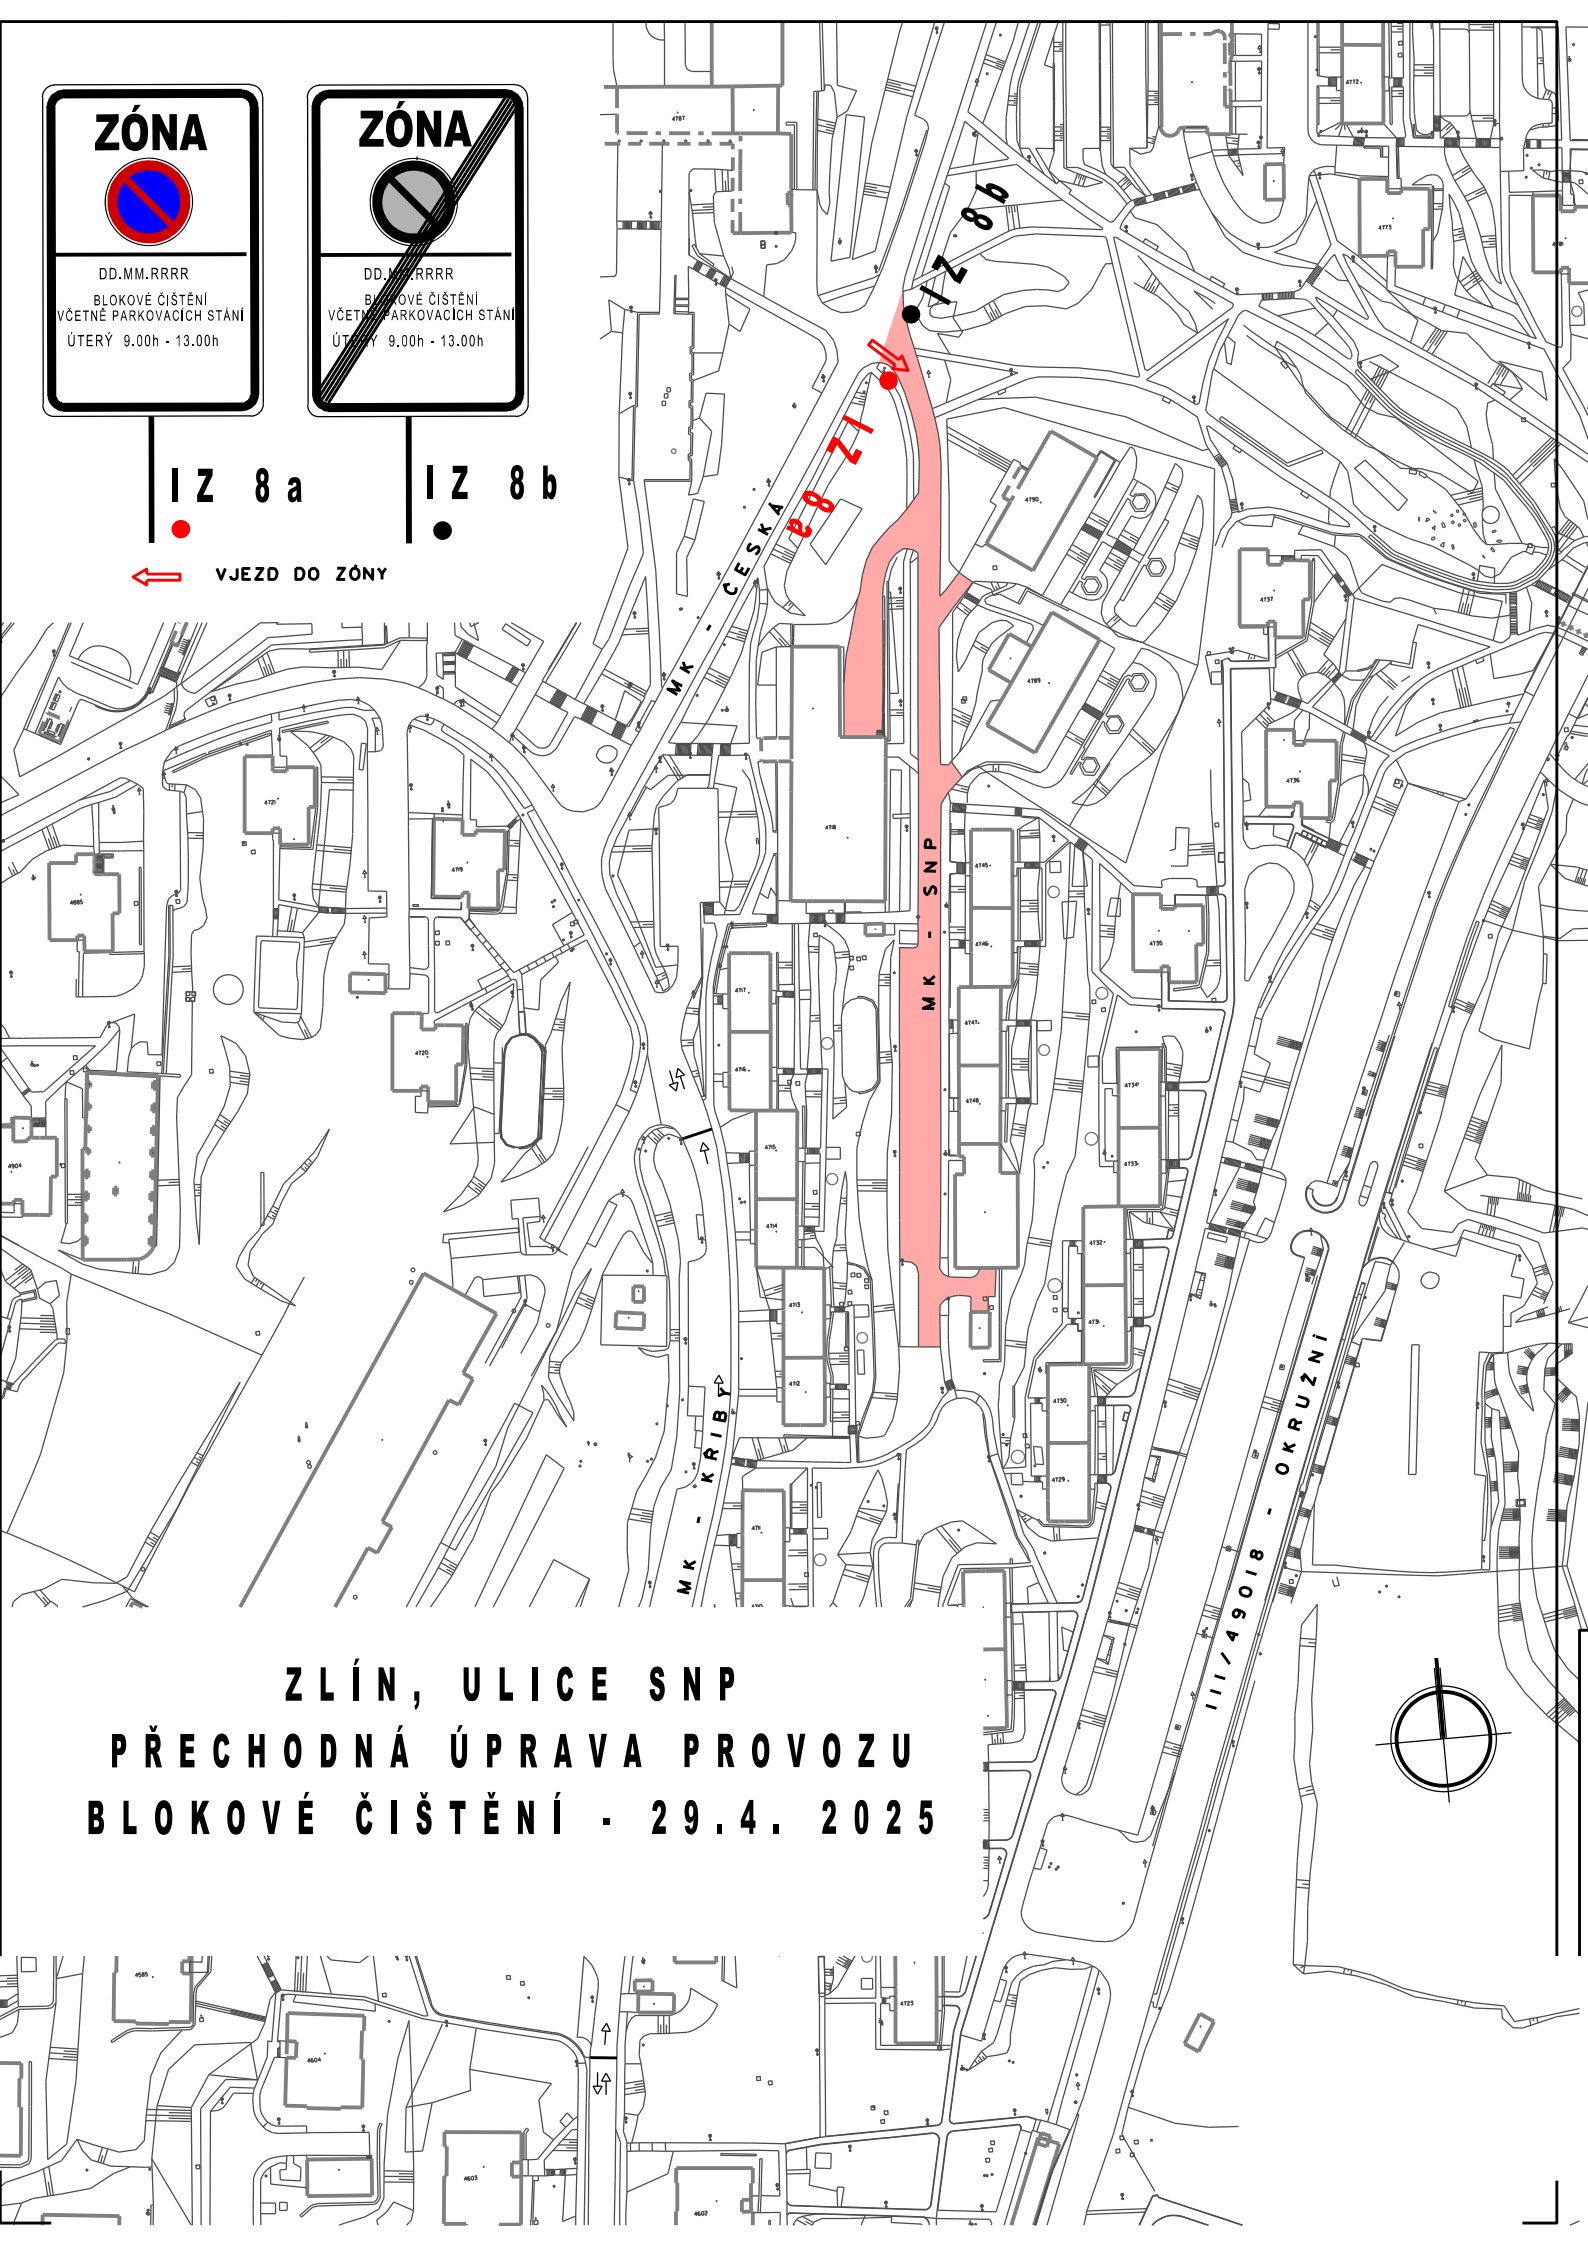

JAVOROVA  
OKRUŽNÍ

17.8  
21.8

17.8  
21.8

IZ 8 a

IZ 8 b

VJEZD DO ZÓNY

**ZLÍN, ULICE OKRUŽNÍ (1.ČÁST)  
PŘECHODNÁ ÚPRAVA PROVOZU  
BLOKOVÉ ČIŠTĚNÍ 15.4. 2025**

IZ 8 a

IZ 8 a      IZ 8 b

●      ●

← VJEZD DO ZÓNY

IZ 8 a

IZ 8 b

← VJEZD DO ZÓNY

**ZLÍN, ULICE SNP  
PŘECHODNÁ ÚPRAVA PROVOZU  
BLOKOVÉ ČIŠTĚNÍ - 29.4. 2025**

**ZLÍN, ULICE STŘEDOVÁ (ČÁST 1)  
PŘECHODNÁ ÚPRAVA PROVOZU  
BLOKOVÉ ČIŠTĚNÍ - 29.4. 2025**

IZ 8 a

IZ 8 b

← VJEZD DO ZÓNY

**ZLÍN, ULICE STŘEDOVÁ (ČÁST 2)  
PŘECHODNÁ ÚPRAVA PROVOZU  
BLOKOVÉ ČIŠTĚNÍ - 29.4. 2025**