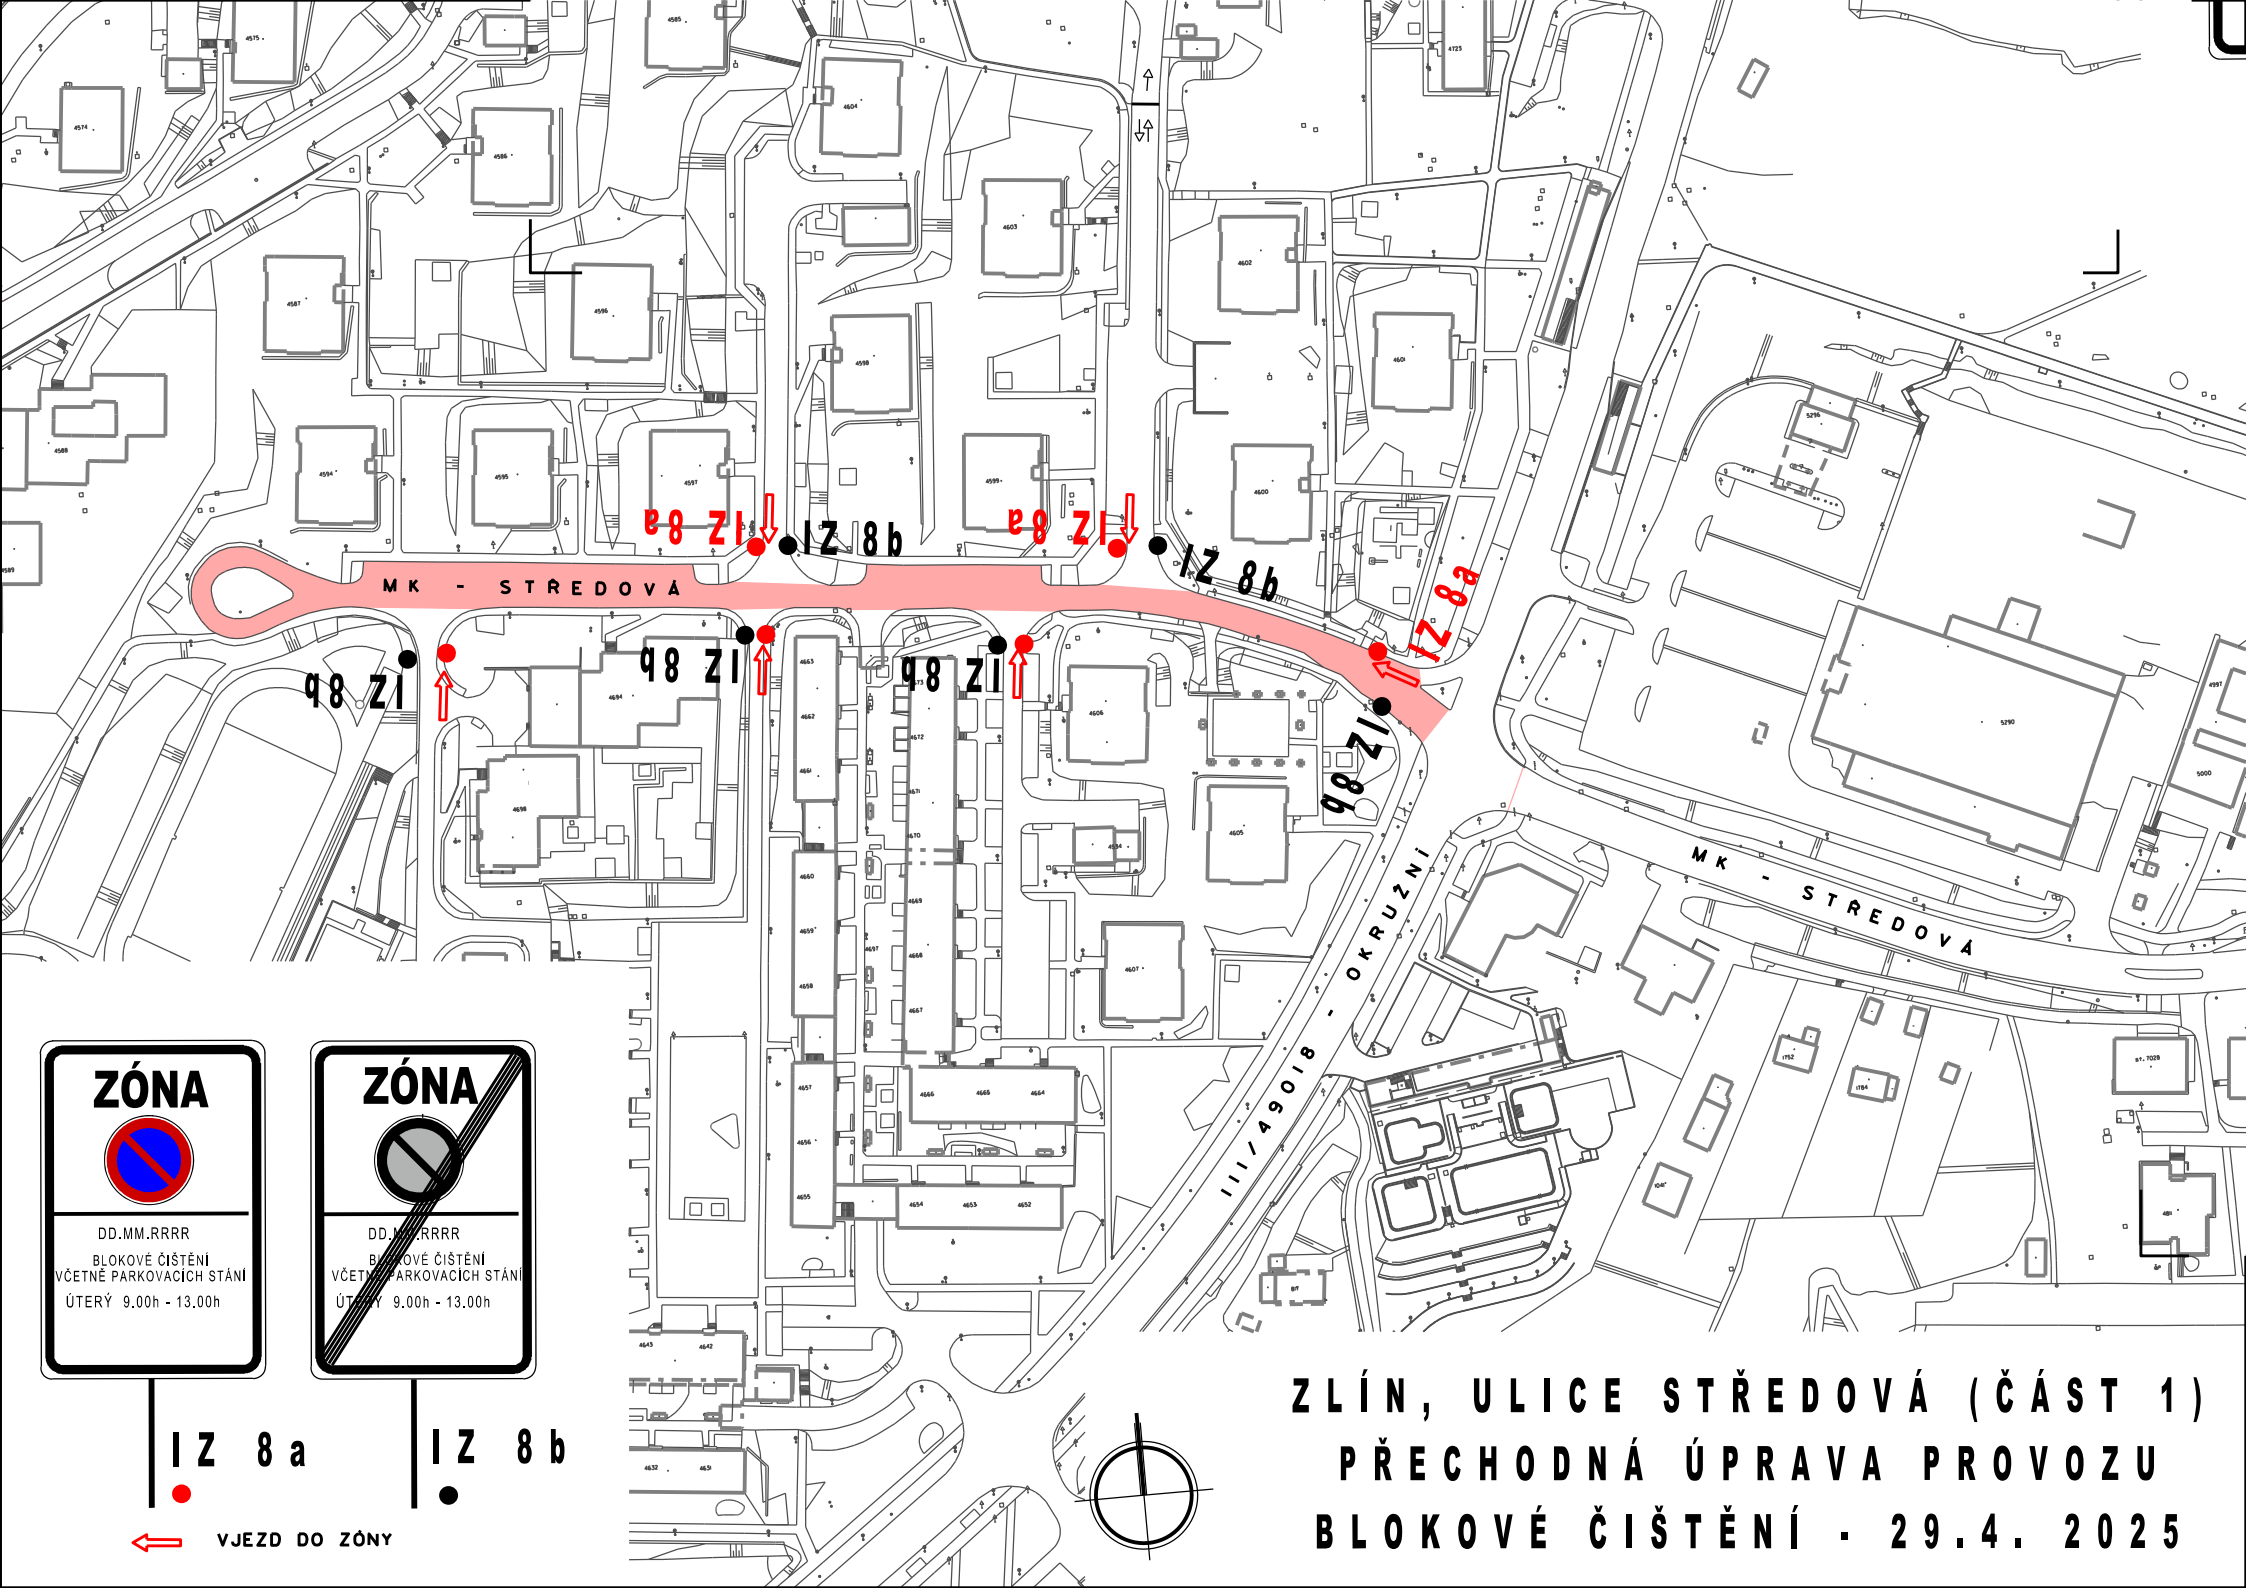

JAVOROVA  
OKRUŽNÍ

17.8  
21.8

17.8  
21.8

IZ 8 a

IZ 8 b

VJEZD DO ZÓNY

**ZLÍN, ULICE OKRUŽNÍ (1.ČÁST)  
PŘECHODNÁ ÚPRAVA PROVOZU  
BLOKOVÉ ČIŠTĚNÍ 15.4. 2025**

IZ 8 a

IZ 8 b

← VJEZD DO ZÓNY

**ZLÍN, ULICE KŘIBY A VĚTRNÁ  
PŘECHODNÁ ÚPRAVA PROVOZU  
BLOKOVÉ ČIŠTĚNÍ - 22.4. 2025**

ZLÍN, ULICE LUČNÍ  
A OKRUŽNÍ (4.ČÁST)  
PŘECHODNÁ ÚPRAVA PROVOZU  
BLOKOVÉ ČIŠTĚNÍ 24.4. 2025

IZ 8 a      IZ 8 b

●      ●

← VJEZD DO ZÓNY

IZ 8 a

IZ 8 b

← VJEZD DO ZÓNY

**ZLÍN, ULICE SNP  
PŘECHODNÁ ÚPRAVA PROVOZU  
BLOKOVÉ ČIŠTĚNÍ - 29.4. 2025**

**ZLÍN, ULICE STŘEDOVÁ (ČÁST 1)  
PŘECHODNÁ ÚPRAVA PROVOZU  
BLOKOVÉ ČIŠTĚNÍ - 29.4. 2025**

IZ 8 a

IZ 8 b

← VJEZD DO ZÓNY

**ZLÍN, ULICE STŘEDOVÁ (ČÁST 2)  
PŘECHODNÁ ÚPRAVA PROVOZU  
BLOKOVÉ ČIŠTĚNÍ - 29.4. 2025**