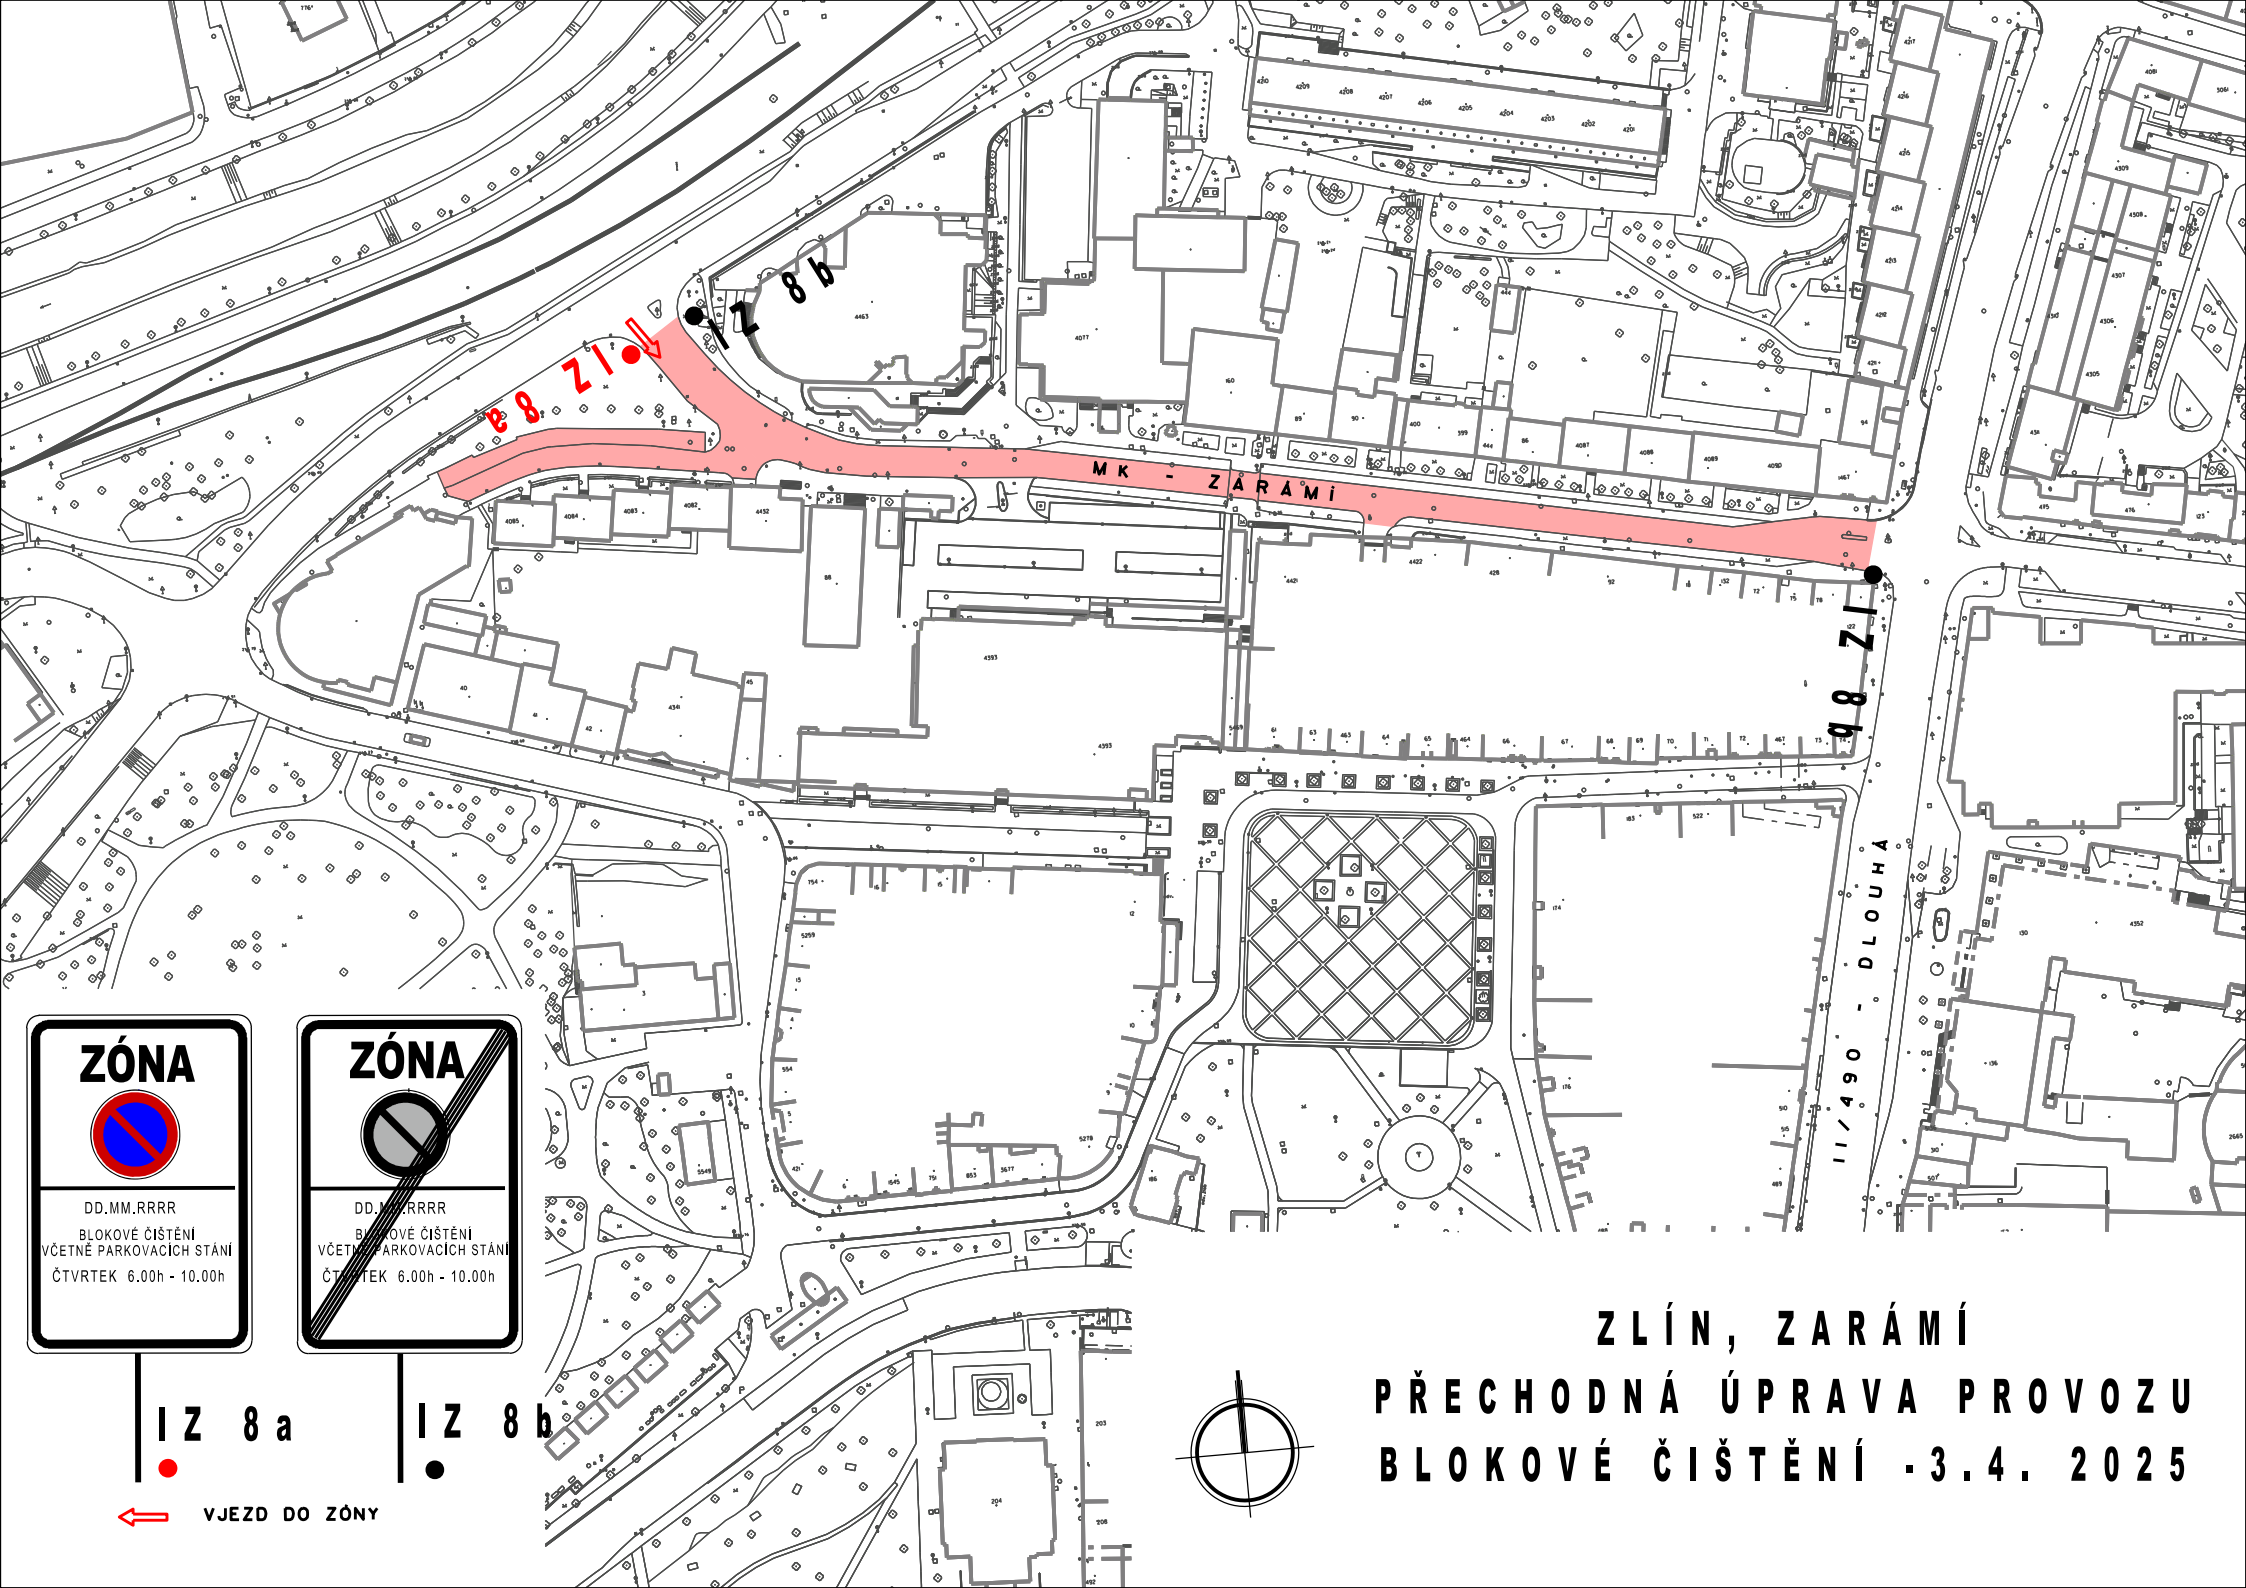

**ZLÍN, ULICE DÍLY II, DÍLY III  
ŠEVCOVSKÁ  
PŘECHODNÁ ÚPRAVA PROVOZU  
BLOKOVÉ ČISTĚNÍ - 1.4. 2025**

**VJEZD DO ZÓNY**

MK - SEVCOVSKÁ

IZ 8b

MK - SEVCOVSKÁ

IZ 8a

I / 49 - TR. T BATI

IZ 8a

IZ 8b

← VJEZD DO ZÓNY

ZLÍN, ULICE BŘÍ JAROŇKŮ,  
ŠEVCOVSKÁ  
PŘECHODNÁ ÚPRAVA PROVOZU  
BLOKOVÉ ČIŠTĚNÍ - 3.4. 2025

IZ 8 a

IZ 8 b

← VJEZD DO ZÓNY

ZLÍN, ZARÁMÍ  
PŘECHODNÁ ÚPRAVA PROVOZU  
BLOKOVÉ ČIŠTĚNÍ - 3.4. 2025

IZ 8 a

IZ 8 b

VJEZD DO ZÓNY

**ZLÍN, ULICE JAVOROVÁ,  
OKRUŽNÍ 2.ČÁST  
PŘECHODNÁ ÚPRAVA PROVOZU  
BLOKOVÉ ČIŠTĚNÍ 15.4. 2025**

IZ 8a

IZ 8b

VJEZD DO ZÓNY

**ZLÍN, ULICE JÍLOVÁ, POLNÍ  
PŘECHODNÁ ÚPRAVA PROVOZU  
BLOKOVÉ ČIŠTĚNÍ 15.4. 2025**

JAVOROVA  
OKRUŽNÍ

17.8  
21.8

17.8  
21.8

IZ 8 a

IZ 8 b

VJEZD DO ZÓNY

**ZLÍN, ULICE OKRUŽNÍ (1.ČÁST)  
PŘECHODNÁ ÚPRAVA PROVOZU  
BLOKOVÉ ČIŠTĚNÍ 15.4. 2025**

IZ 8 a