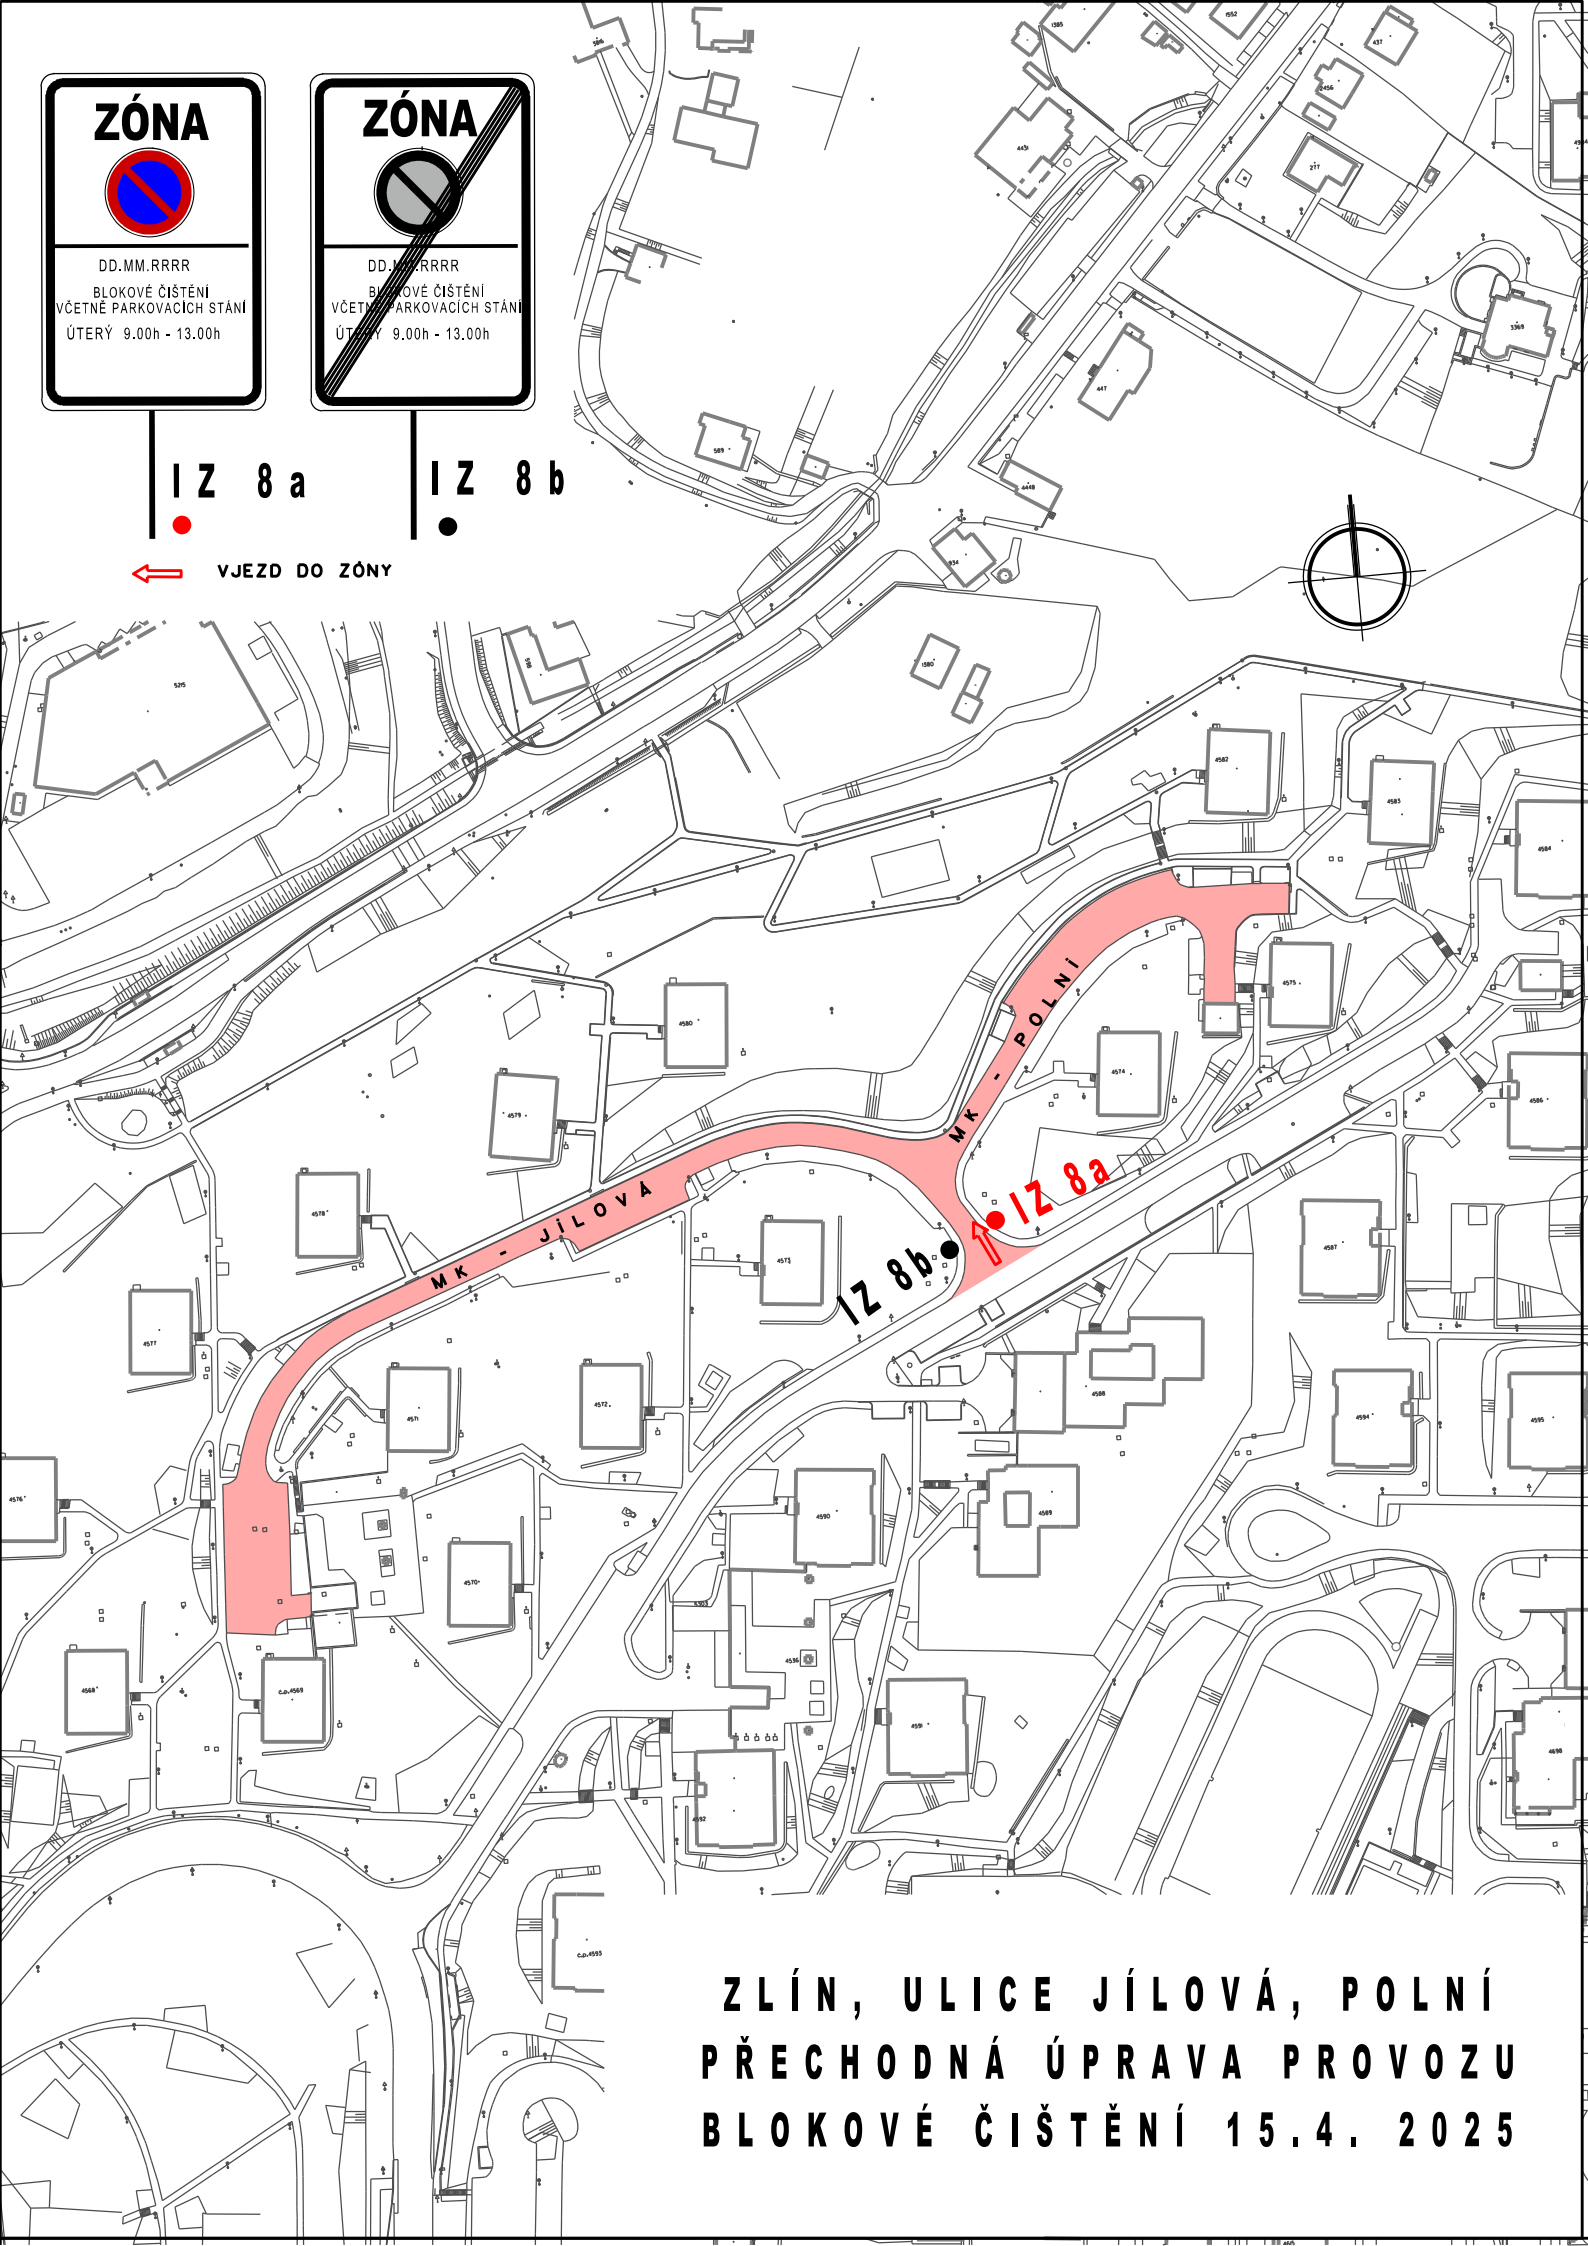

IZ 8 a

IZ 8 b

← VJEZD DO ZÓNY

**ZLÍN, ULICE DRUŽSTEVNÍ  
PŘECHODNÁ ÚPRAVA PROVOZU  
BLOKOVÉ ČIŠTĚNÍ 8.4. 2025**

**ZLÍN, ULICE MORAVSKÁ, SLEZSKÁ,  
PLESNÍKOVA, VOŽENÍLKOVA, ZELINOVA (ČÁST)  
PŘECHODNÁ ÚPRAVA PROVOZU  
BLOKOVÉ ČIŠTĚNÍ - 10.4. 2025**

IZ 8 a

IZ 8 b

VJEZD DO ZÓNY

**ZLÍN, ULICE JAVOROVÁ,  
OKRUŽNÍ 2.ČÁST  
PŘECHODNÁ ÚPRAVA PROVOZU  
BLOKOVÉ ČIŠTĚNÍ 15.4. 2025**

IZ 8a

IZ 8b

VJEZD DO ZÓNY

**ZLÍN, ULICE JÍLOVÁ, POLNÍ  
PŘECHODNÁ ÚPRAVA PROVOZU  
BLOKOVÉ ČIŠTĚNÍ 15.4. 2025**

JAVOROVA  
OKRUŽNÍ

17.8  
21.8

17.8  
21.8

IZ 8 a

IZ 8 b

VJEZD DO ZÓNY

**ZLÍN, ULICE OKRUŽNÍ (1.ČÁST)  
PŘECHODNÁ ÚPRAVA PROVOZU  
BLOKOVÉ ČIŠTĚNÍ 15.4. 2025**

IZ 8 a