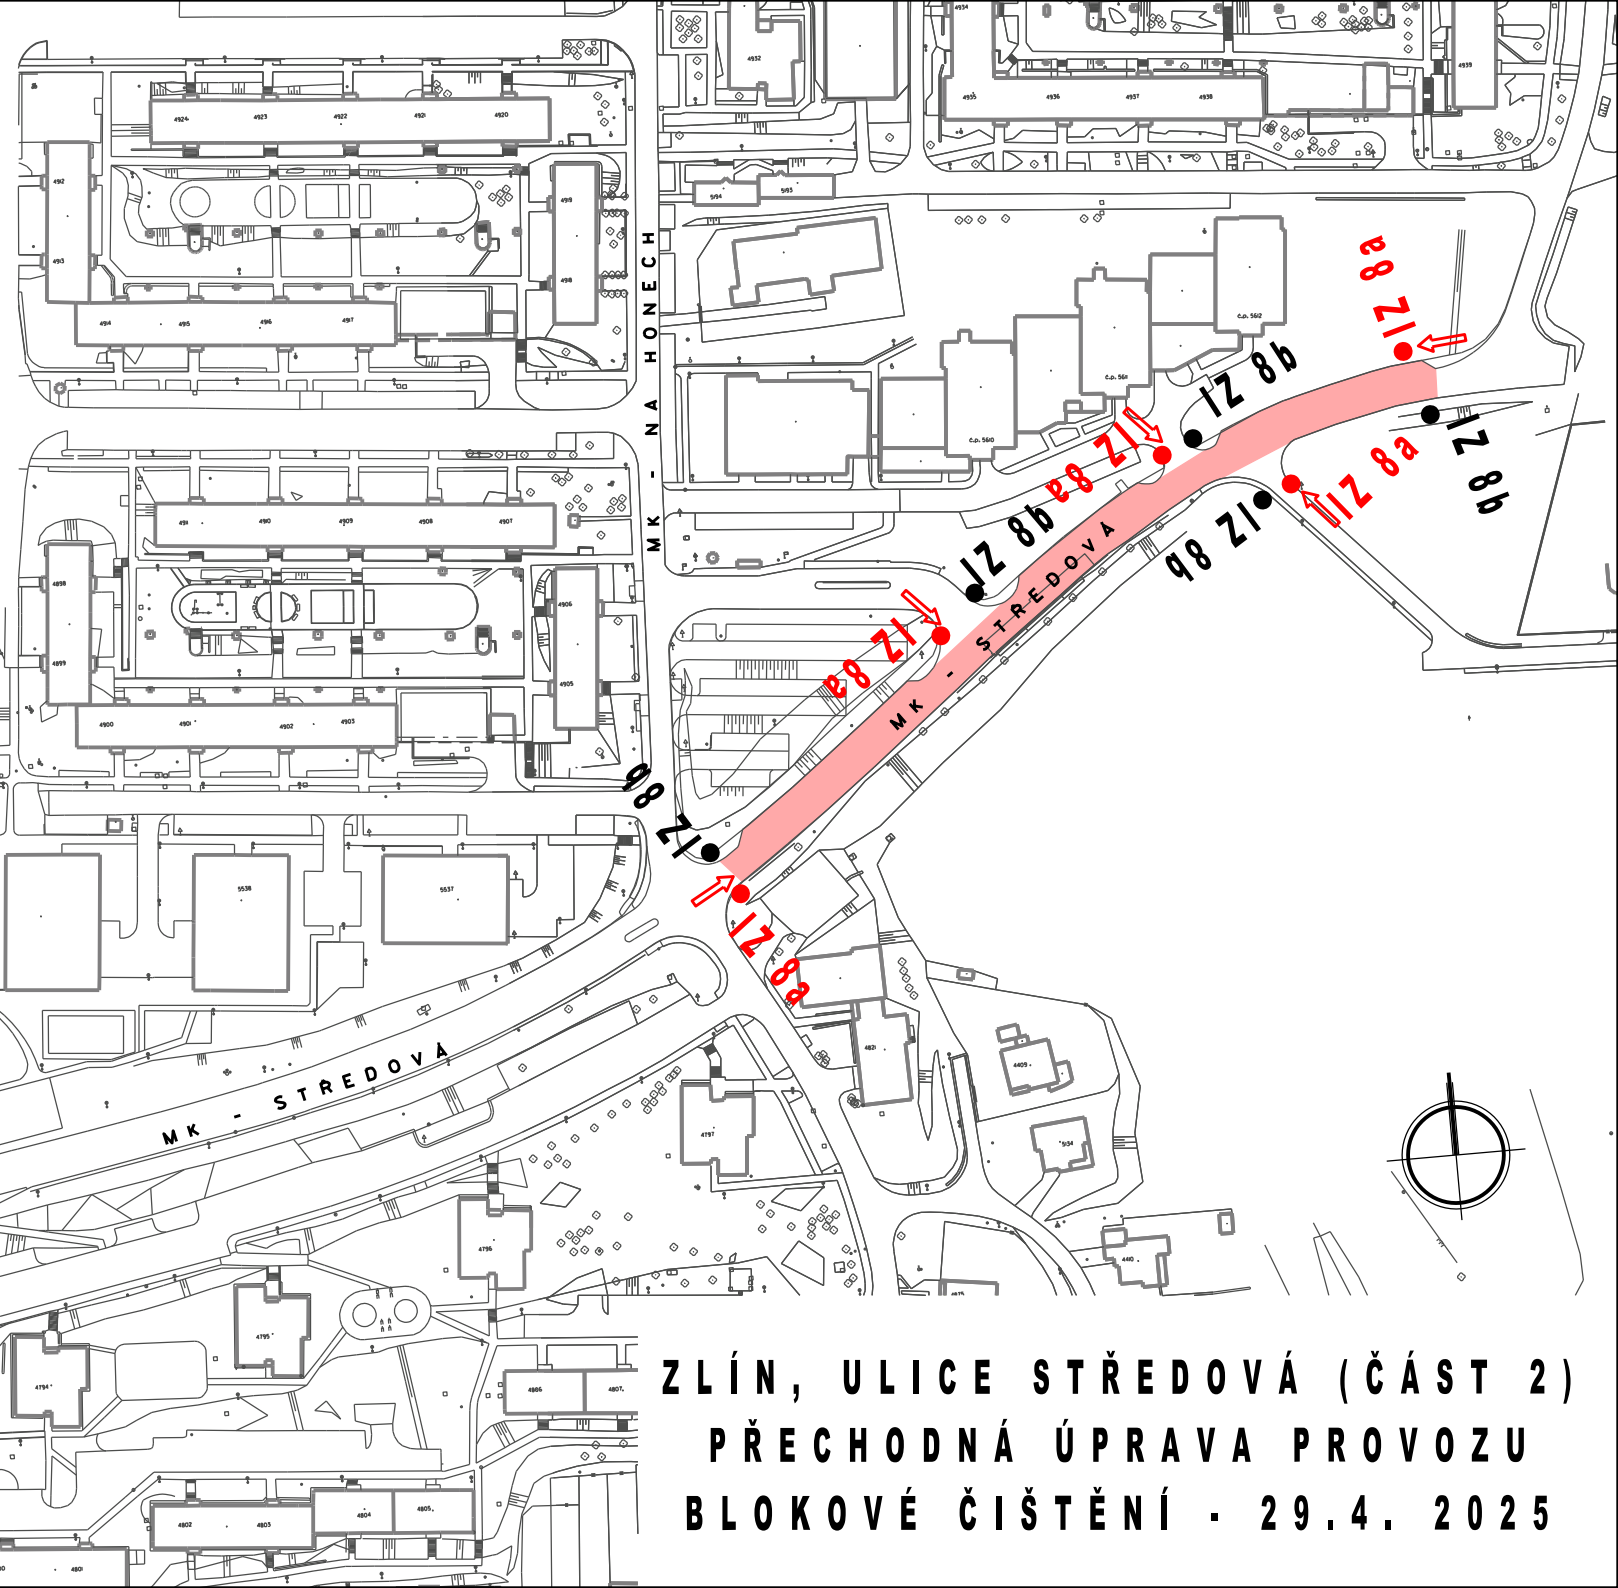

JAVOROVA  
OKRUŽNÍ

17.8  
21.8

17.8  
21.8

IZ 8 a

IZ 8 b

VJEZD DO ZÓNY

**ZLÍN, ULICE OKRUŽNÍ (1.ČÁST)  
PŘECHODNÁ ÚPRAVA PROVOZU  
BLOKOVÉ ČIŠTĚNÍ 15.4. 2025**

IZ 8 a

IZ 8 a      IZ 8 b

●      ●

← VJEZD DO ZÓNY

IZ 8 a

IZ 8 b

← VJEZD DO ZÓNY

**ZLÍN, ULICE SNP  
PŘECHODNÁ ÚPRAVA PROVOZU  
BLOKOVÉ ČIŠTĚNÍ - 29.4. 2025**

**ZLÍN, ULICE STŘEDOVÁ (ČÁST 1)  
PŘECHODNÁ ÚPRAVA PROVOZU  
BLOKOVÉ ČIŠTĚNÍ - 29.4. 2025**

IZ 8 a

IZ 8 b

← VJEZD DO ZÓNY

**ZLÍN, ULICE STŘEDOVÁ (ČÁST 2)  
PŘECHODNÁ ÚPRAVA PROVOZU  
BLOKOVÉ ČIŠTĚNÍ - 29.4. 2025**