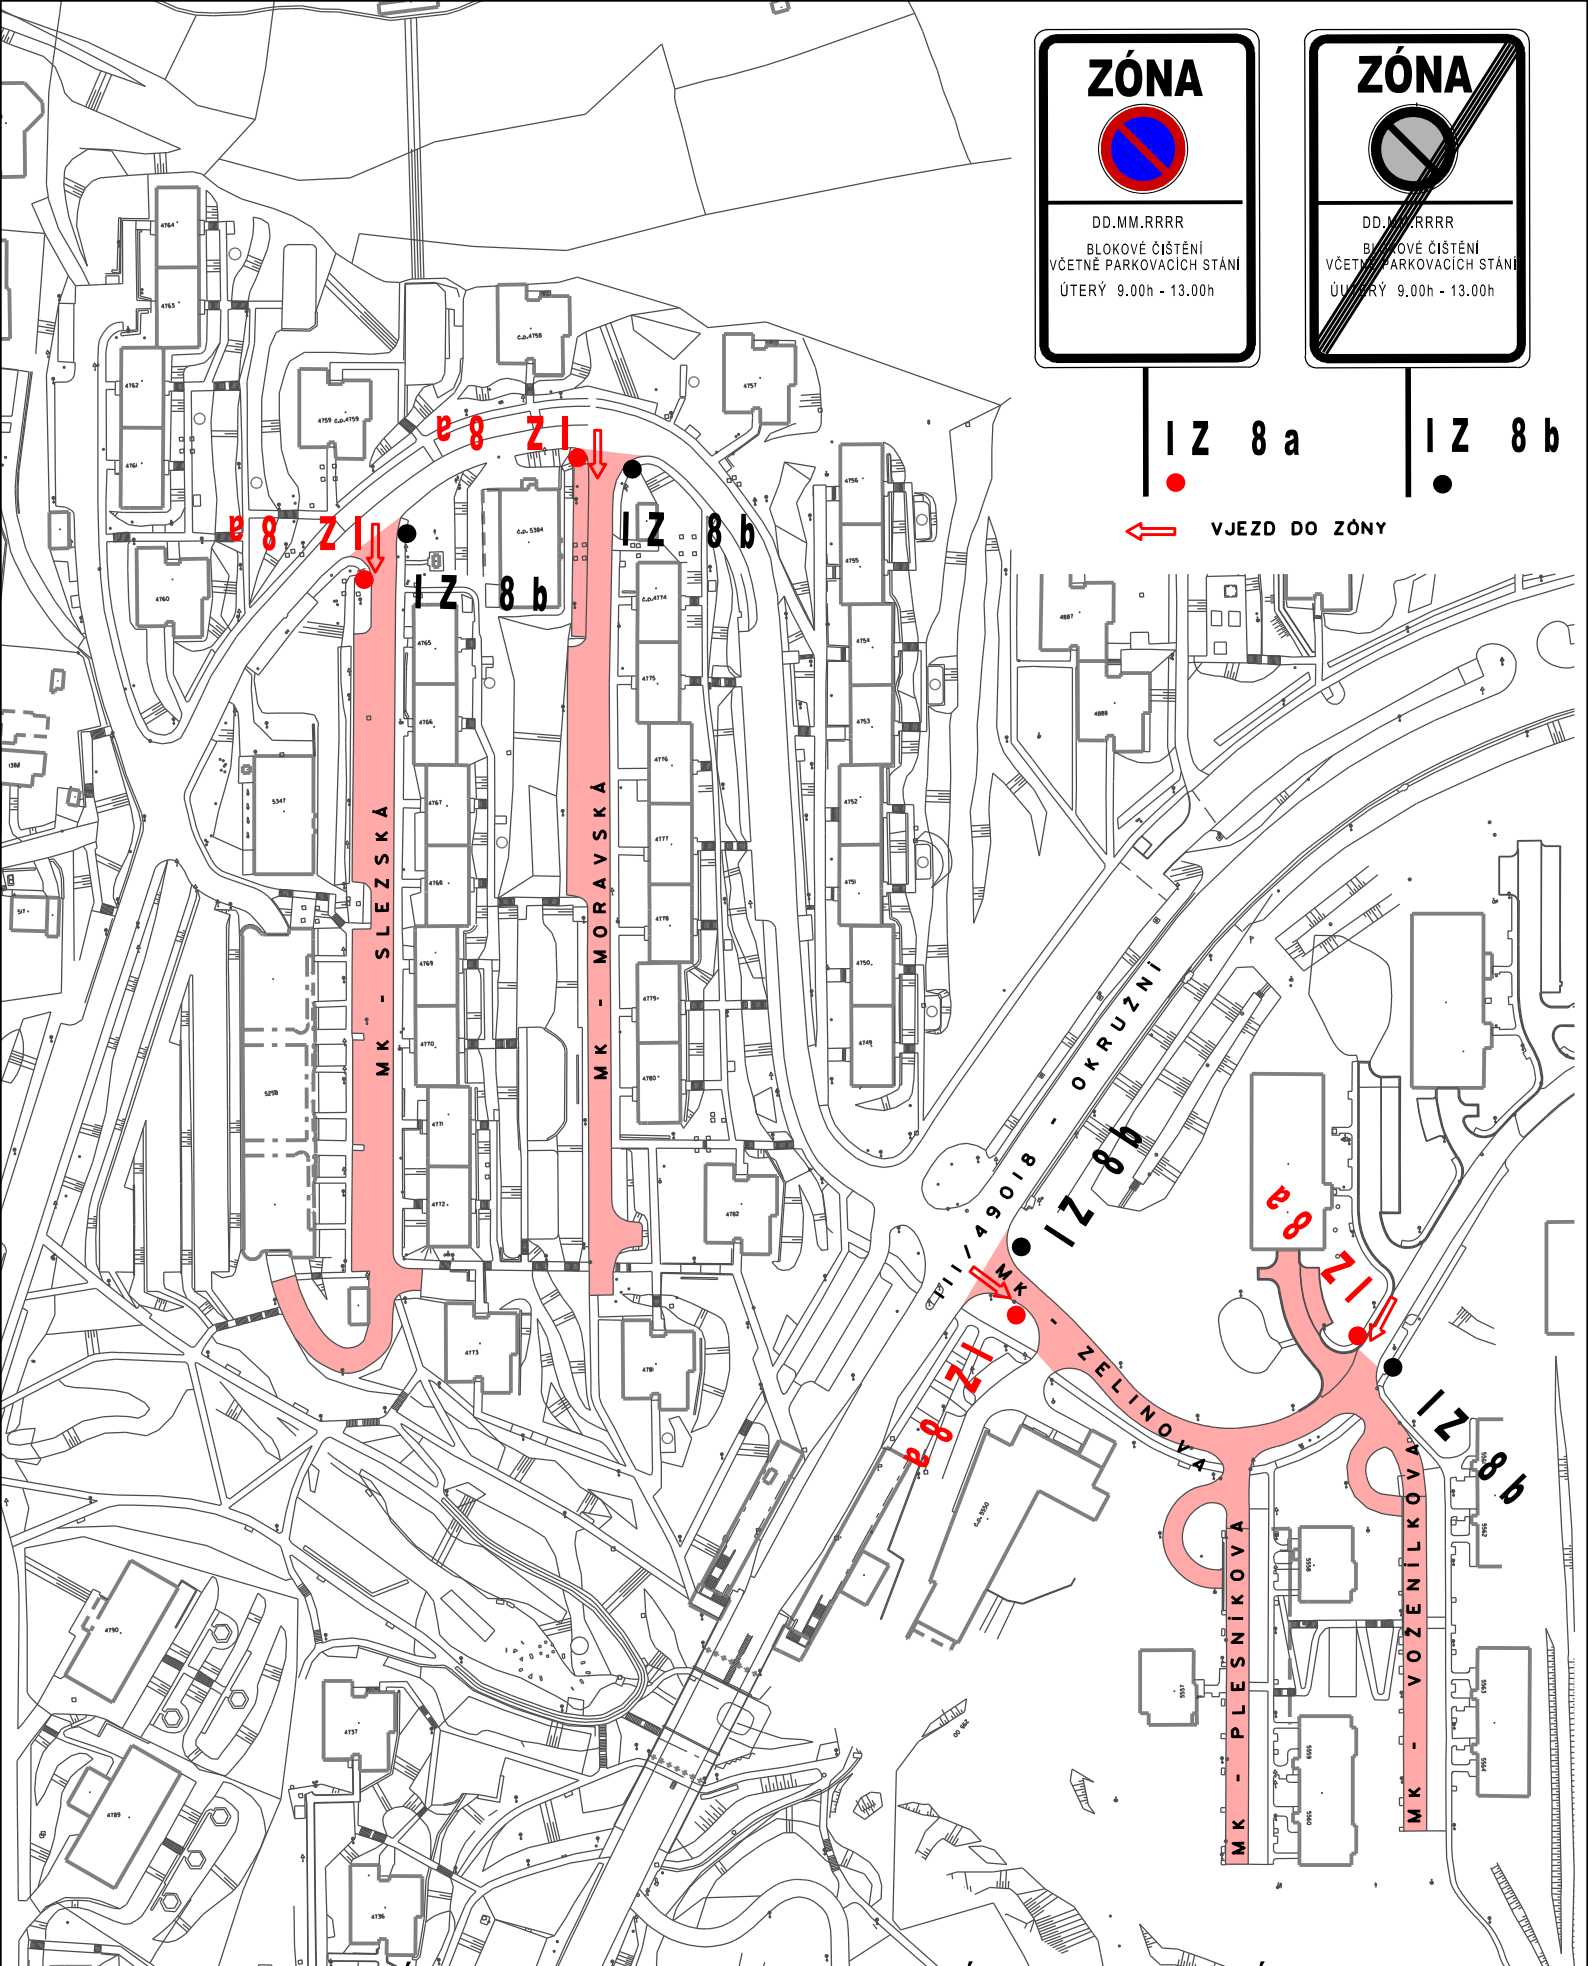

IZ 8b

← VJEZD DO ZÓNY

ZLÍN, ULICE BŘÍ JAROŇKŮ,  
ŠEVCOVSKÁ  
PŘECHODNÁ ÚPRAVA PROVOZU  
BLOKOVÉ ČIŠTĚNÍ - 3.4. 2025

IZ 8 a

IZ 8 b

← VJEZD DO ZÓNY

ZLÍN, ZARÁMÍ  
PŘECHODNÁ ÚPRAVA PROVOZU  
BLOKOVÉ ČIŠTĚNÍ - 3.4. 2025

IZ 8 a

IZ 8 b

← VJEZD DO ZÓNY

**ZLÍN, ULICE DRUŽSTEVNÍ  
PŘECHODNÁ ÚPRAVA PROVOZU  
BLOKOVÉ ČIŠTĚNÍ 8.4. 2025**

**ZLÍN, ULICE MORAVSKÁ, SLEZSKÁ,  
PLESNÍKOVA, VOŽENÍLKOVA, ZELINOVA (ČÁST)  
PŘECHODNÁ ÚPRAVA PROVOZU  
BLOKOVÉ ČIŠTĚNÍ - 10.4. 2025**

IZ 8 a

IZ 8 b

VJEZD DO ZÓNY

**ZLÍN, ULICE JAVOROVÁ,  
OKRUŽNÍ 2.ČÁST  
PŘECHODNÁ ÚPRAVA PROVOZU  
BLOKOVÉ ČIŠTĚNÍ 15.4. 2025**

IZ 8a

IZ 8b

VJEZD DO ZÓNY

**ZLÍN, ULICE JÍLOVÁ, POLNÍ  
PŘECHODNÁ ÚPRAVA PROVOZU  
BLOKOVÉ ČIŠTĚNÍ 15.4. 2025**

JAVOROVA  
OKRUŽNÍ

17.8  
21.8

17.8  
21.8

IZ 8 a

IZ 8 b

VJEZD DO ZÓNY

**ZLÍN, ULICE OKRUŽNÍ (1.ČÁST)  
PŘECHODNÁ ÚPRAVA PROVOZU  
BLOKOVÉ ČIŠTĚNÍ 15.4. 2025**

IZ 8 a