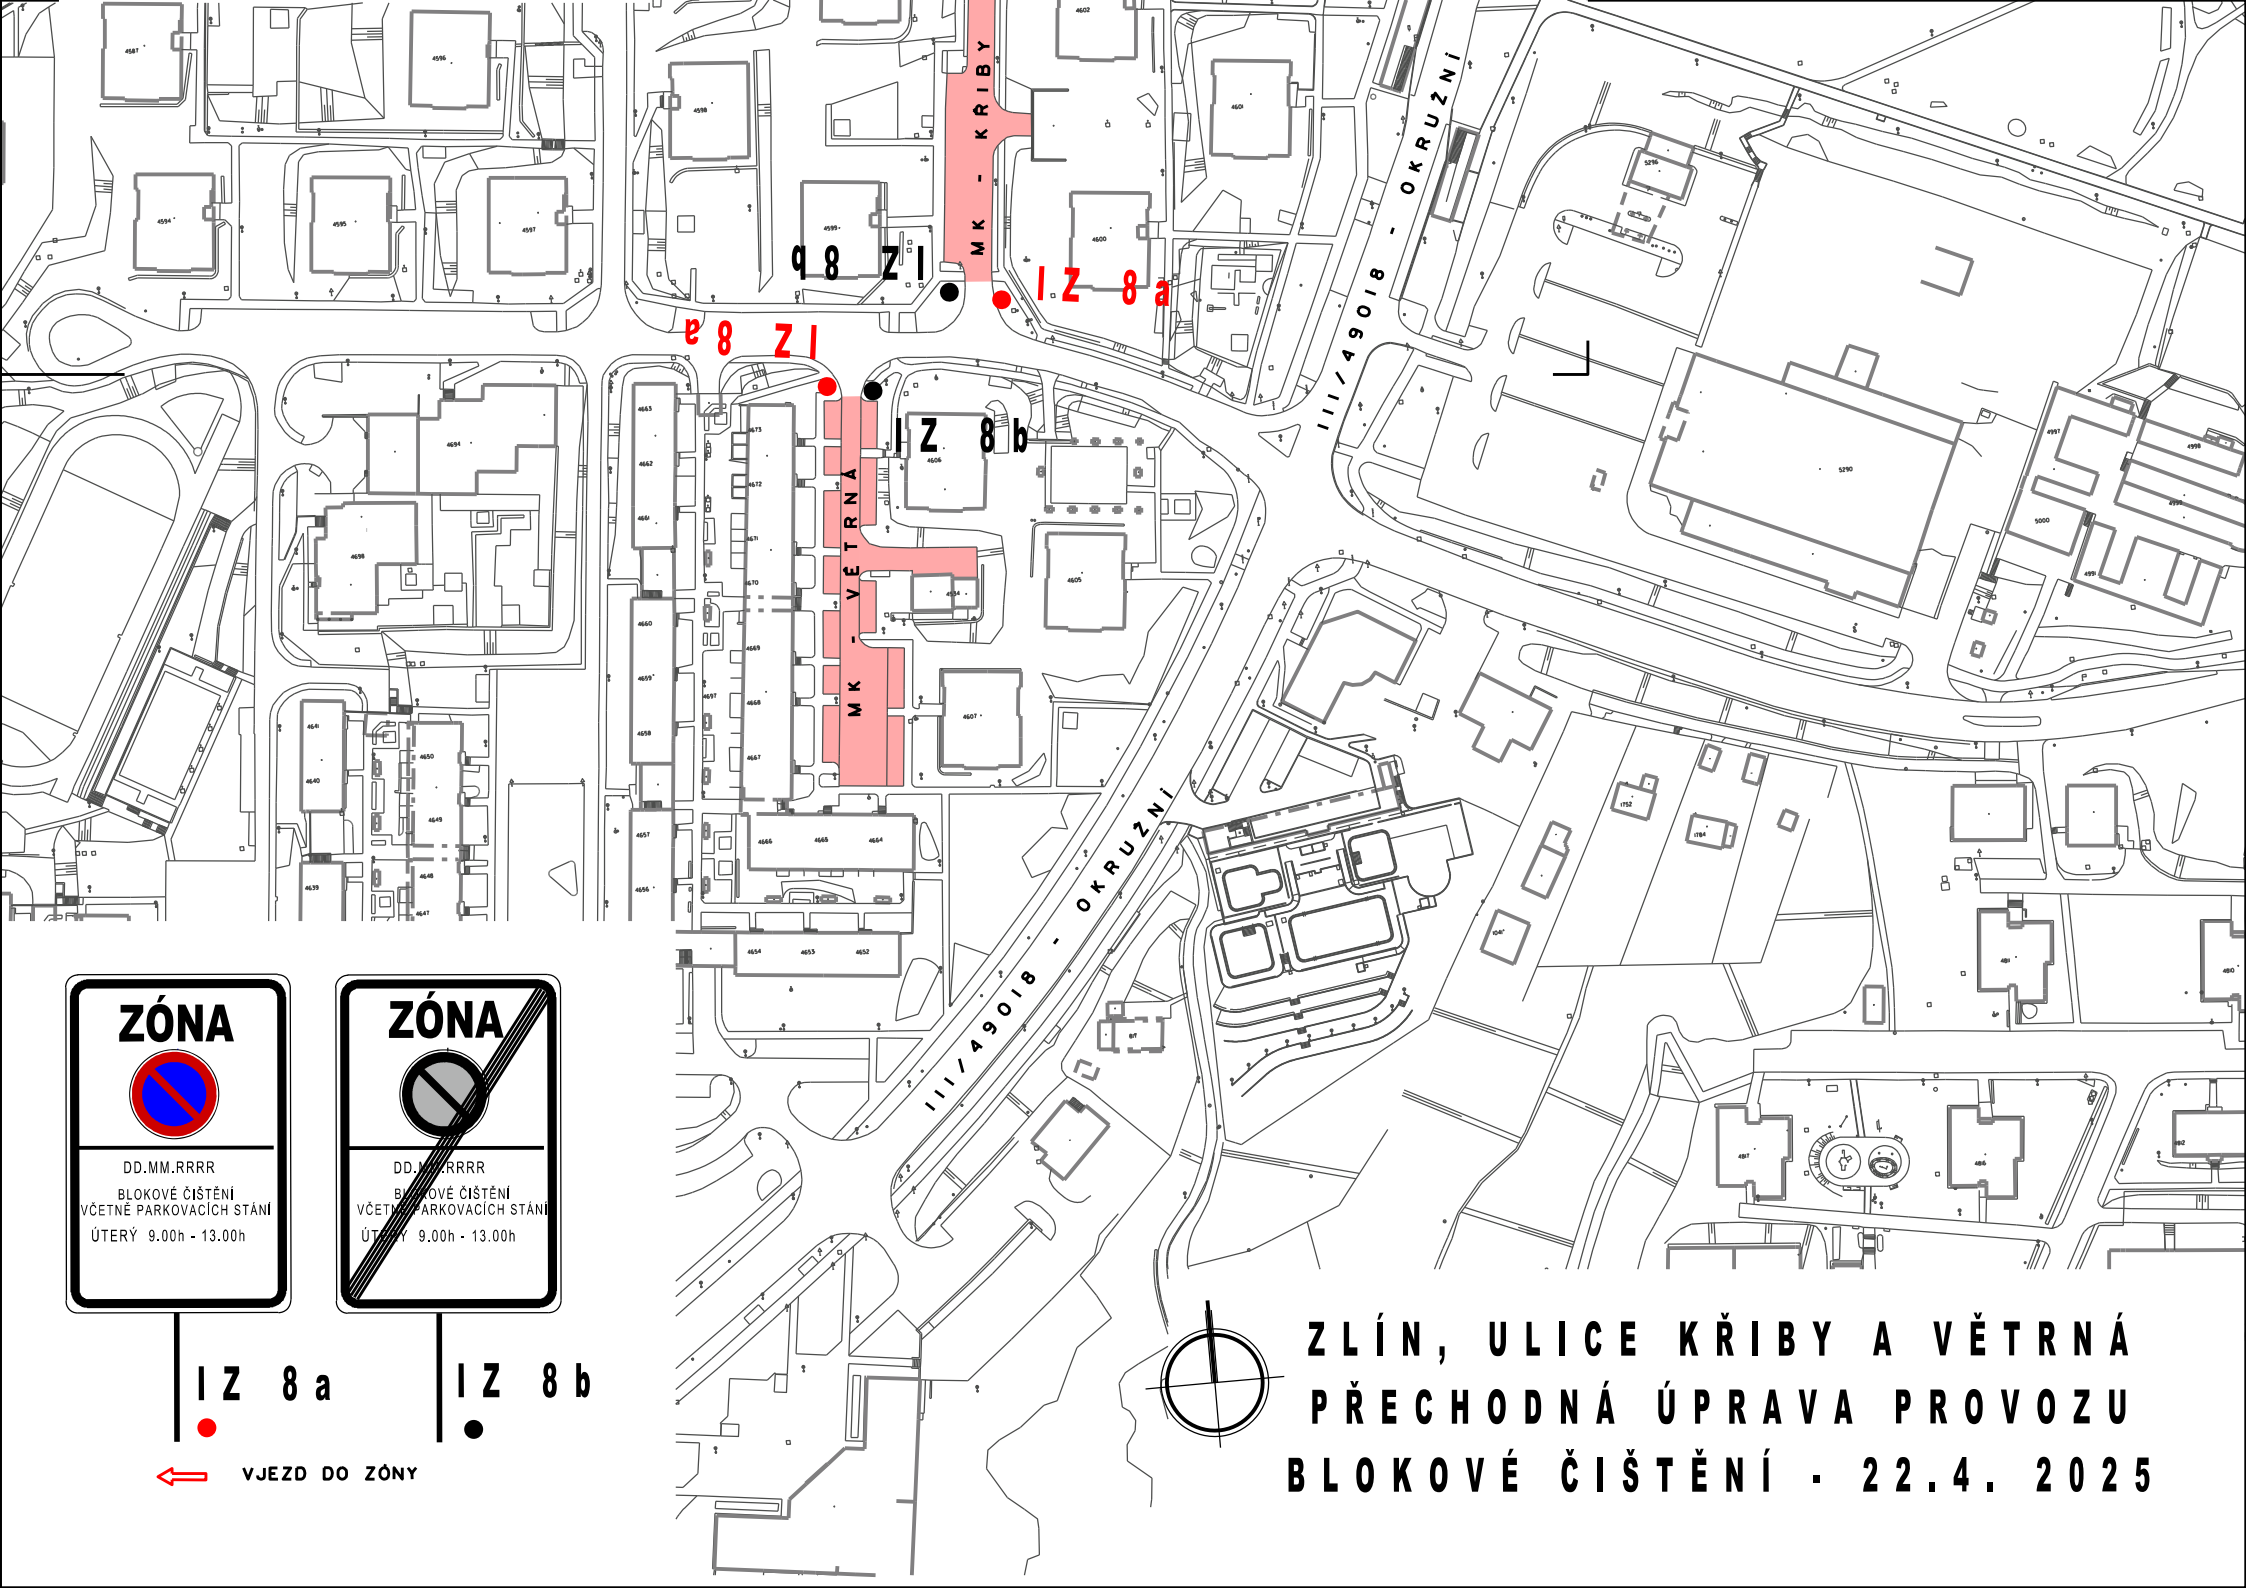

JAVOROVA  
OKRUŽNÍ

17.8  
21.8

17.8  
21.8

IZ 8 a

IZ 8 b

VJEZD DO ZÓNY

**ZLÍN, ULICE OKRUŽNÍ (1.ČÁST)  
PŘECHODNÁ ÚPRAVA PROVOZU  
BLOKOVÉ ČIŠTĚNÍ 15.4. 2025**

IZ 8 a

# ZLÍN, ULICE KŘIBY PŘECHODNÁ ÚPRAVA PROVOZU BLOKOVÉ ČIŠTĚNÍ - 22.4. 2025

IZ 8 a

IZ 8 b

← VJEZD DO ZÓNY

IZ 8 a

IZ 8 a

49018 - OKRUŽNÍ

IZ 8 a

IZ 8 b

← VJEZD DO ZÓNY

**ZLÍN, ULICE KŘIBY A VĚTRNÁ  
PŘECHODNÁ ÚPRAVA PROVOZU  
BLOKOVÉ ČIŠTĚNÍ - 22.4. 2025**

ZLÍN, ULICE LUČNÍ  
A OKRUŽNÍ (4.ČÁST)  
PŘECHODNÁ ÚPRAVA PROVOZU  
BLOKOVÉ ČIŠTĚNÍ 24.4. 2025