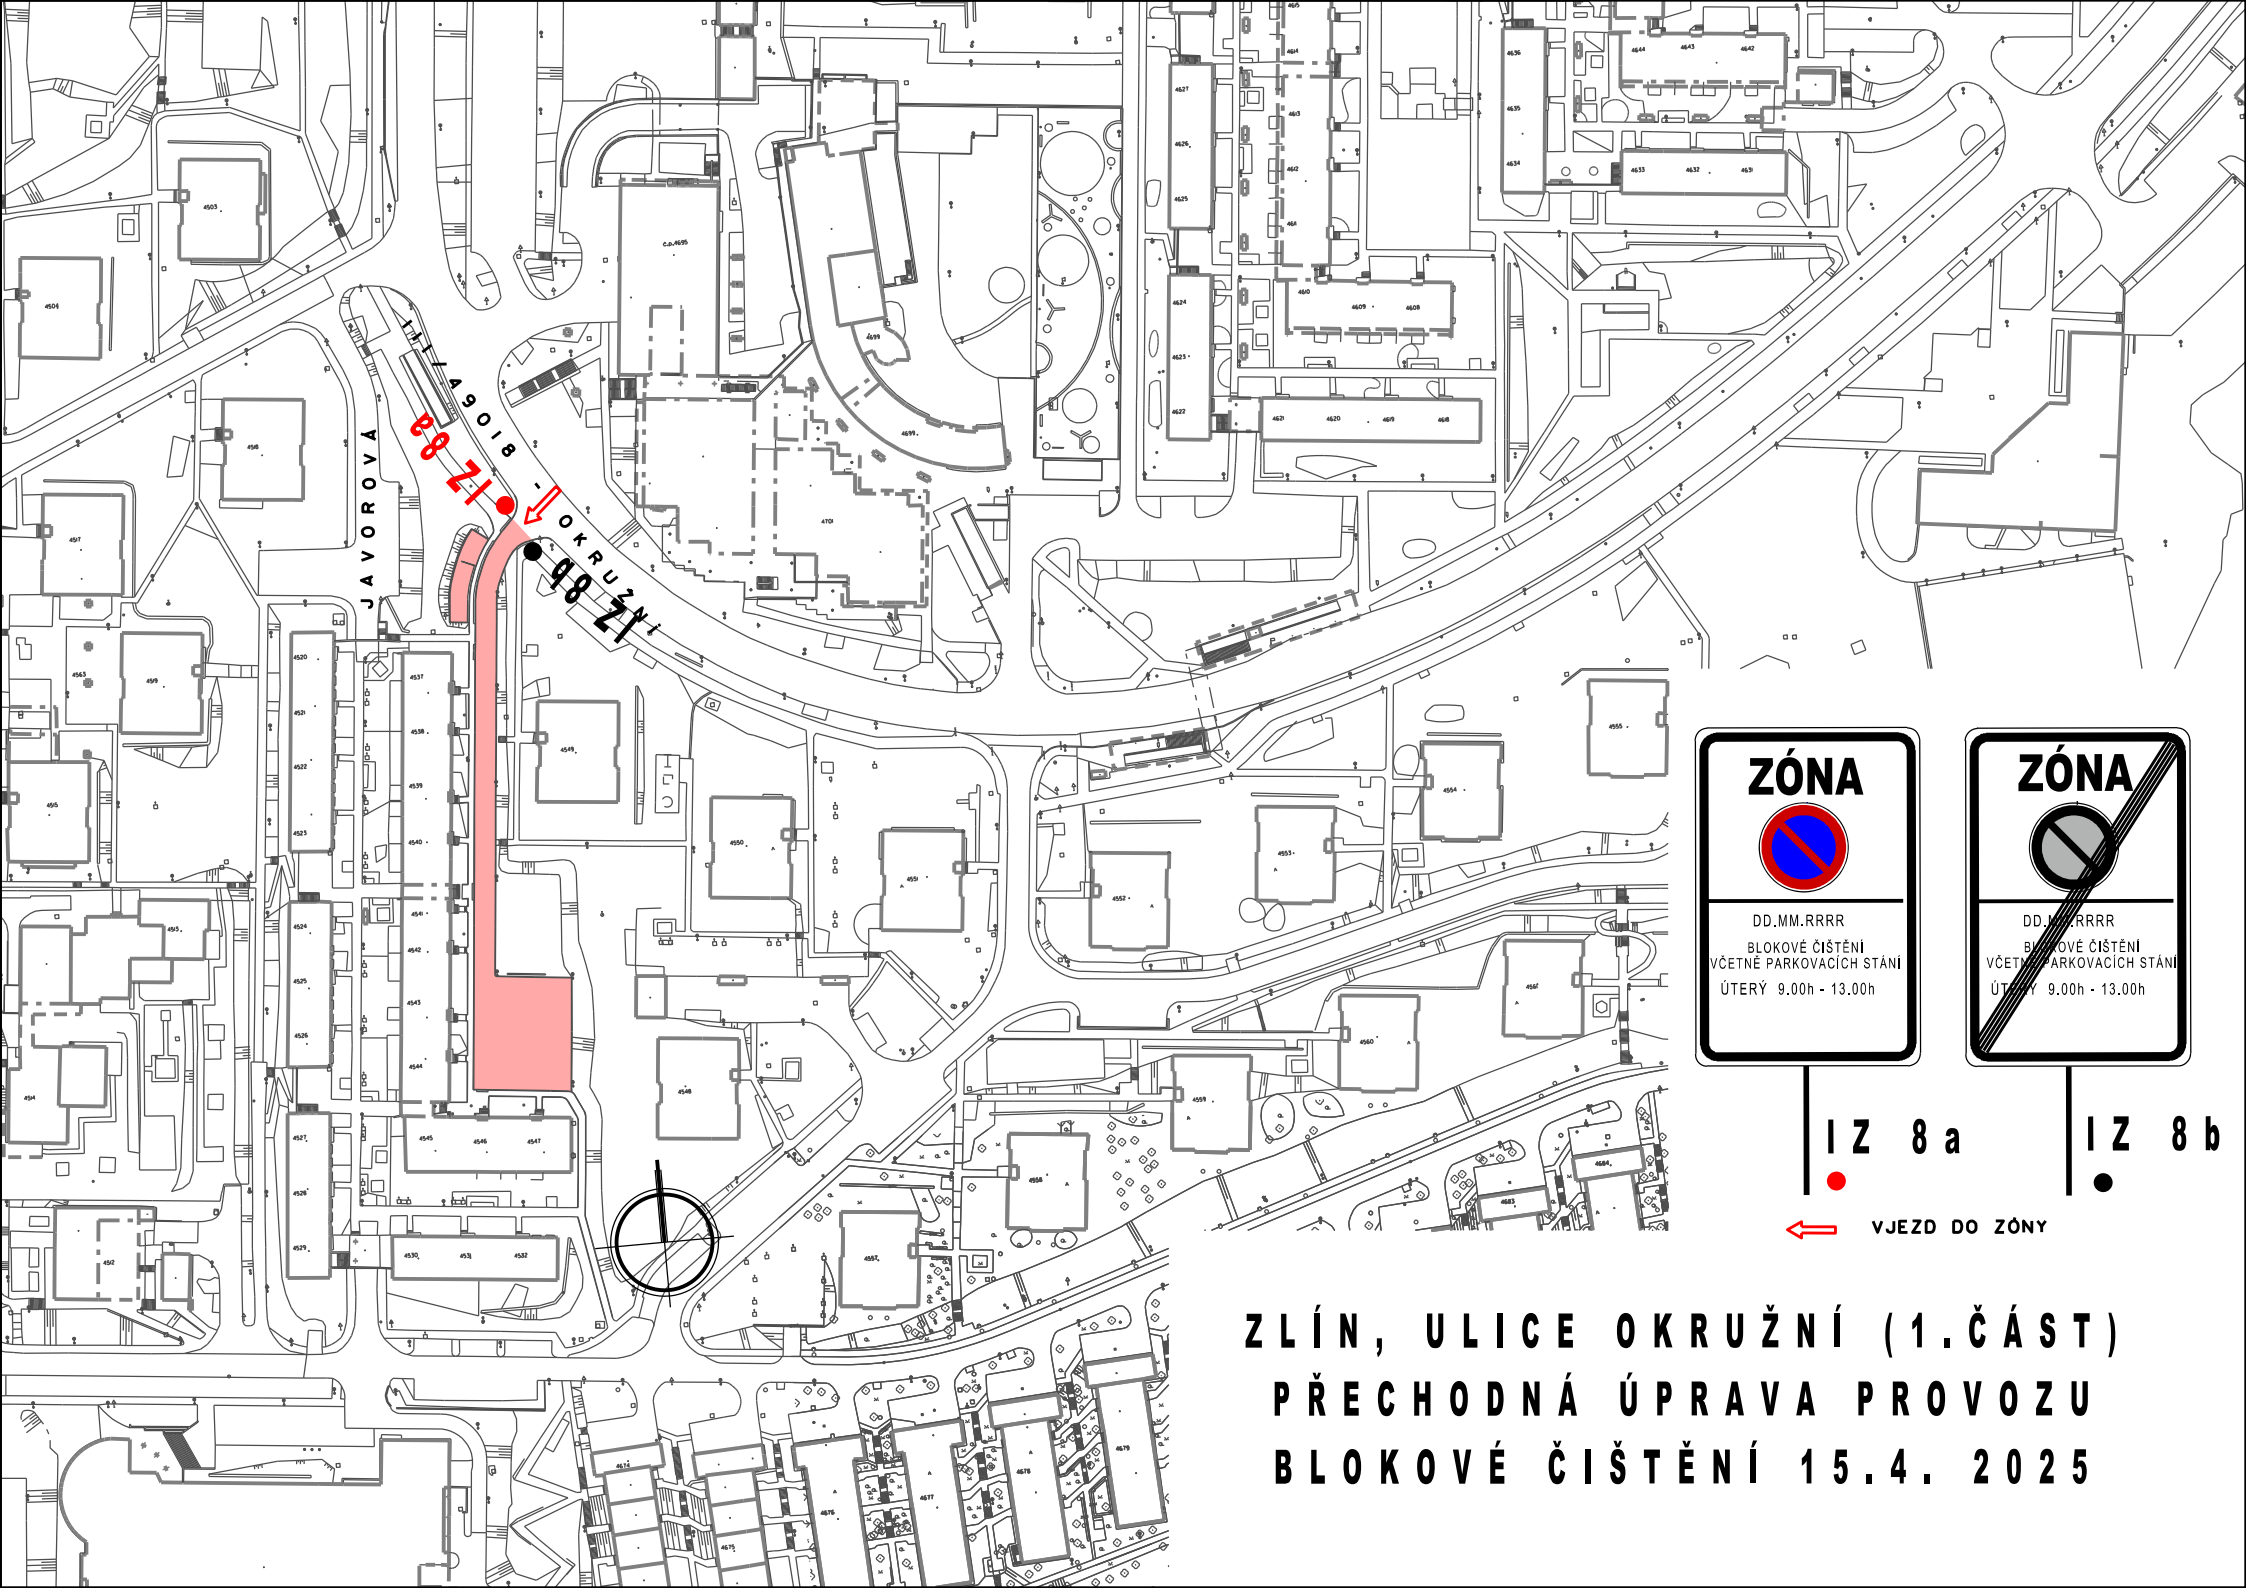

IZ 8 a

IZ 8 b

VJEZD DO ZÓNY

**ZLÍN, ULICE JAVOROVÁ,  
OKRUŽNÍ 2.ČÁST  
PŘECHODNÁ ÚPRAVA PROVOZU  
BLOKOVÉ ČIŠTĚNÍ 15.4. 2025**

IZ 8a

IZ 8b

VJEZD DO ZÓNY

**ZLÍN, ULICE JÍLOVÁ, POLNÍ  
PŘECHODNÁ ÚPRAVA PROVOZU  
BLOKOVÉ ČIŠTĚNÍ 15.4. 2025**

JAVOROVA  
OKRUŽNÍ

17.8  
21.8

17.8  
21.8

IZ 8 a

IZ 8 b

VJEZD DO ZÓNY

**ZLÍN, ULICE OKRUŽNÍ (1.ČÁST)  
PŘECHODNÁ ÚPRAVA PROVOZU  
BLOKOVÉ ČIŠTĚNÍ 15.4. 2025**

IZ 8 a