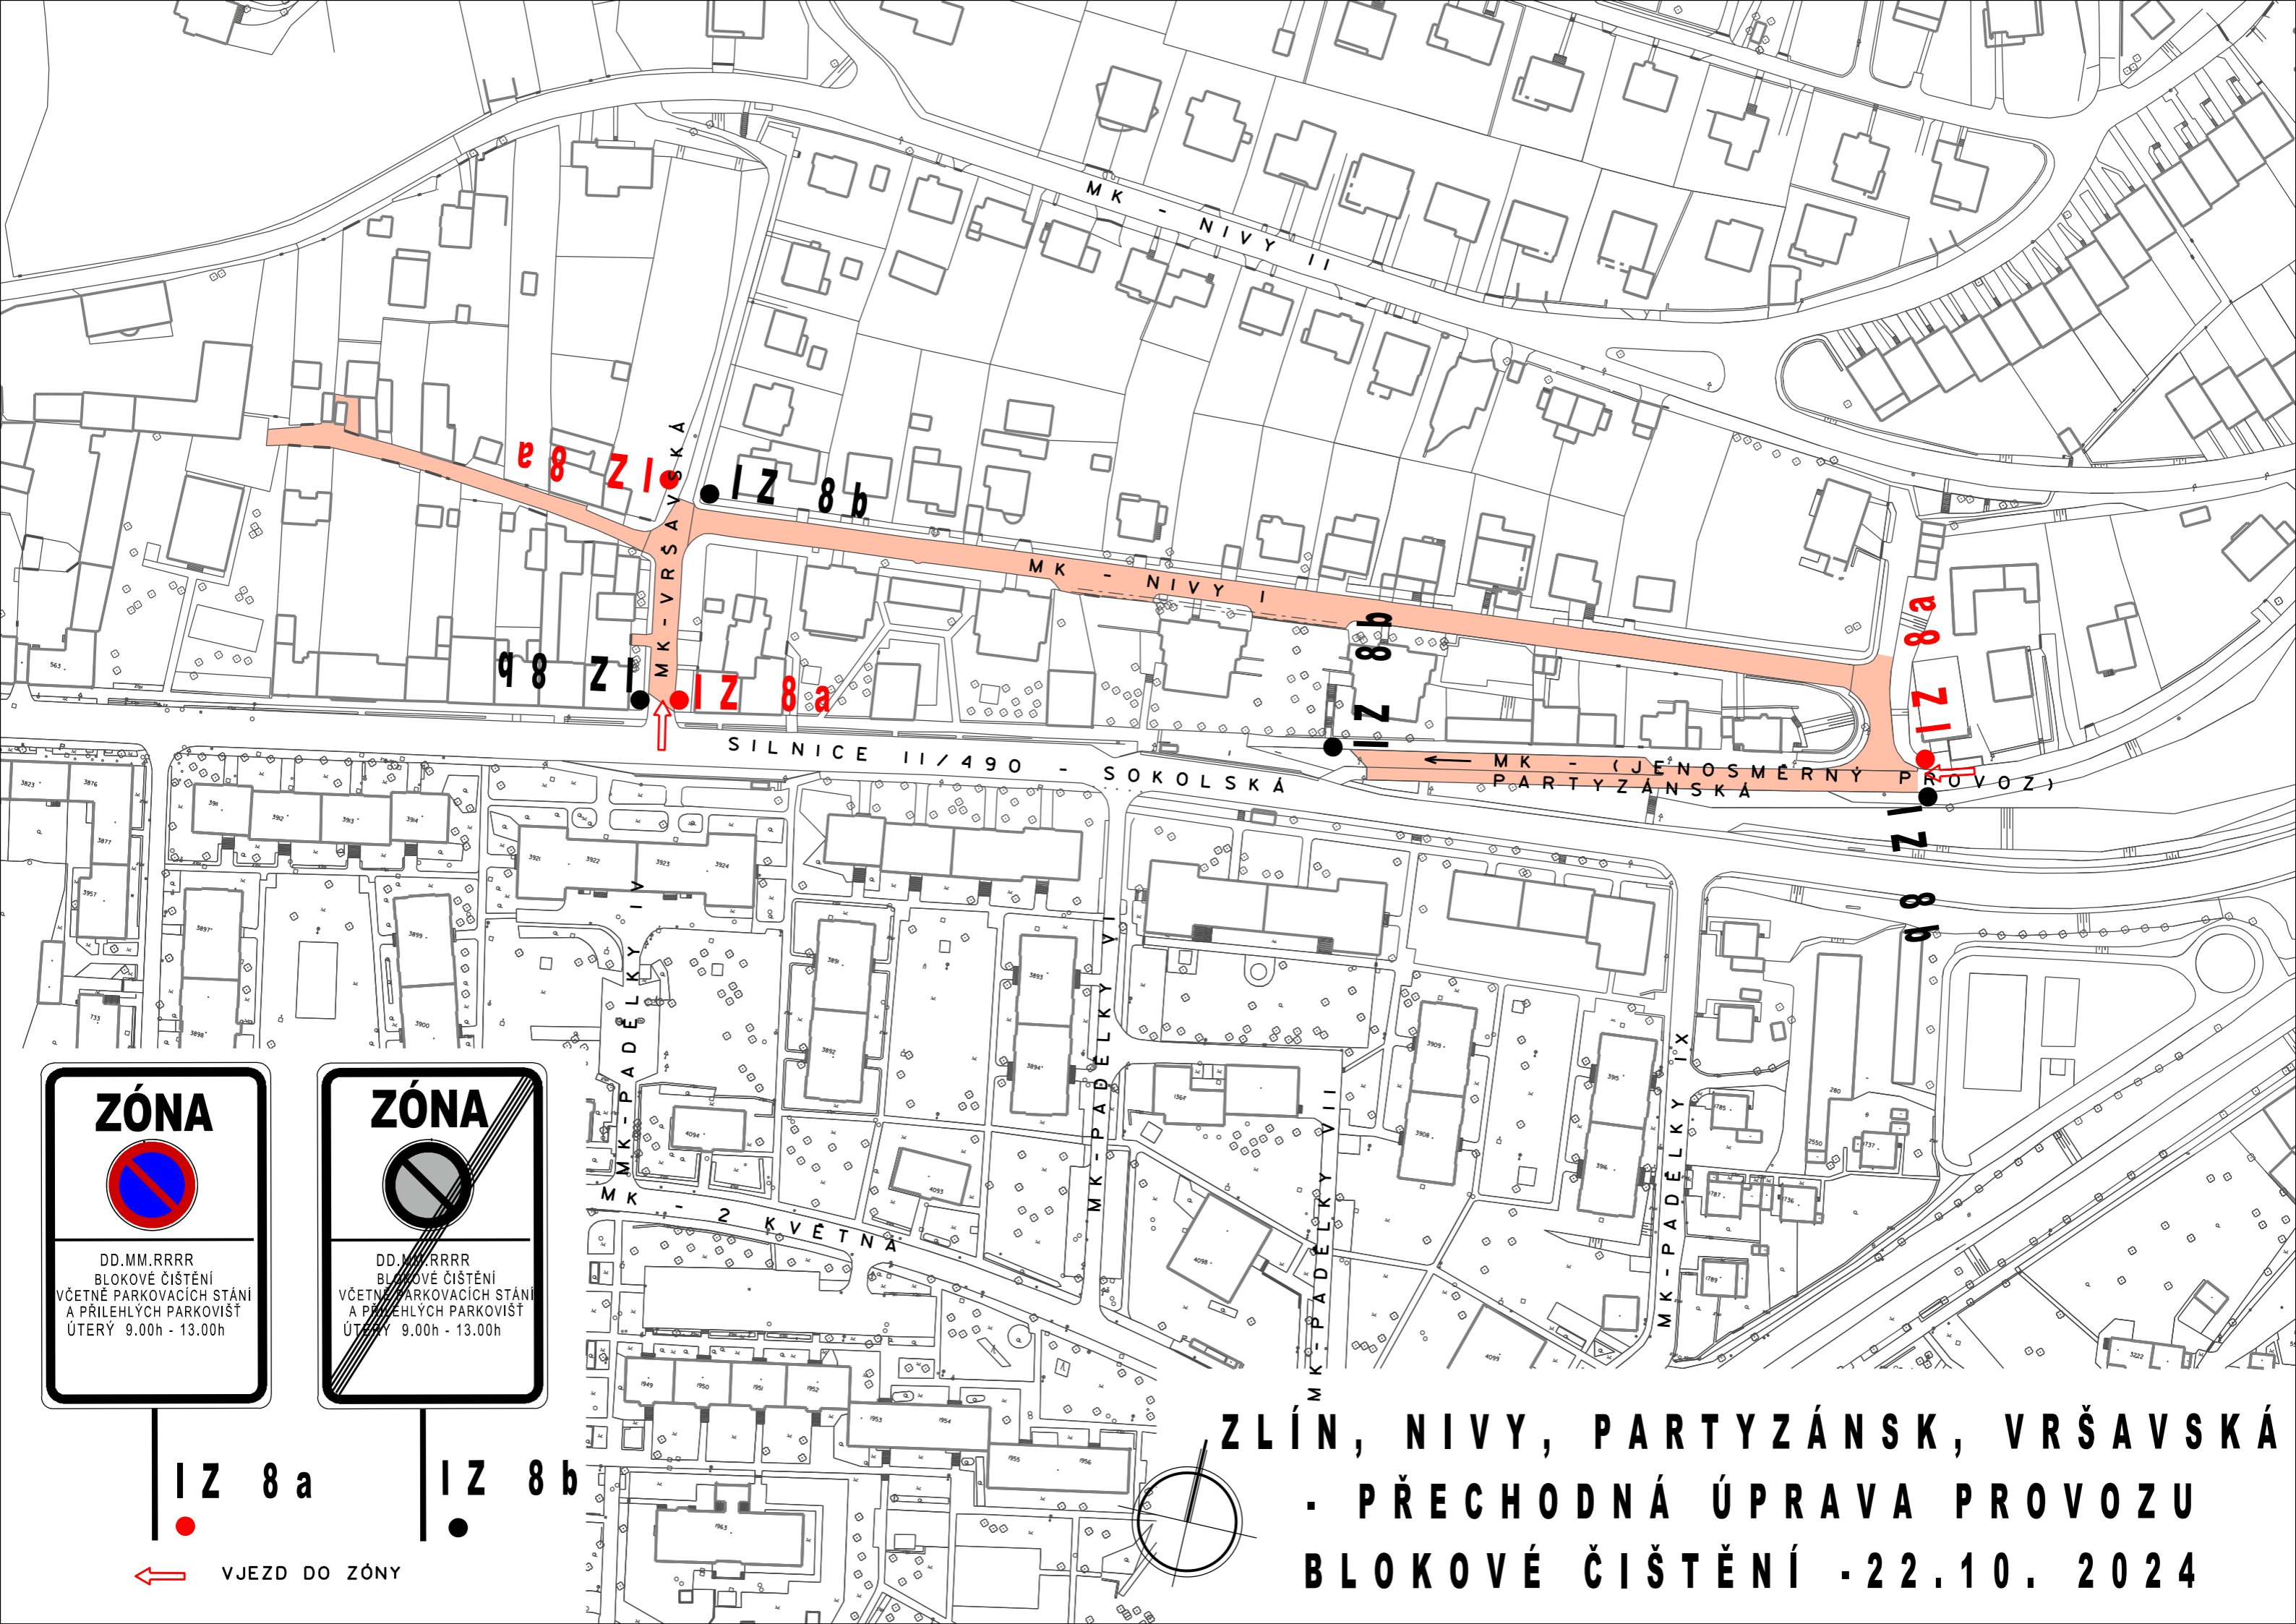

IZ 8 a

IZ 8 b

VJEZD DO ZÓNY

ZLÍN, ULICE CHELČICKÉHO, 3 KVĚTNA
- PŘECHODNÁ ÚPRAVA PROVOZU
BLOKOVÉ ČISTĚNÍ - 15.10. 2024

ZÓNA

DD.MM.RRRR
BLOKOVÉ ČISTĚNÍ
VČETNĚ PARKOVACÍCH STÁNÍ
A PŘÍLEHLÝCH PARKOVIŠŤ
ČTVRTEK 9.00h - 13.00h

ZÓNA

DD.MM.RRRR
BLOKOVÉ ČISTĚNÍ
VČETNĚ PARKOVACÍCH STÁNÍ
A PŘÍLEHLÝCH PARKOVIŠŤ
ČTVRTEK 9.00h - 13.00h

IZ 8 a
IZ 8 b
← VJEZD DO ZÓNY

ZLÍN, BENEŠOVO NÁBŘEŽÍ, PODVESNÁ IV.
- PŘECHODNÁ ÚPRAVA PROVOZU
BLOKOVÉ ČISTĚNÍ - 17.10. 2024