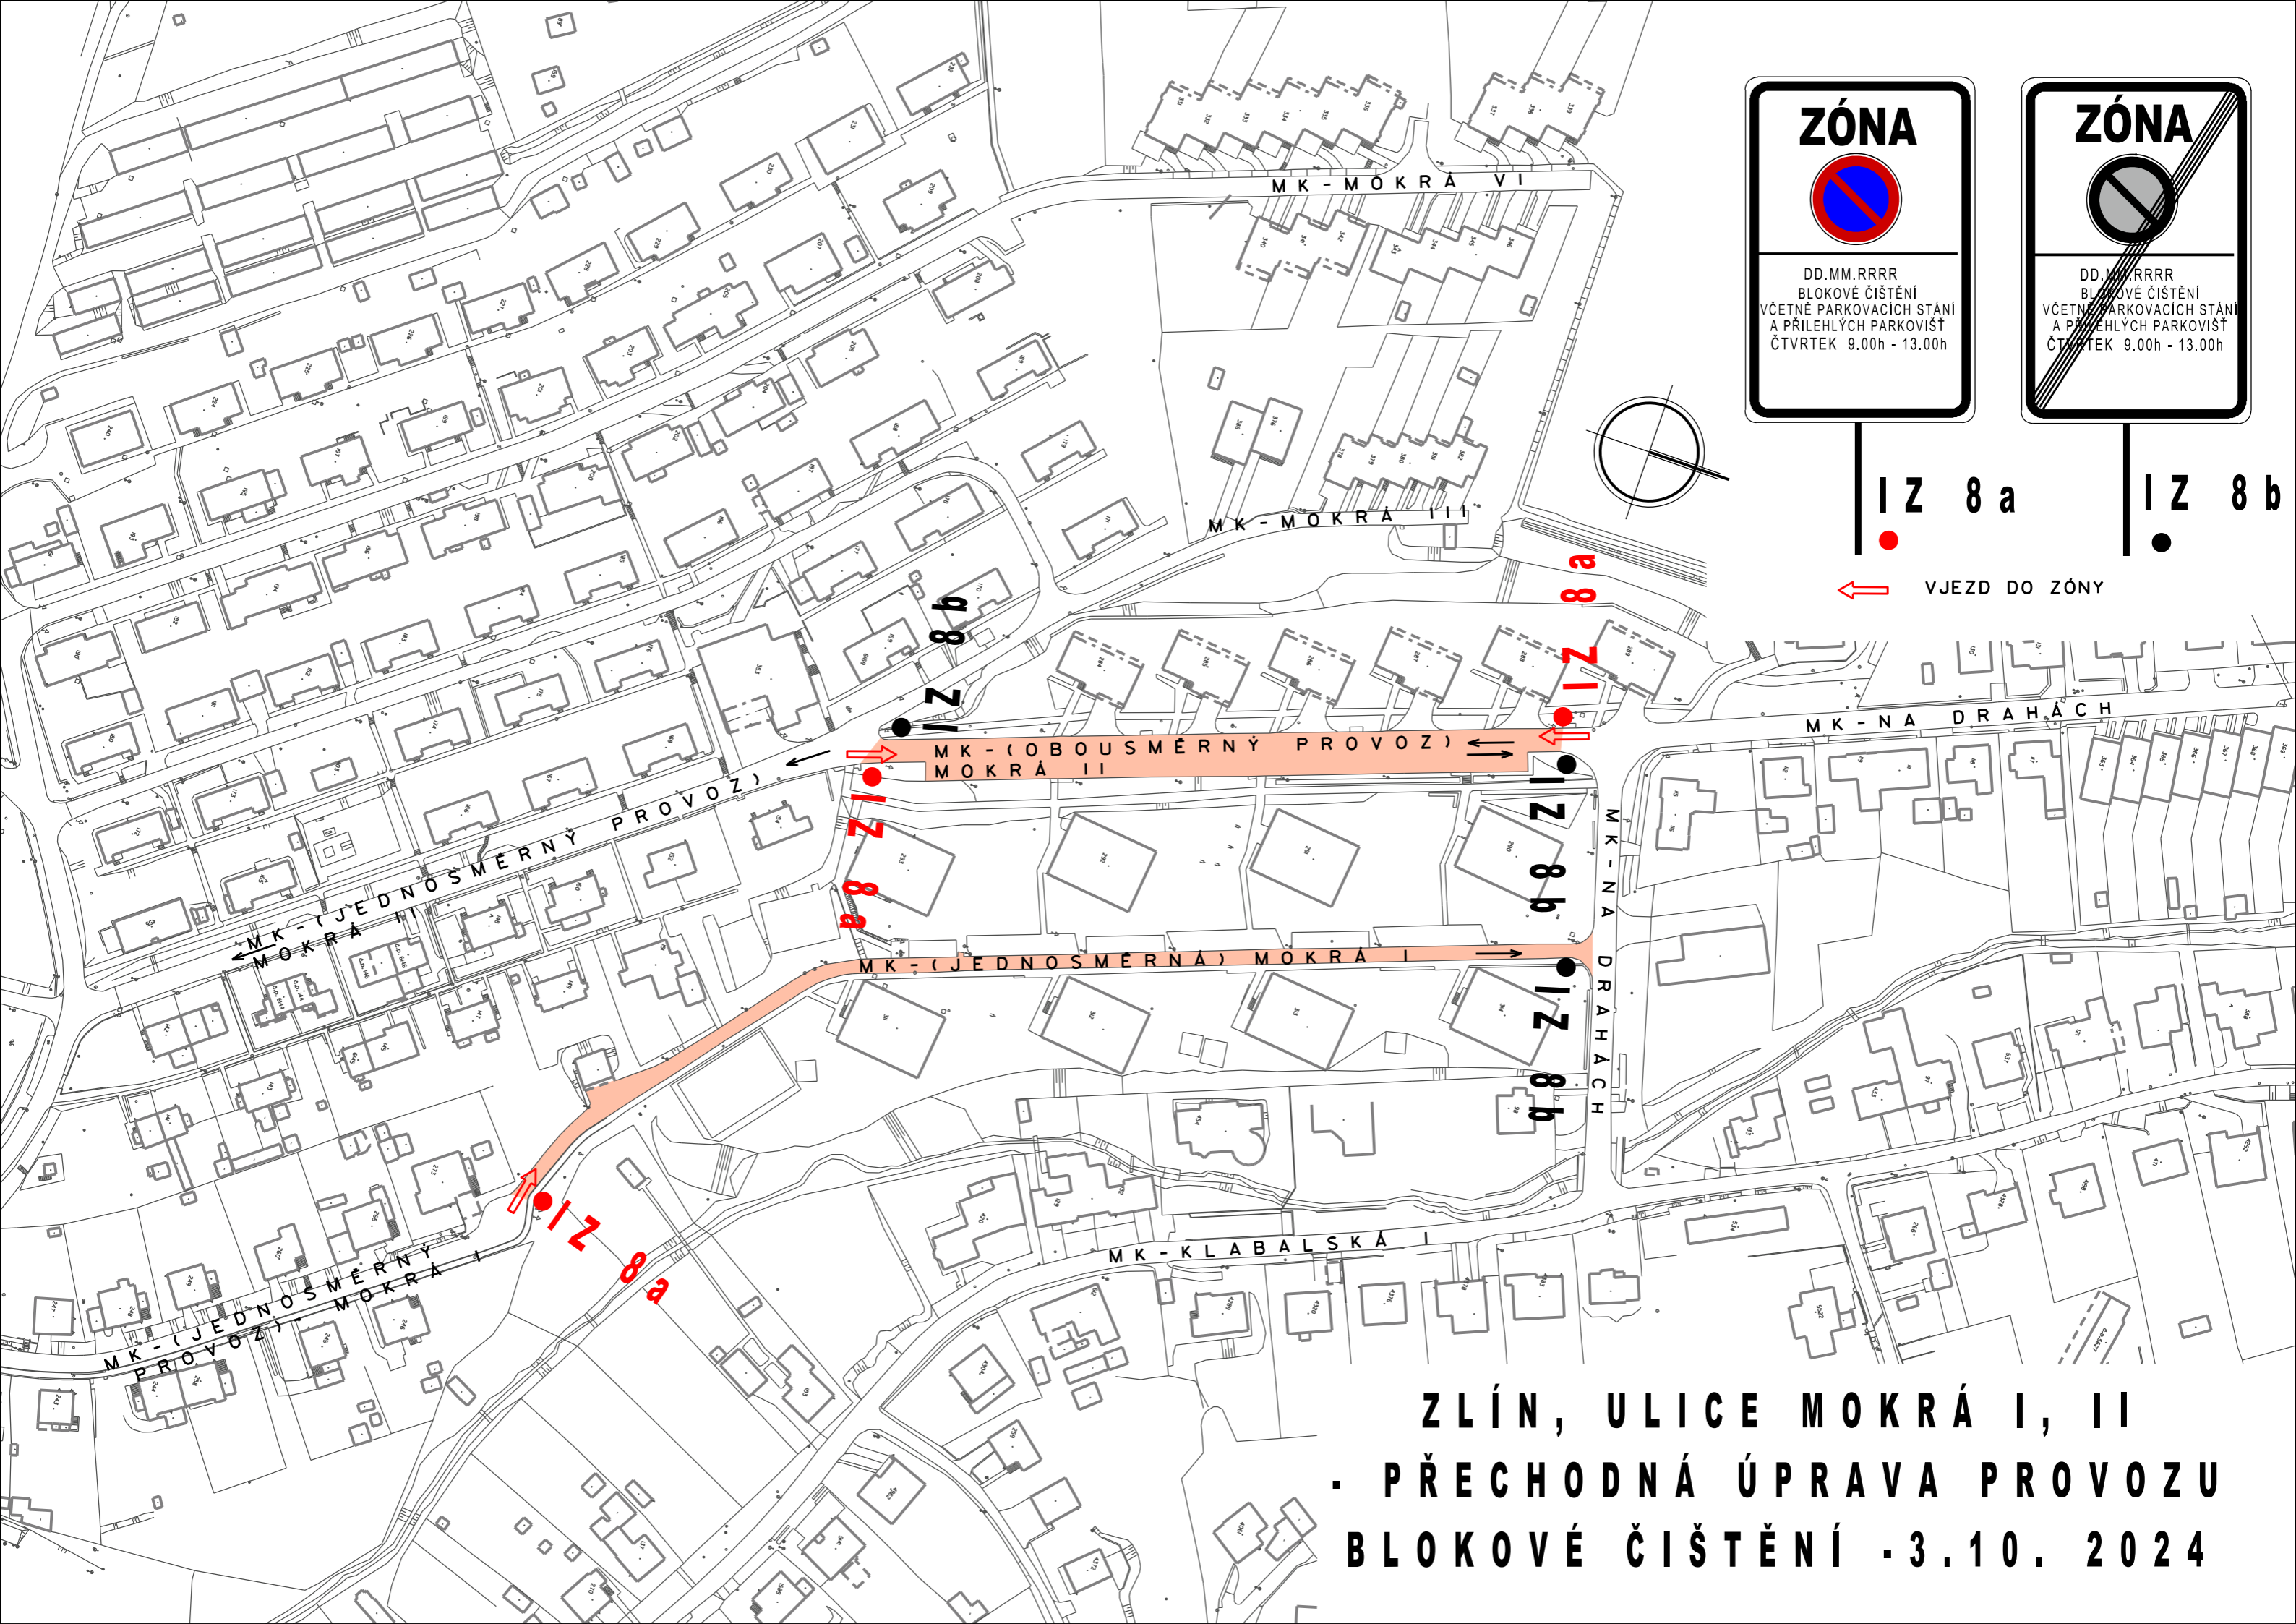

IZ 8 a

IZ 8 b

VJEZD DO ZÓNY

ZLÍN, ULICE CHELČICKÉHO, MILIČOVA
- PŘECHODNÁ ÚPRAVA PROVOZU
BLOKOVÉ ČIŠTĚNÍ - 1.10. 2024

IZ 8a

IZ 8b

← VJEZD DO ZÓNY

**ZLÍN, ULICE MOKRÁ I, II
- PŘECHODNÁ ÚPRAVA PROVOZU
BLOKOVÉ ČIŠTĚNÍ - 3.10. 2024**

IZ 8 a
IZ 8 b
← VJEZD DO ZÓNY

**ZLÍN, ULICE PADEĚLKY I, II, IV
- PŘECHODNÁ ÚPRAVA PROVOZU
BLOKOVÉ ČIŠTĚNÍ - 8.10. 2024**

SILNICE II/490 - SOKOLSKÁ

MK-PADĚLKY I

MK-PADĚLKY II

MK-PADĚLKY VI

MK-PADĚLKY VII

MK-PADĚLKY IX

IZ 8 a

IZ 8 b

VJEZD DO ZÓNY

ZLÍN, ULICE CHELČICKÉHO, 3 KVĚTNA
- PŘECHODNÁ ÚPRAVA PROVOZU
BLOKOVÉ ČISTĚNÍ - 15.10. 2024

ZÓNA

DD.MM.RRRR
BLOKOVÉ ČISTĚNÍ
VČETNĚ PARKOVACÍCH STÁNÍ
A PŘÍLEHLÝCH PARKOVIŠŤ
ČTVRTEK 9.00h - 13.00h

ZÓNA

DD.MM.RRRR
BLOKOVÉ ČISTĚNÍ
VČETNĚ PARKOVACÍCH STÁNÍ
A PŘÍLEHLÝCH PARKOVIŠŤ
ČTVRTEK 9.00h - 13.00h

IZ 8 a
IZ 8 b
← VJEZD DO ZÓNY

ZLÍN, BENEŠOVO NÁBŘEŽÍ, PODVESNÁ IV.
- PŘECHODNÁ ÚPRAVA PROVOZU
BLOKOVÉ ČISTĚNÍ - 17.10. 2024