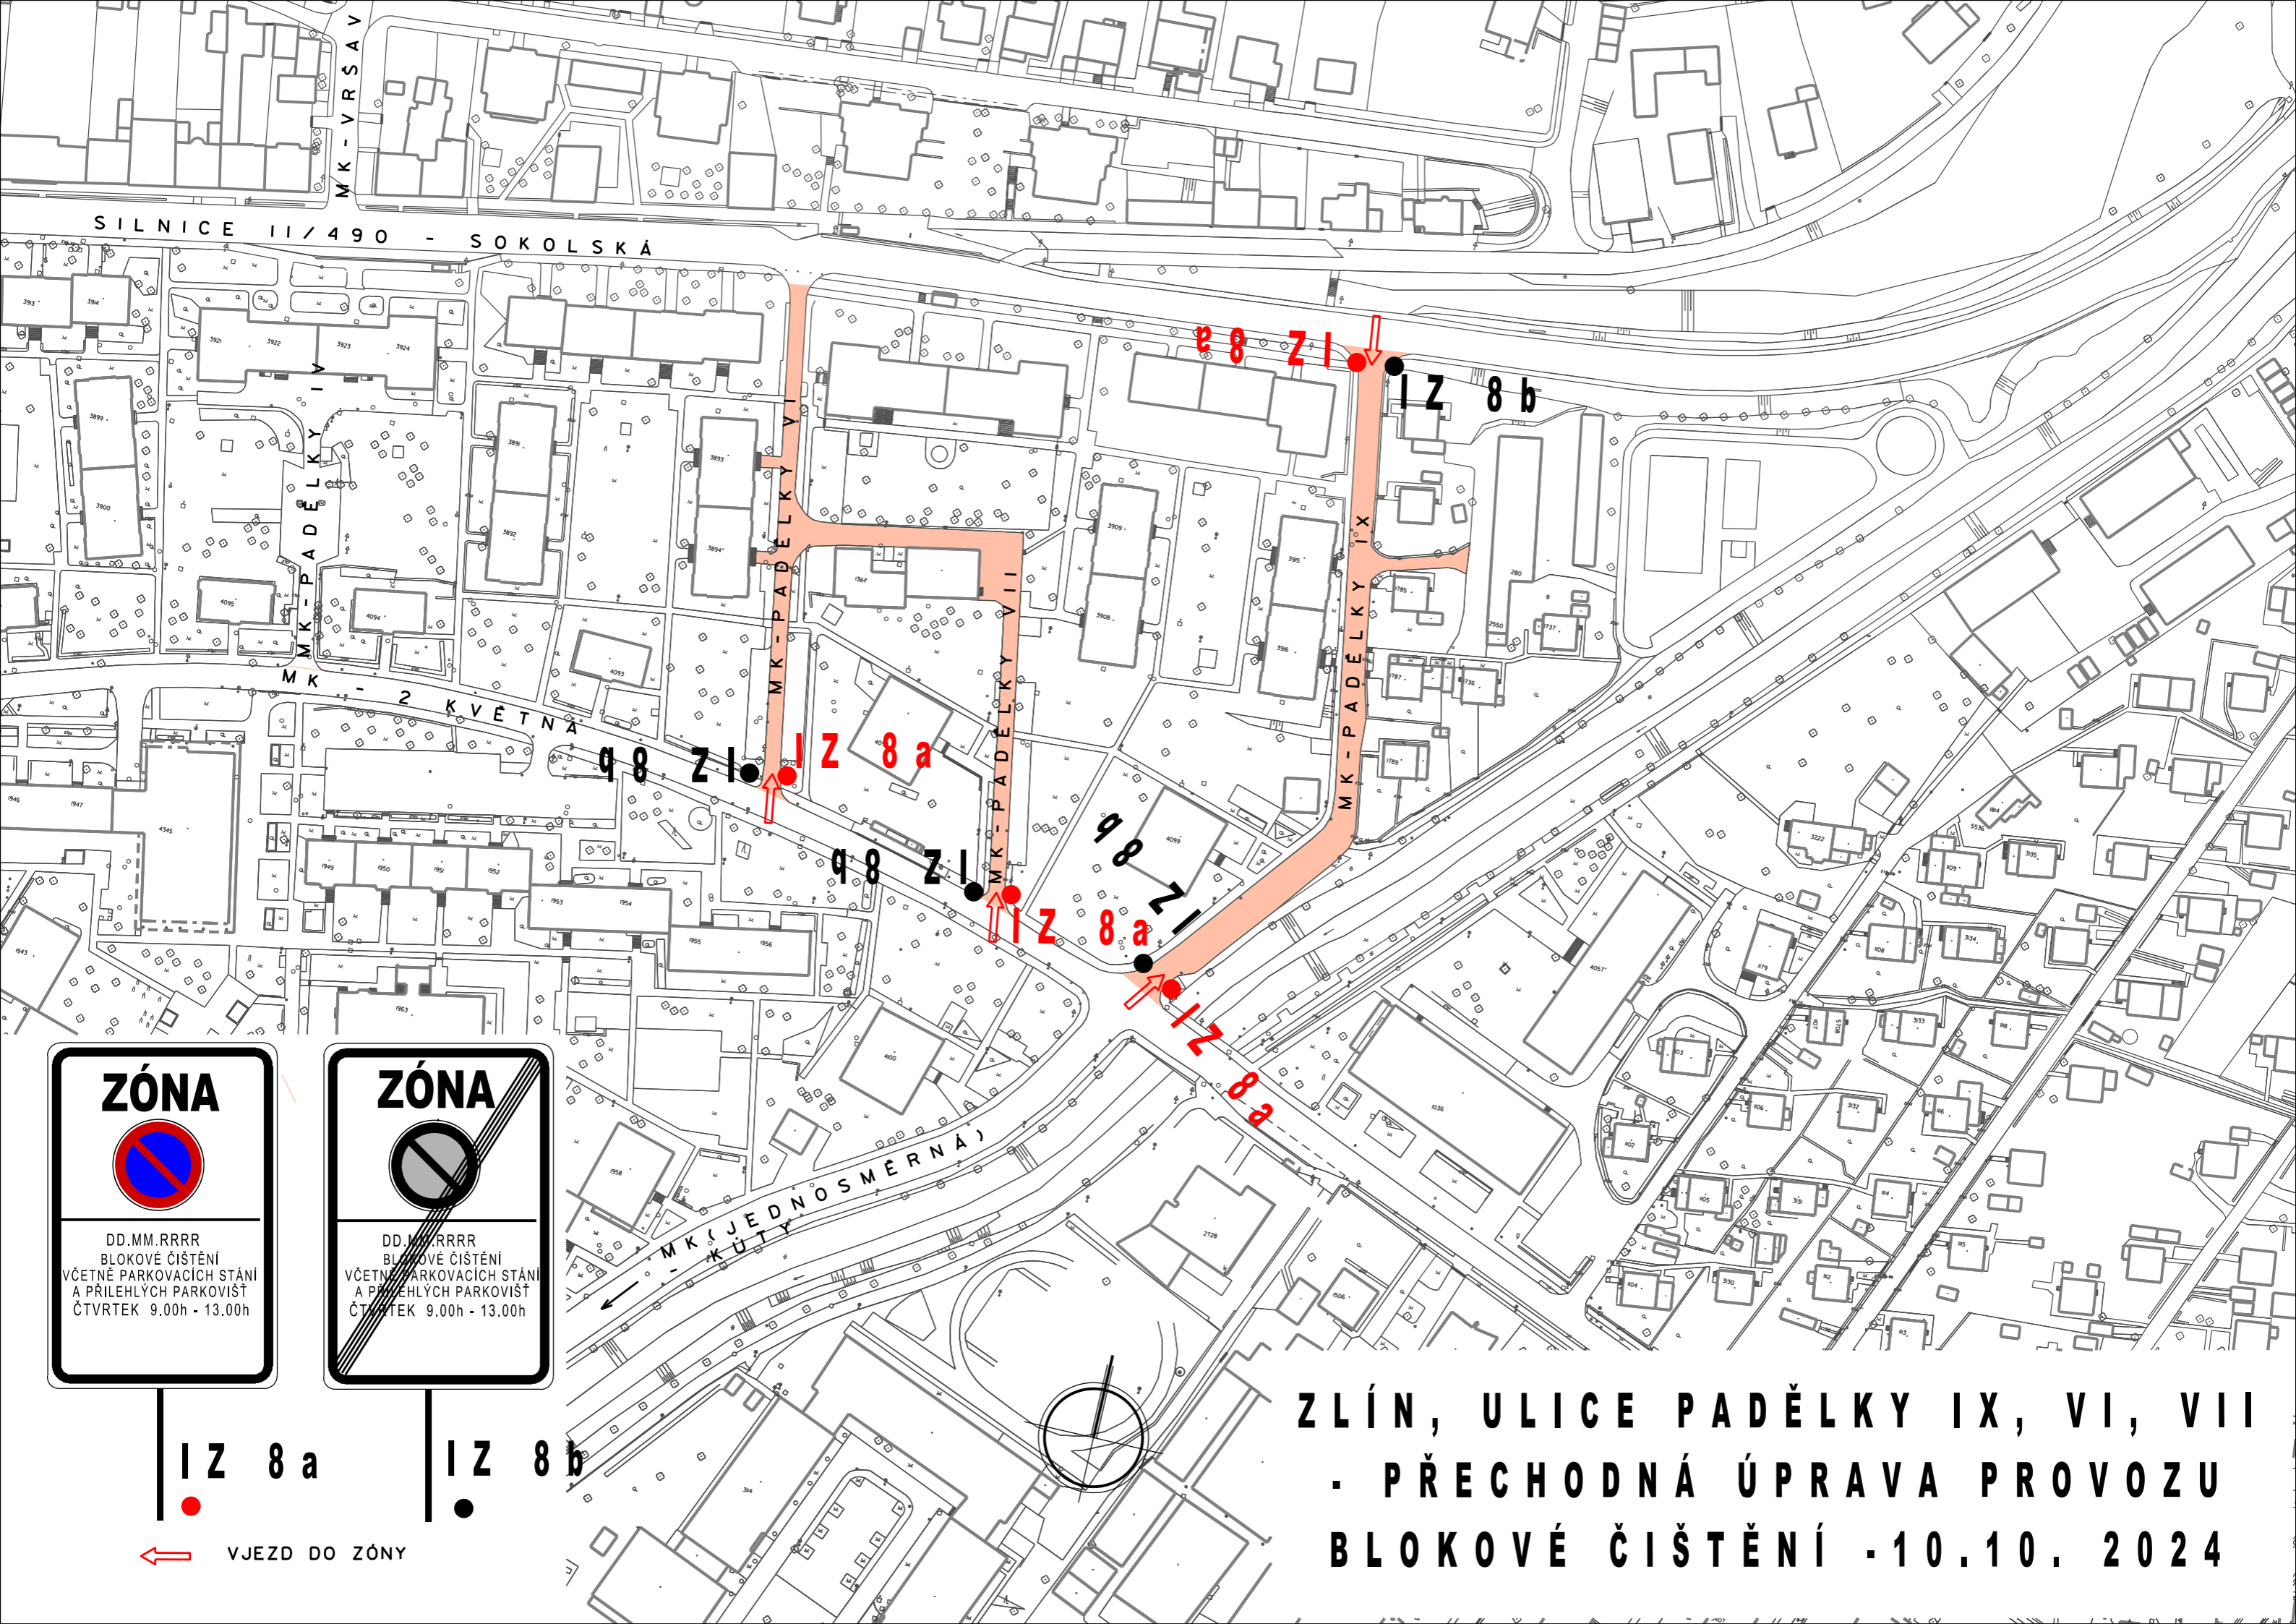

IZ 8 a

IZ 8 b

VJEZD DO ZÓNY

ZLÍN, ULICE CHELČICKÉHO, MILIČOVA
- PŘECHODNÁ ÚPRAVA PROVOZU
BLOKOVÉ ČIŠTĚNÍ - 1.10. 2024

IZ 8a

IZ 8b

← VJEZD DO ZÓNY

**ZLÍN, ULICE MOKRÁ I, II
- PŘECHODNÁ ÚPRAVA PROVOZU
BLOKOVÉ ČIŠTĚNÍ - 3.10. 2024**

IZ 8 a
IZ 8 b
← VJEZD DO ZÓNY

**ZLÍN, ULICE PADEĚLKY I, II, IV
- PŘECHODNÁ ÚPRAVA PROVOZU
BLOKOVÉ ČIŠTĚNÍ - 8.10. 2024**

SILNICE II/490 - SOKOLSKÁ

MK-PADĚLKY I

MK-PADĚLKY II

MK-PADĚLKY VI

MK-PADĚLKY VII

MK-PADĚLKY IX

IZ 8 a

IZ 8 b

VJEZD DO ZÓNY

ZLÍN, ULICE CHELČICKÉHO, 3 KVĚTNA
- PŘECHODNÁ ÚPRAVA PROVOZU
BLOKOVÉ ČISTĚNÍ - 15.10. 2024

ZÓNA

DD.MM.RRRR
BLOKOVÉ ČISTĚNÍ
VČETNĚ PARKOVACÍCH STÁNÍ
A PŘÍLEHLÝCH PARKOVIŠŤ
ČTVRTEK 9.00h - 13.00h

ZÓNA

DD.MM.RRRR
BLOKOVÉ ČISTĚNÍ
VČETNĚ PARKOVACÍCH STÁNÍ
A PŘÍLEHLÝCH PARKOVIŠŤ
ČTVRTEK 9.00h - 13.00h

IZ 8 a
IZ 8 b
← VJEZD DO ZÓNY

ZLÍN, BENEŠOVO NÁBŘEŽÍ, PODVESNÁ IV.
- PŘECHODNÁ ÚPRAVA PROVOZU
BLOKOVÉ ČISTĚNÍ - 17.10. 2024