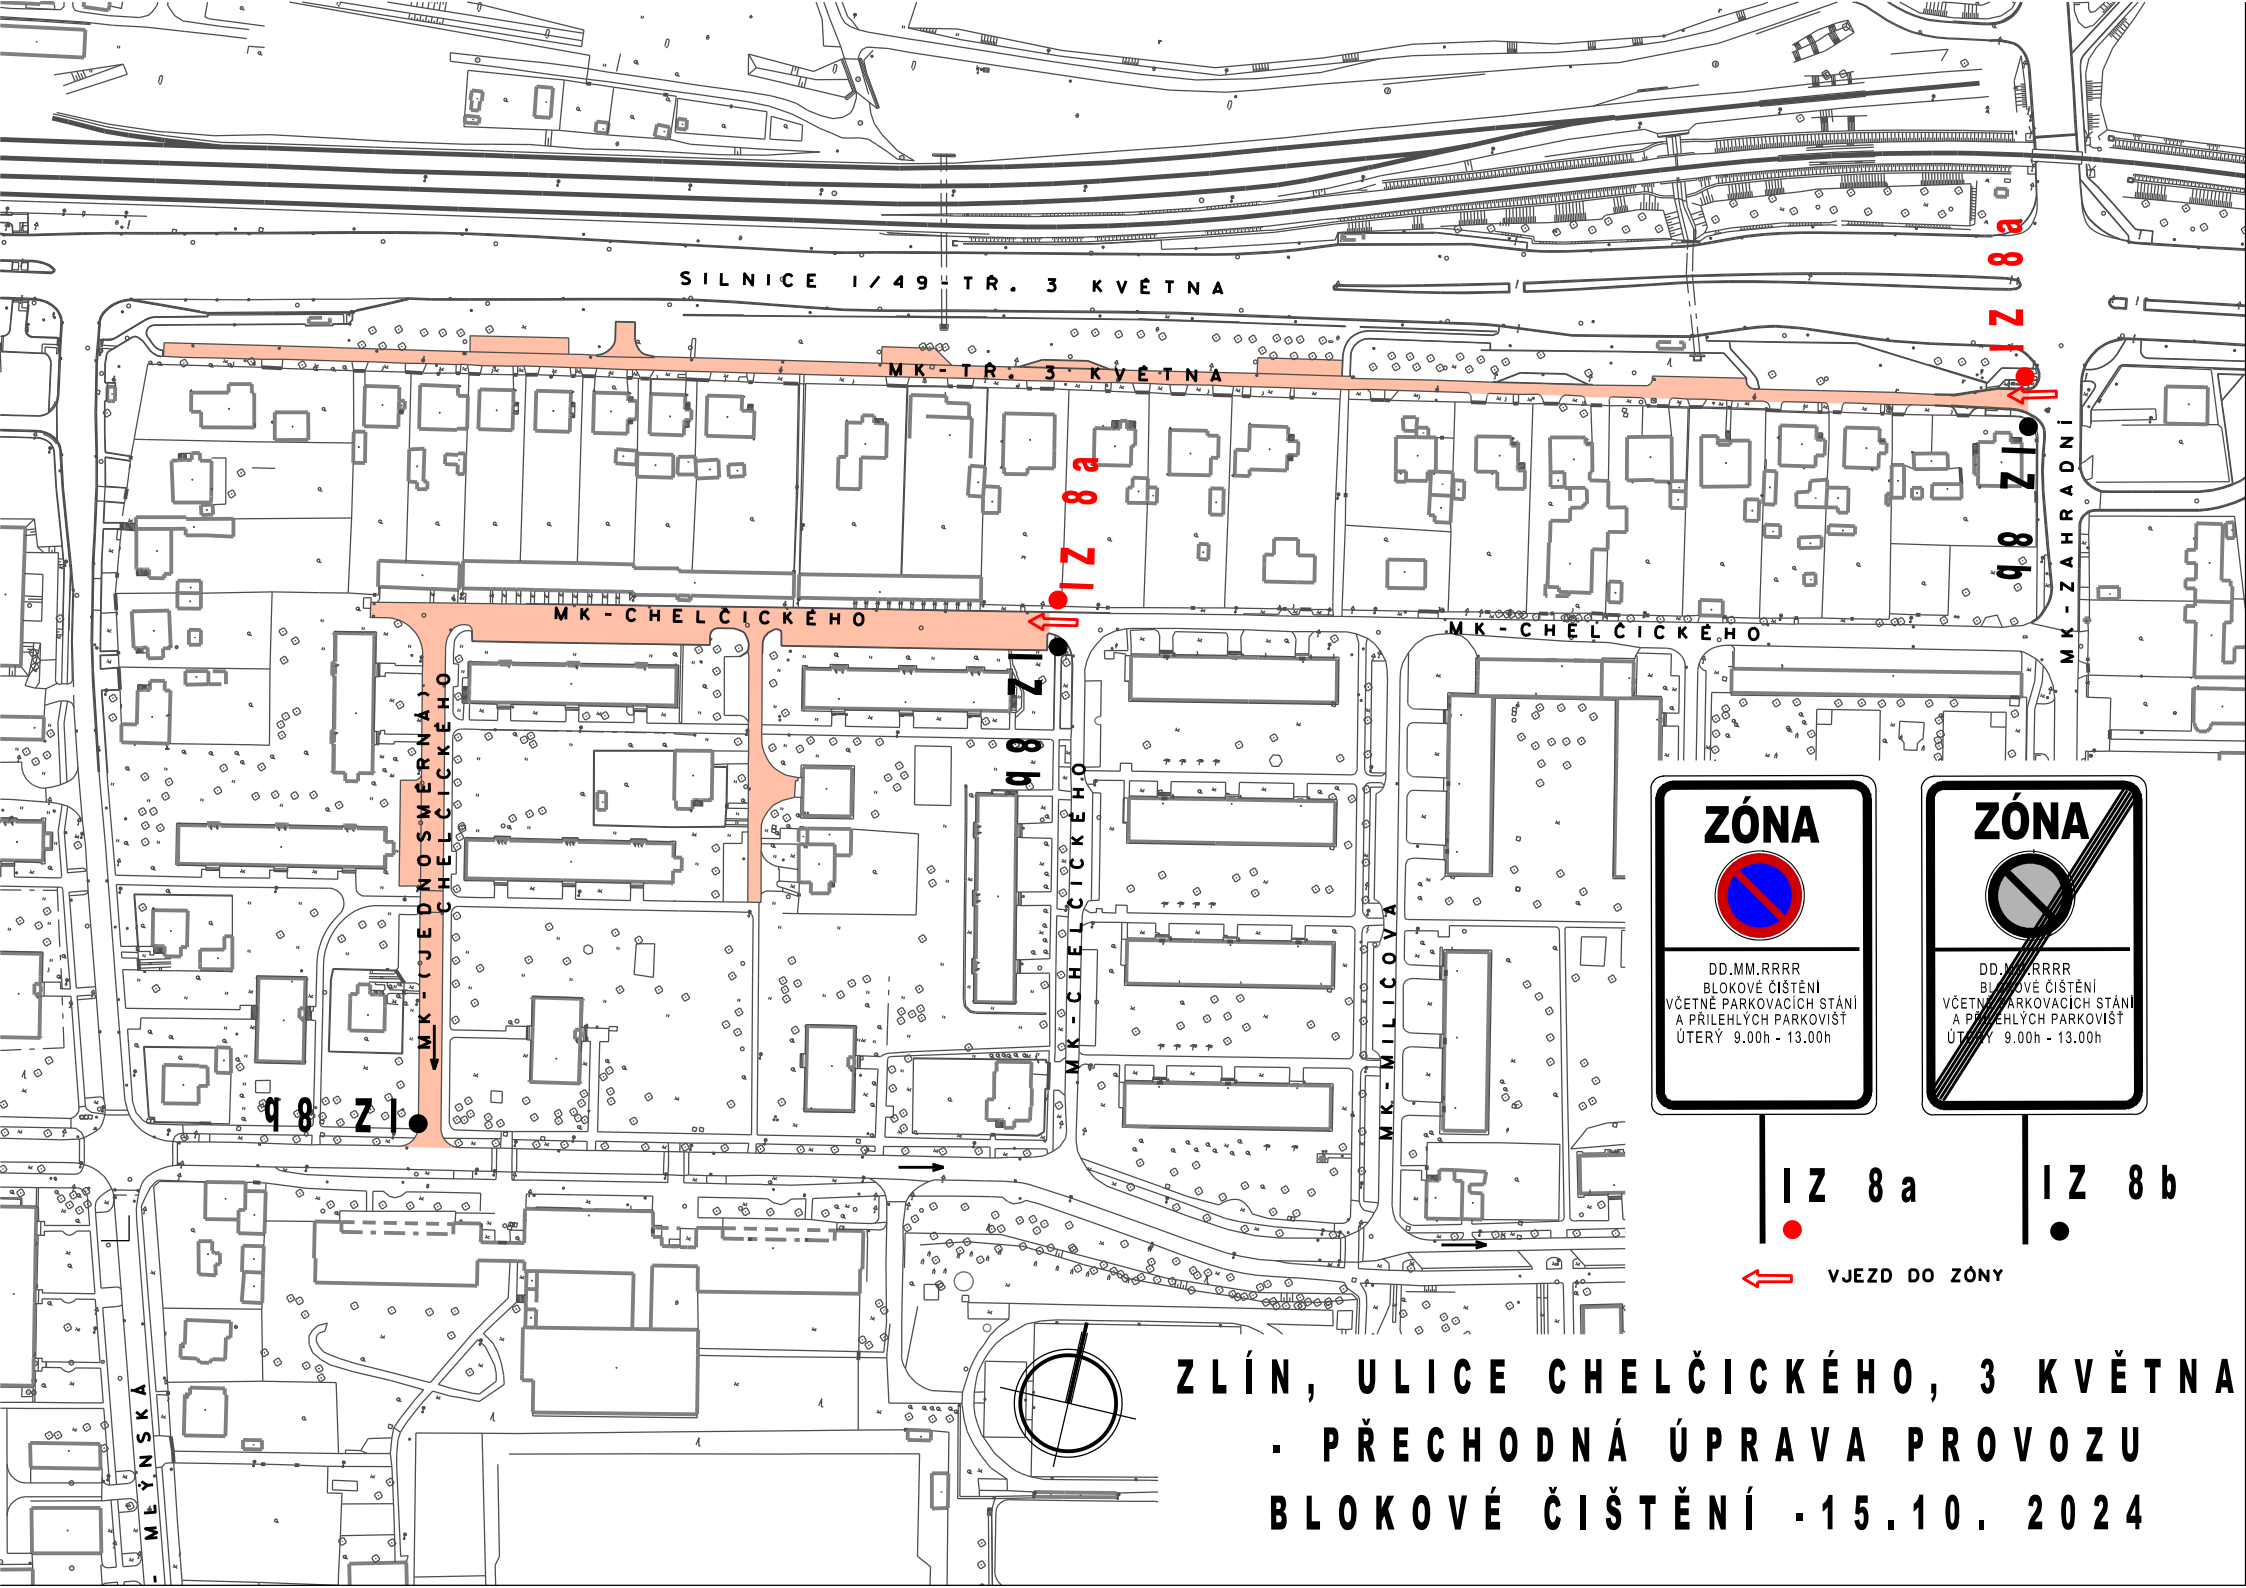

SILNICE 1/49 TR. 3 KVĚTNA

MK-TR. 3 KVĚTNA

MK-CHELČICKÉHO

MK-CHELČICKÉHO

MK-(JEDNOSMĚRNÁ)
CHELČICKÉHO

MK-CHELČICKÉHO

MK-MILICOVA

MK-ZAHRADNI