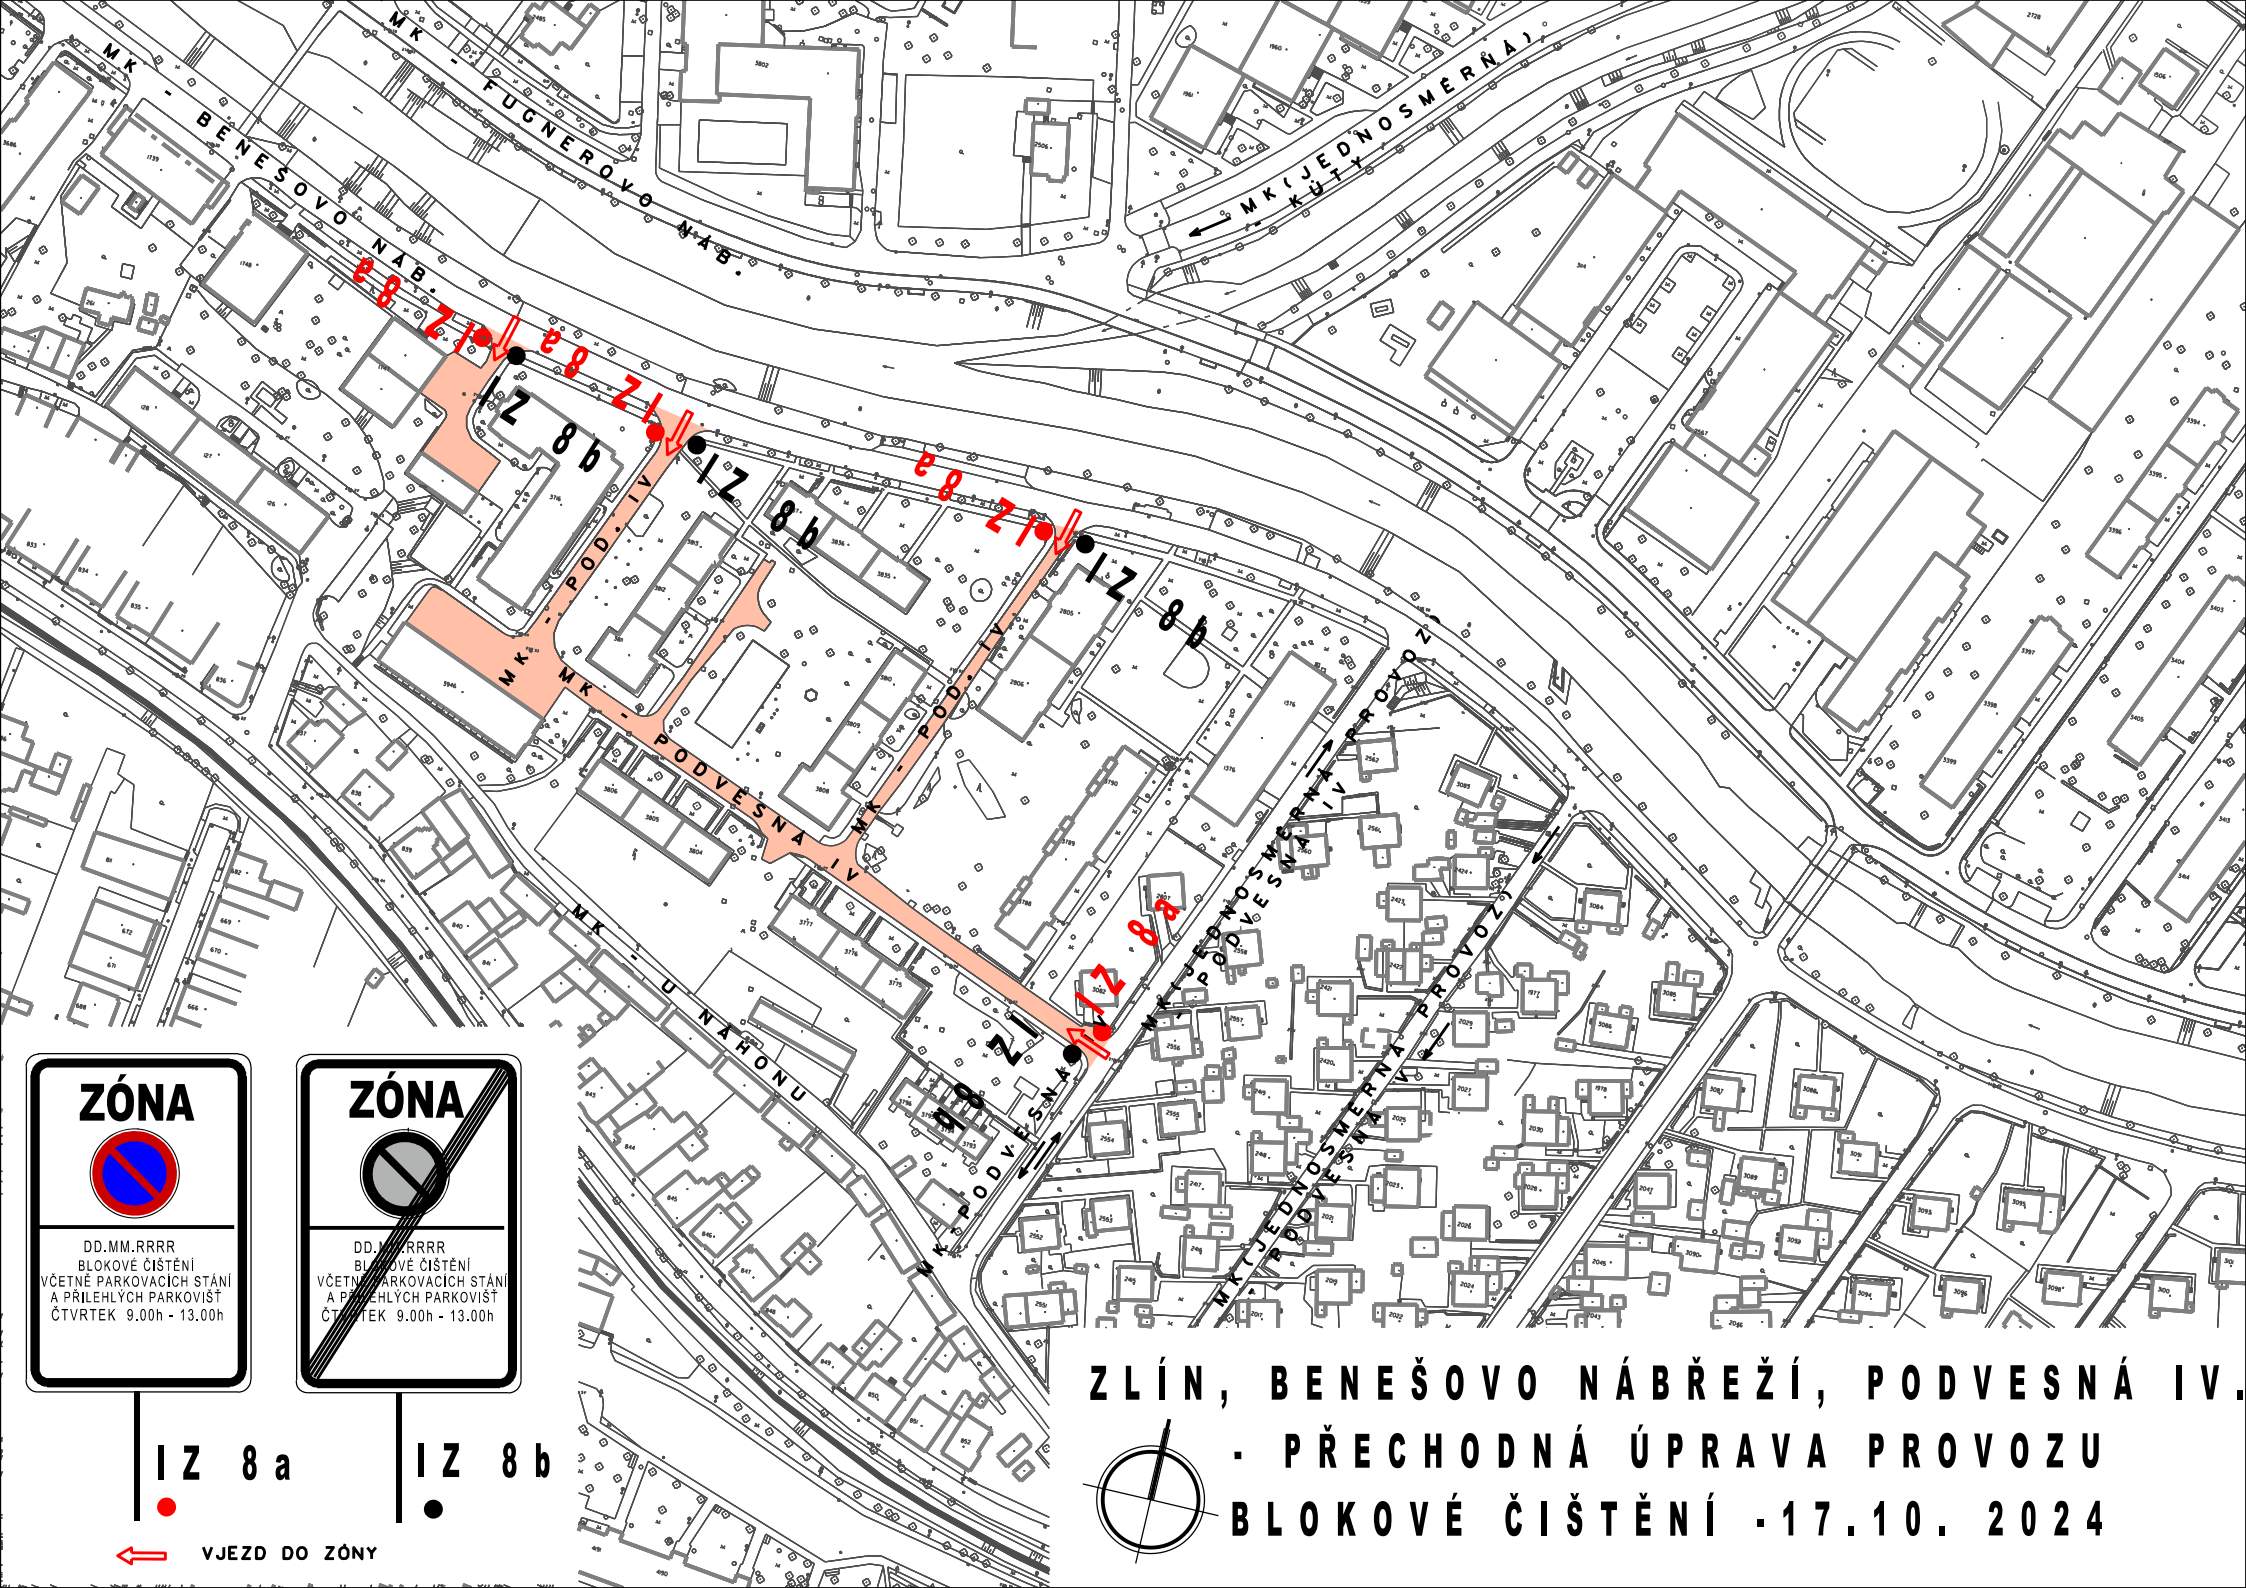

IZ 8 a

IZ 8 b

VJEZD DO ZÓNY

ZLÍN, ULICE CHELČICKÉHO, 3 KVĚTNA
- PŘECHODNÁ ÚPRAVA PROVOZU
BLOKOVÉ ČISTĚNÍ - 15.10. 2024

ZÓNA

DD.MM.RRRR
BLOKOVÉ ČISTĚNÍ
VČETNĚ PARKOVACÍCH STÁNÍ
A PŘÍLEHLÝCH PARKOVIŠŤ
ČTVRTEK 9.00h - 13.00h

ZÓNA

DD.MM.RRRR
BLOKOVÉ ČISTĚNÍ
VČETNĚ PARKOVACÍCH STÁNÍ
A PŘÍLEHLÝCH PARKOVIŠŤ
ČTVRTEK 9.00h - 13.00h

IZ 8 a
IZ 8 b
← VJEZD DO ZÓNY

ZLÍN, BENEŠOVO NÁBŘEŽÍ, PODVESNÁ IV.
- PŘECHODNÁ ÚPRAVA PROVOZU
BLOKOVÉ ČISTĚNÍ - 17.10. 2024