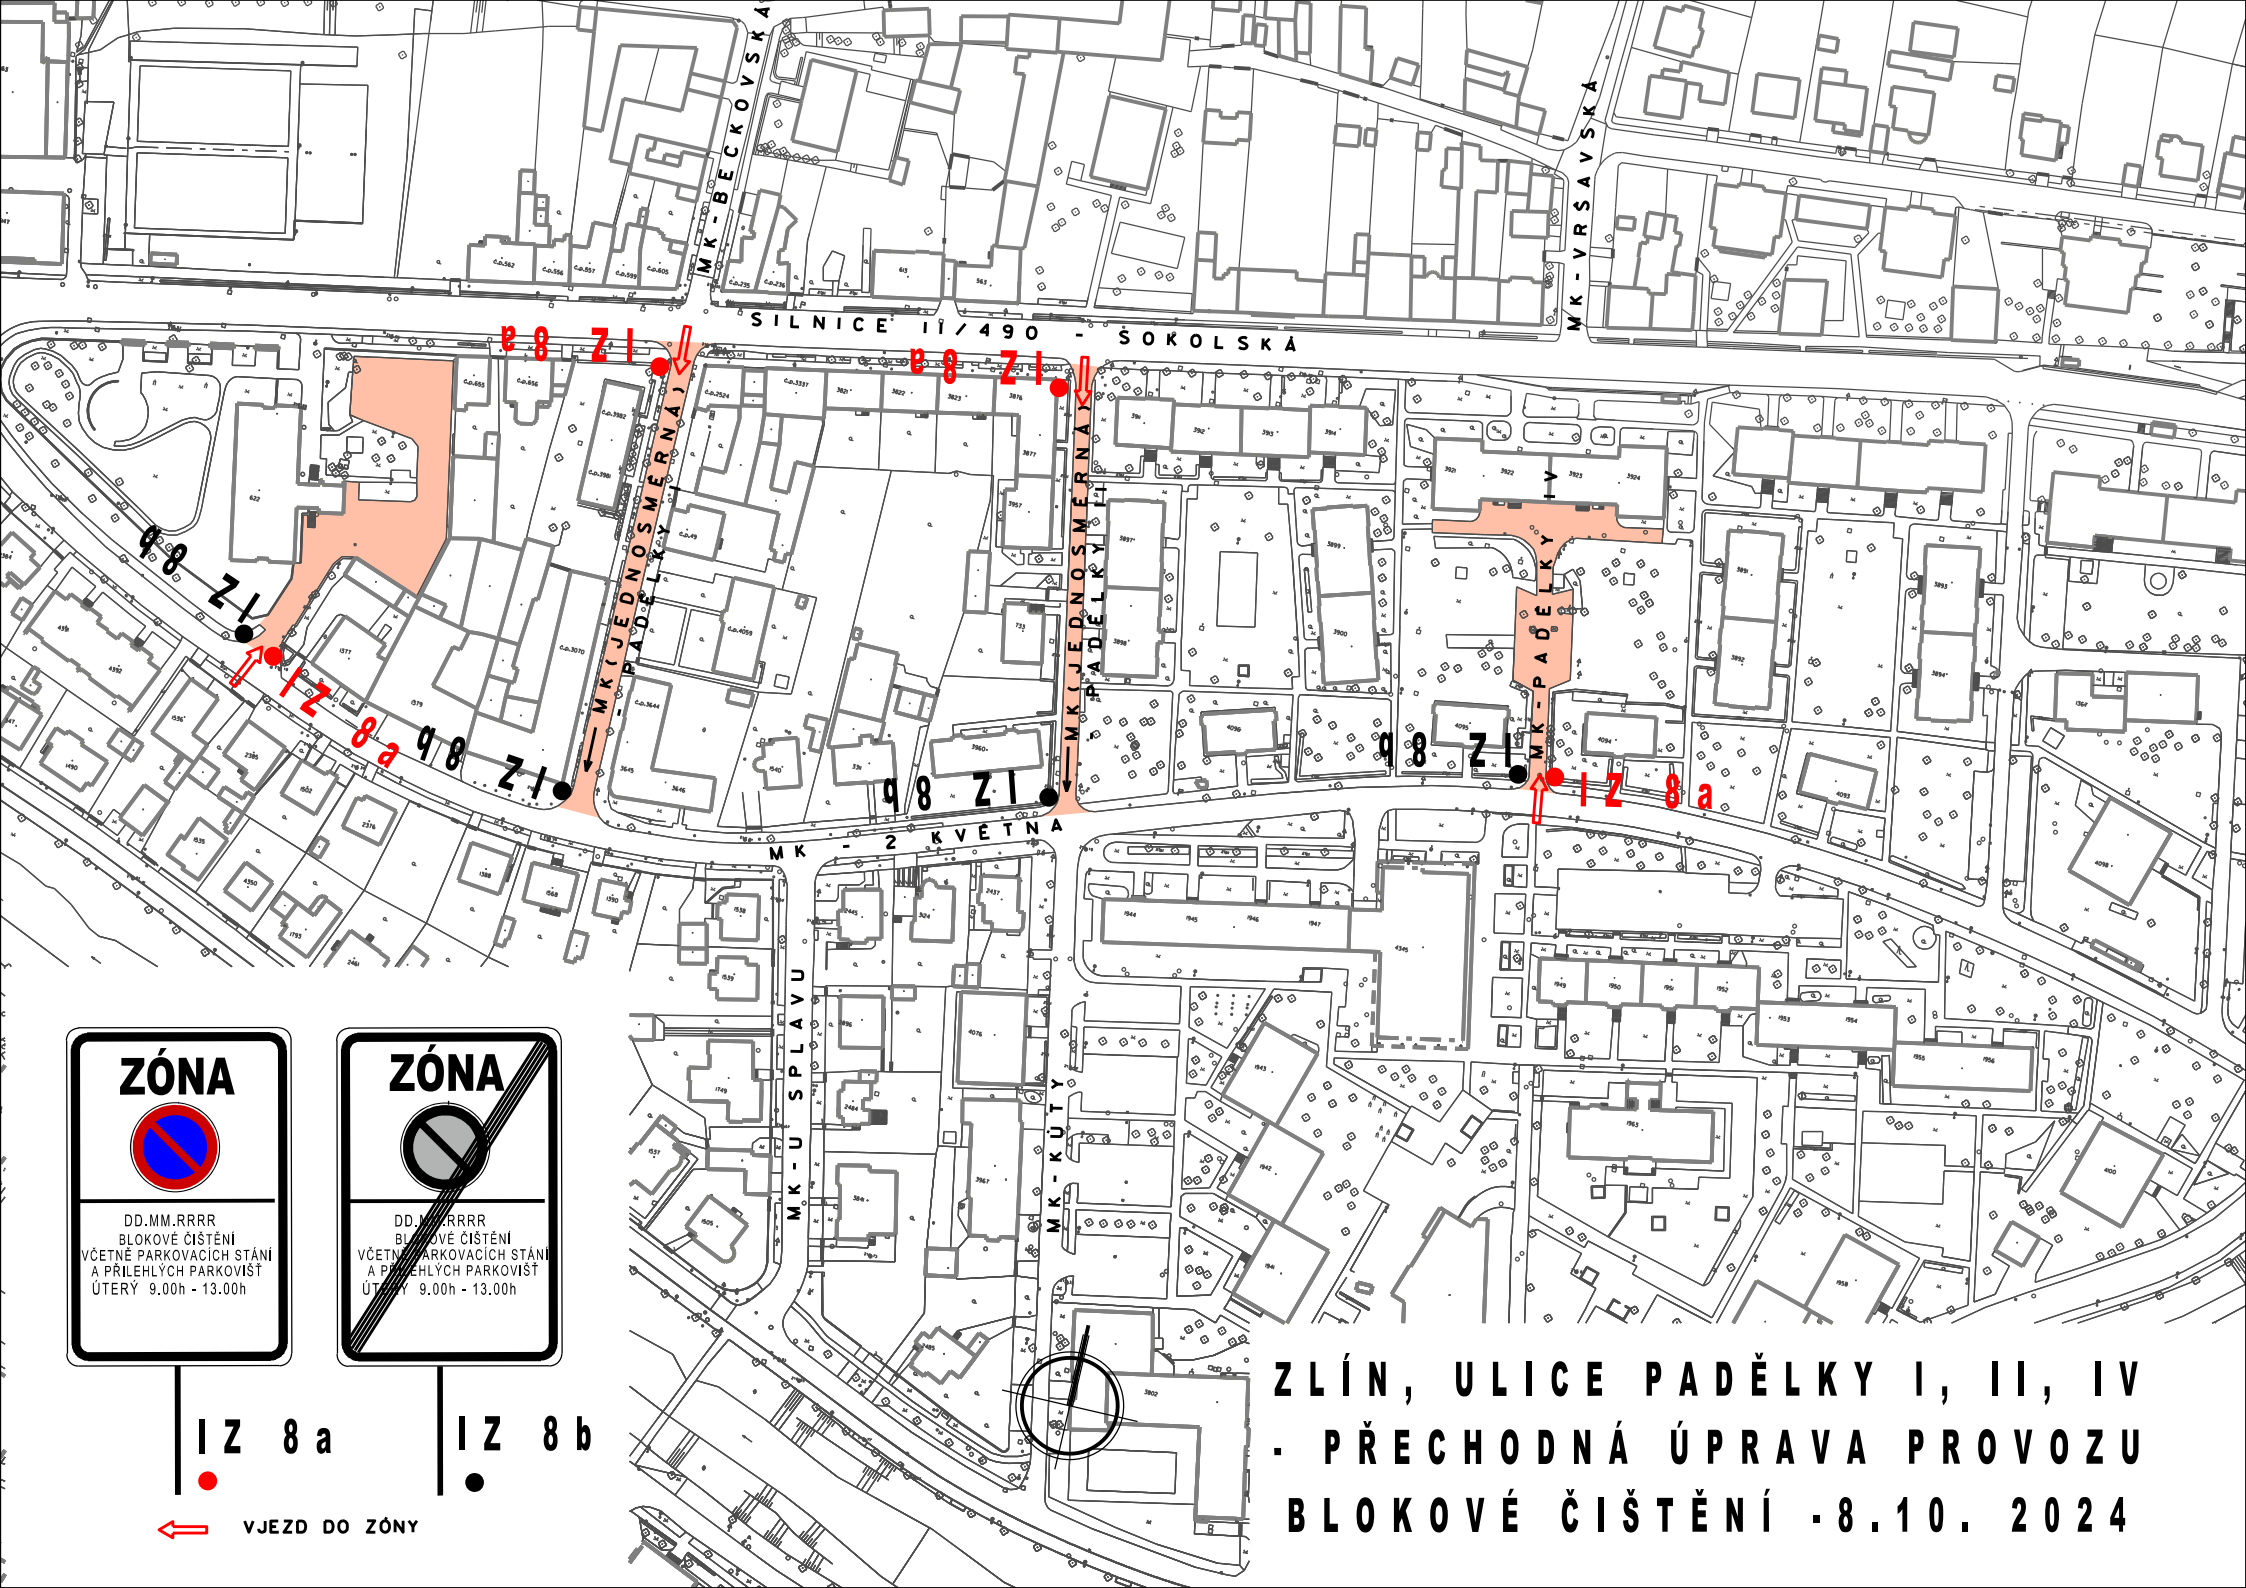

IZ 8 a

IZ 8 b

VJEZD DO ZÓNY

ZLÍN, ULICE CHELČICKÉHO, MILIČOVA
- PŘECHODNÁ ÚPRAVA PROVOZU
BLOKOVÉ ČIŠTĚNÍ - 1.10. 2024

IZ 8a

IZ 8b

← VJEZD DO ZÓNY

**ZLÍN, ULICE MOKRÁ I, II
- PŘECHODNÁ ÚPRAVA PROVOZU
BLOKOVÉ ČIŠTĚNÍ - 3.10. 2024**

IZ 8 a
IZ 8 b
← VJEZD DO ZÓNY

**ZLÍN, ULICE PADEĚLKY I, II, IV
- PŘECHODNÁ ÚPRAVA PROVOZU
BLOKOVÉ ČIŠTĚNÍ - 8.10. 2024**

SILNICE II/490 - SOKOLSKÁ

MK-PADĚLKY I

MK-PADĚLKY II

MK-PADĚLKY VI

MK-PADĚLKY VII

MK-PADĚLKY IX

IZ 8 a

IZ 8 b

VJEZD DO ZÓNY

ZLÍN, ULICE CHELČICKÉHO, 3 KVĚTNA
- PŘECHODNÁ ÚPRAVA PROVOZU
BLOKOVÉ ČISTĚNÍ - 15.10. 2024

ZÓNA

DD.MM.RRRR
BLOKOVÉ ČISTĚNÍ
VČETNĚ PARKOVACÍCH STÁNÍ
A PŘÍLEHLÝCH PARKOVIŠŤ
ČTVRTEK 9.00h - 13.00h

ZÓNA

DD.MM.RRRR
BLOKOVÉ ČISTĚNÍ
VČETNĚ PARKOVACÍCH STÁNÍ
A PŘÍLEHLÝCH PARKOVIŠŤ
ČTVRTEK 9.00h - 13.00h

IZ 8 a
IZ 8 b
← VJEZD DO ZÓNY

ZLÍN, BENEŠOVO NÁBŘEŽÍ, PODVESNÁ IV.
- PŘECHODNÁ ÚPRAVA PROVOZU
BLOKOVÉ ČISTĚNÍ - 17.10. 2024