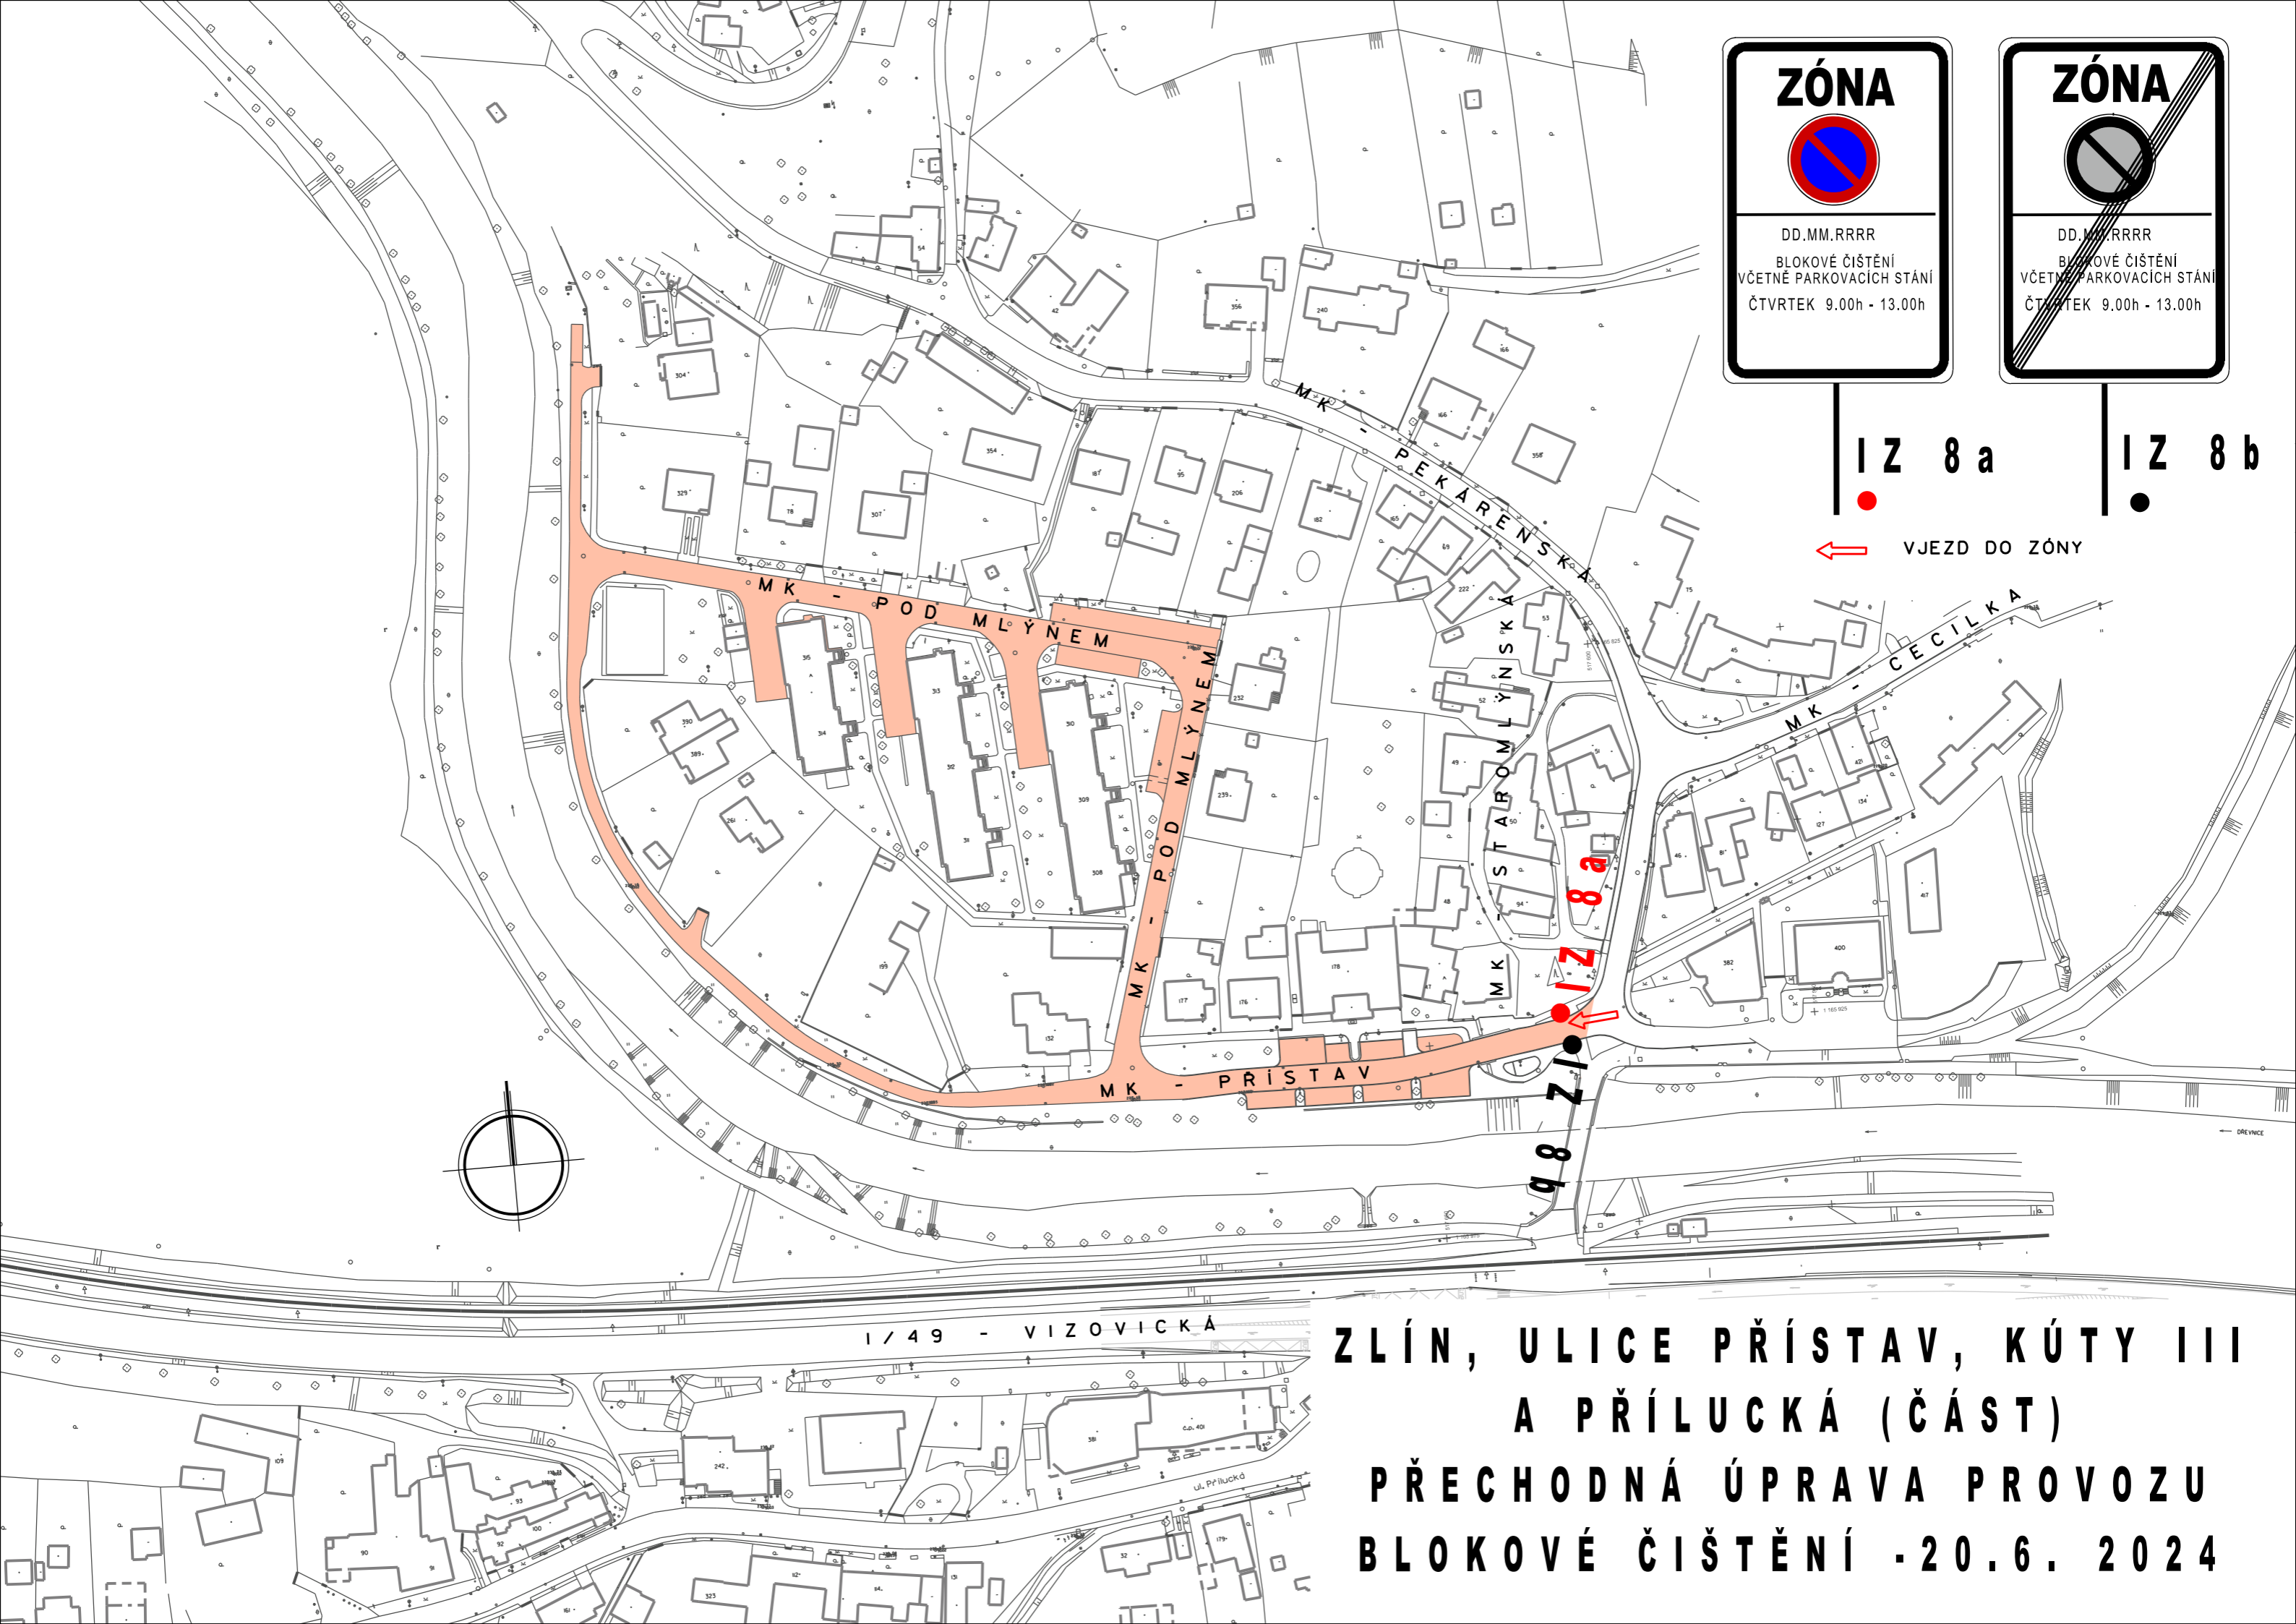

ZLÍN, FUGNEROVO NÁBŘEŽÍ,
U SPLAVU, KÚTY
PŘECHODNÁ ÚPRAVA PROVOZU
BLOKOVÉ ČIŠTĚNÍ - 18.6. 2024

IZ 8a
IZ 8b
← VJEZD DO ZÓNY

ZLÍN, FUGNEROVO NÁBŘEŽÍ,
U SPLAVU, KÚTY
PŘECHODNÁ ÚPRAVA PROVOZU
BLOKOVÉ ČIŠTĚNÍ - 18.6. 2024