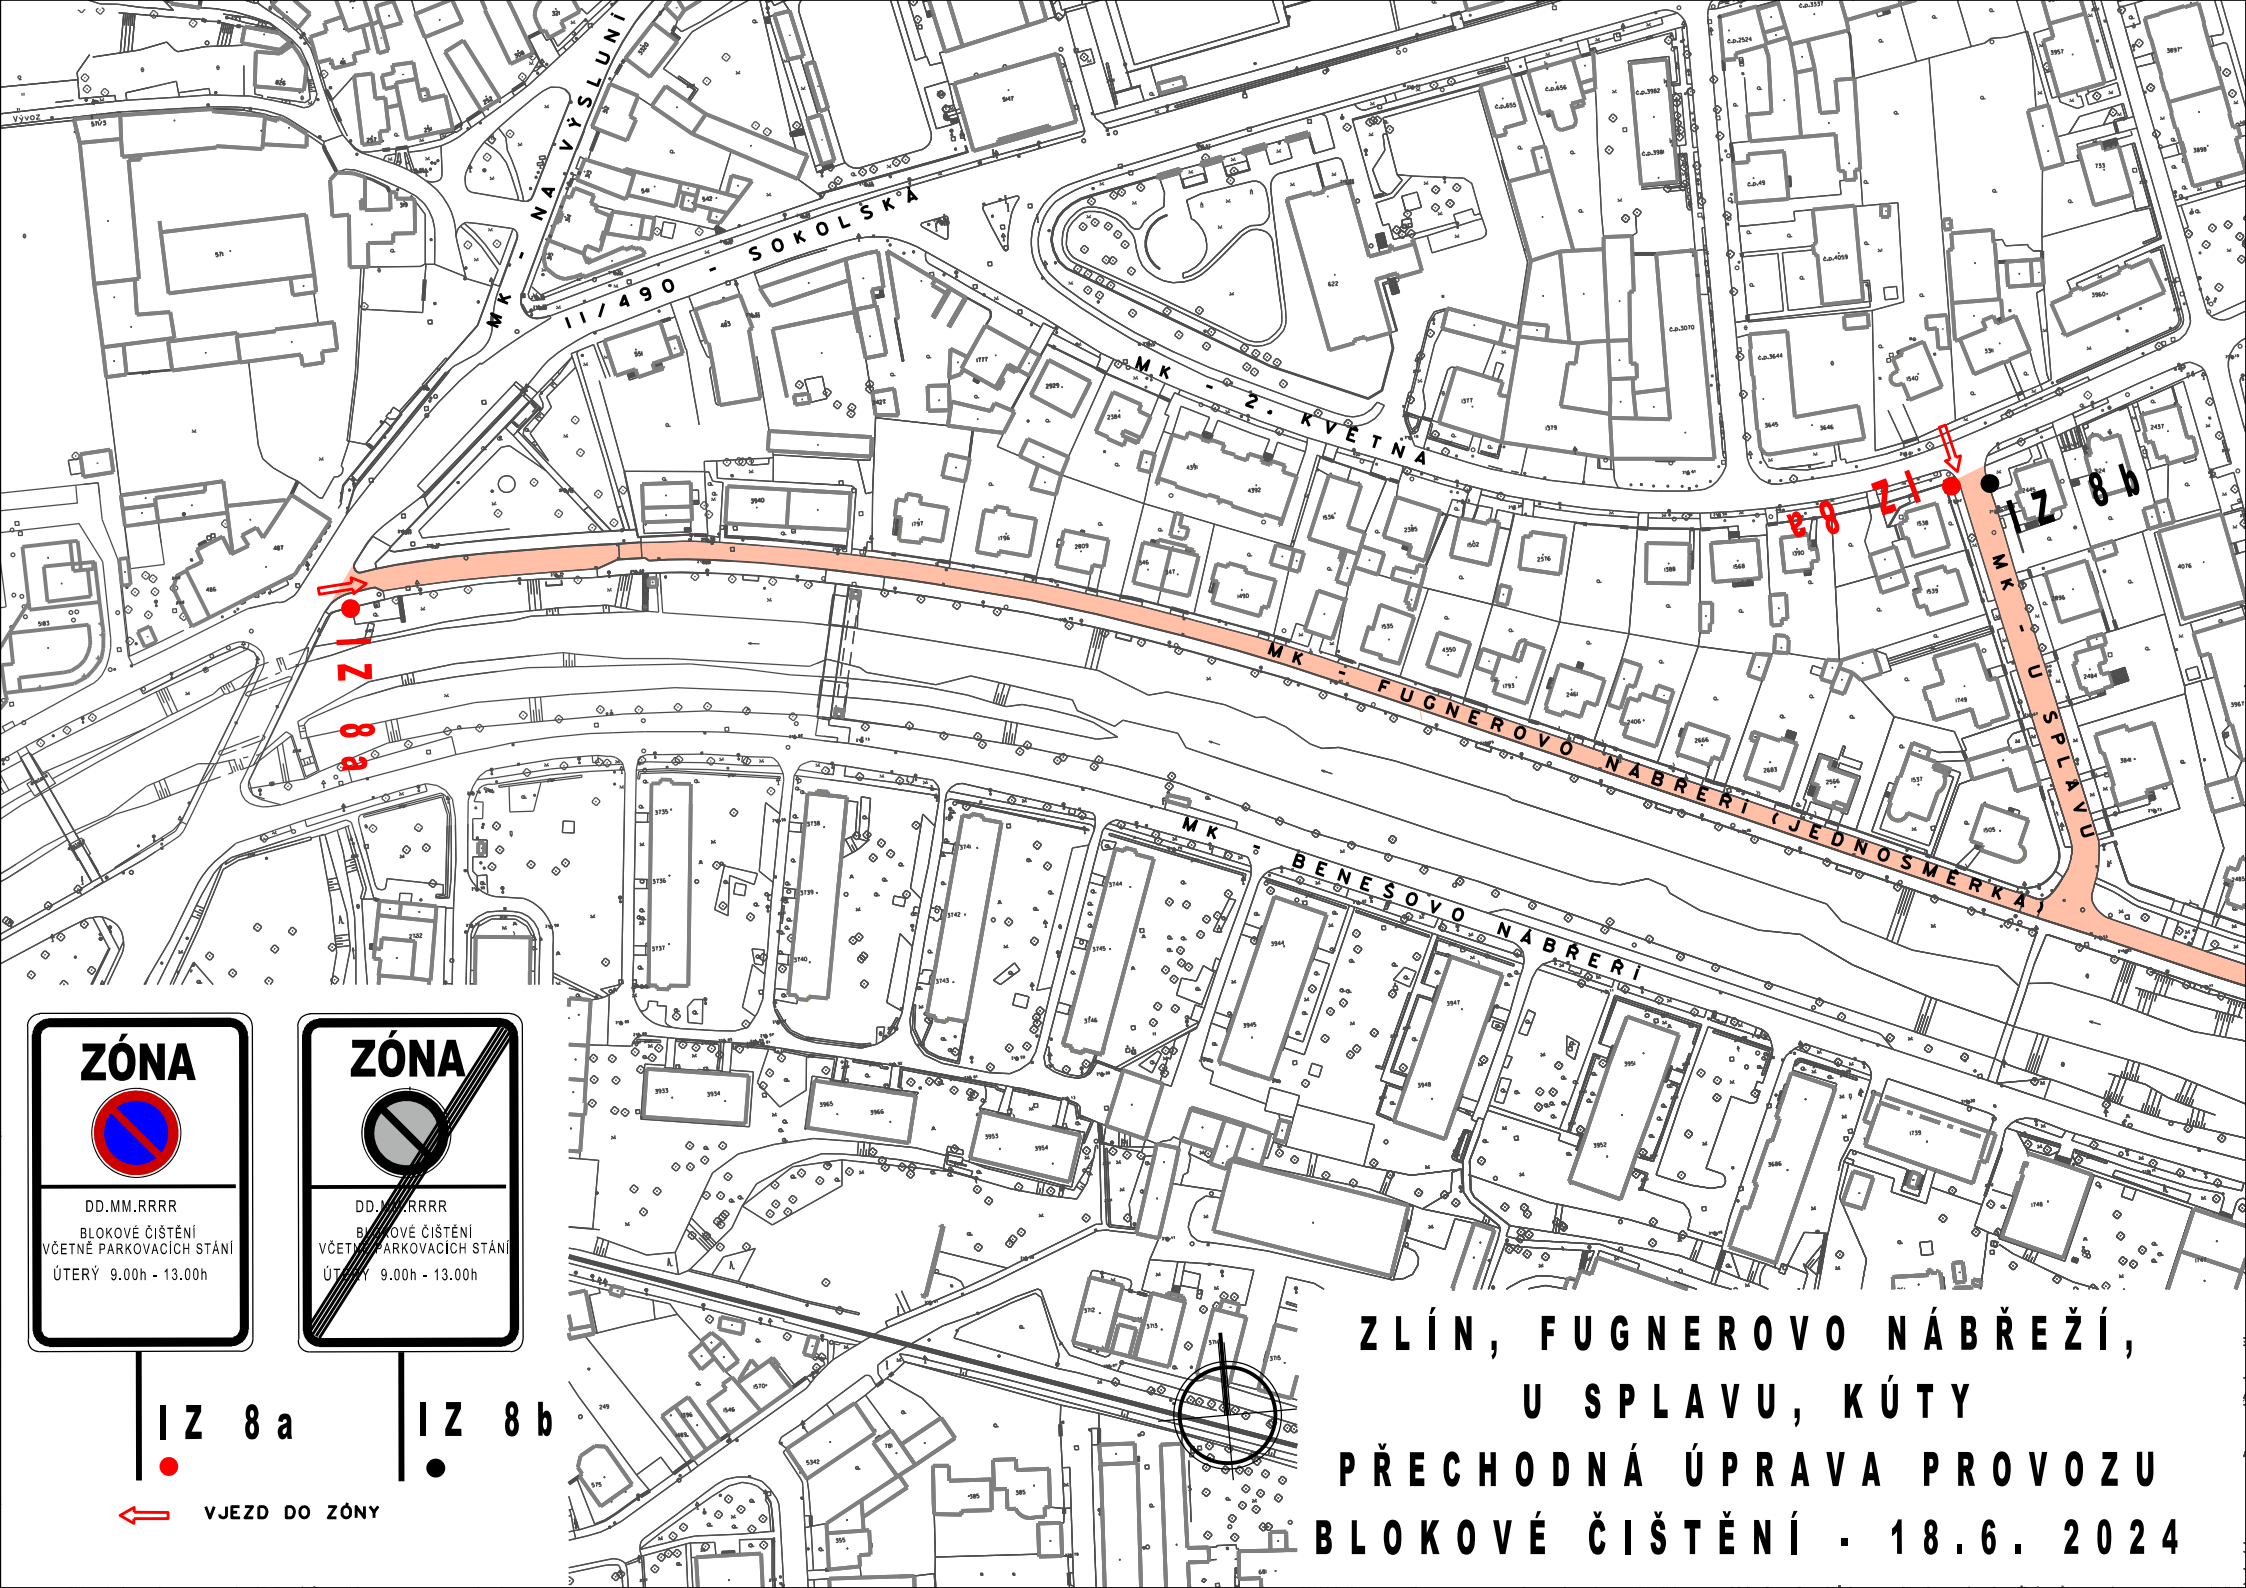

ZLÍN, FUGNEROVO NÁBŘEŽÍ,
U SPLAVU, KÚTY
PŘECHODNÁ ÚPRAVA PROVOZU
BLOKOVÉ ČIŠTĚNÍ - 18.6. 2024