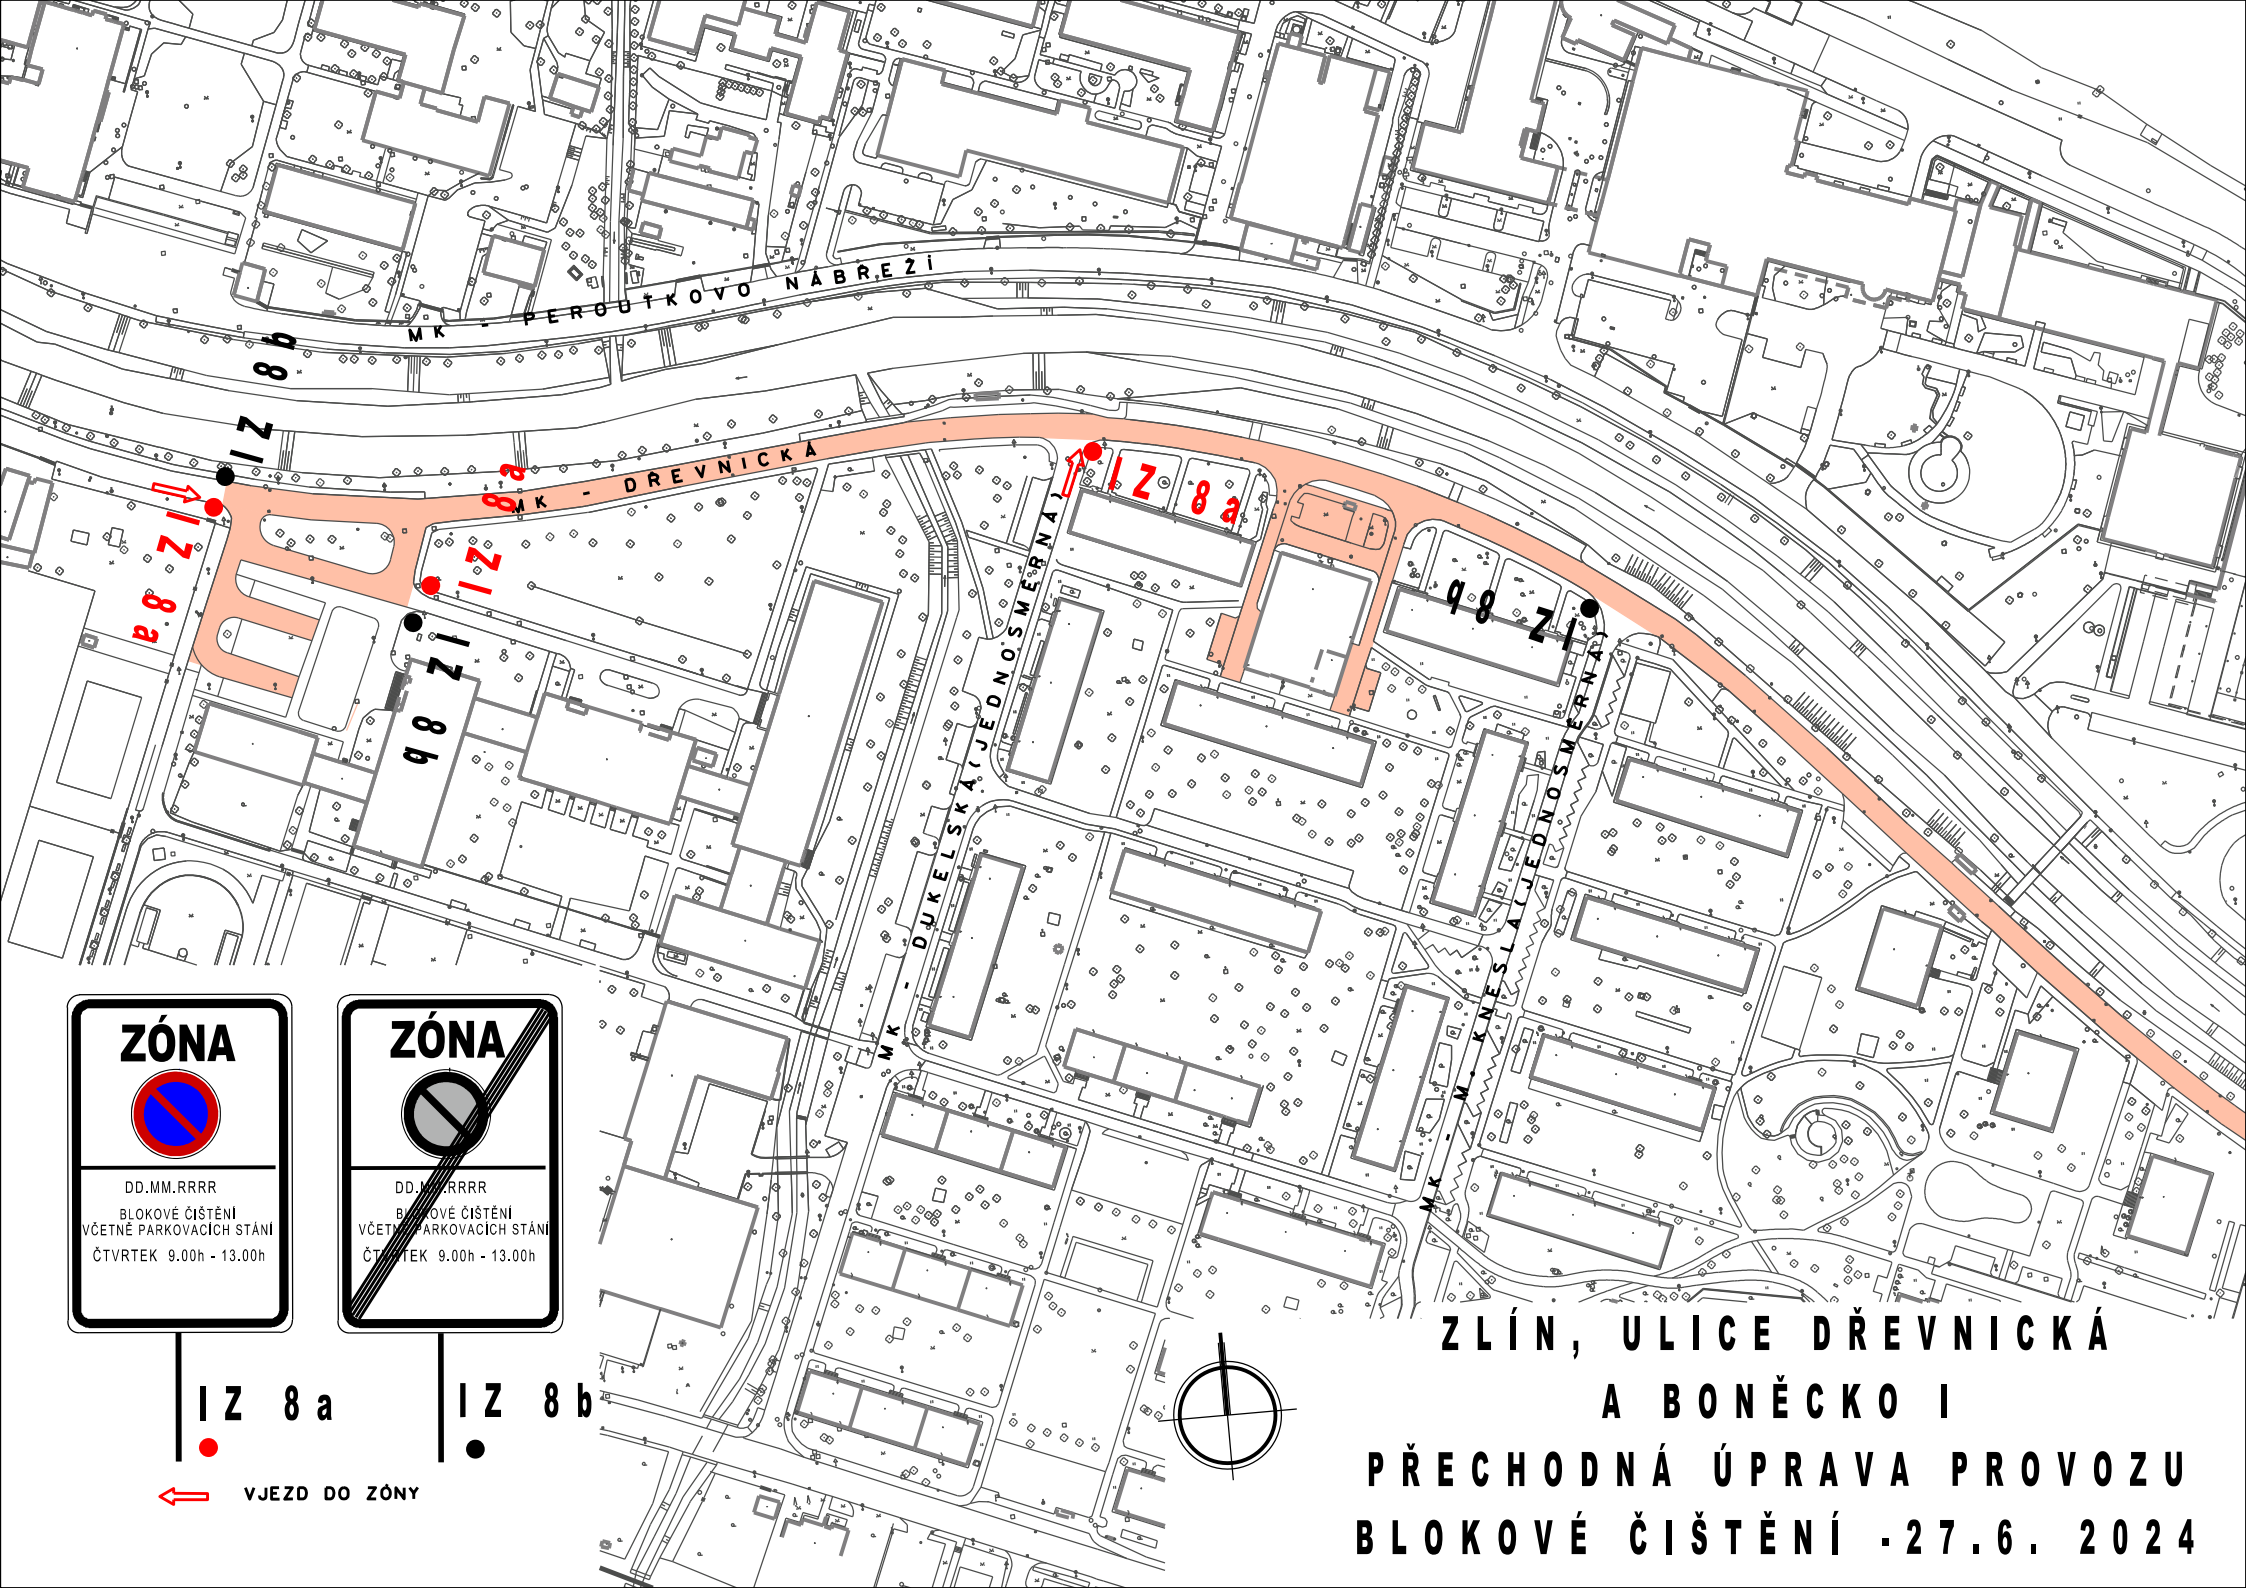

IZ 8 a
●
← VJEZD DO ZÓNY

IZ 8 b
●

**ZLÍN, ULICE VĚŽOVÉ DOMY
DÍLY IV, VI A KVIŤKOVÁ
PŘECHODNÁ ÚPRAVA PROVOZU
BLOKOVÉ ČIŠTĚNÍ - 25.6. 2024**

ZLÍN, ULICE DŘEVNICKÁ A BONĚCKO I PŘECHODNÁ ÚPRAVA PROVOZU BLOKOVÉ ČIŠTĚNÍ - 27.6. 2024

ZÓNA

DD.MM.RRRR
BLOKOVÉ ČIŠTĚNÍ
VČETNĚ PARKOVACÍCH STÁNÍ
ČTVRTEK 9.00h - 13.00h

ZÓNA

DD.MM.RRRR
BLOKOVÉ ČIŠTĚNÍ
VČETNĚ PARKOVACÍCH STÁNÍ
ČTVRTEK 9.00h - 13.00h

IZ 8 a

VJEZD DO ZÓNY

IZ 8 b

IZ 8 a
IZ 8 b
← VJEZD DO ZÓNY

ZLÍN, ULICE DŘEVNICKÁ
A BONĚCKO I
PŘECHODNÁ ÚPRAVA PROVOZU
BLOKOVÉ ČIŠTĚNÍ - 27.6. 2024

IZ 8a

IZ 8b

VJEZD DO ZÓNY

**ZLÍN, ULICE DŘEVNICKÁ
A BONĚCKO I
PŘECHODNÁ ÚPRAVA PROVOZU
BLOKOVÉ ČIŠTĚNÍ - 27.6. 2024**

IZ 8 a

IZ 8 b

← VJEZD DO ZÓNY

**ZLÍN, ULICE DŘEVNICKÁ
A BONĚCKO I
PŘECHODNÁ ÚPRAVA PROVOZU
BLOKOVÉ ČIŠTĚNÍ - 27.6. 2024**