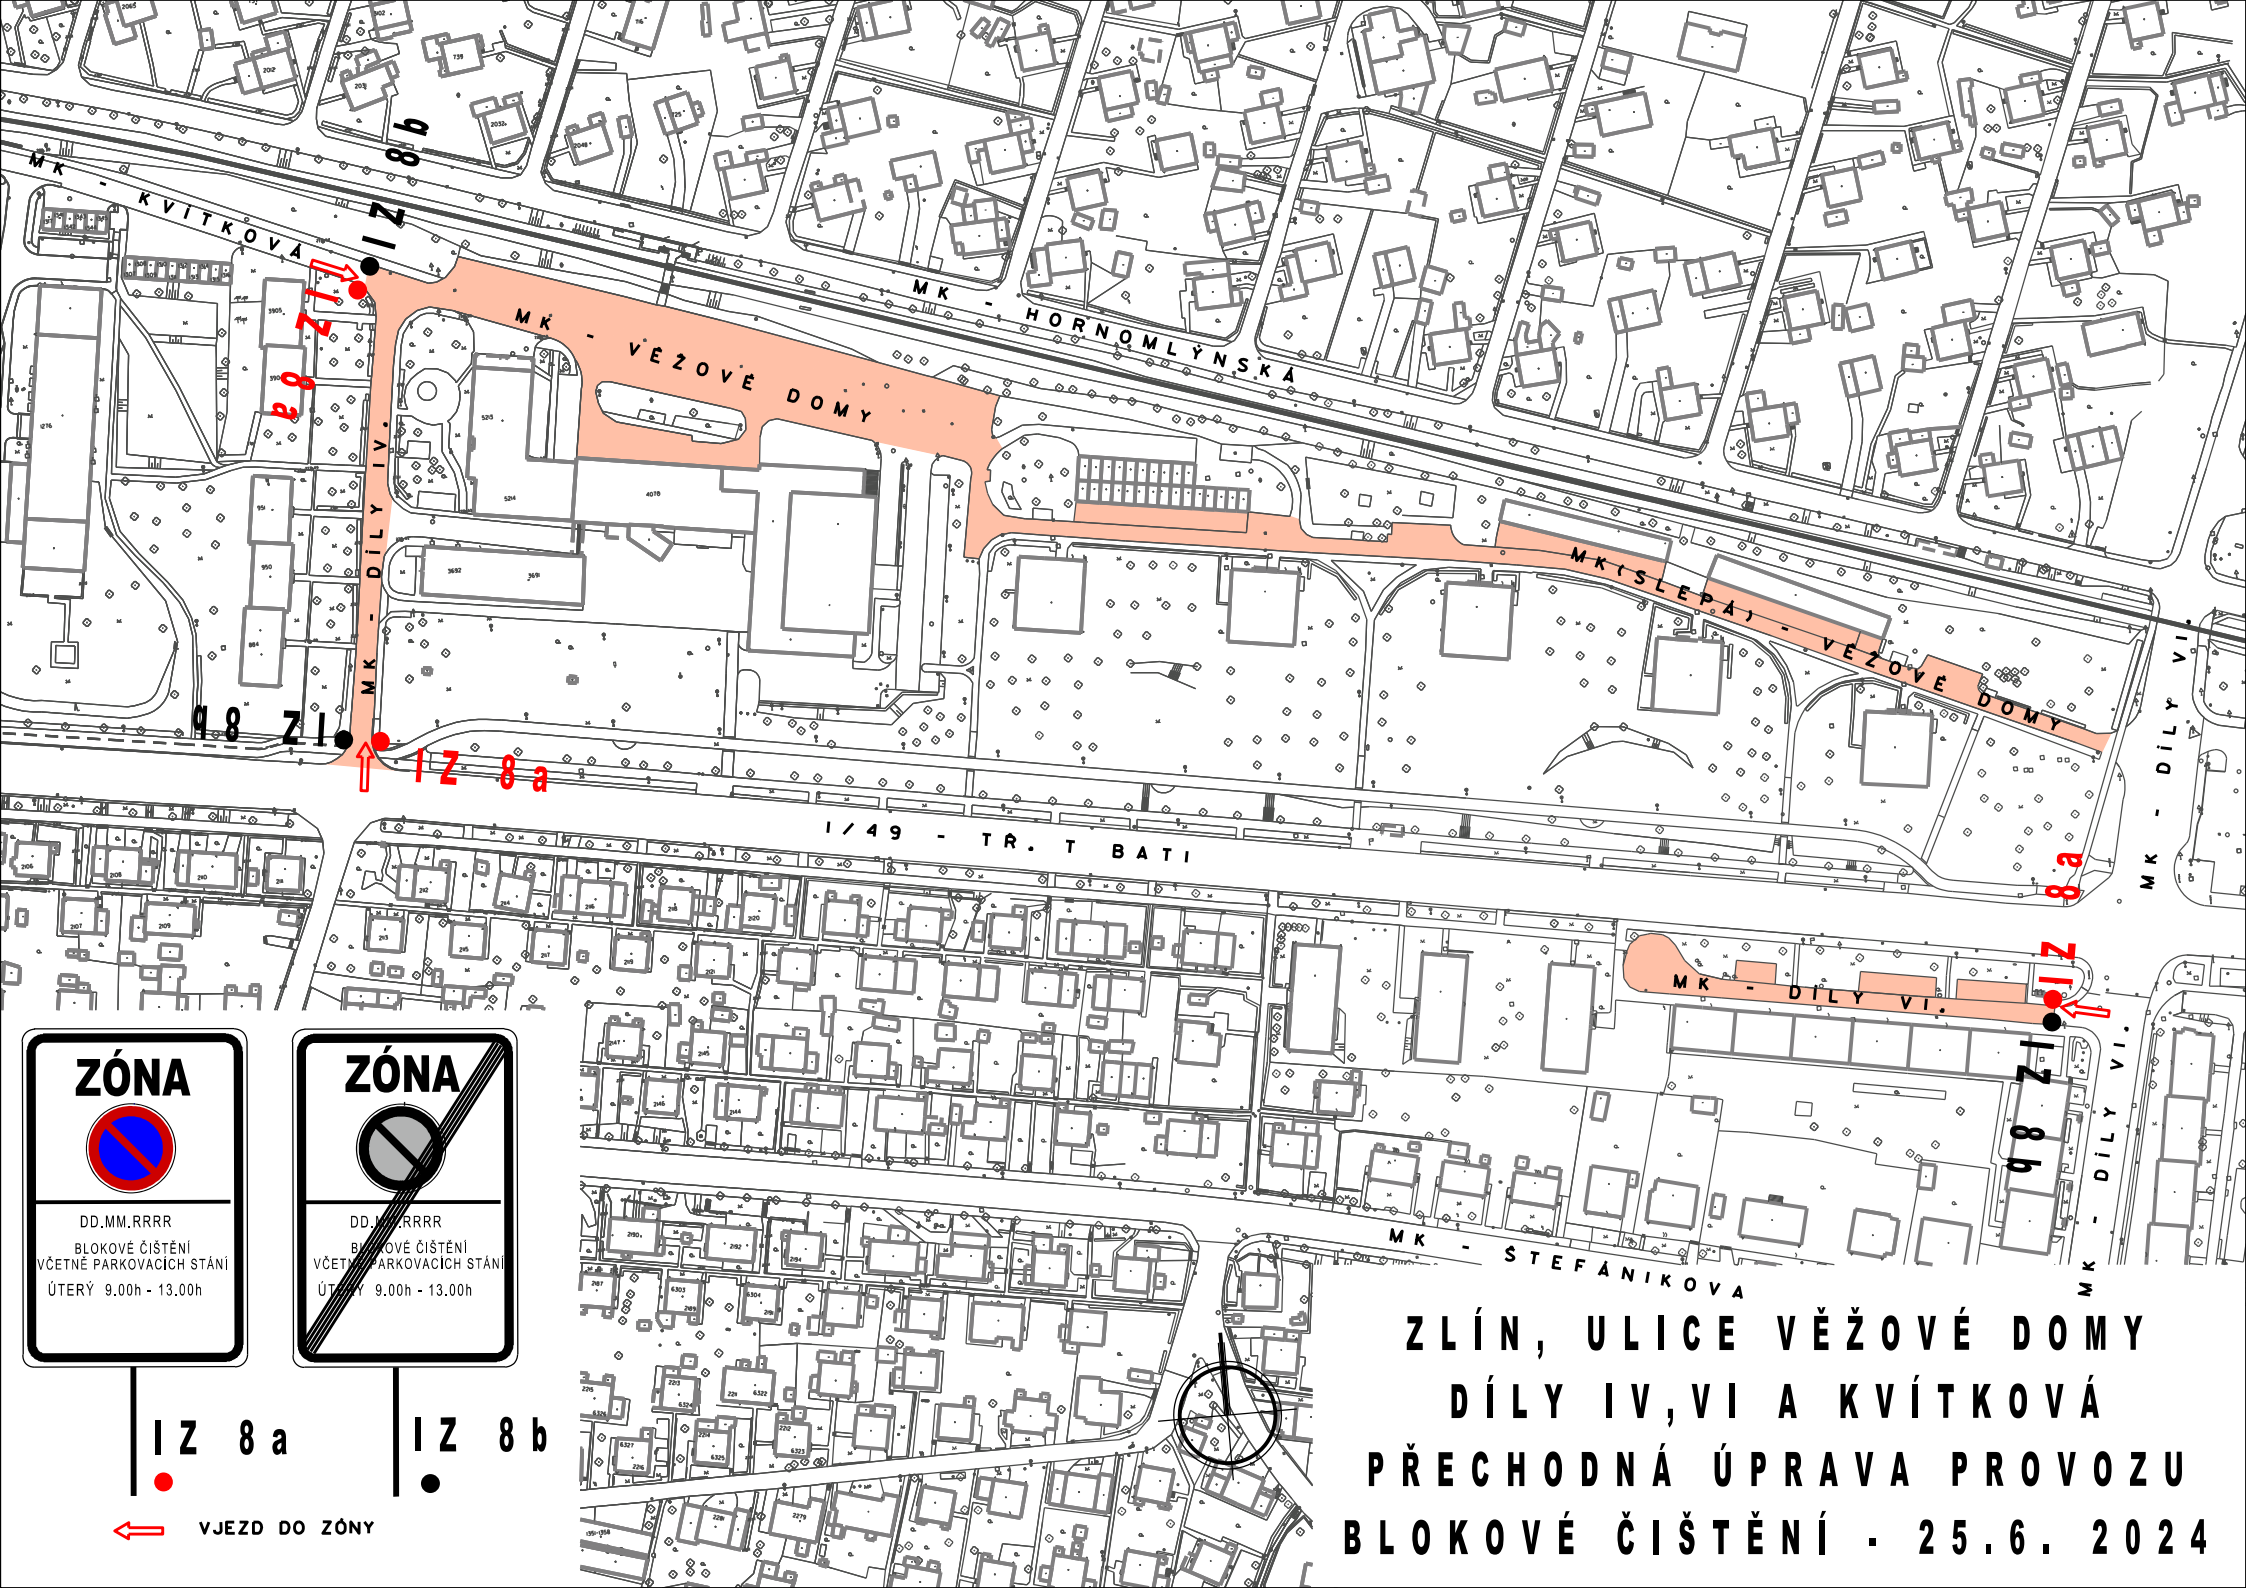

ZÓNA

DD.MM.RRRR
BLOKOVÉ ČIŠTĚNÍ
VČETNĚ PARKOVACÍCH STÁNÍ
ÚTERÝ 9.00h - 13.00h

ZÓNA

DD.MM.RRRR
BLOKOVÉ ČIŠTĚNÍ
VČETNĚ PARKOVACÍCH STÁNÍ
ÚTERÝ 9.00h - 13.00h

IZ 8 a

IZ 8 b

← VJEZD DO ZÓNY

ZLÍN, ULICE VĚŽOVÉ DOME
DÍLY IV, VI A KVÍTKOVÁ
PŘECHODNÁ ÚPRAVA PROVOZU
BLOKOVÉ ČIŠTĚNÍ - 25.6. 2024