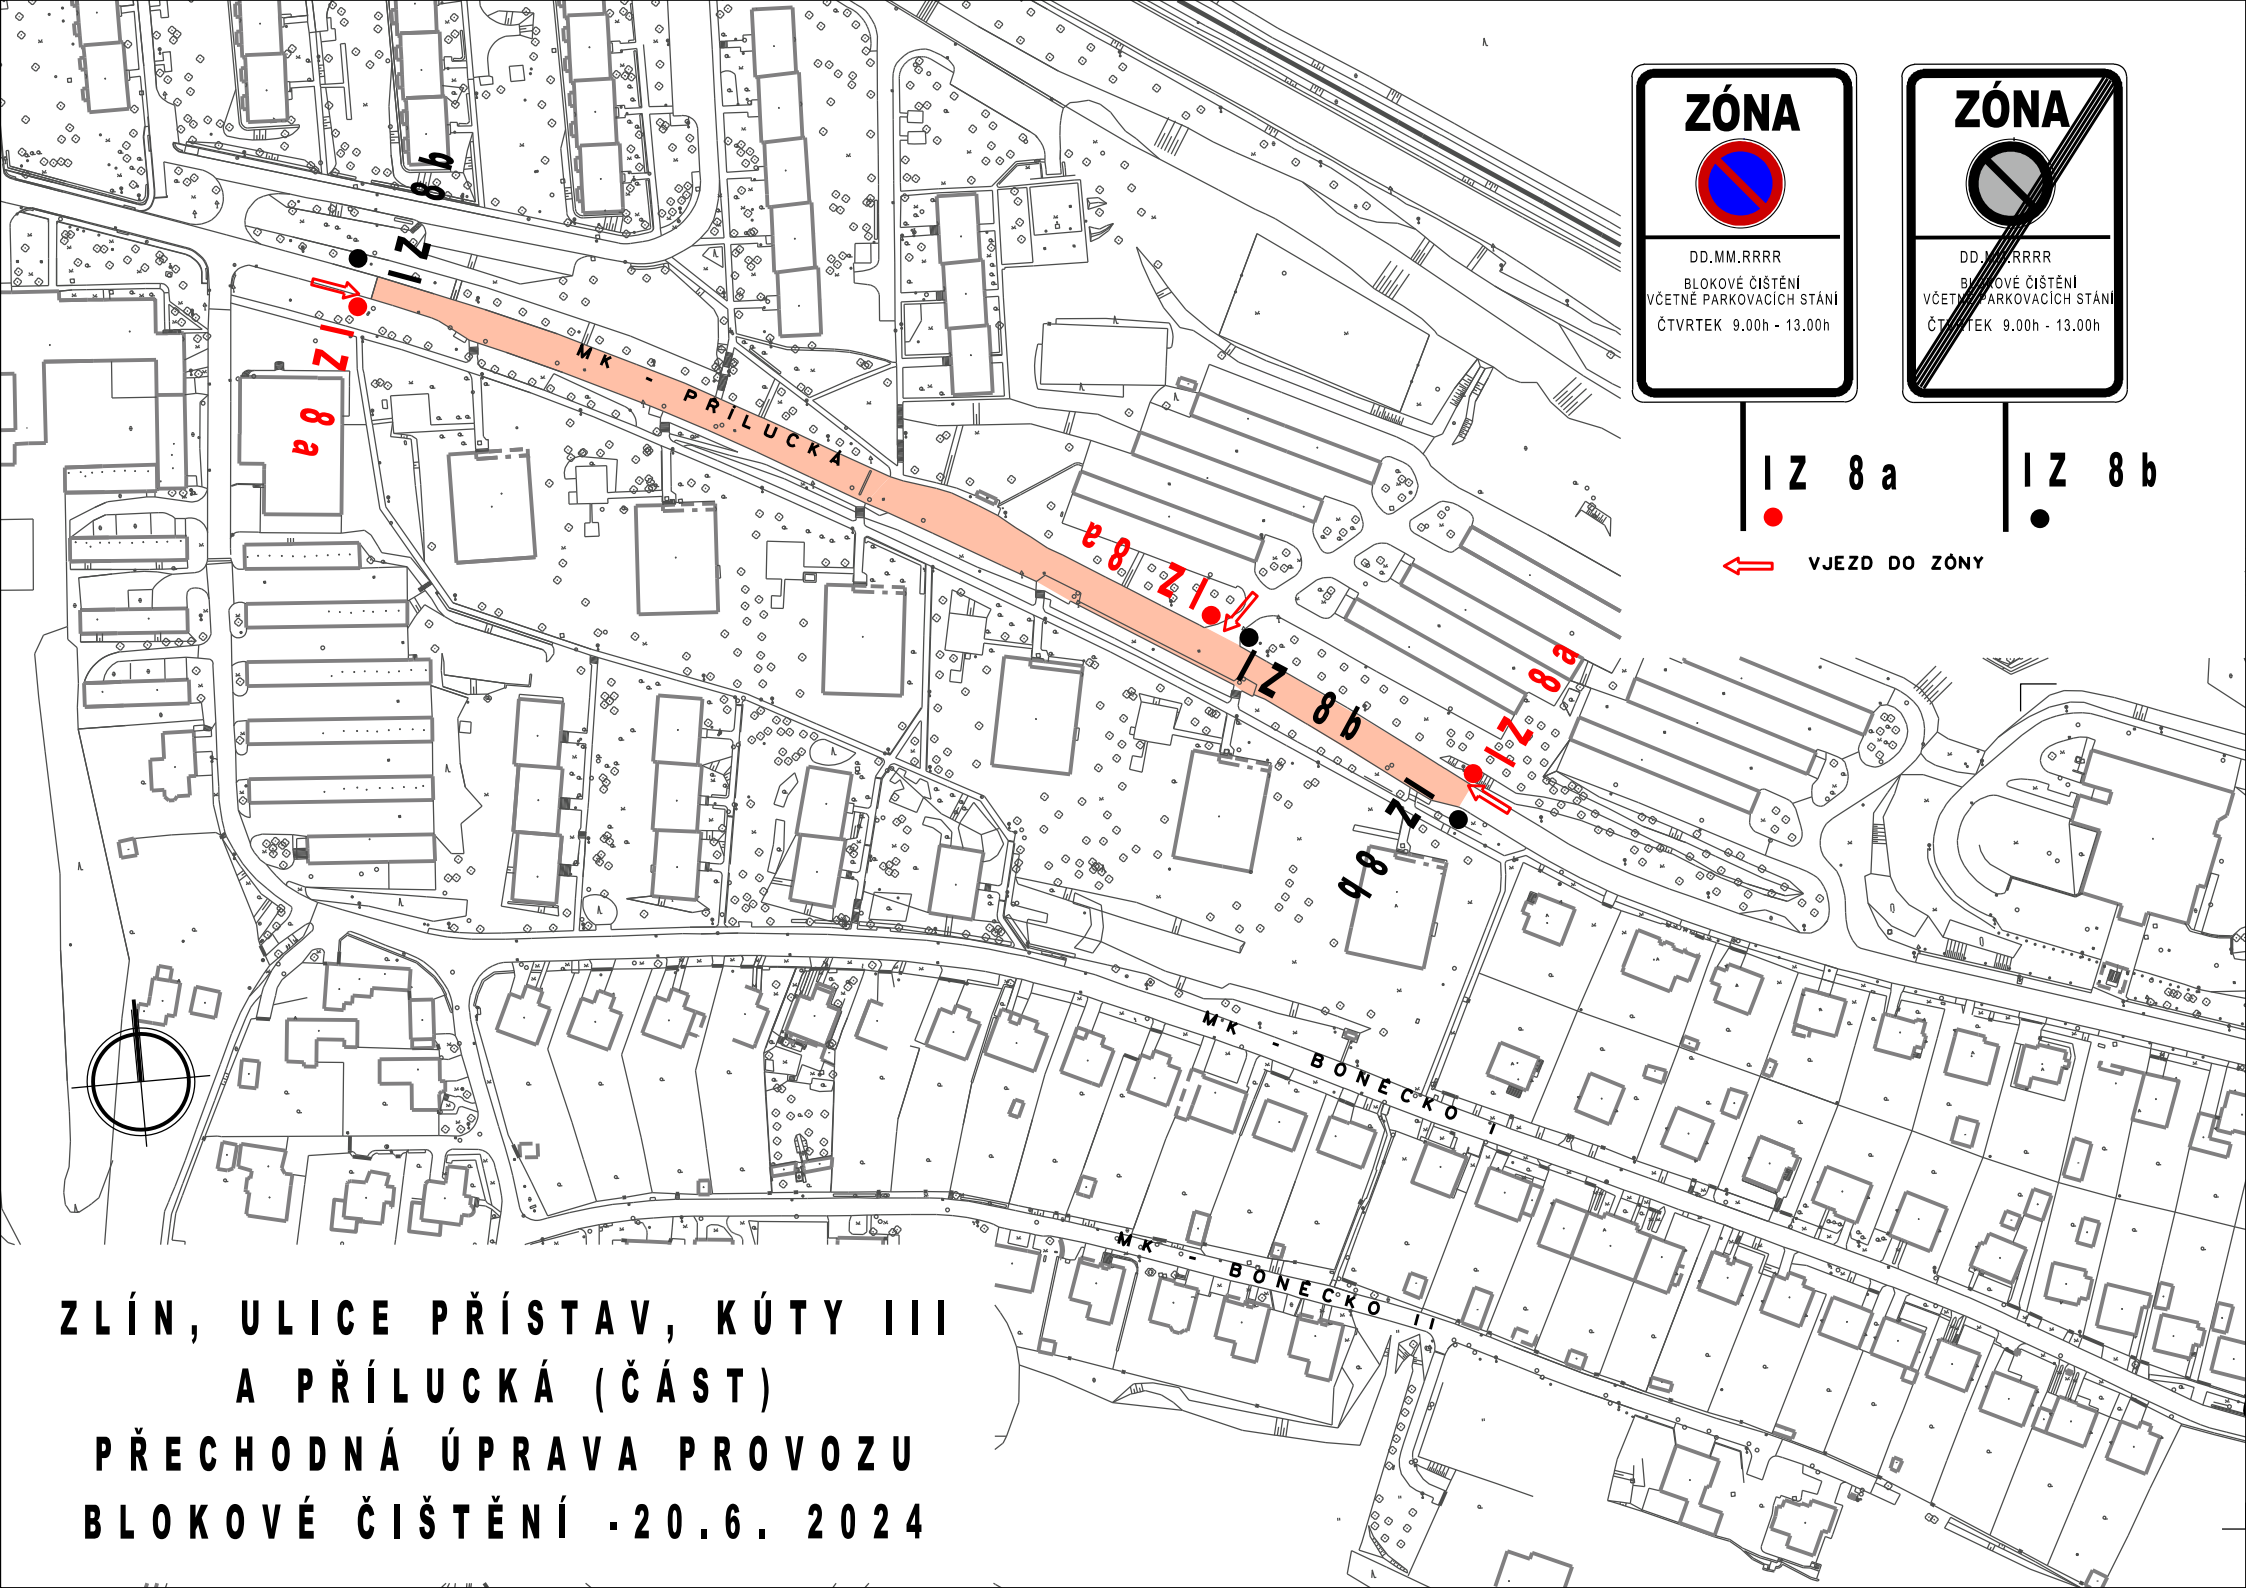

**ZLÍN, ULICE PŘÍSTAV, KÚTY III
A PŘÍLUCKÁ (ČÁST)
PŘECHODNÁ ÚPRAVA PROVOZU
BLOKOVÉ ČIŠTĚNÍ - 20.6. 2024**