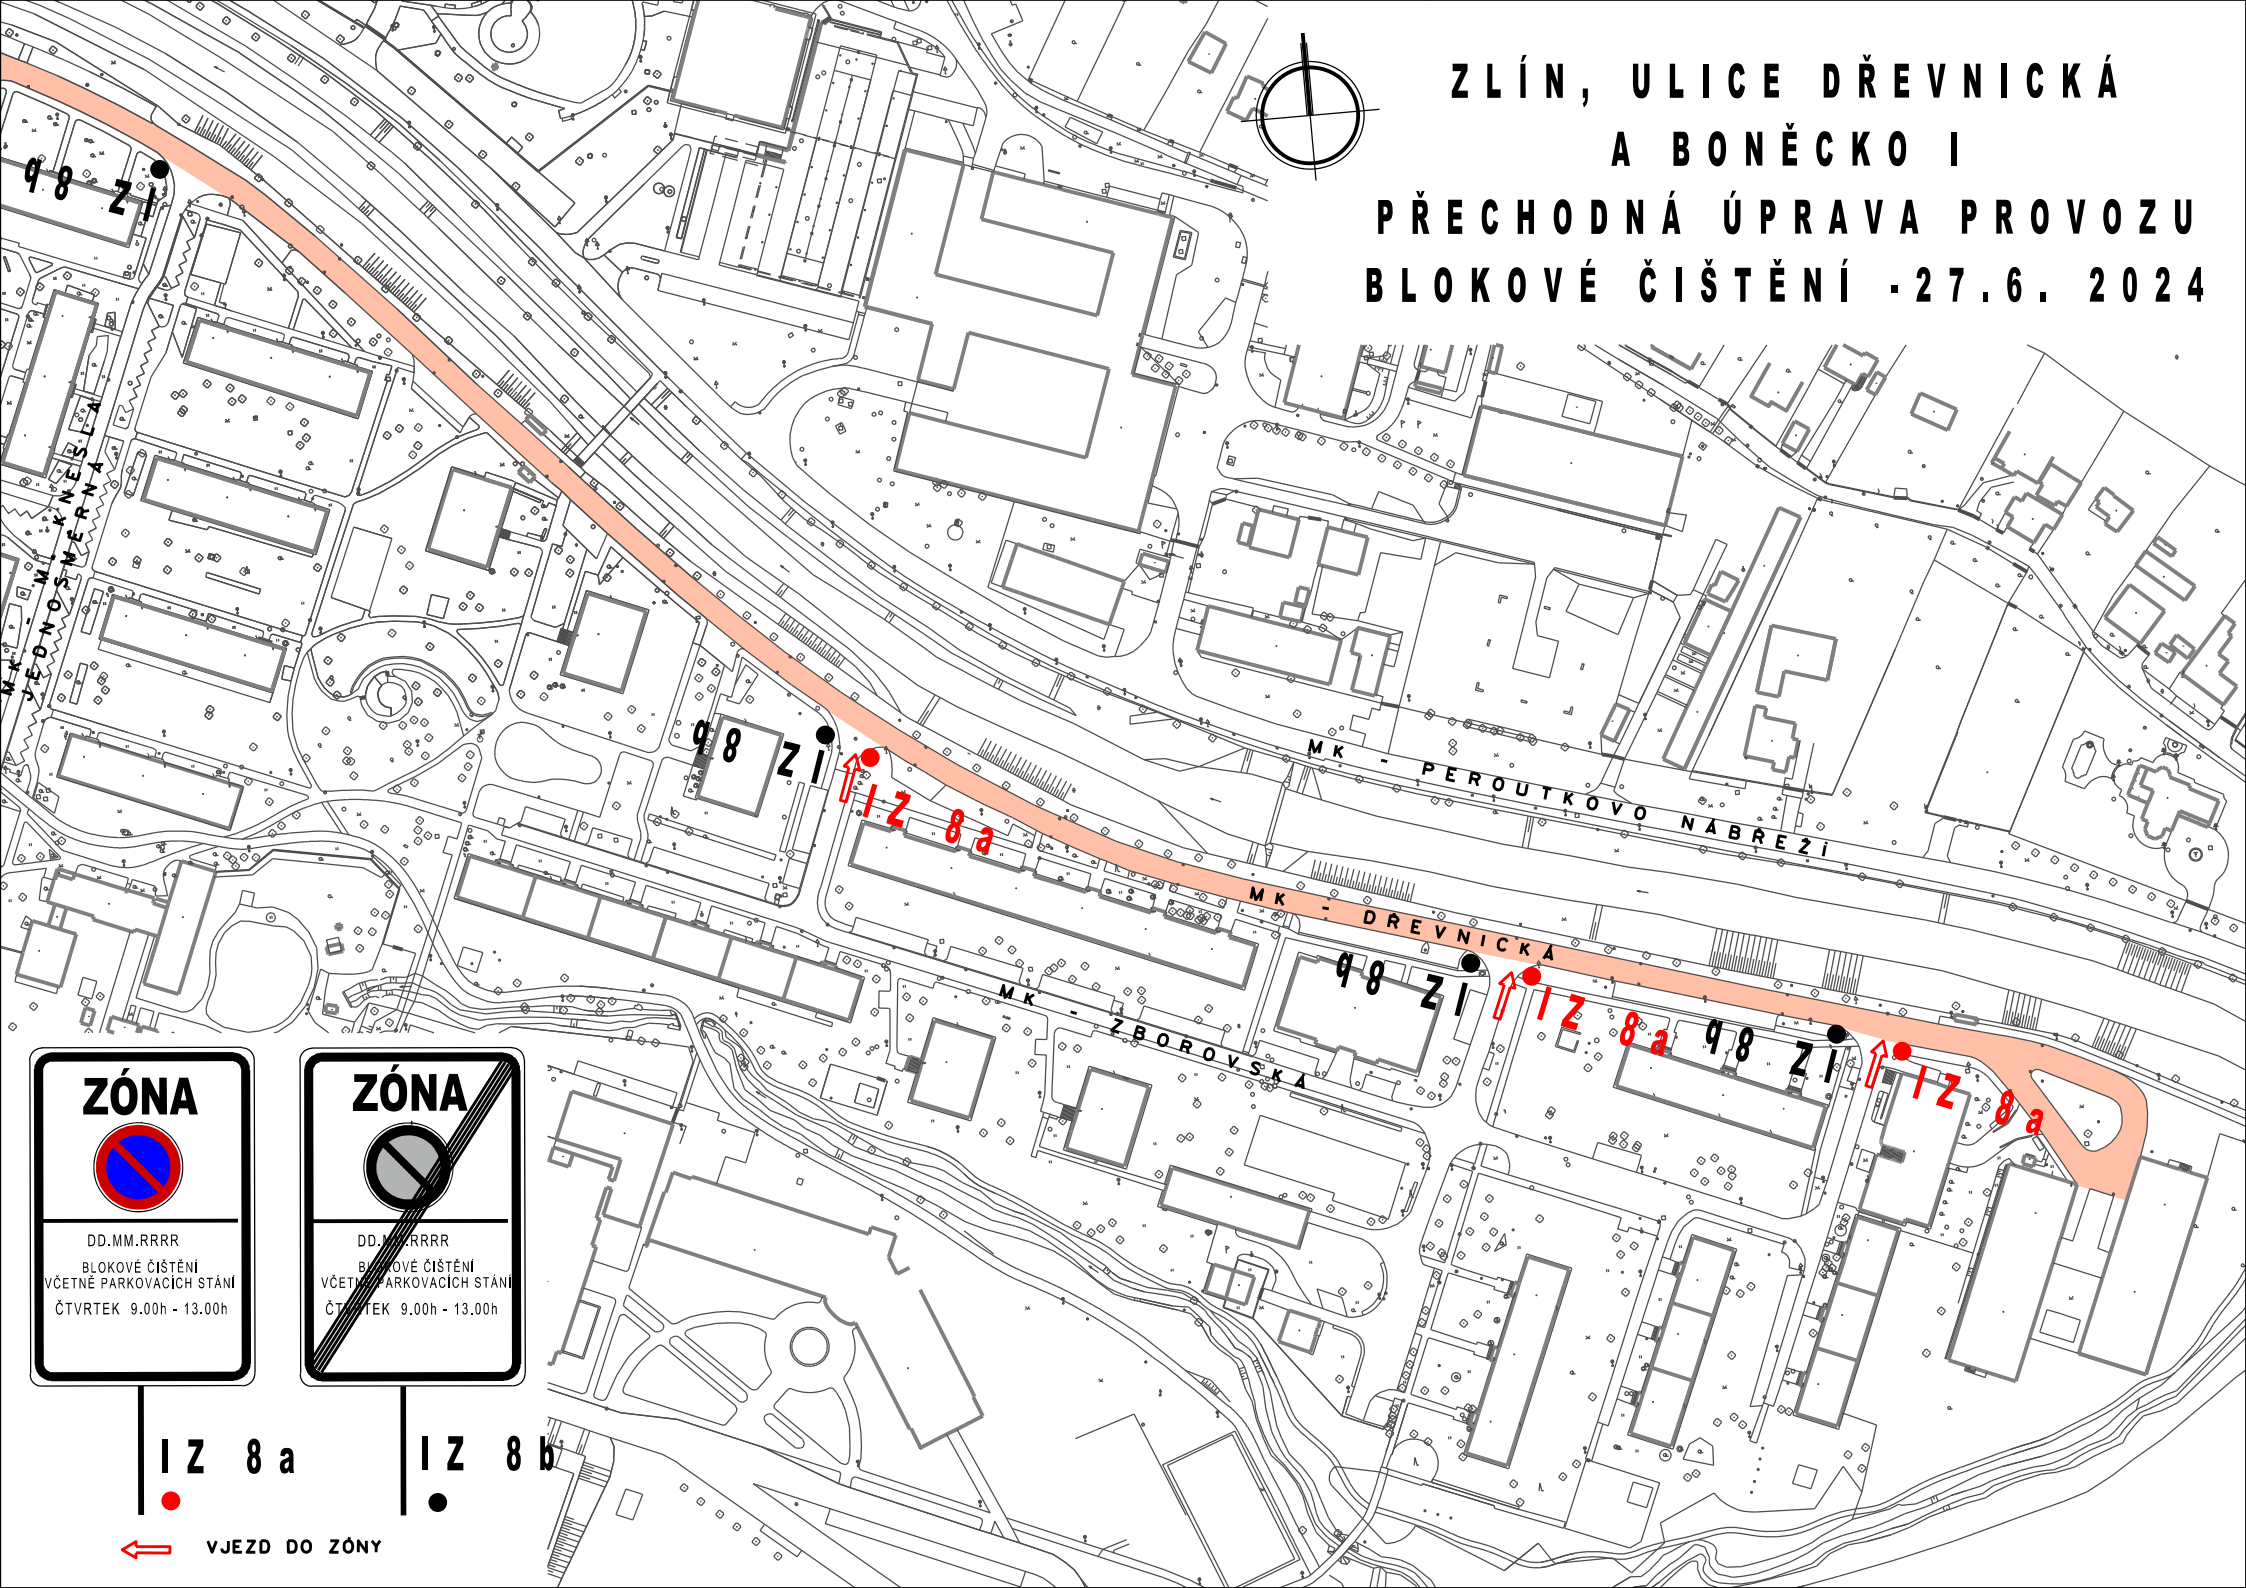

ZÓNA

DD.MM.RRRR
BLOKOVÉ ČIŠTĚNÍ
VČETNĚ PARKOVACÍCH STÁNÍ
ÚTERÝ 9.00h - 13.00h

ZÓNA

DD.MM.RRRR
BLOKOVÉ ČIŠTĚNÍ
VČETNĚ PARKOVACÍCH STÁNÍ
ÚTERÝ 9.00h - 13.00h

IZ 8 a

IZ 8 b

← VJEZD DO ZÓNY

ZLÍN, ULICE VĚŽOVÉ DOME
DÍLY IV, VI A KVÍTKOVÁ
PŘECHODNÁ ÚPRAVA PROVOZU
BLOKOVÉ ČIŠTĚNÍ - 25.6. 2024

IZ 8 a
●
← VJEZD DO ZÓNY

IZ 8 b
●

**ZLÍN, ULICE VĚŽOVÉ DOMY
DÍLY IV, VI A KVIŤKOVÁ
PŘECHODNÁ ÚPRAVA PROVOZU
BLOKOVÉ ČIŠTĚNÍ - 25.6. 2024**

ZLÍN, ULICE DŘEVNICKÁ A BONĚCKO I PŘECHODNÁ ÚPRAVA PROVOZU BLOKOVÉ ČIŠTĚNÍ - 27.6. 2024