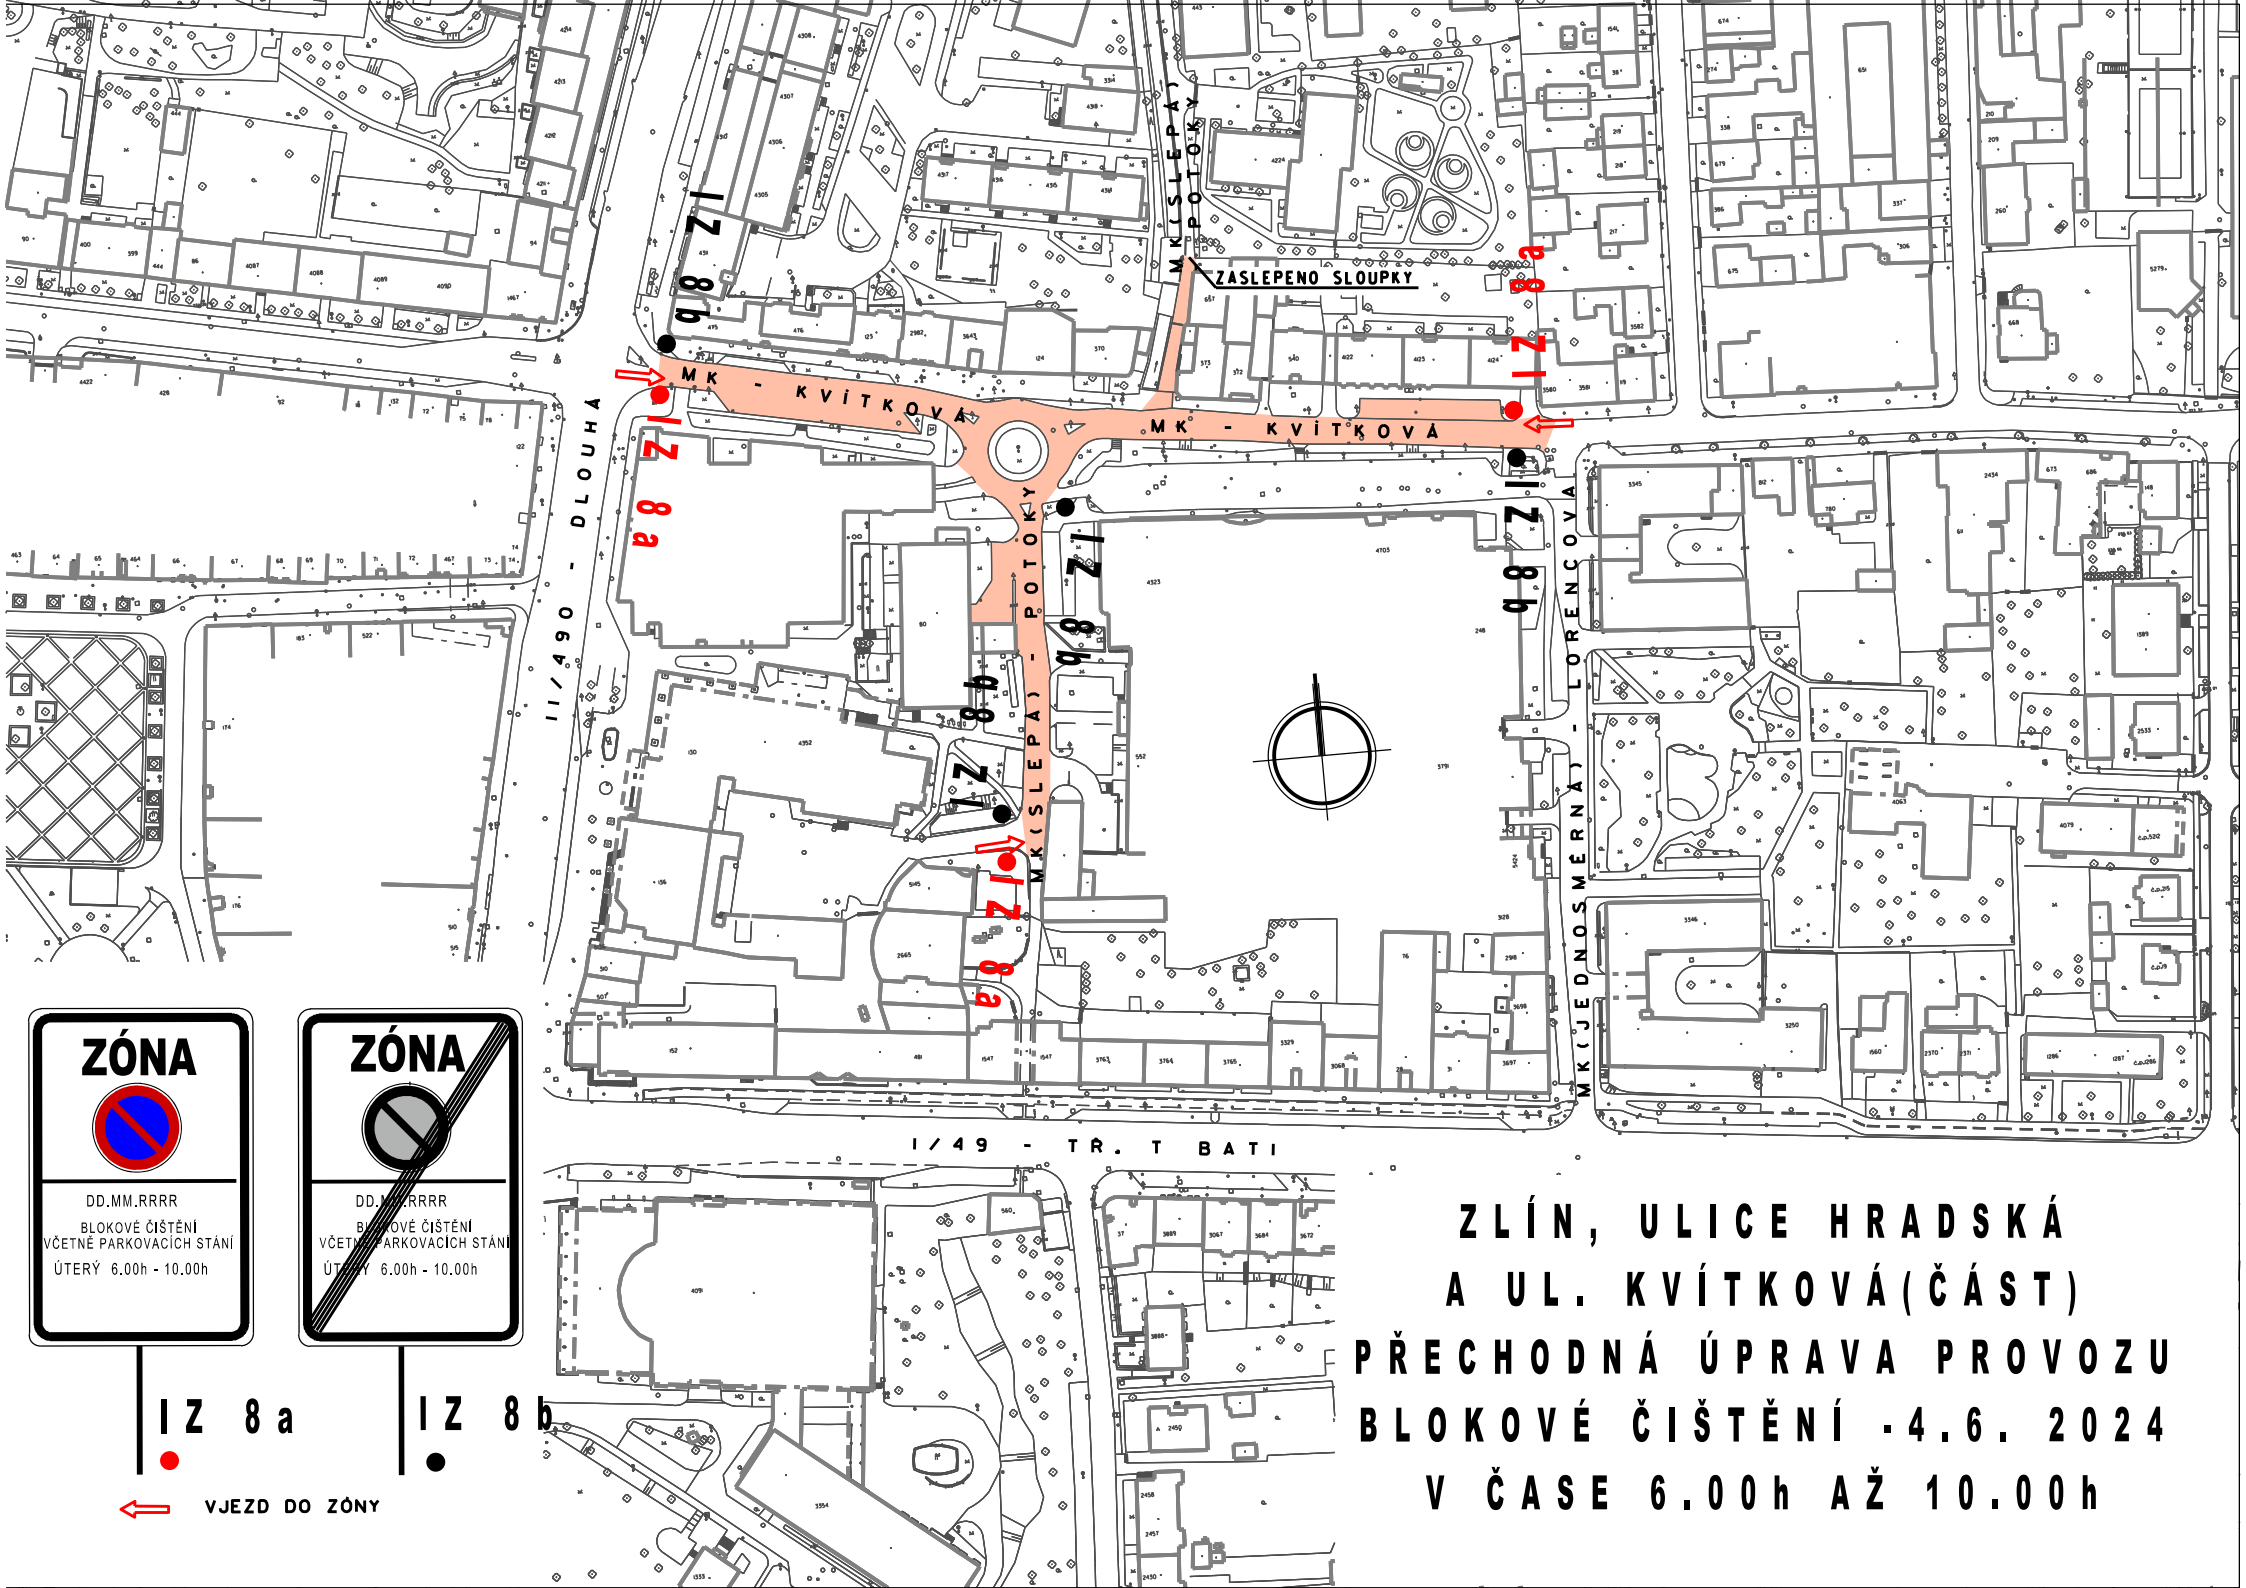

ZÓNA

DD.MM.RRRR
BLOKOVÉ ČIŠTĚNÍ
VČETNĚ PARKOVACÍCH STÁNÍ
ÚTERÝ 6.00h - 10.00h

ZÓNA

DD.MM.RRRR
BLOKOVÉ ČIŠTĚNÍ
VČETNĚ PARKOVACÍCH STÁNÍ
ÚTERÝ 6.00h - 10.00h

IZ 8a

IZ 8b

 VJEZD DO ZÓNY

**ZLÍN, ULICE HRADSKÁ
A UL. KVÍTKOVÁ (ČÁST)
PŘECHODNÁ ÚPRAVA PROVOZU
BLOKOVÉ ČIŠTĚNÍ - 4.6. 2024
V ČASE 6.00h AŽ 10.00h**

IZ 8 a

IZ 8 b

← VJEZD DO ZÓNY

ZLÍN, ULICE LORENCOVA,
SANTRAŽINY A SADOVÁ
PŘECHODNÁ ÚPRAVA PROVOZU
BLOKOVÉ ČIŠTĚNÍ - 6.6. 2024

IZ 8 a
●
← VJEZD DO ZÓNY

IZ 8 b
●

**ZLÍN, ULICE LORENCOVA,
SANTRAŽINY A SADOVÁ
PŘECHODNÁ ÚPRAVA PROVOZU
BLOKOVÉ ČIŠTĚNÍ - 6.6. 2024**

IZ 8 a

IZ 8 b

← VJEZD DO ZÓNY

**ZLÍN, ULICE SANTRAŽINY
A UL. VODNÍ
PŘECHODNÁ ÚPRAVA PROVOZU
BLOKOVÉ ČIŠTĚNÍ - 11.6. 2024**

IZ 8a

IZ 8b

← VJEZD DO ZÓNY

ZLÍN, ULICE SANTRAŽINY
A UL. VODNÍ
PŘECHODNÁ ÚPRAVA PROVOZU
BLOKOVÉ ČIŠTĚNÍ - 11.6. 2024