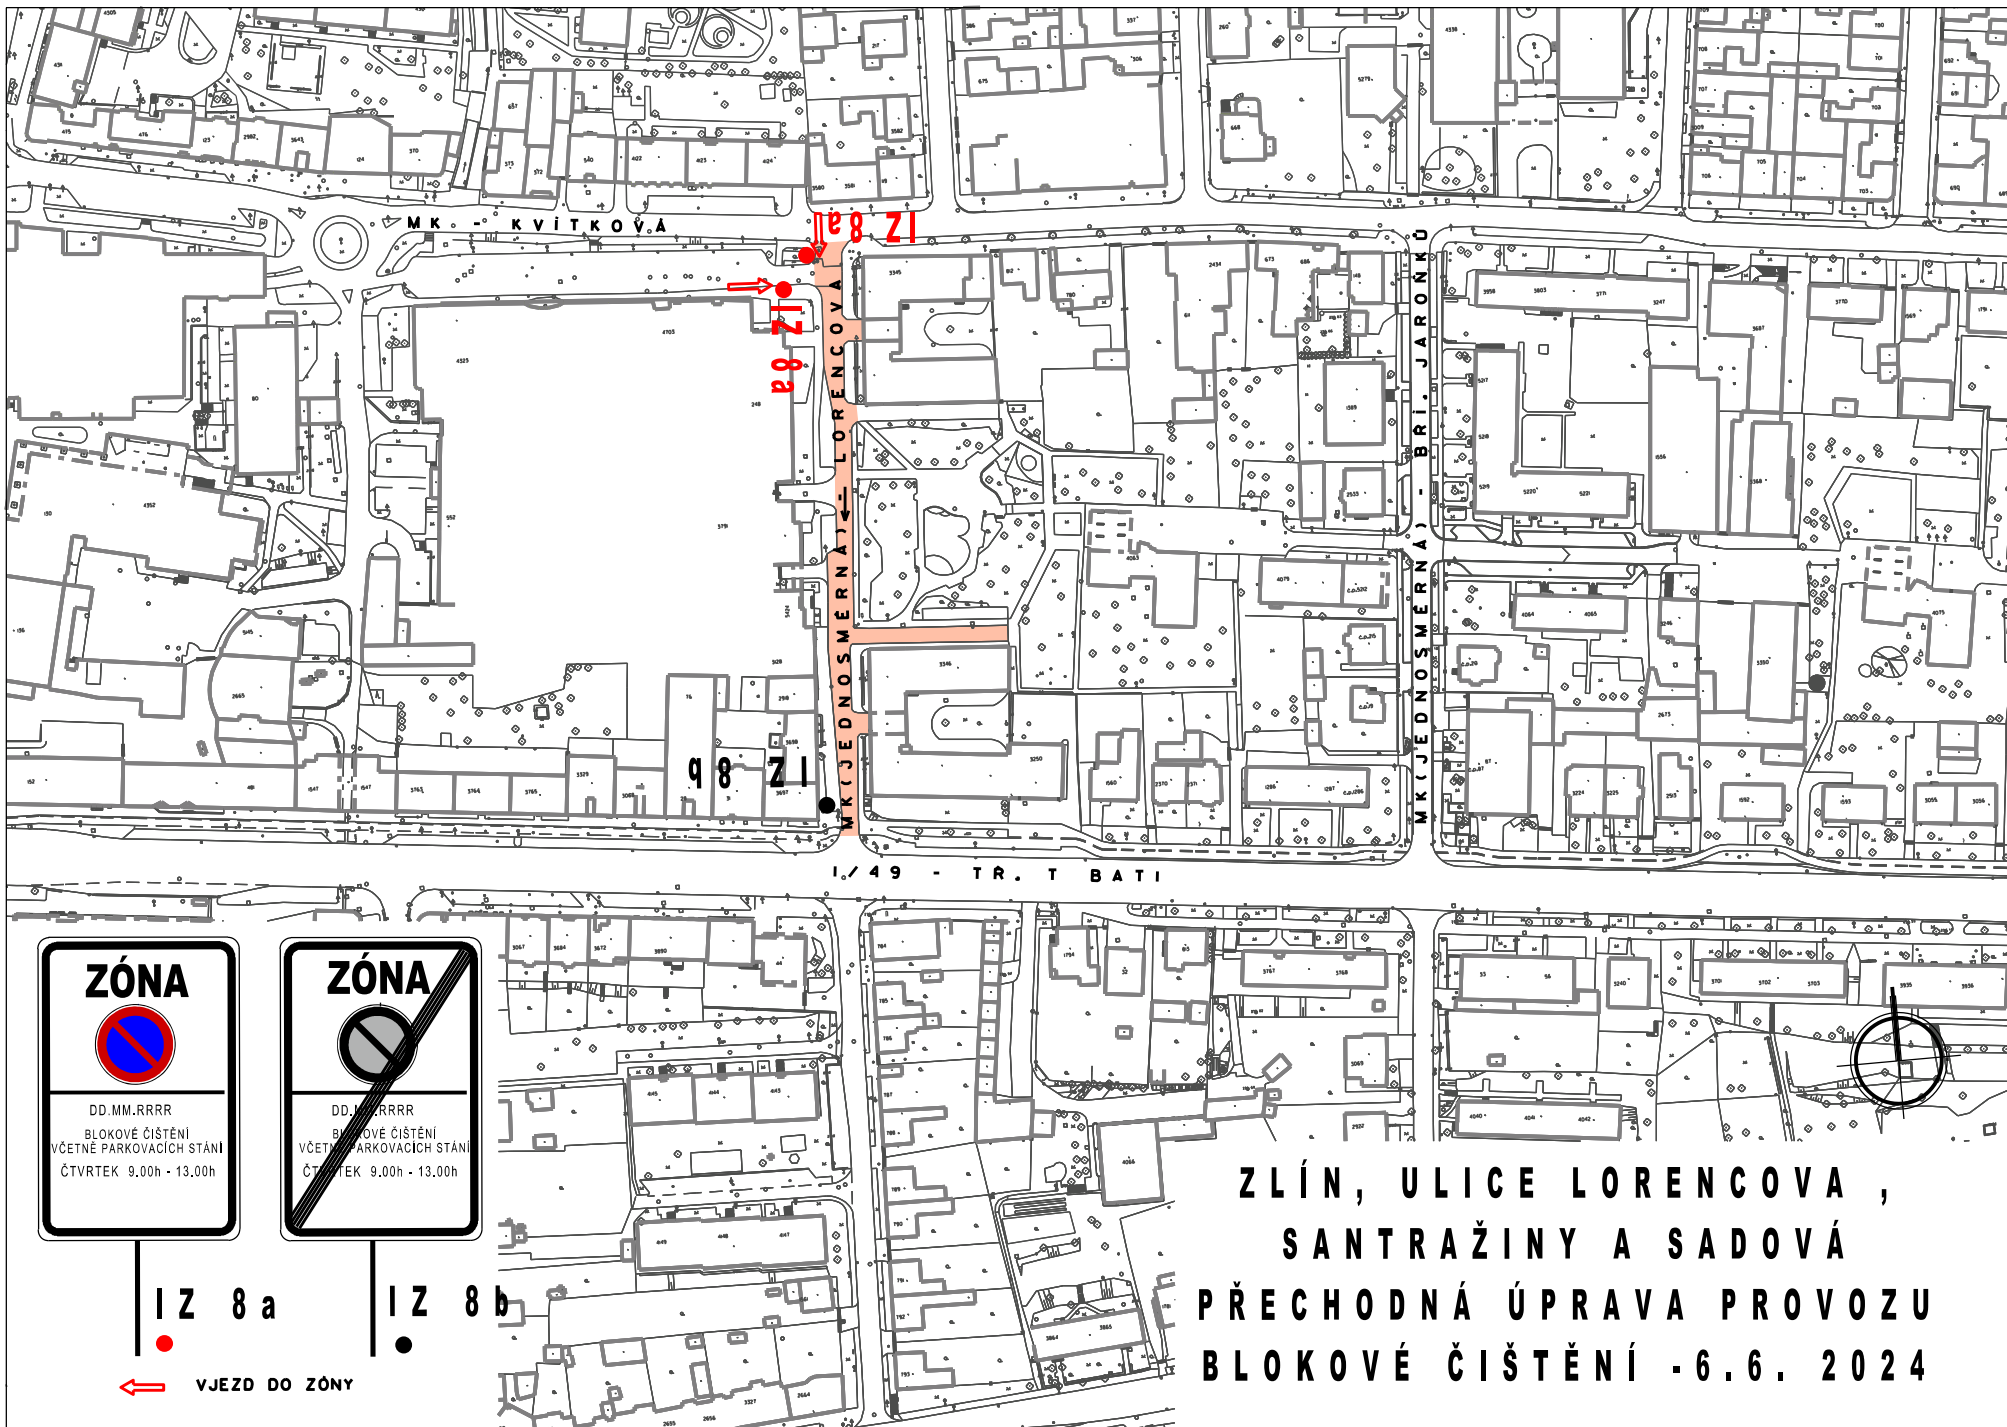

IZ 8 a

IZ 8 b

← VJEZD DO ZÓNY

ZLÍN, ULICE LORENCOVA ,
SANTRAŽINY A SADOVÁ
PŘECHODNÁ ÚPRAVA PROVOZU
BLOKOVÉ ČIŠTĚNÍ - 6.6. 2024