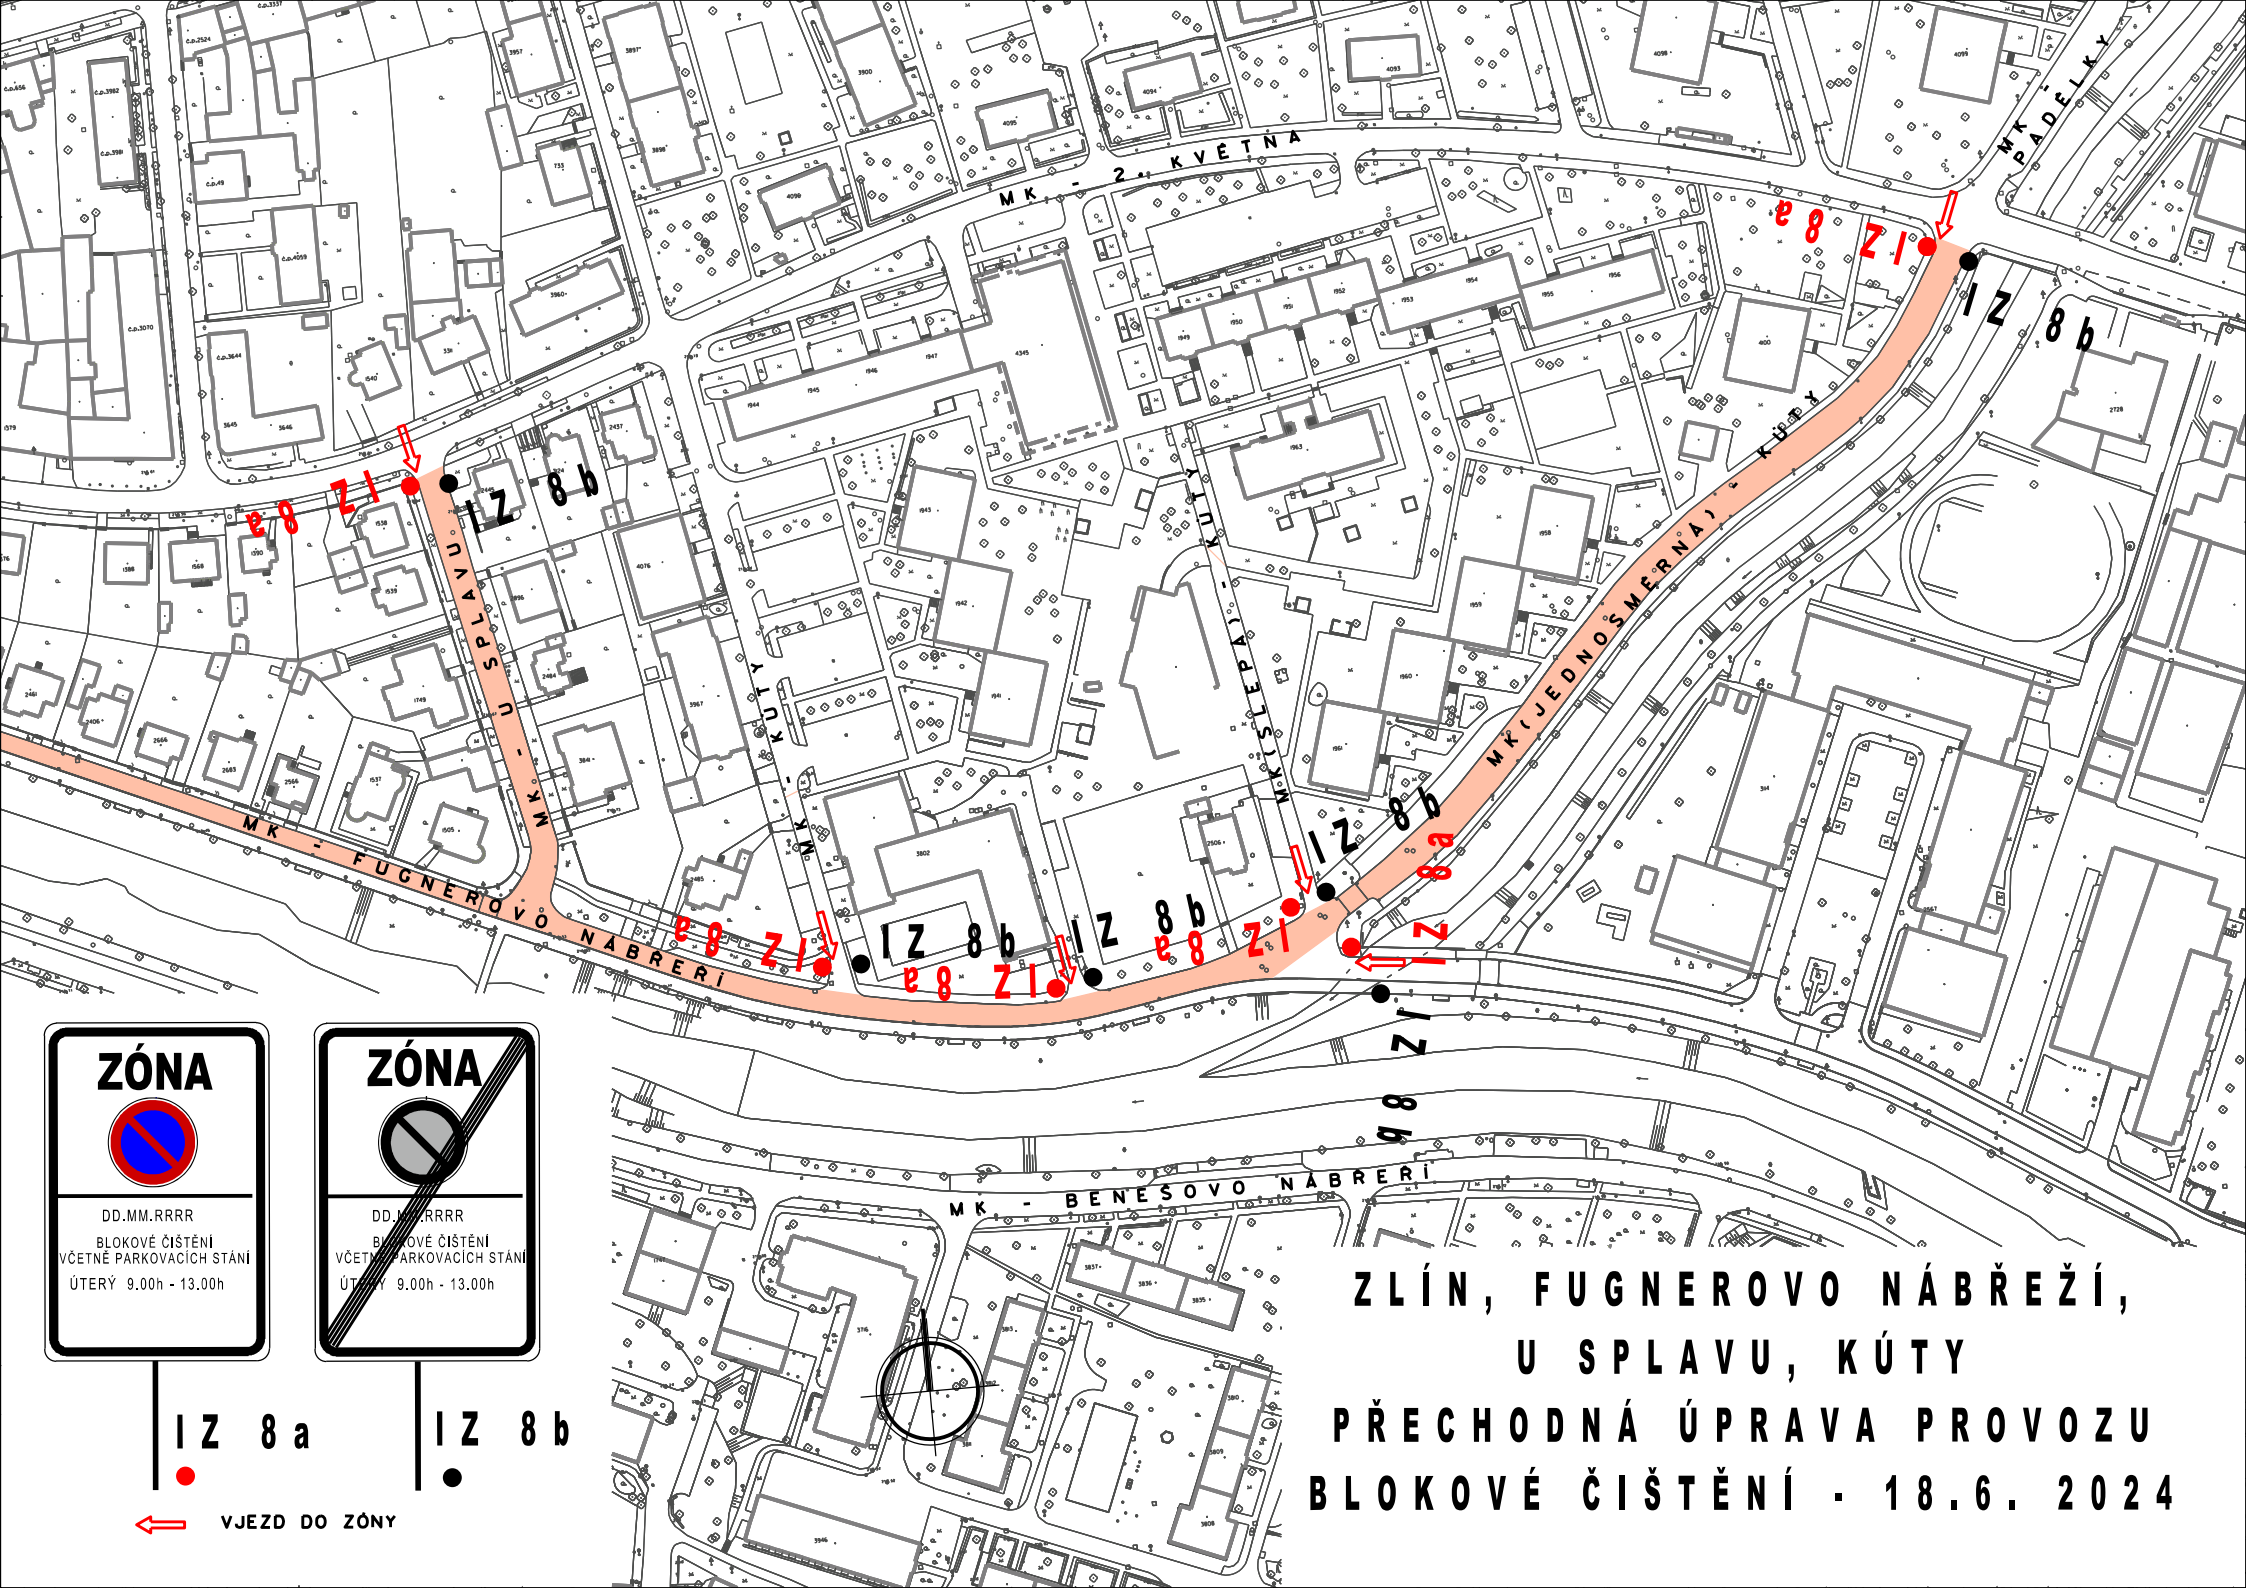

IZ 8 a

IZ 8 b

← VJEZD DO ZÓNY

**ZLÍN, ULICE SANTRAŽINY
A UL. VODNÍ
PŘECHODNÁ ÚPRAVA PROVOZU
BLOKOVÉ ČIŠTĚNÍ - 11.6. 2024**

IZ 8a

IZ 8b

← VJEZD DO ZÓNY

ZLÍN, ULICE SANTRAŽINY
A UL. VODNÍ
PŘECHODNÁ ÚPRAVA PROVOZU
BLOKOVÉ ČIŠTĚNÍ - 11.6. 2024

ZLÍN, FUGNEROVO NÁBŘEŽÍ,
U SPLAVU, KÚTY
PŘECHODNÁ ÚPRAVA PROVOZU
BLOKOVÉ ČIŠTĚNÍ - 18.6. 2024

IZ 8a
IZ 8b
← VJEZD DO ZÓNY

ZLÍN, FUGNEROVO NÁBŘEŽÍ,
U SPLAVU, KÚTY
PŘECHODNÁ ÚPRAVA PROVOZU
BLOKOVÉ ČIŠTĚNÍ - 18.6. 2024