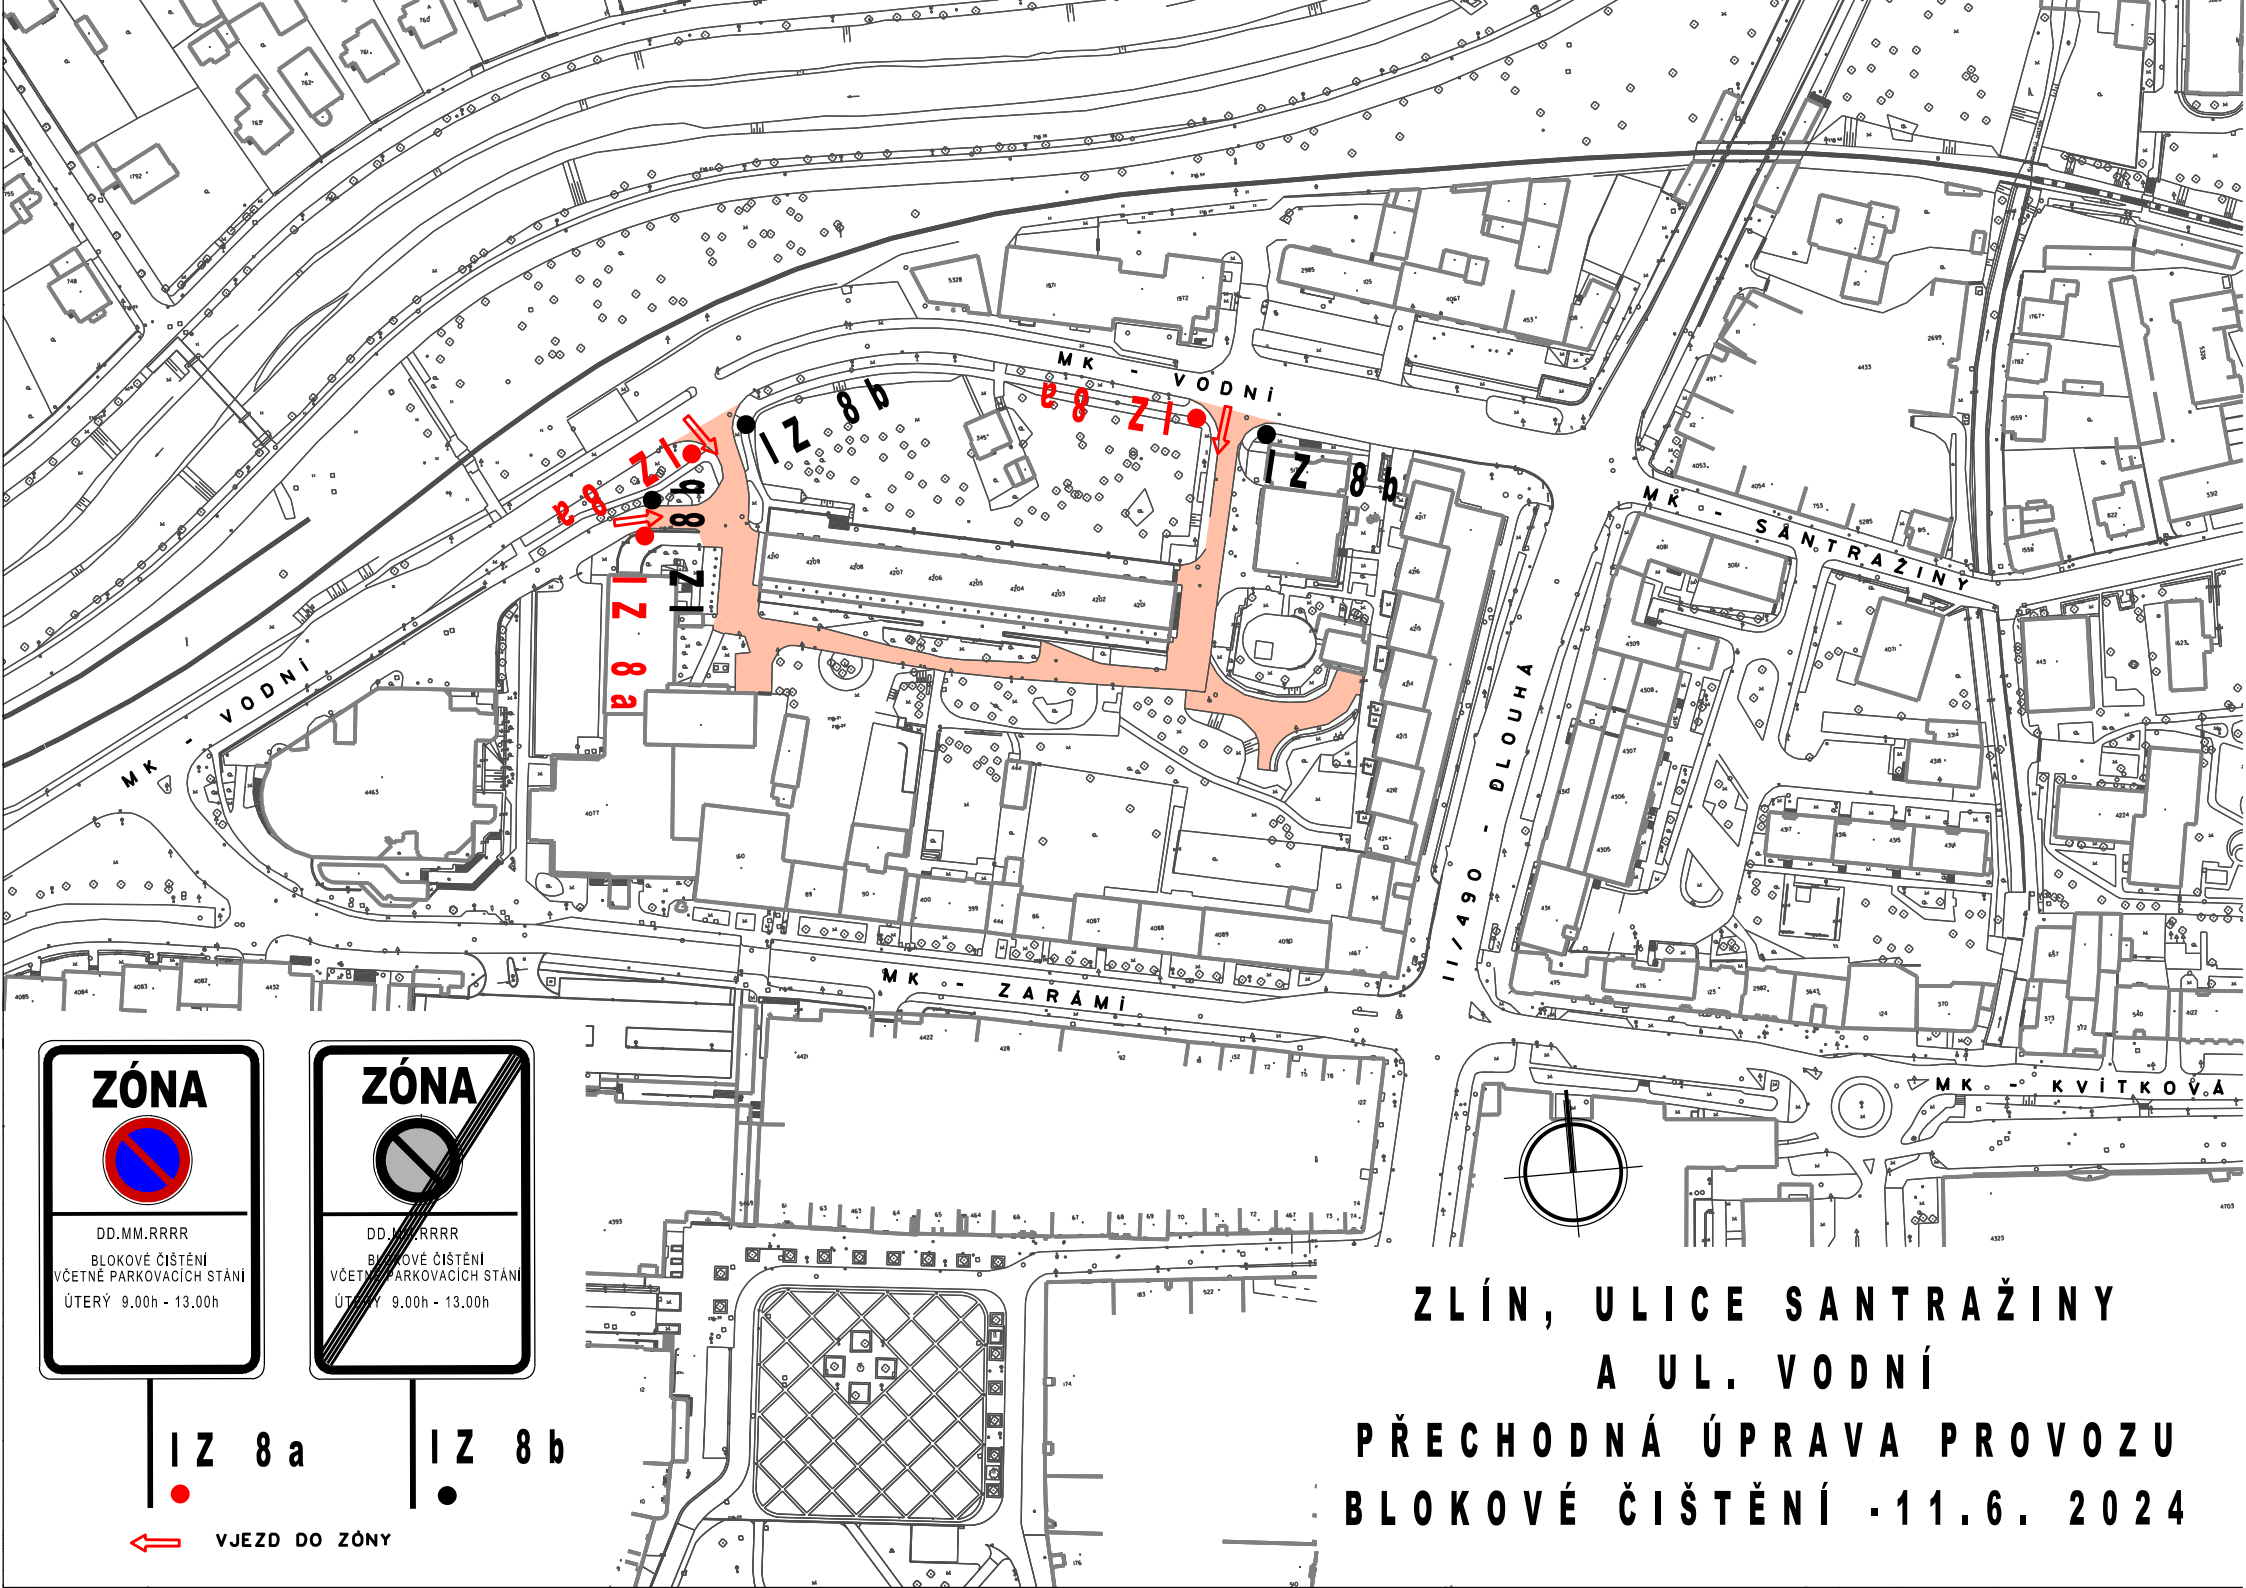

IZ 8 a

IZ 8 b

← VJEZD DO ZÓNY

ZLÍN, ULICE LORENCOVA,
SANTRAŽINY A SADOVÁ
PŘECHODNÁ ÚPRAVA PROVOZU
BLOKOVÉ ČIŠTĚNÍ - 6.6. 2024

IZ 8 a
●
← VJEZD DO ZÓNY

IZ 8 b
●

**ZLÍN, ULICE LORENCOVA,
SANTRAŽINY A SADOVÁ
PŘECHODNÁ ÚPRAVA PROVOZU
BLOKOVÉ ČIŠTĚNÍ - 6.6. 2024**

IZ 8 a

IZ 8 b

← VJEZD DO ZÓNY

**ZLÍN, ULICE SANTRAŽINY
A UL. VODNÍ
PŘECHODNÁ ÚPRAVA PROVOZU
BLOKOVÉ ČIŠTĚNÍ - 11.6. 2024**

IZ 8a

IZ 8b

← VJEZD DO ZÓNY

ZLÍN, ULICE SANTRAŽINY
A UL. VODNÍ
PŘECHODNÁ ÚPRAVA PROVOZU
BLOKOVÉ ČIŠTĚNÍ - 11.6. 2024