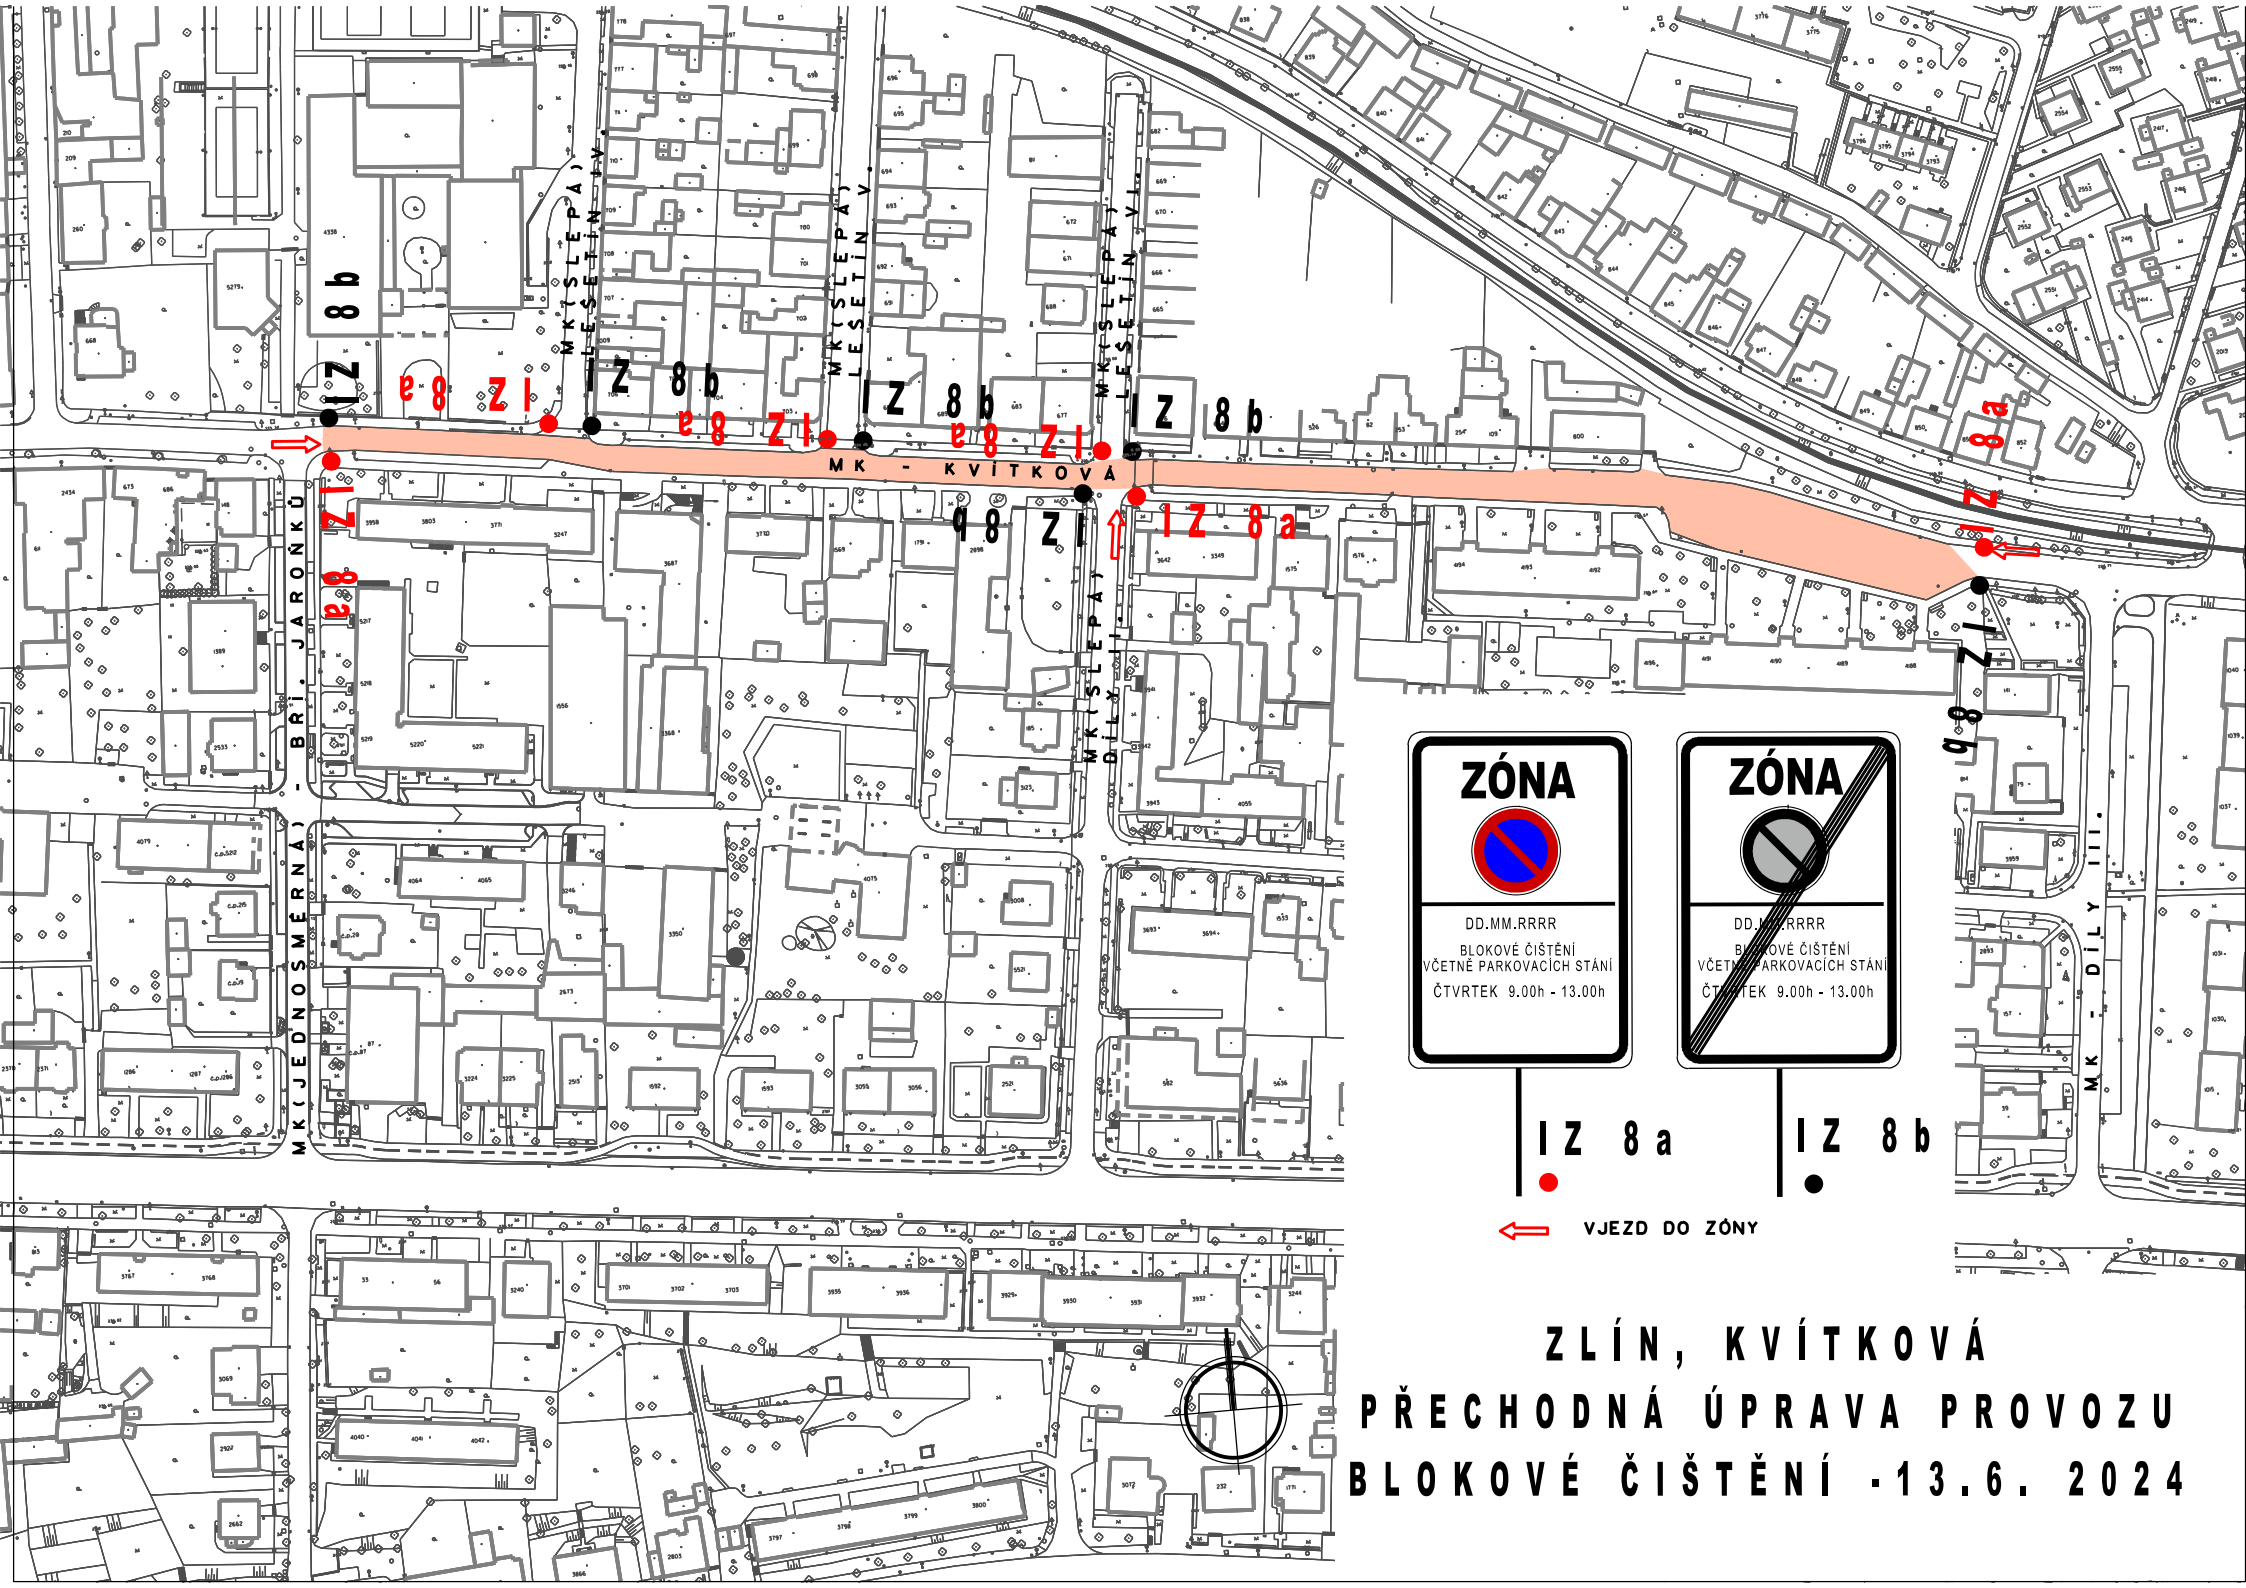

IZ 8 a

IZ 8 b

← VJEZD DO ZÓNY

ZLÍN, KVÍTKOVÁ
PŘECHODNÁ ÚPRAVA PROVOZU
BLOKOVÉ ČIŠTĚNÍ - 13.6. 2024