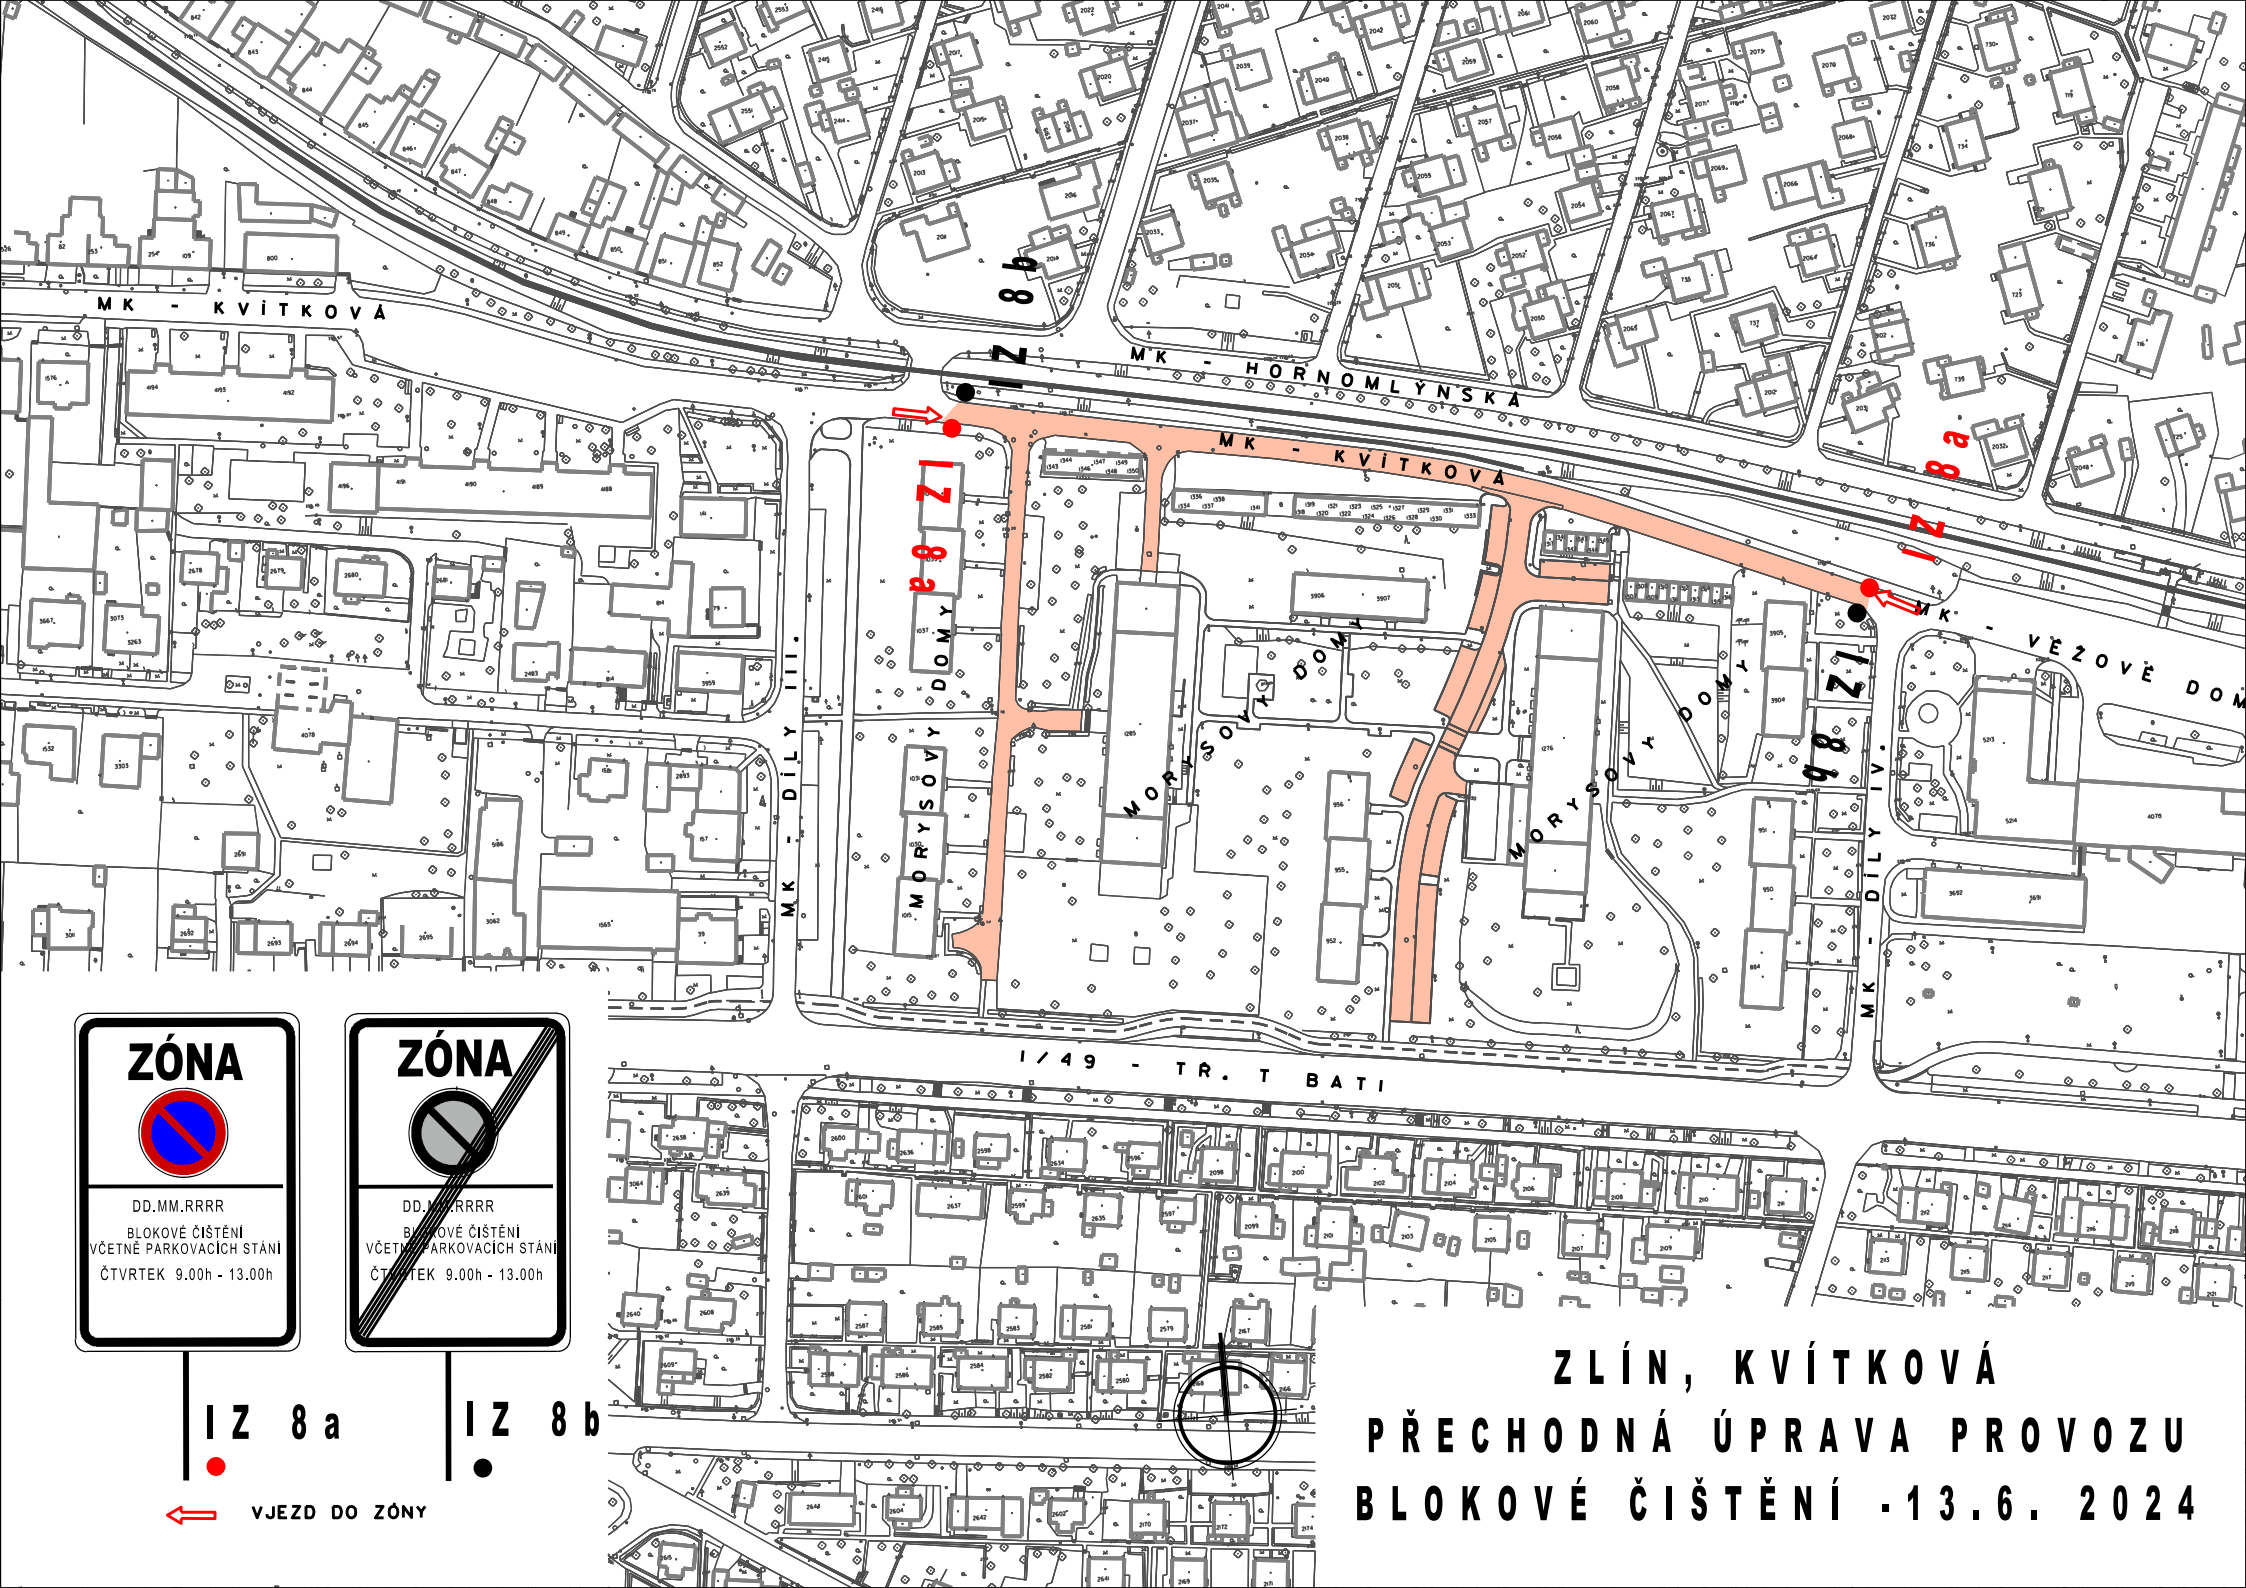

IZ 8 a

IZ 8 b

← VJEZD DO ZÓNY

ZLÍN, ULICE LORENCOVA,
SANTRAŽINY A SADOVÁ
PŘECHODNÁ ÚPRAVA PROVOZU
BLOKOVÉ ČIŠTĚNÍ - 6.6. 2024

IZ 8 a
●
← VJEZD DO ZÓNY

IZ 8 b
●

**ZLÍN, ULICE LORENCOVA,
SANTRAŽINY A SADOVÁ
PŘECHODNÁ ÚPRAVA PROVOZU
BLOKOVÉ ČIŠTĚNÍ - 6.6. 2024**

IZ 8 a

IZ 8 b

← VJEZD DO ZÓNY

**ZLÍN, ULICE SANTRAŽINY
A UL. VODNÍ
PŘECHODNÁ ÚPRAVA PROVOZU
BLOKOVÉ ČIŠTĚNÍ - 11.6. 2024**

IZ 8a

IZ 8b

← VJEZD DO ZÓNY

ZLÍN, ULICE SANTRAŽINY
A UL. VODNÍ
PŘECHODNÁ ÚPRAVA PROVOZU
BLOKOVÉ ČIŠTĚNÍ - 11.6. 2024