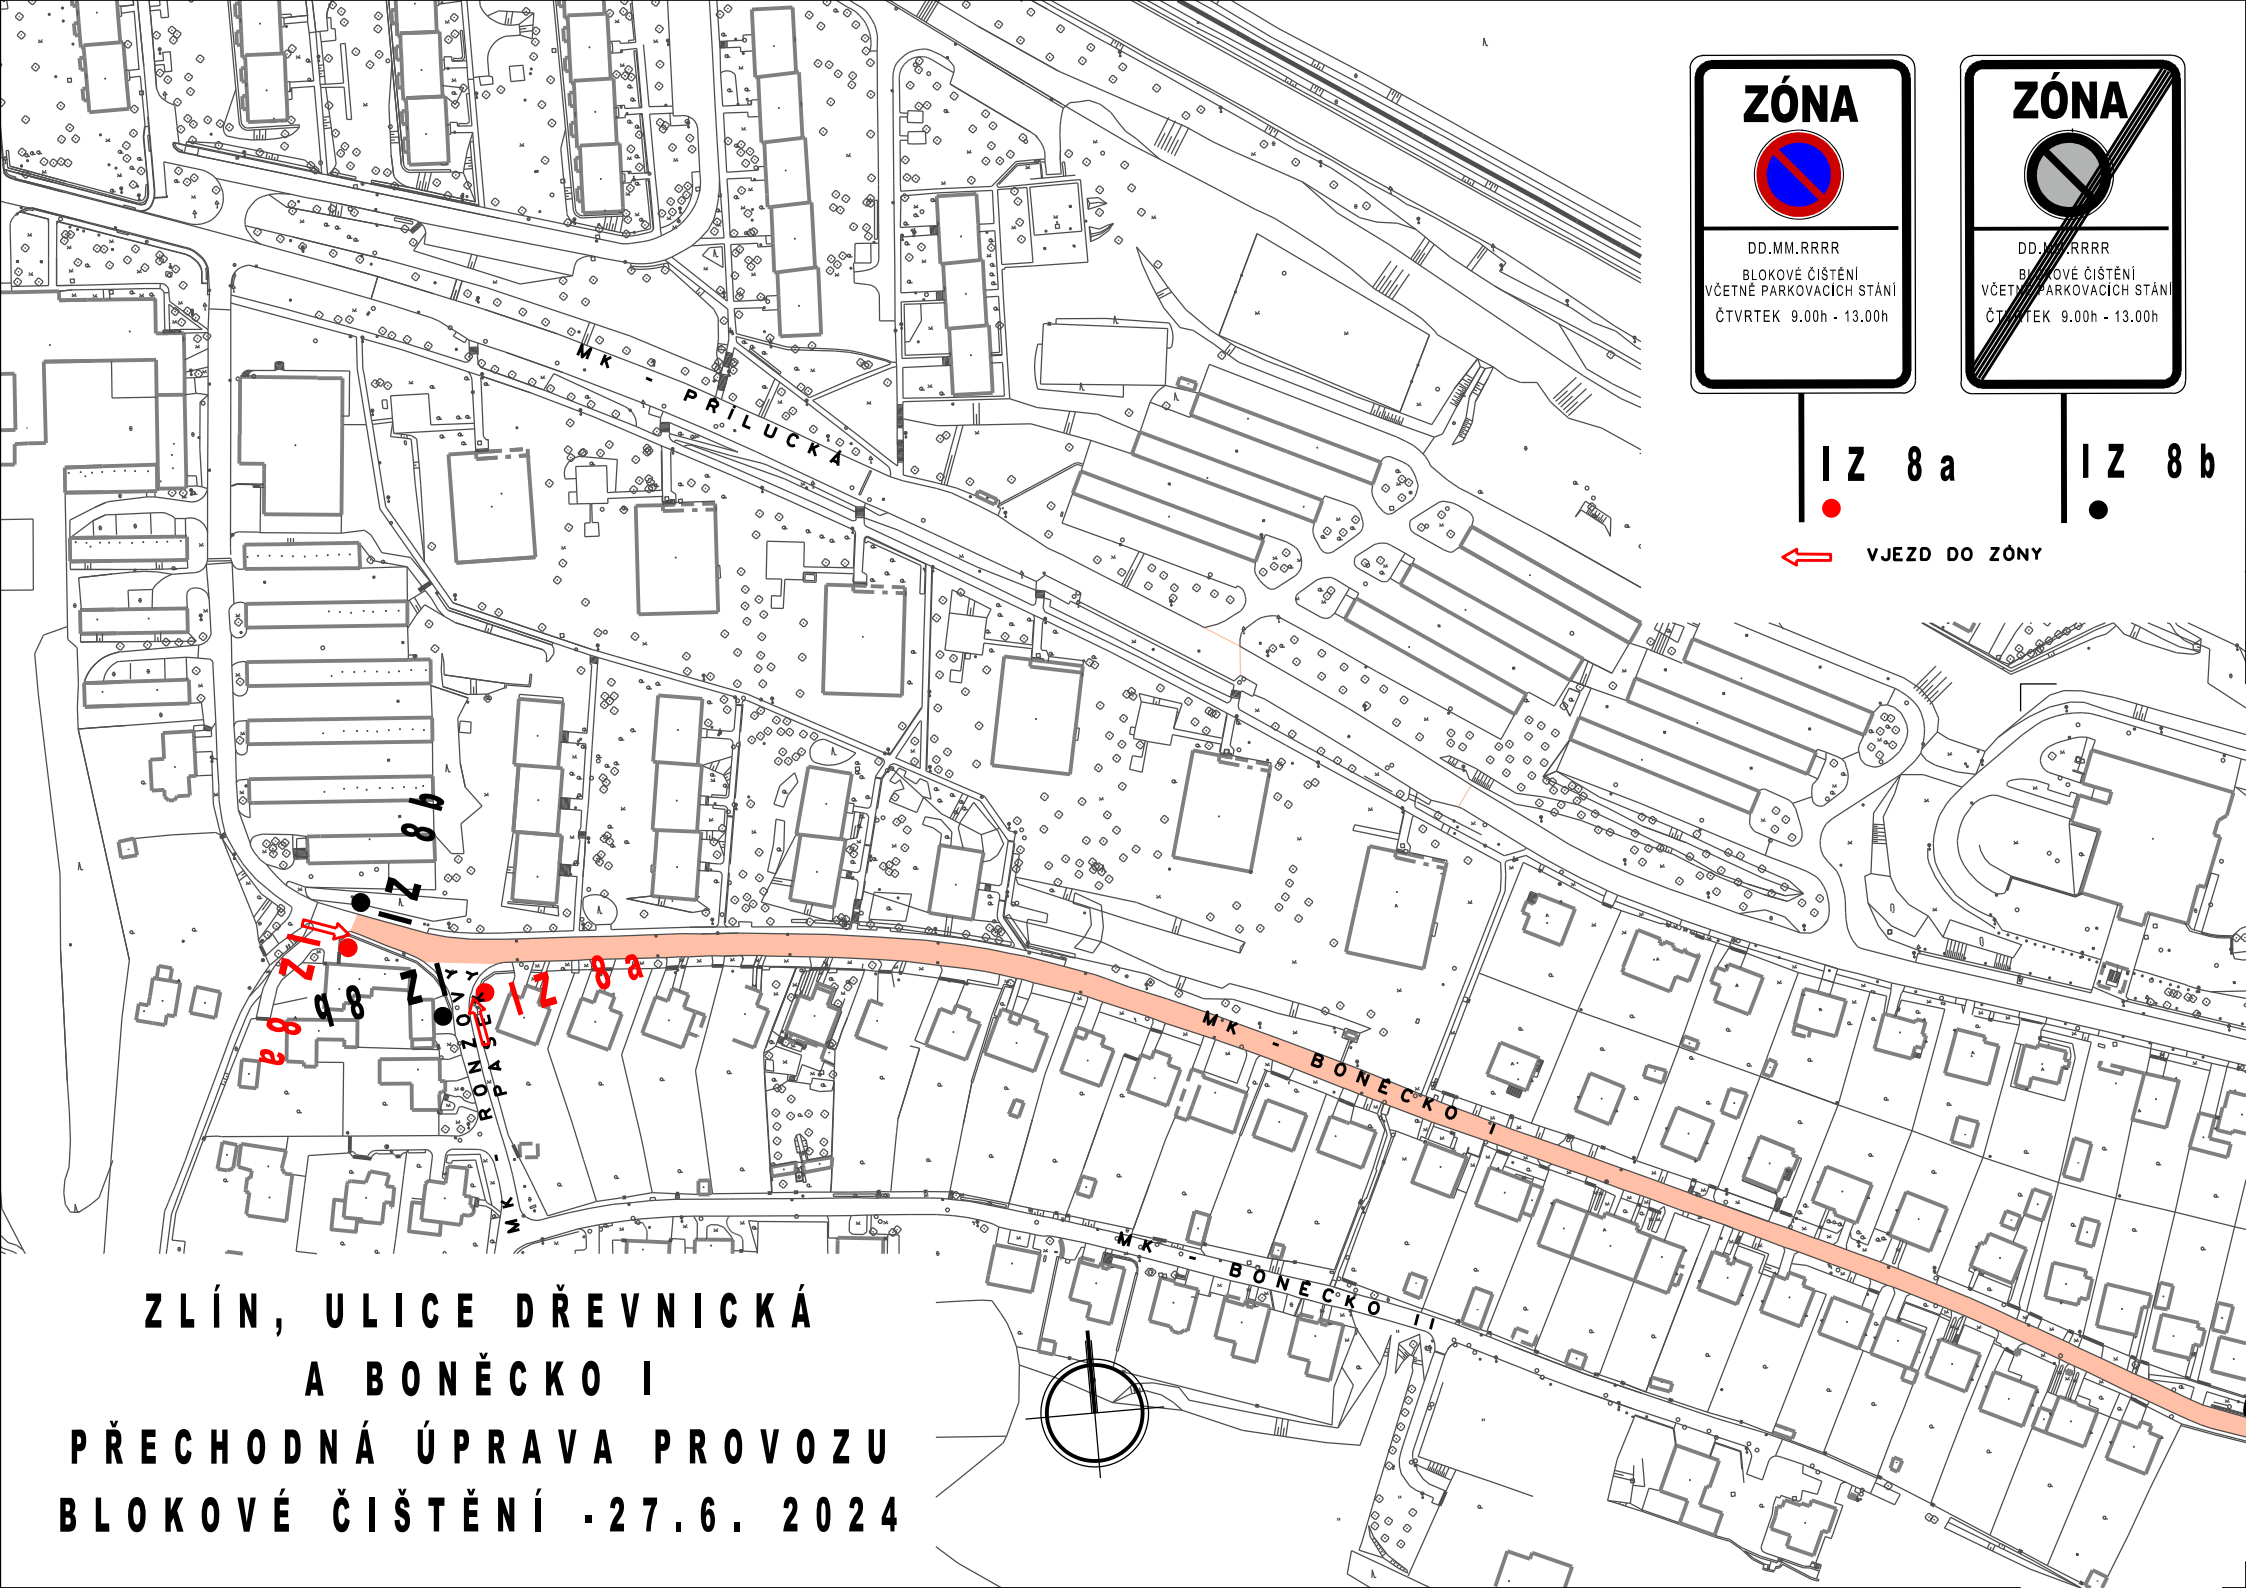

ZLÍN, ULICE DŘEVNICKÁ
A BONĚCKO I
PŘECHODNÁ ÚPRAVA PROVOZU
BLOKOVÉ ČIŠTĚNÍ - 27.6. 2024

IZ 8a

IZ 8b

VJEZD DO ZÓNY

**ZLÍN, ULICE DŘEVNICKÁ
A BONĚCKO I
PŘECHODNÁ ÚPRAVA PROVOZU
BLOKOVÉ ČIŠTĚNÍ - 27.6. 2024**