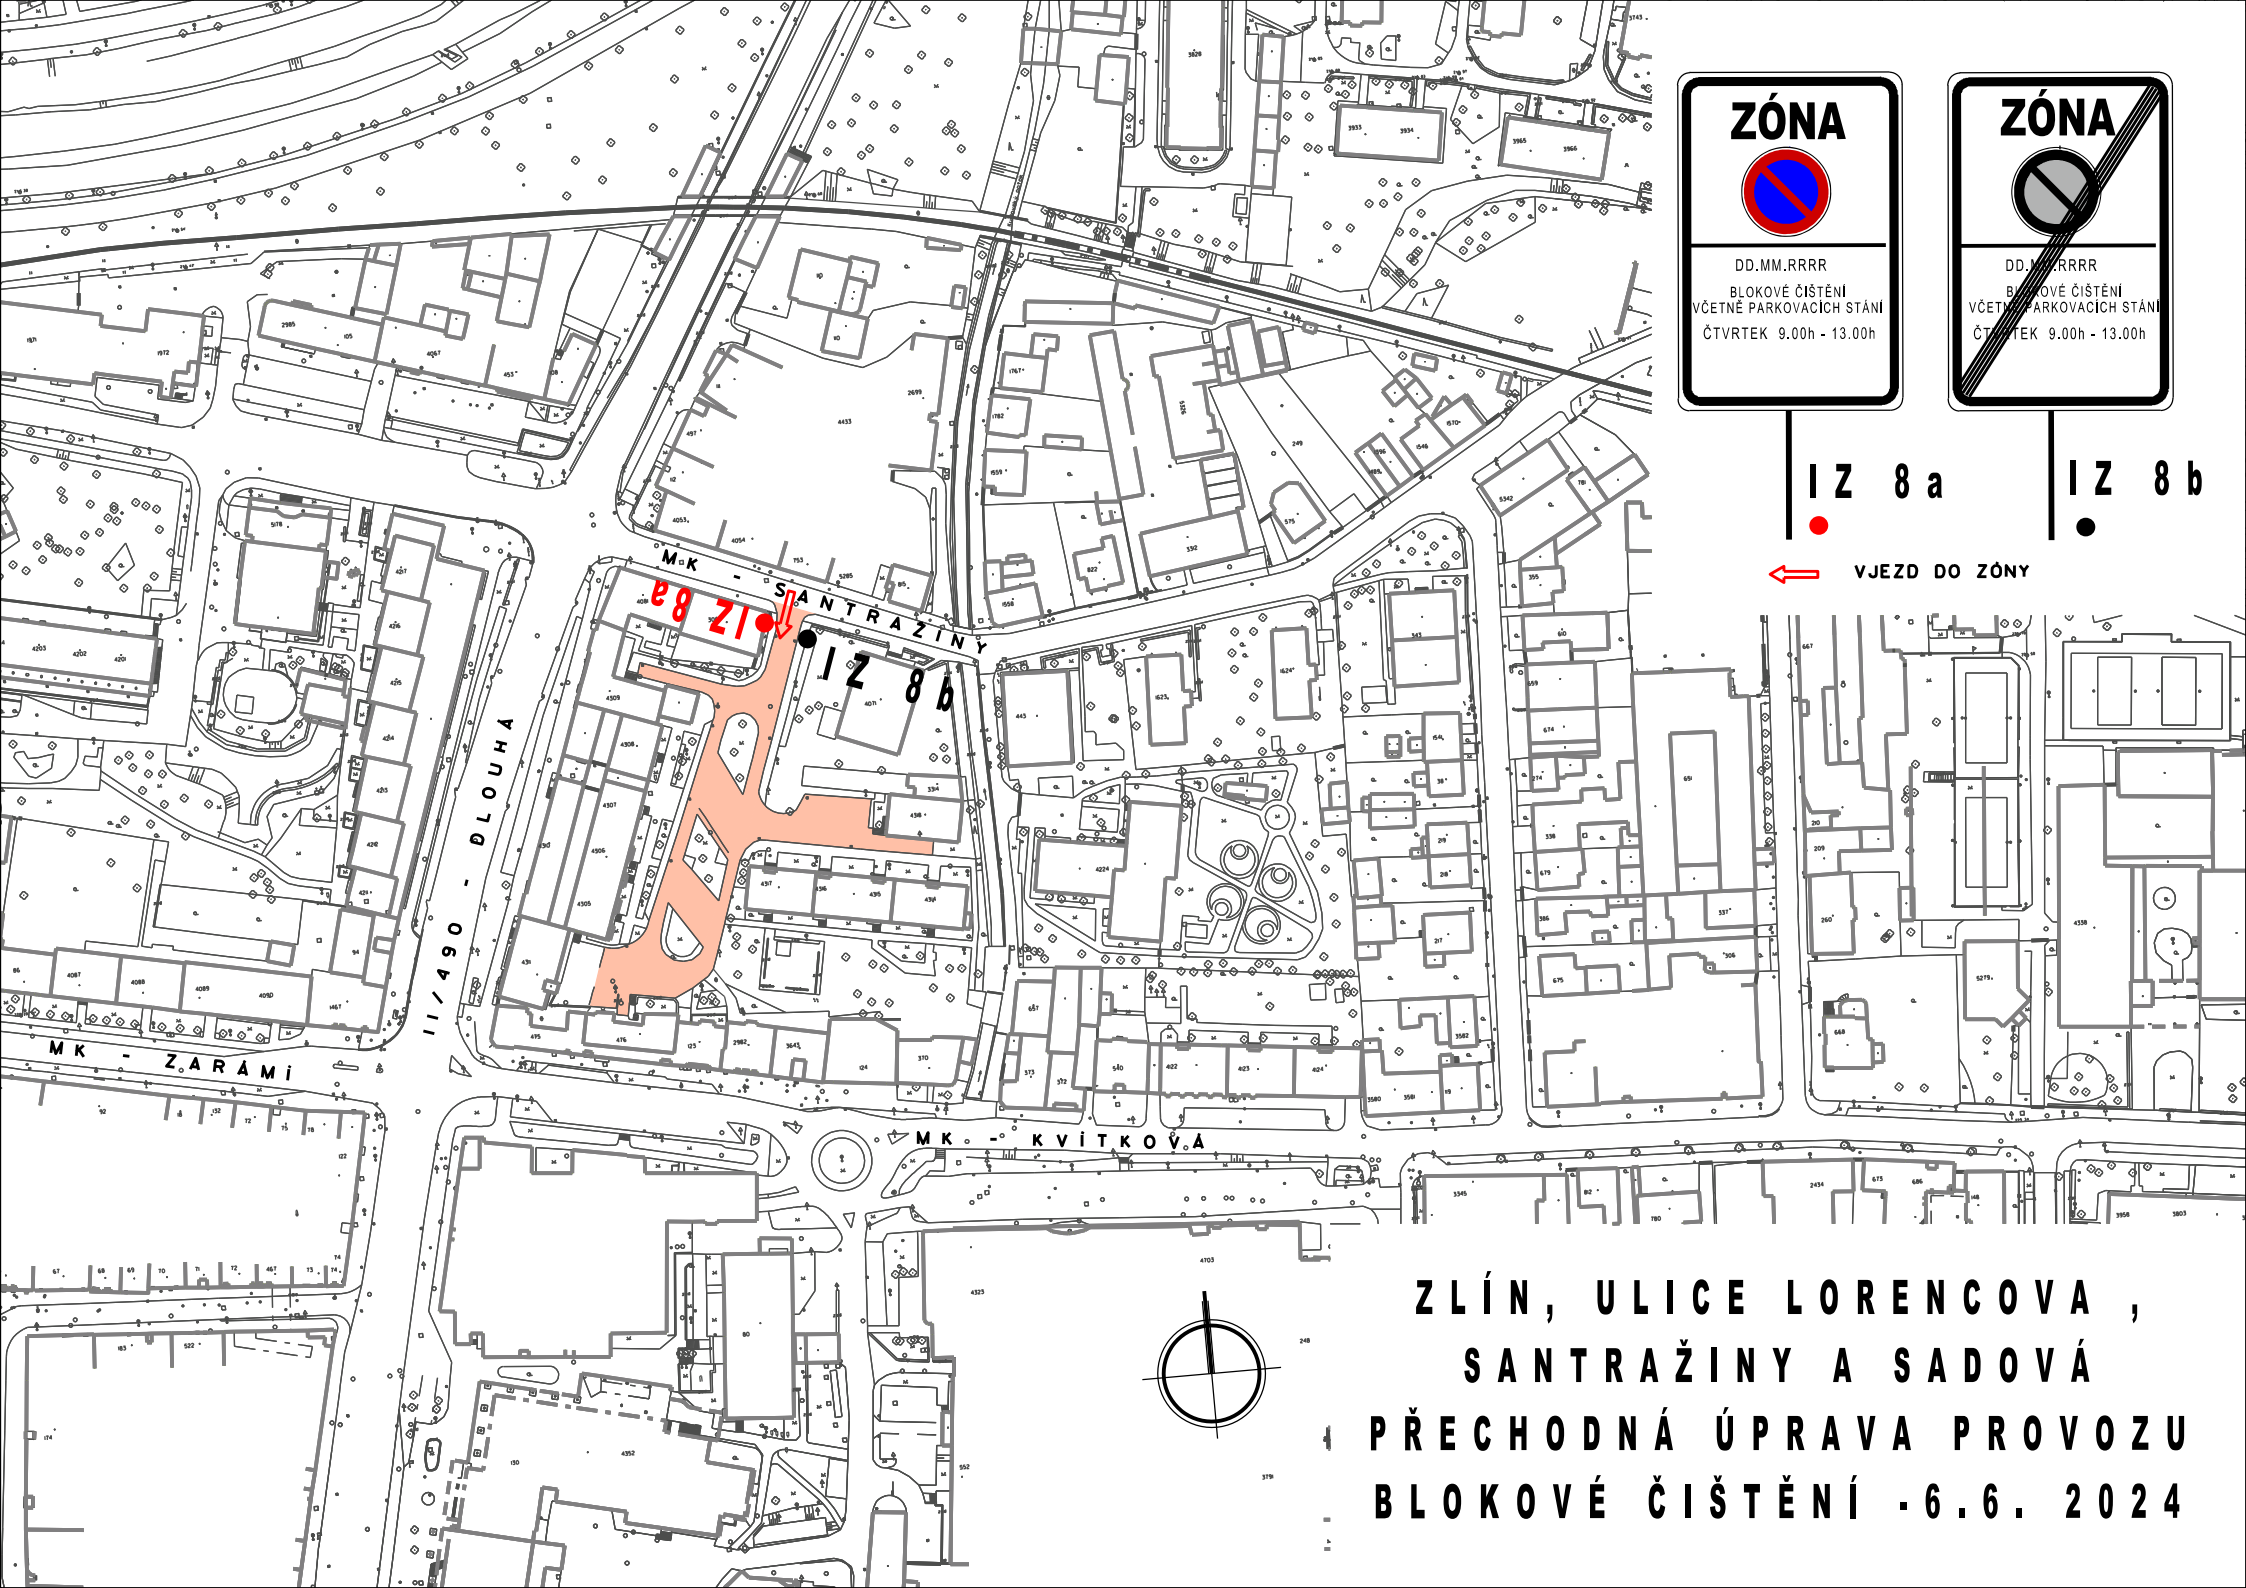

IZ 8 a

IZ 8 b

← VJEZD DO ZÓNY

ZLÍN, ULICE LORENCOVA,
SANTRAŽINY A SADOVÁ
PŘECHODNÁ ÚPRAVA PROVOZU
BLOKOVÉ ČIŠTĚNÍ - 6.6. 2024

IZ 8 a
●
← VJEZD DO ZÓNY

IZ 8 b
●

**ZLÍN, ULICE LORENCOVA,
SANTRAŽINY A SADOVÁ
PŘECHODNÁ ÚPRAVA PROVOZU
BLOKOVÉ ČIŠTĚNÍ - 6.6. 2024**

IZ 8 a

IZ 8 b

← VJEZD DO ZÓNY

**ZLÍN, ULICE SANTRAŽINY
A UL. VODNÍ
PŘECHODNÁ ÚPRAVA PROVOZU
BLOKOVÉ ČIŠTĚNÍ - 11.6. 2024**

IZ 8a

IZ 8b

← VJEZD DO ZÓNY

ZLÍN, ULICE SANTRAŽINY
A UL. VODNÍ
PŘECHODNÁ ÚPRAVA PROVOZU
BLOKOVÉ ČIŠTĚNÍ - 11.6. 2024