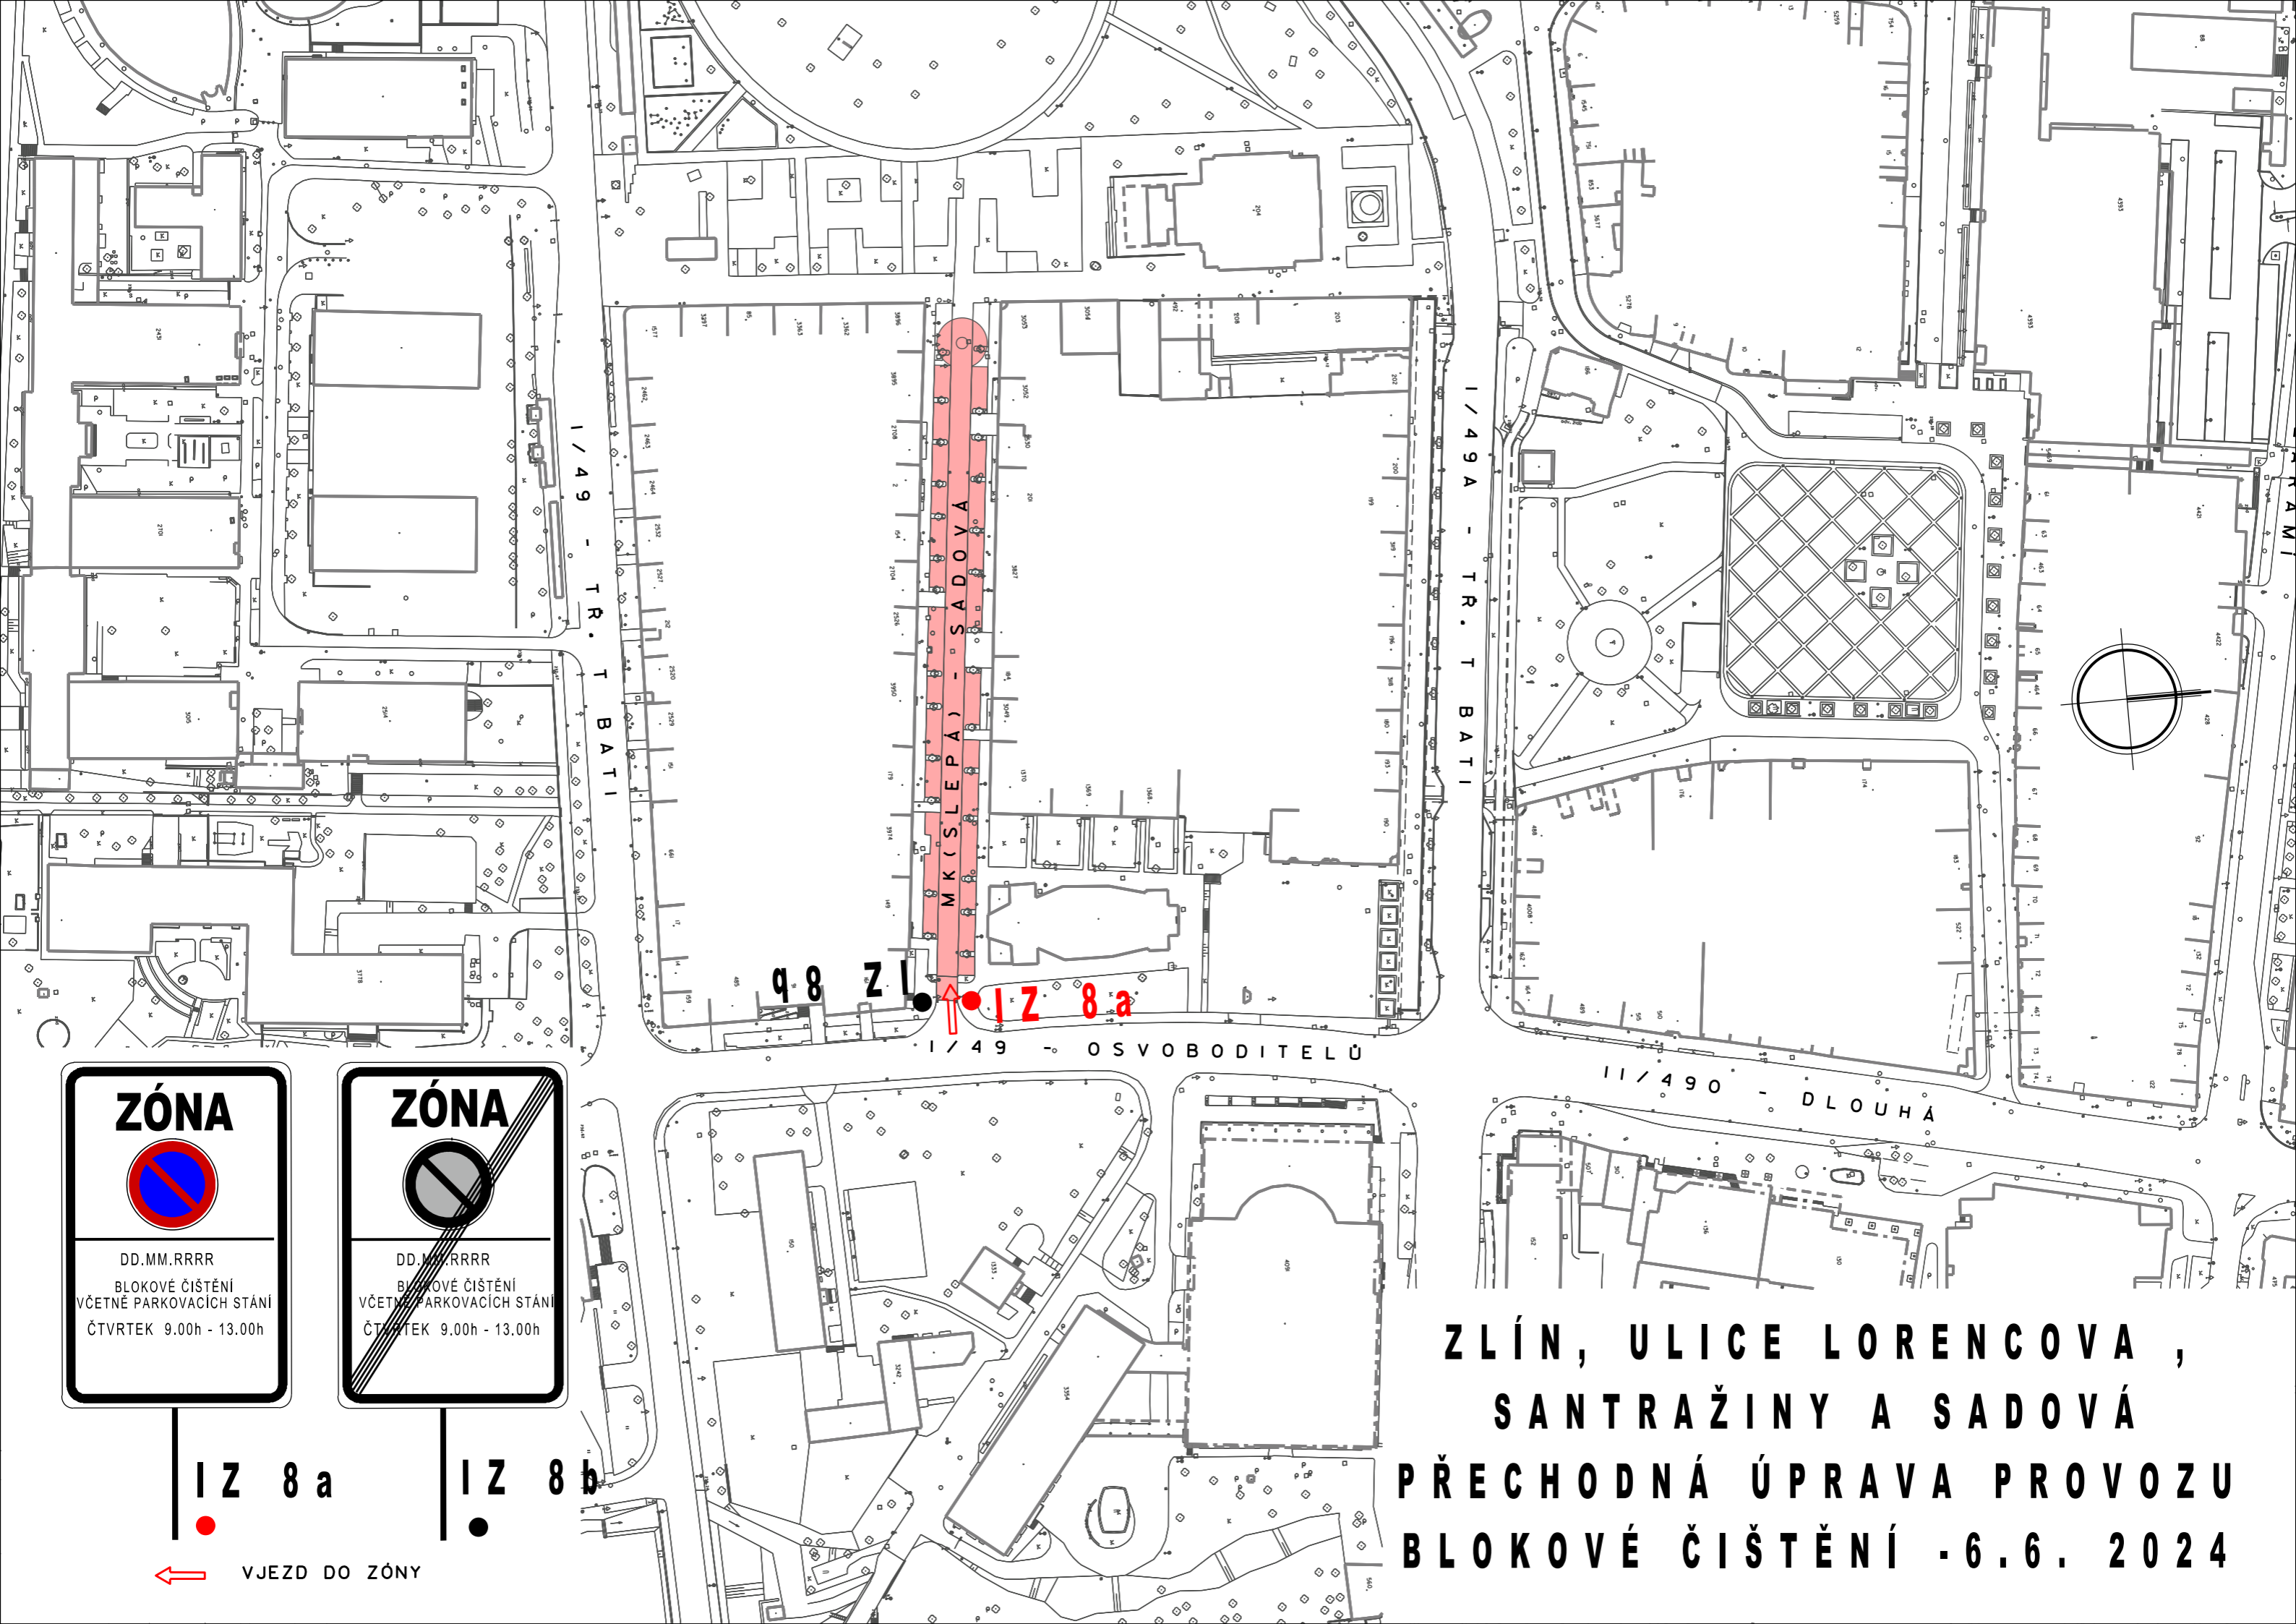

IZ 8 a

IZ 8 b

← VJEZD DO ZÓNY

ZLÍN, ULICE LORENCOVA,
SANTRAŽINY A SADOVÁ
PŘECHODNÁ ÚPRAVA PROVOZU
BLOKOVÉ ČIŠTĚNÍ - 6.6. 2024

IZ 8 a
●
← VJEZD DO ZÓNY

IZ 8 b
●

**ZLÍN, ULICE LORENCOVA,
SANTRAŽINY A SADOVÁ
PŘECHODNÁ ÚPRAVA PROVOZU
BLOKOVÉ ČIŠTĚNÍ - 6.6. 2024**