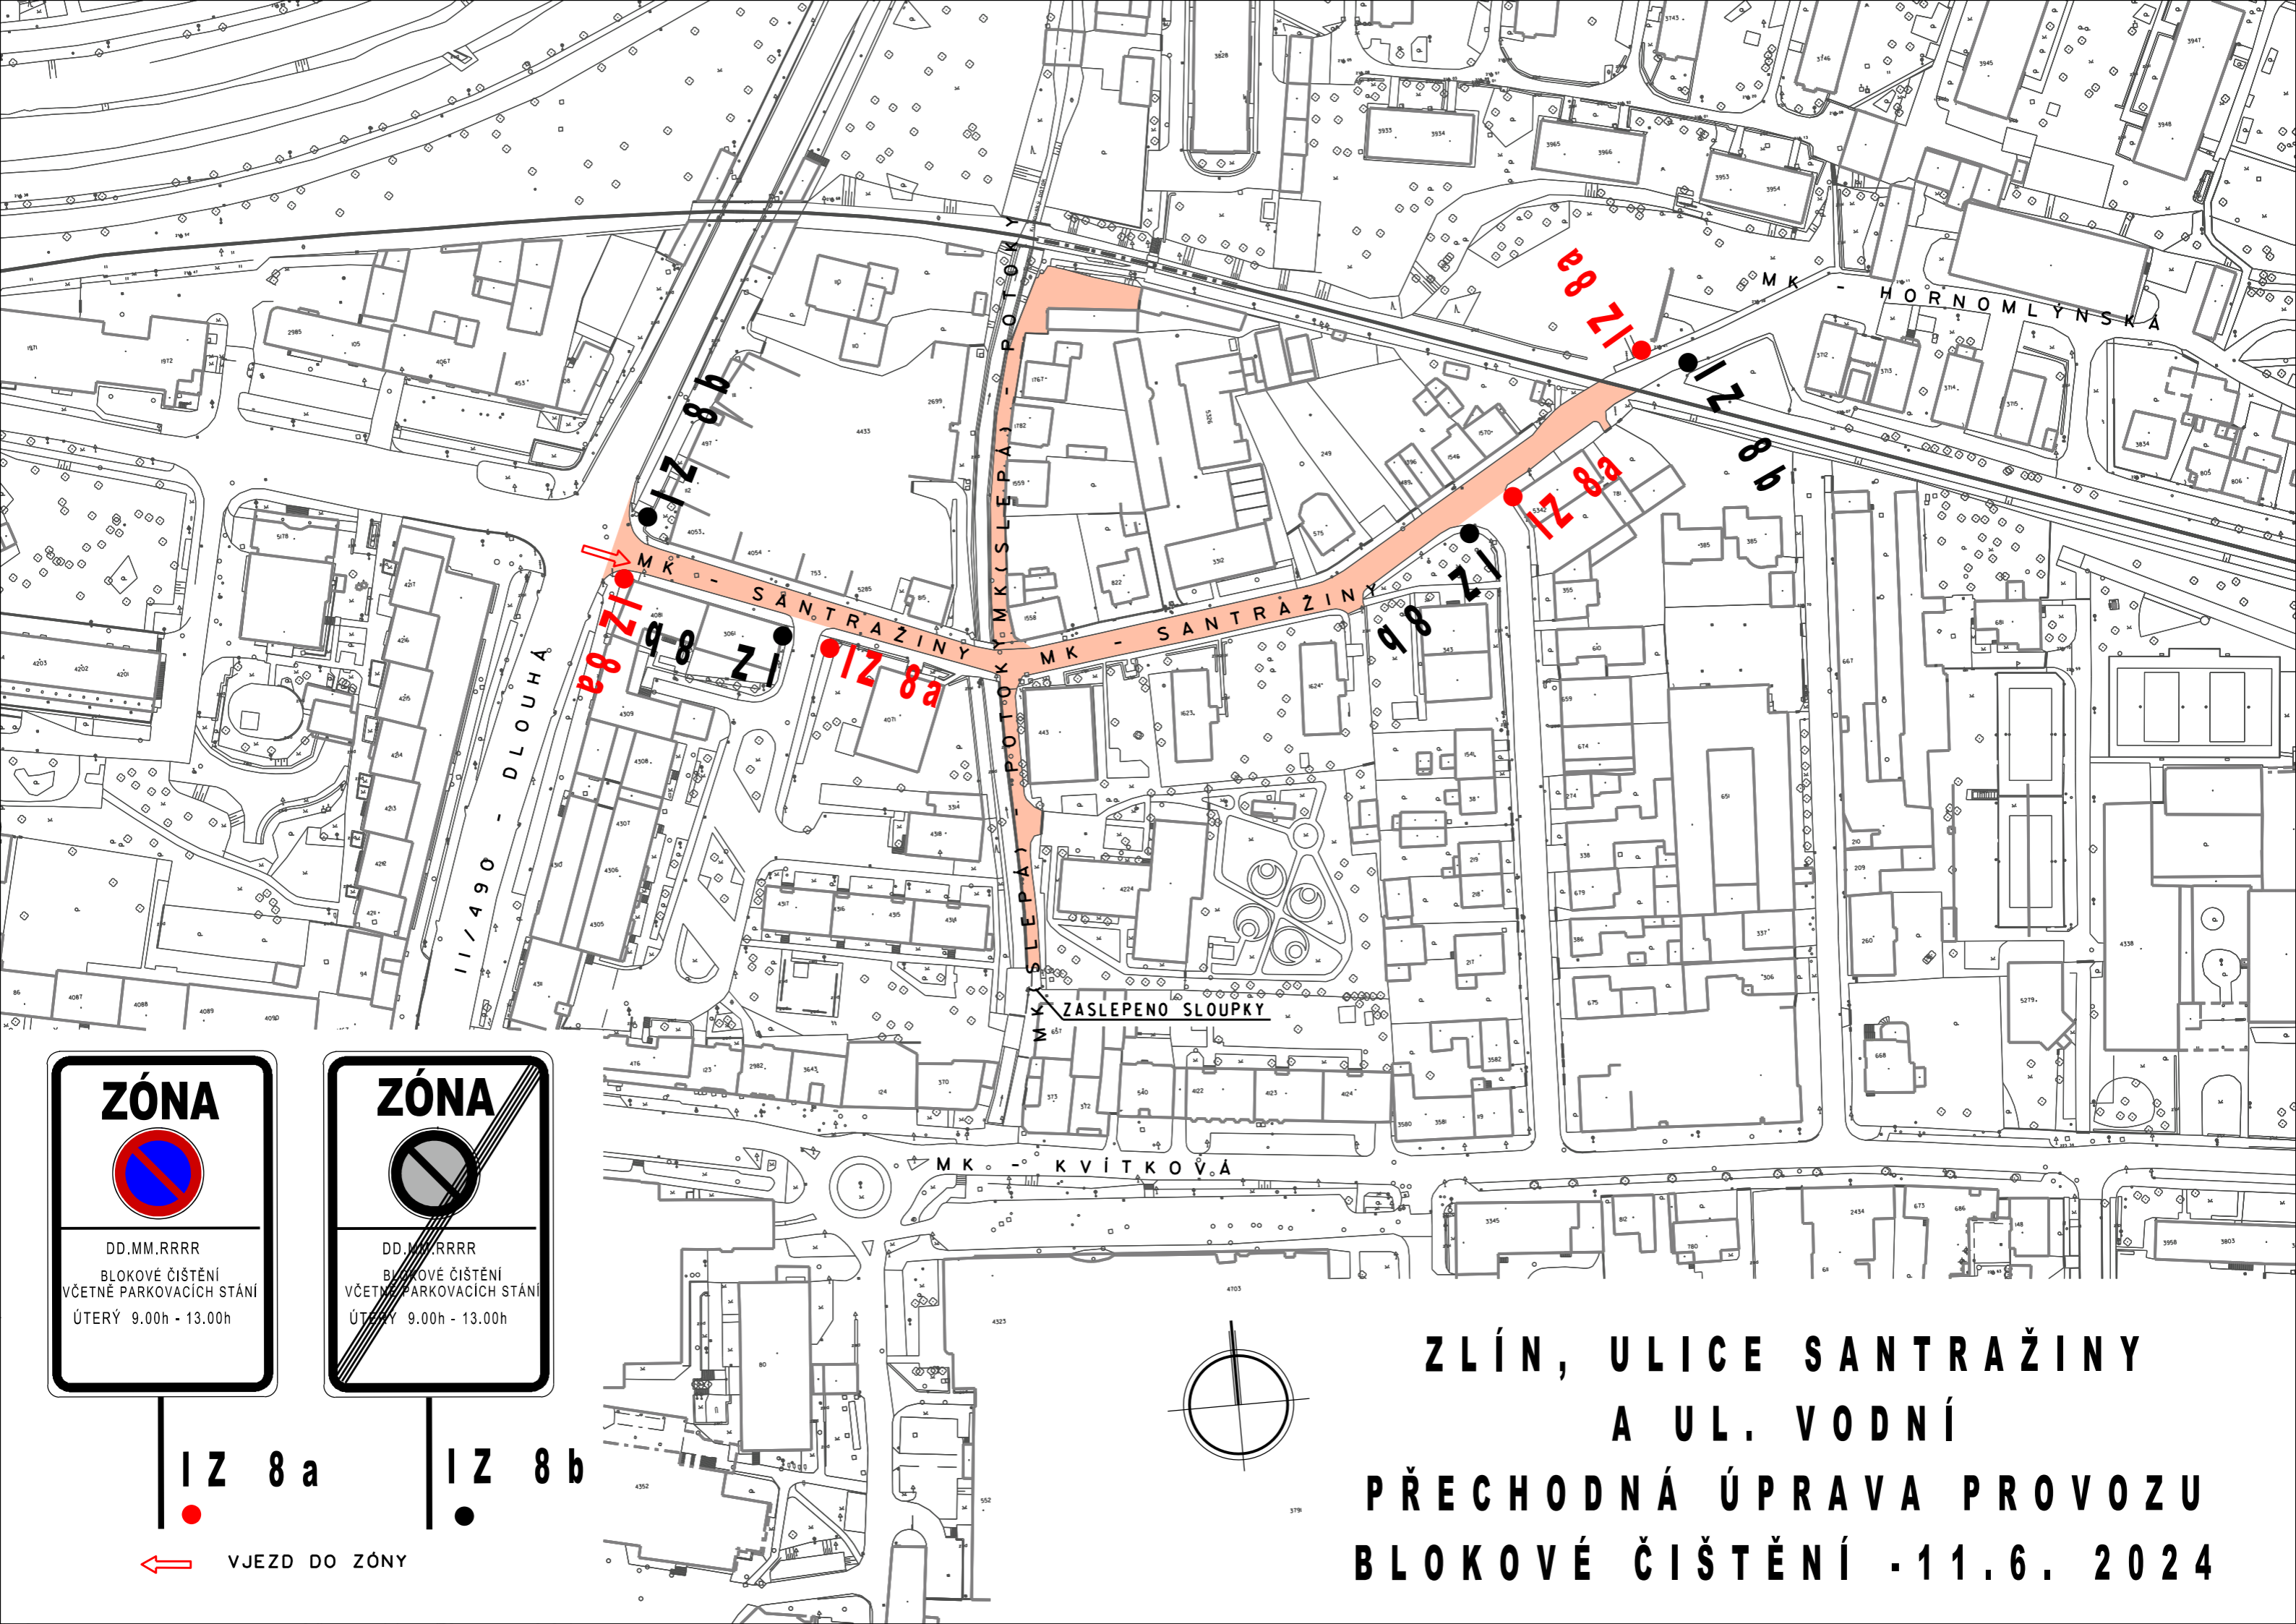

IZ 8 a

IZ 8 b

← VJEZD DO ZÓNY

ZLÍN, ULICE LORENCOVA,
SANTRAŽINY A SADOVÁ
PŘECHODNÁ ÚPRAVA PROVOZU
BLOKOVÉ ČIŠTĚNÍ - 6.6. 2024

IZ 8 a
●
← VJEZD DO ZÓNY

IZ 8 b
●

**ZLÍN, ULICE LORENCOVA,
SANTRAŽINY A SADOVÁ
PŘECHODNÁ ÚPRAVA PROVOZU
BLOKOVÉ ČIŠTĚNÍ - 6.6. 2024**

IZ 8 a

IZ 8 b

← VJEZD DO ZÓNY

**ZLÍN, ULICE SANTRAŽINY
A UL. VODNÍ
PŘECHODNÁ ÚPRAVA PROVOZU
BLOKOVÉ ČIŠTĚNÍ - 11.6. 2024**

IZ 8a

IZ 8b

← VJEZD DO ZÓNY

ZLÍN, ULICE SANTRAŽINY
A UL. VODNÍ
PŘECHODNÁ ÚPRAVA PROVOZU
BLOKOVÉ ČIŠTĚNÍ - 11.6. 2024