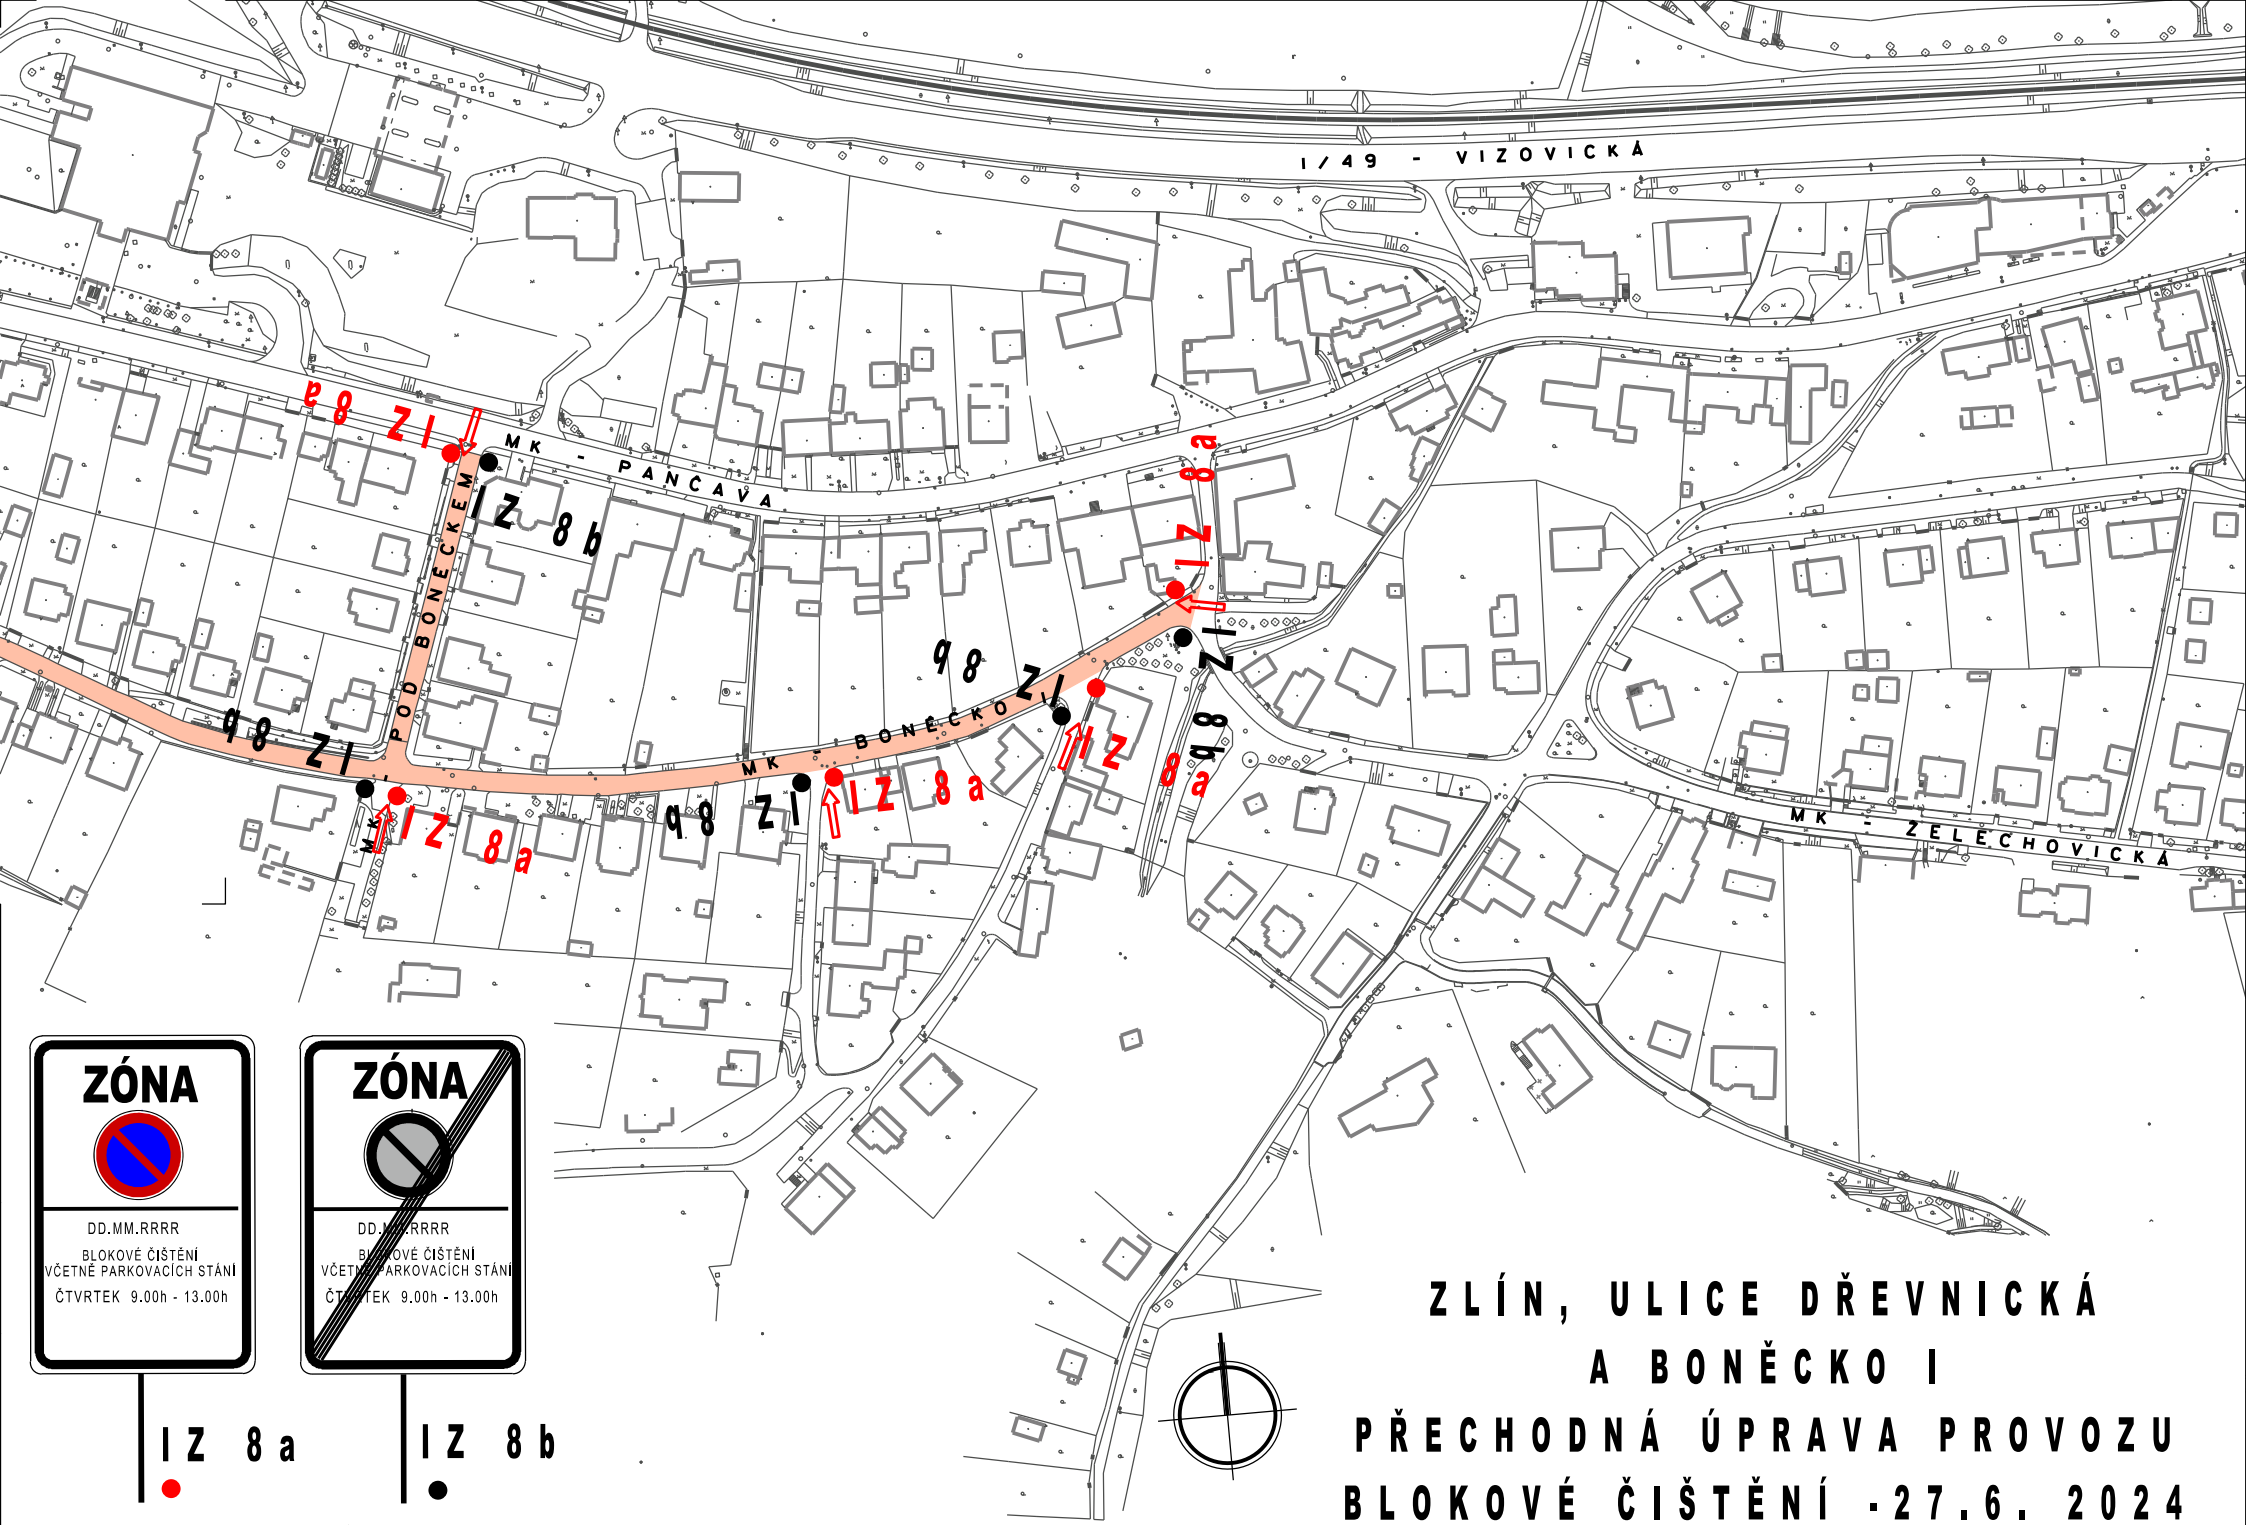

IZ 8 a
●
← VJEZD DO ZÓNY

IZ 8 b
●

**ZLÍN, ULICE VĚŽOVÉ DOMY
DÍLY IV, VI A KVIŤKOVÁ
PŘECHODNÁ ÚPRAVA PROVOZU
BLOKOVÉ ČIŠTĚNÍ - 25.6. 2024**

ZLÍN, ULICE DŘEVNICKÁ A BONĚCKO I PŘECHODNÁ ÚPRAVA PROVOZU BLOKOVÉ ČIŠTĚNÍ - 27.6. 2024

ZÓNA

DD.MM.RRRR
BLOKOVÉ ČIŠTĚNÍ
VČETNĚ PARKOVACÍCH STÁNÍ
ČTVRTEK 9.00h - 13.00h

ZÓNA

DD.MM.RRRR
BLOKOVÉ ČIŠTĚNÍ
VČETNĚ PARKOVACÍCH STÁNÍ
ČTVRTEK 9.00h - 13.00h

IZ 8 a

VJEZD DO ZÓNY

IZ 8 b

IZ 8 a
IZ 8 b
← VJEZD DO ZÓNY

ZLÍN, ULICE DŘEVNICKÁ
A BONĚCKO I
PŘECHODNÁ ÚPRAVA PROVOZU
BLOKOVÉ ČIŠTĚNÍ - 27.6. 2024

IZ 8a

IZ 8b

VJEZD DO ZÓNY

**ZLÍN, ULICE DŘEVNICKÁ
A BONĚCKO I
PŘECHODNÁ ÚPRAVA PROVOZU
BLOKOVÉ ČIŠTĚNÍ - 27.6. 2024**

IZ 8 a

IZ 8 b

← VJEZD DO ZÓNY

**ZLÍN, ULICE DŘEVNICKÁ
A BONĚCKO I
PŘECHODNÁ ÚPRAVA PROVOZU
BLOKOVÉ ČIŠTĚNÍ - 27.6. 2024**