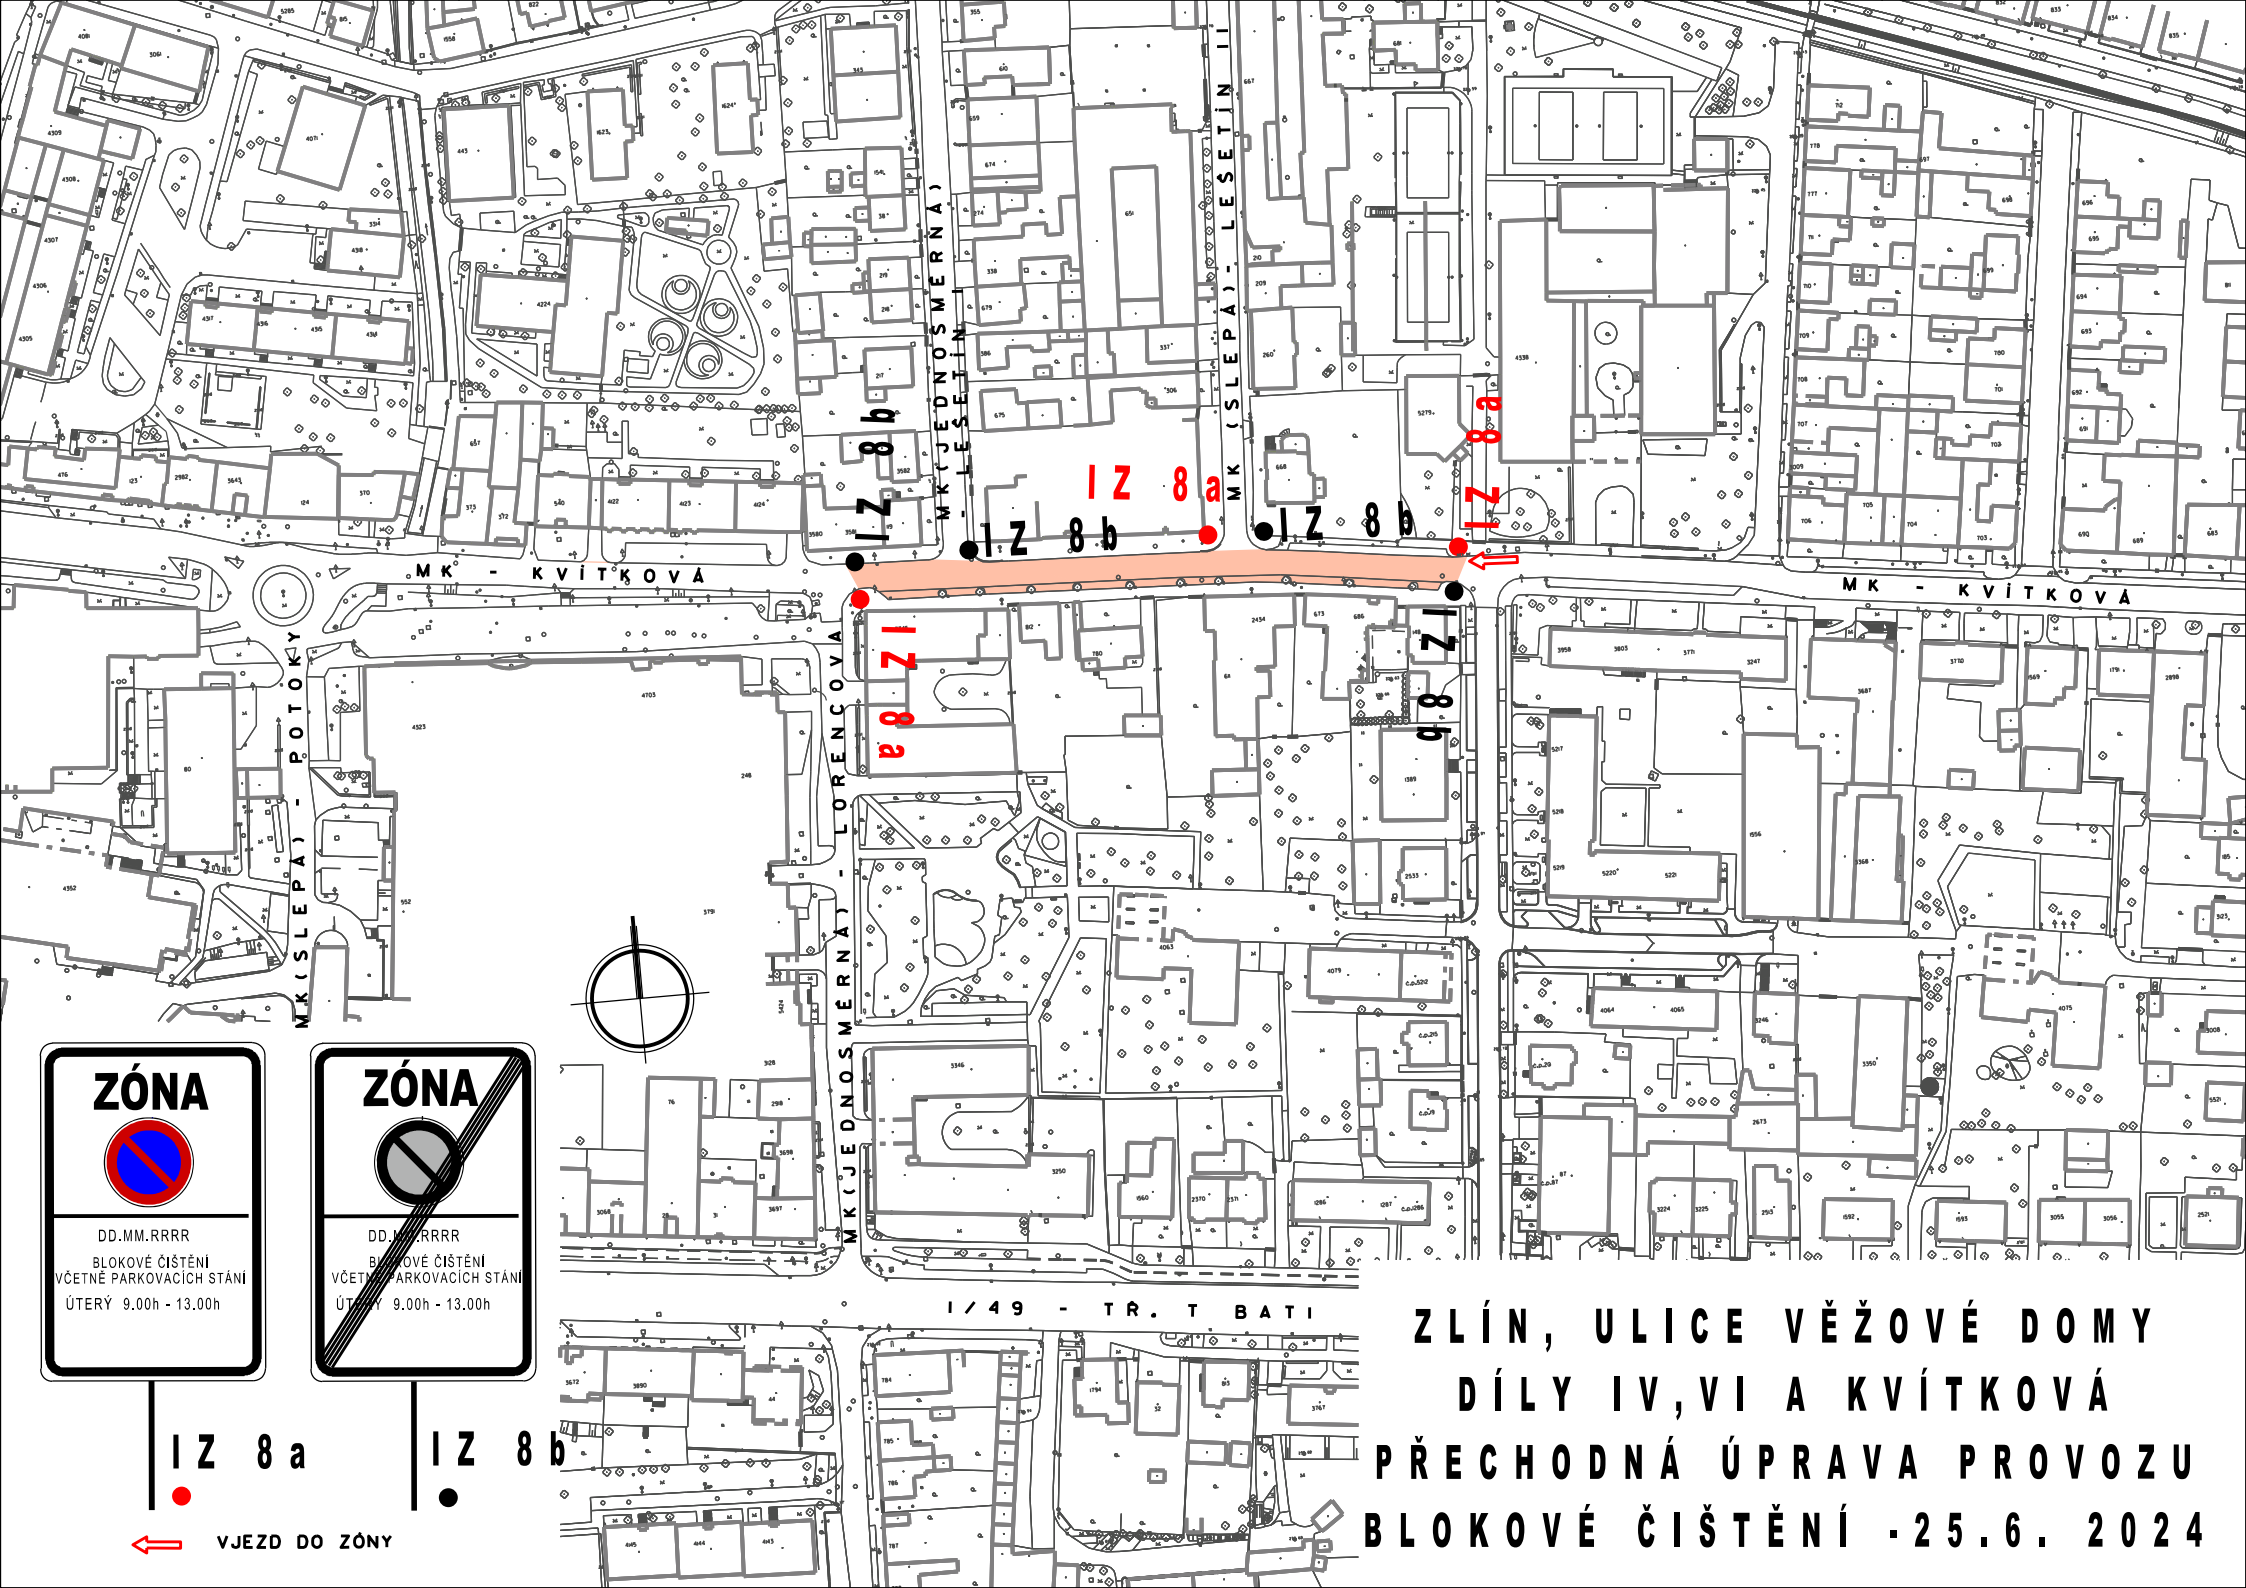

ZÓNA

DD.MM.RRRR
BLOKOVÉ ČIŠTĚNÍ
VČETNĚ PARKOVACÍCH STÁNÍ
ÚTERÝ 9.00h - 13.00h

ZÓNA

DD.MM.RRRR
BLOKOVÉ ČIŠTĚNÍ
VČETNĚ PARKOVACÍCH STÁNÍ
ÚTERÝ 9.00h - 13.00h

IZ 8 a

IZ 8 b

← VJEZD DO ZÓNY

ZLÍN, ULICE VĚŽOVÉ DOME
DÍLY IV, VI A KVÍTKOVÁ
PŘECHODNÁ ÚPRAVA PROVOZU
BLOKOVÉ ČIŠTĚNÍ - 25.6. 2024

IZ 8 a
●
← VJEZD DO ZÓNY

IZ 8 b
●

**ZLÍN, ULICE VĚŽOVÉ DOMY
DÍLY IV, VI A KVIŤKOVÁ
PŘECHODNÁ ÚPRAVA PROVOZU
BLOKOVÉ ČIŠTĚNÍ - 25.6. 2024**

ZLÍN, ULICE DŘEVNICKÁ A BONĚCKO I PŘECHODNÁ ÚPRAVA PROVOZU BLOKOVÉ ČIŠTĚNÍ - 27.6. 2024