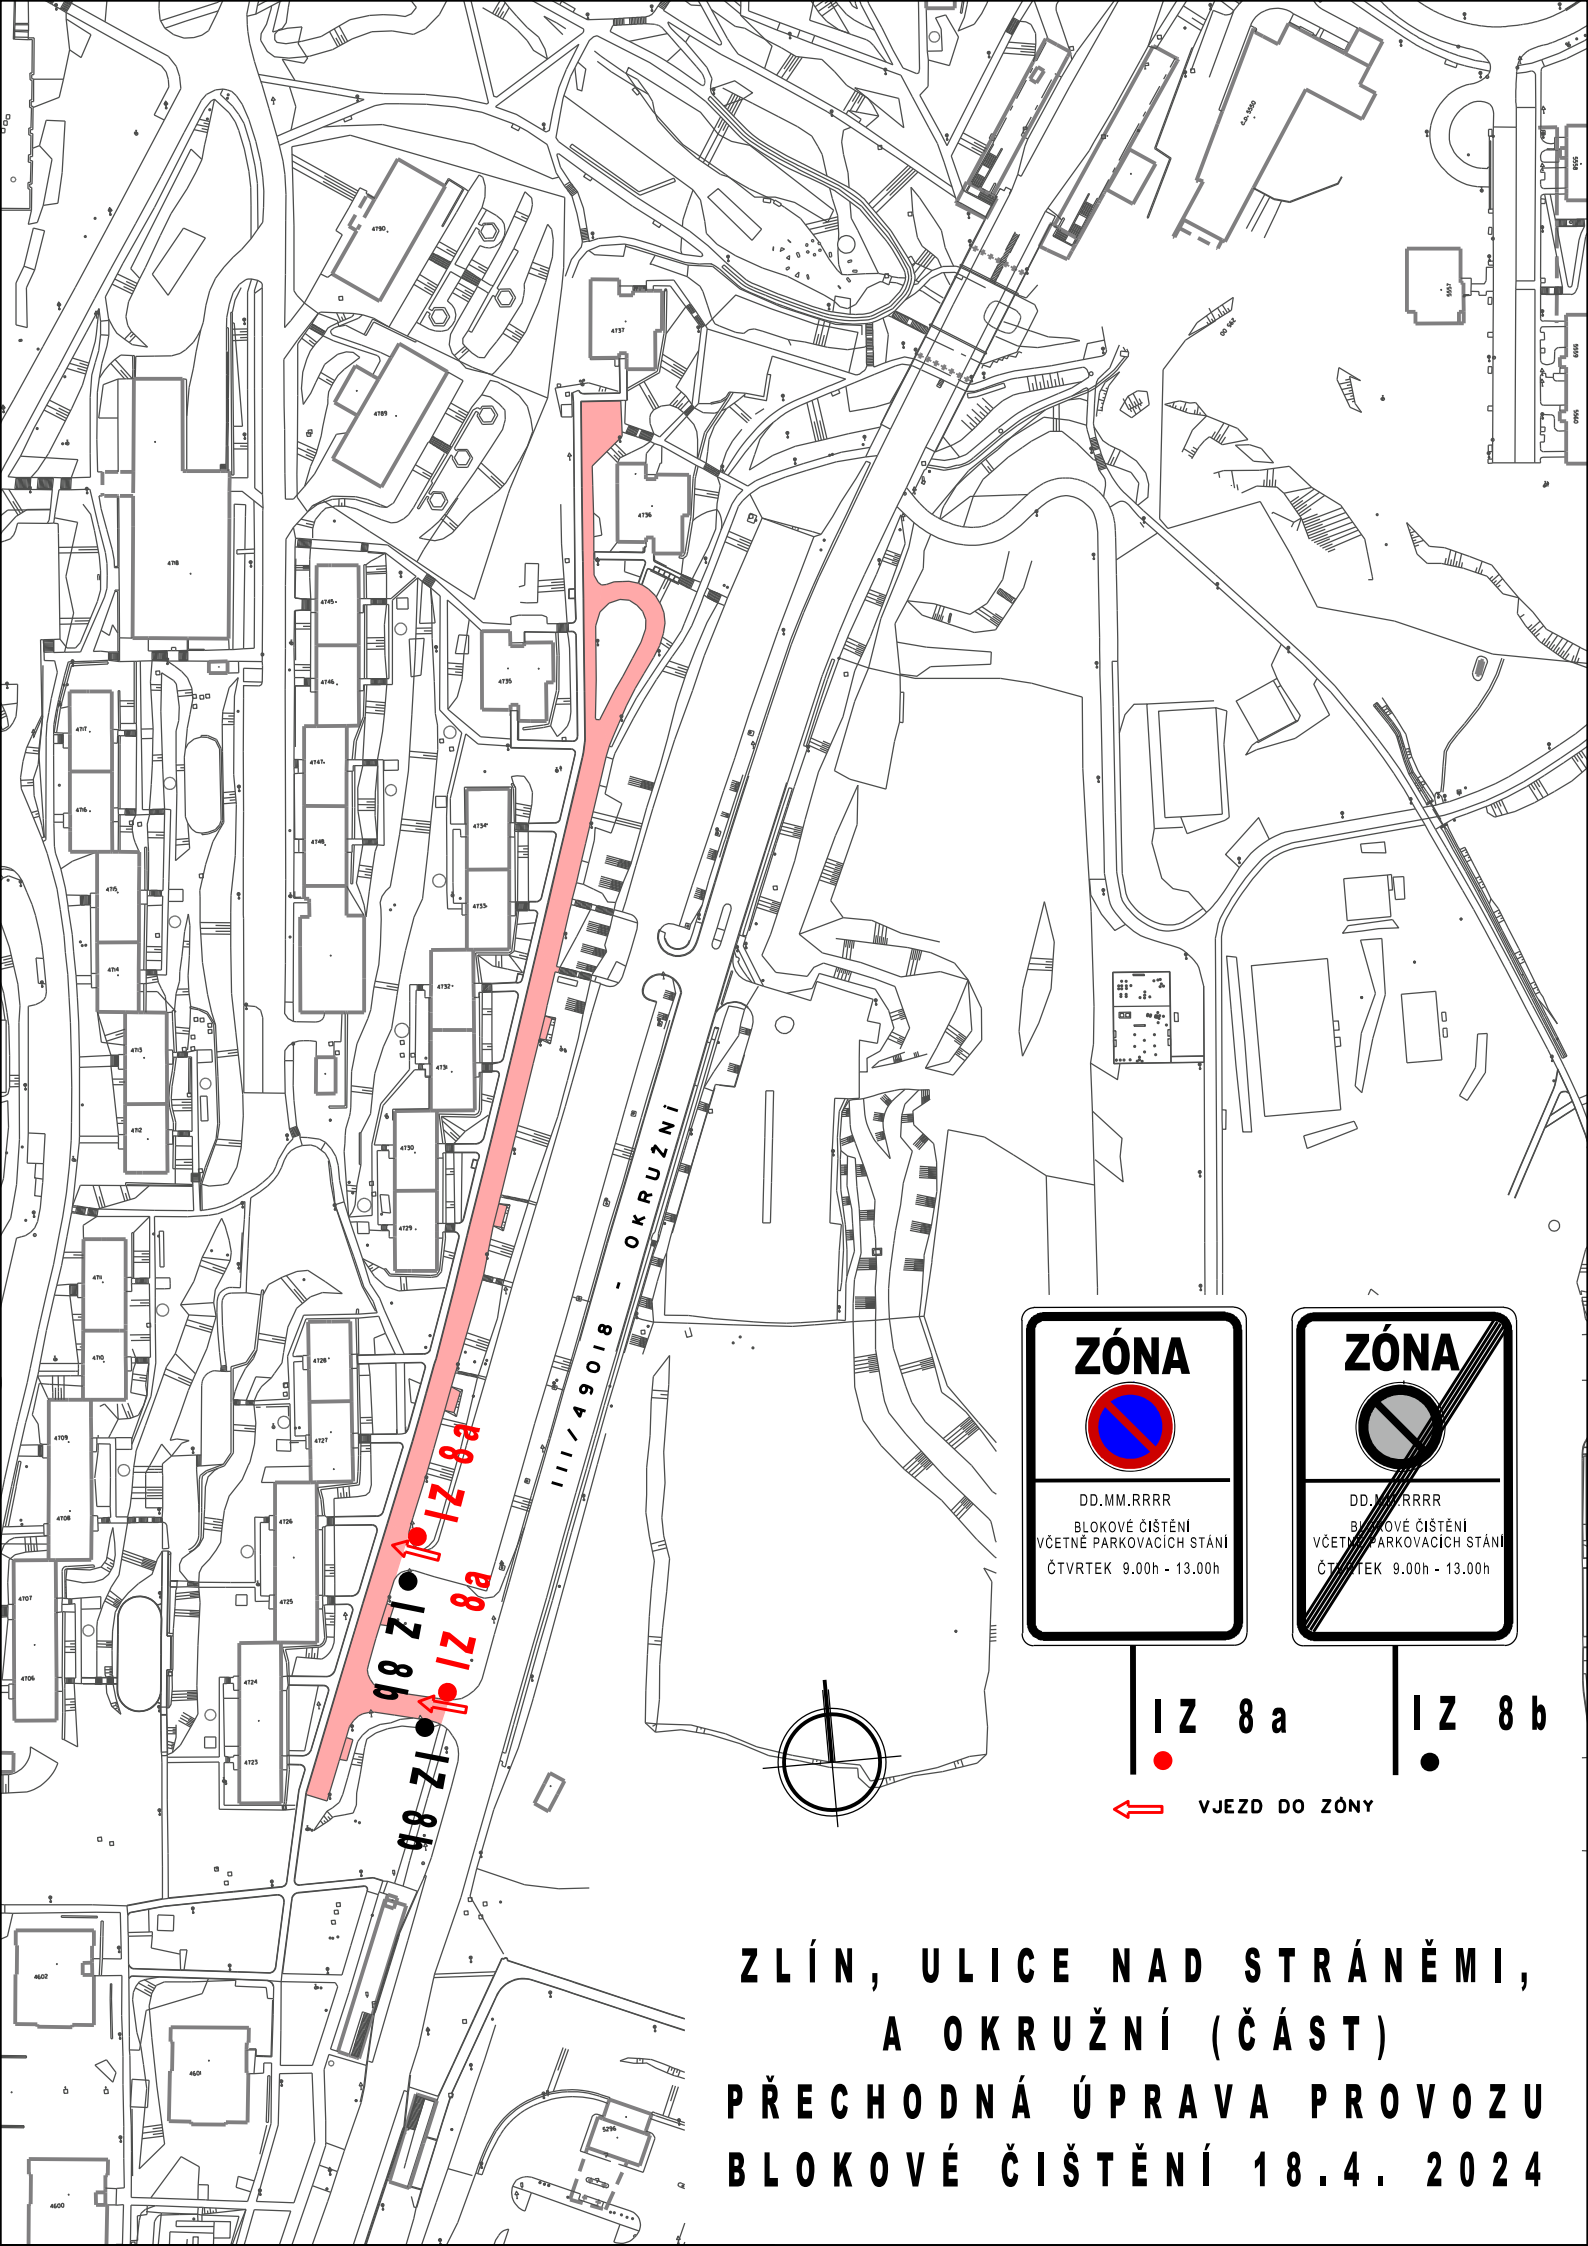

IZ 8 a

IZ 8 b

VJEZD DO ZÓNY

**ZLÍN, ULICE JÍLOVÁ, POLNÍ
A OKRUŽNÍ (ČÁST)
PŘECHODNÁ ÚPRAVA PROVOZU
BLOKOVÉ ČIŠTĚNÍ 16.4. 2024**

IZ 8 a

IZ 8 b

VJEZD DO ZÓNY

**ZLÍN, ULICE JÍLOVÁ, POLNÍ
A OKRUŽNÍ (ČÁST)
PŘECHODNÁ ÚPRAVA PROVOZU
BLOKOVÉ ČIŠTĚNÍ 16.4. 2024**