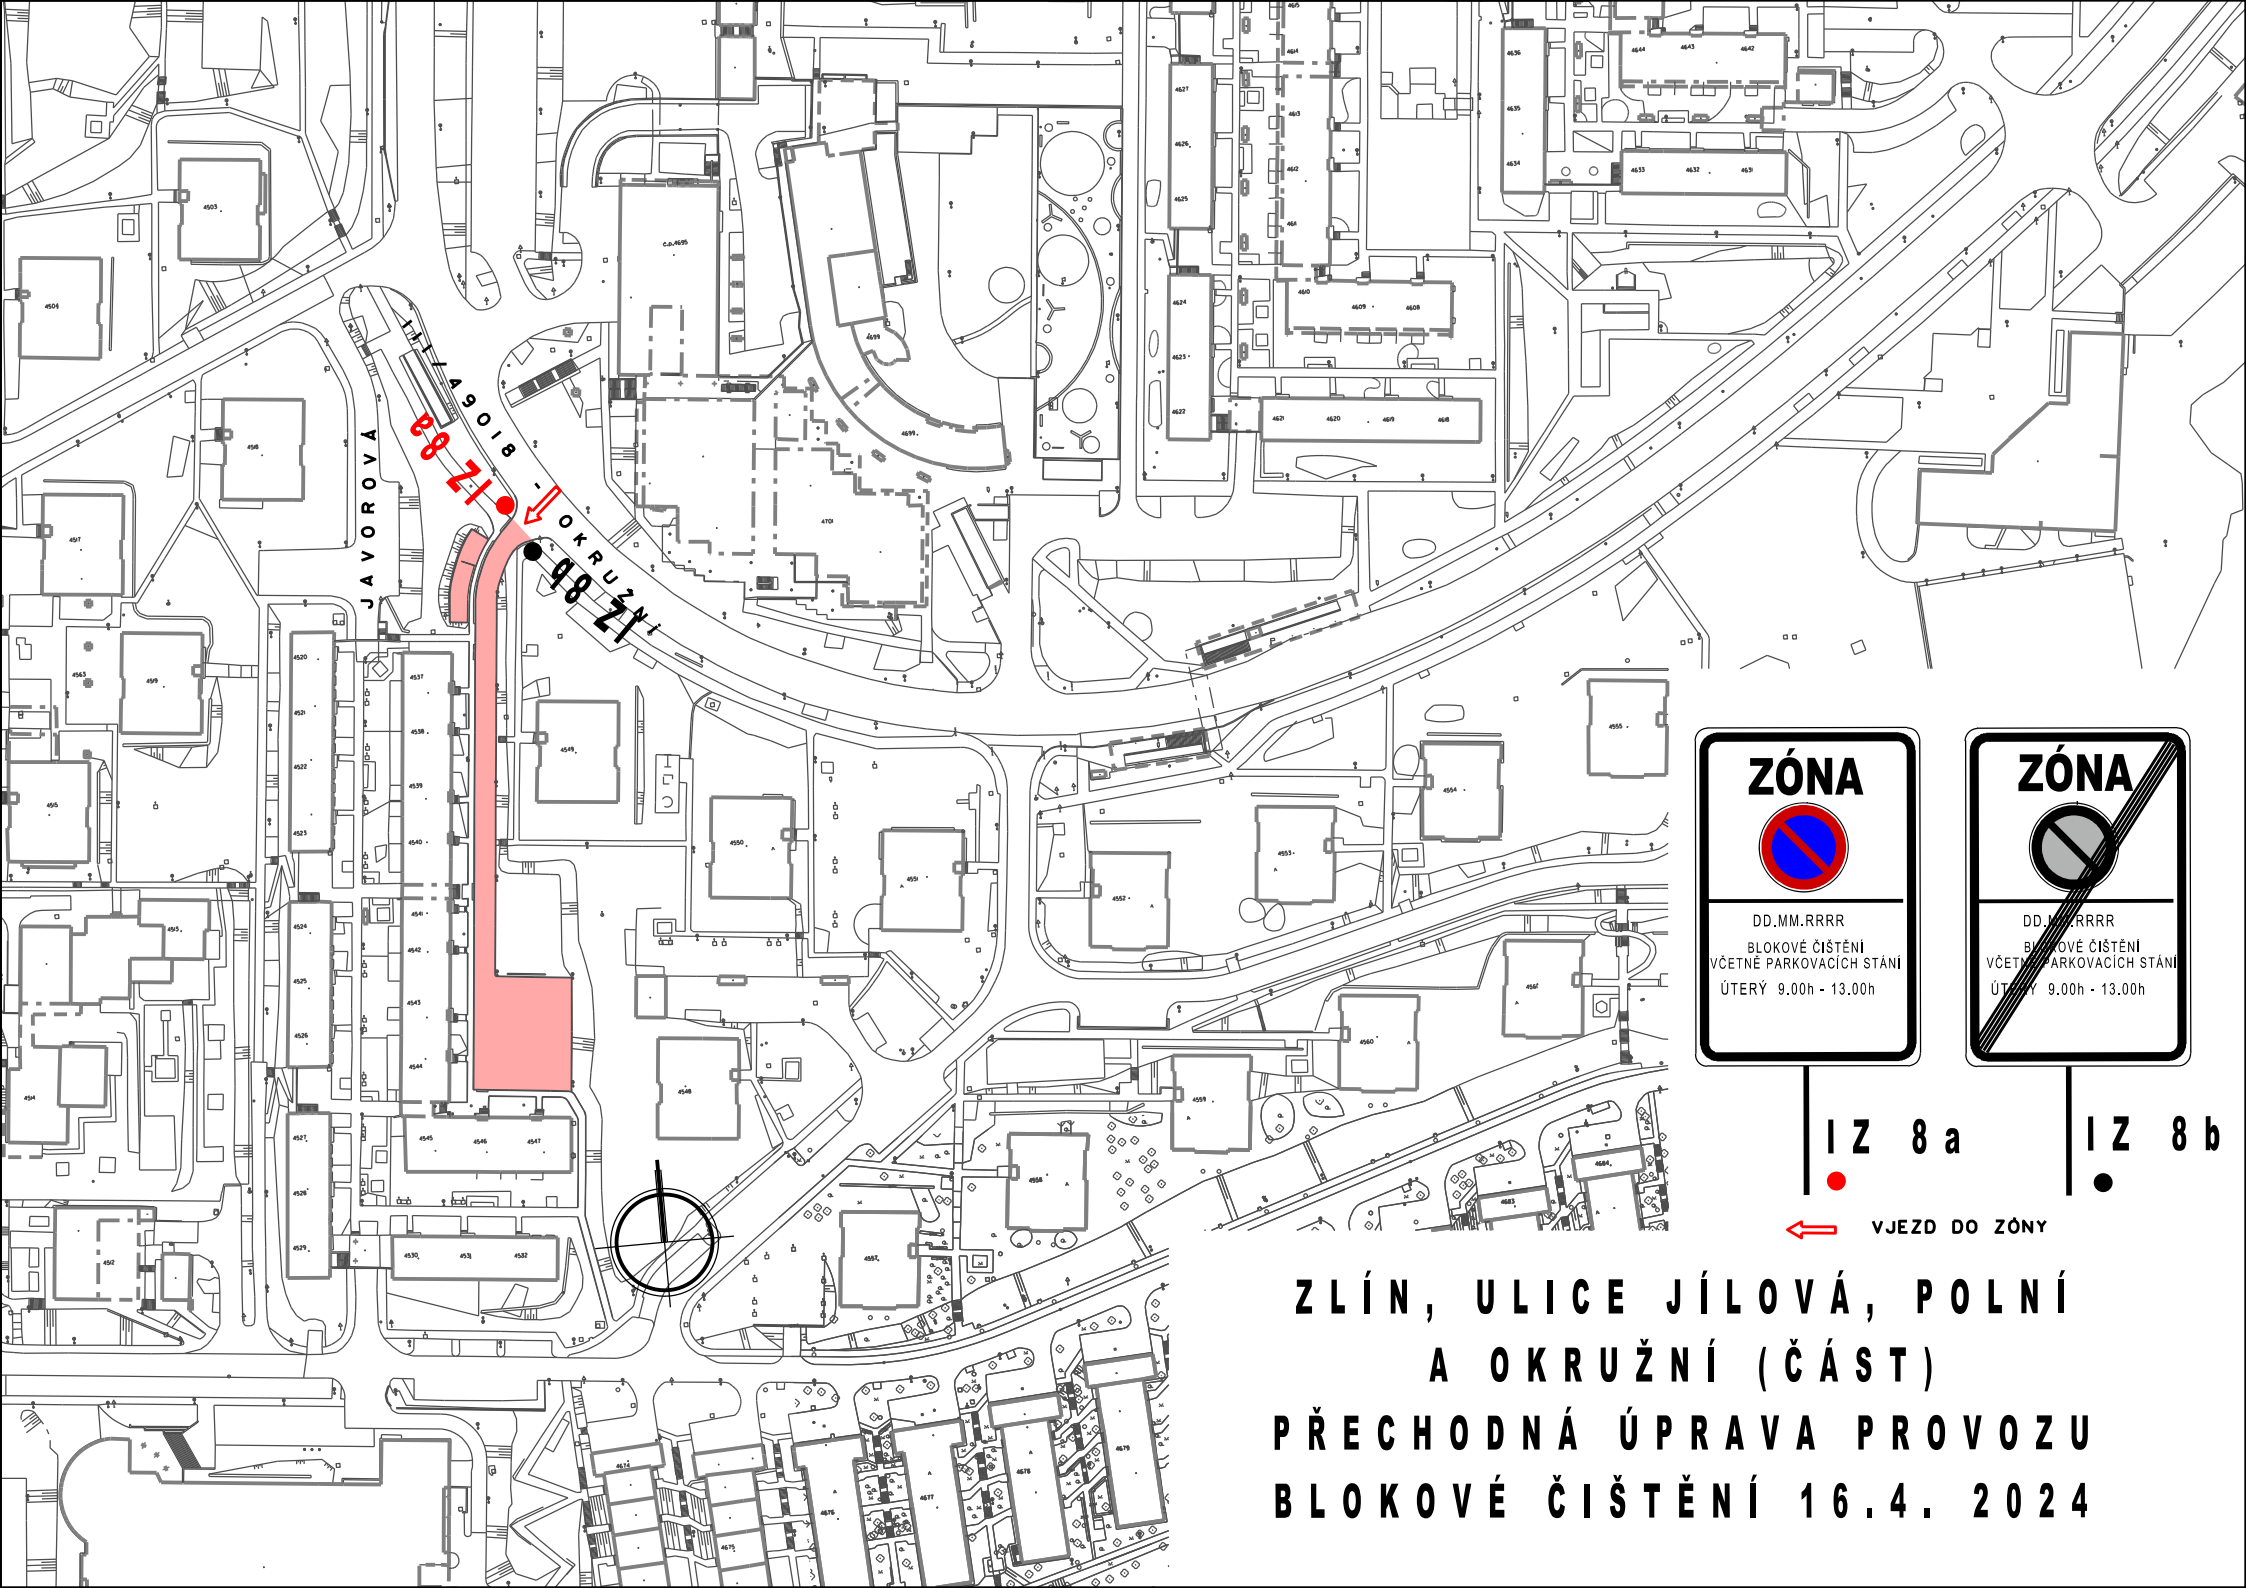

IZ 8 a

IZ 8 b

VJEZD DO ZÓNY

**ZLÍN, ULICE JÍLOVÁ, POLNÍ
A OKRUŽNÍ (ČÁST)
PŘECHODNÁ ÚPRAVA PROVOZU
BLOKOVÉ ČIŠTĚNÍ 16.4. 2024**

IZ 8 a

IZ 8 b

VJEZD DO ZÓNY

**ZLÍN, ULICE JÍLOVÁ, POLNÍ
A OKRUŽNÍ (ČÁST)
PŘECHODNÁ ÚPRAVA PROVOZU
BLOKOVÉ ČIŠTĚNÍ 16.4. 2024**