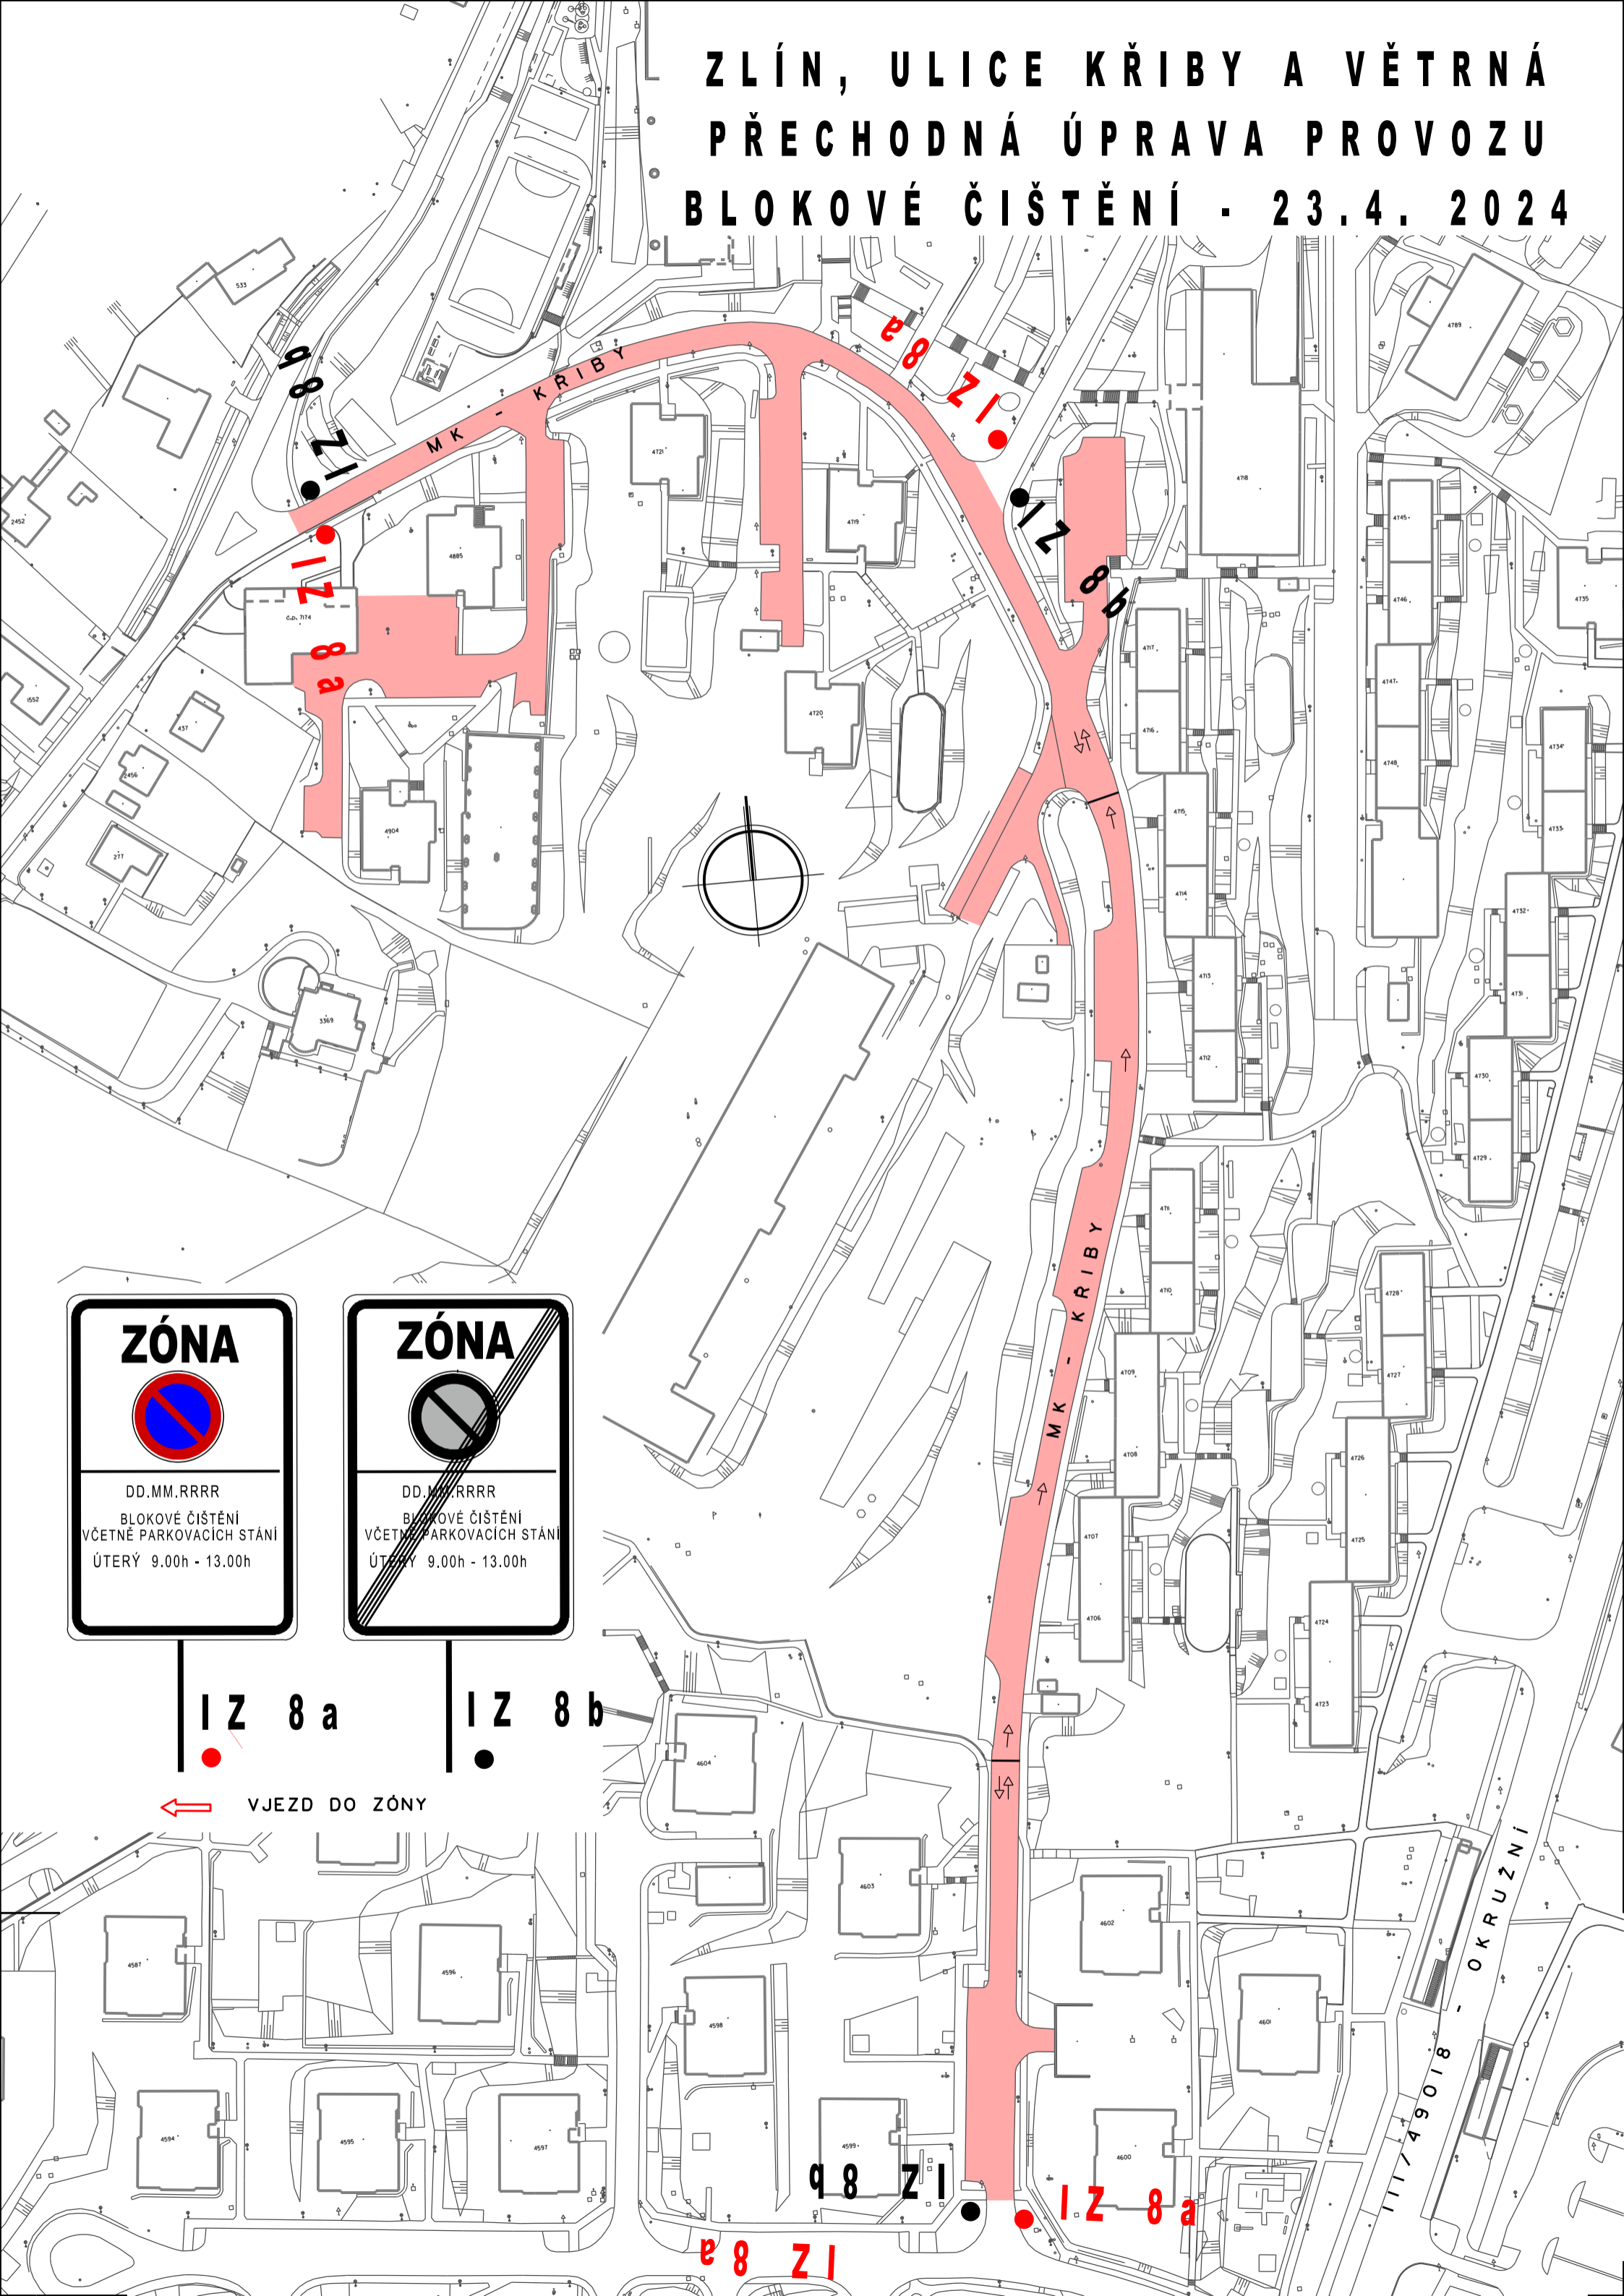

ZLÍN, ULICE KŘIBY A VĚTRNÁ PŘECHODNÁ ÚPRAVA PROVOZU BLOKOVÉ ČIŠTĚNÍ - 23.4.2024

ZÓNA

DD.MM.RRRR
BLOKOVÉ ČIŠTĚNÍ
VČETNĚ PARKOVACÍCH STÁNÍ
ÚTERÝ 9.00h - 13.00h

ZÓNA

DD.MM.RRRR
BLOKOVÉ ČIŠTĚNÍ
VČETNĚ PARKOVACÍCH STÁNÍ
ÚTERÝ 9.00h - 13.00h

IZ 8 a

IZ 8 b

← VJEZD DO ZÓNY

IZ 8 a

IZ 8 a