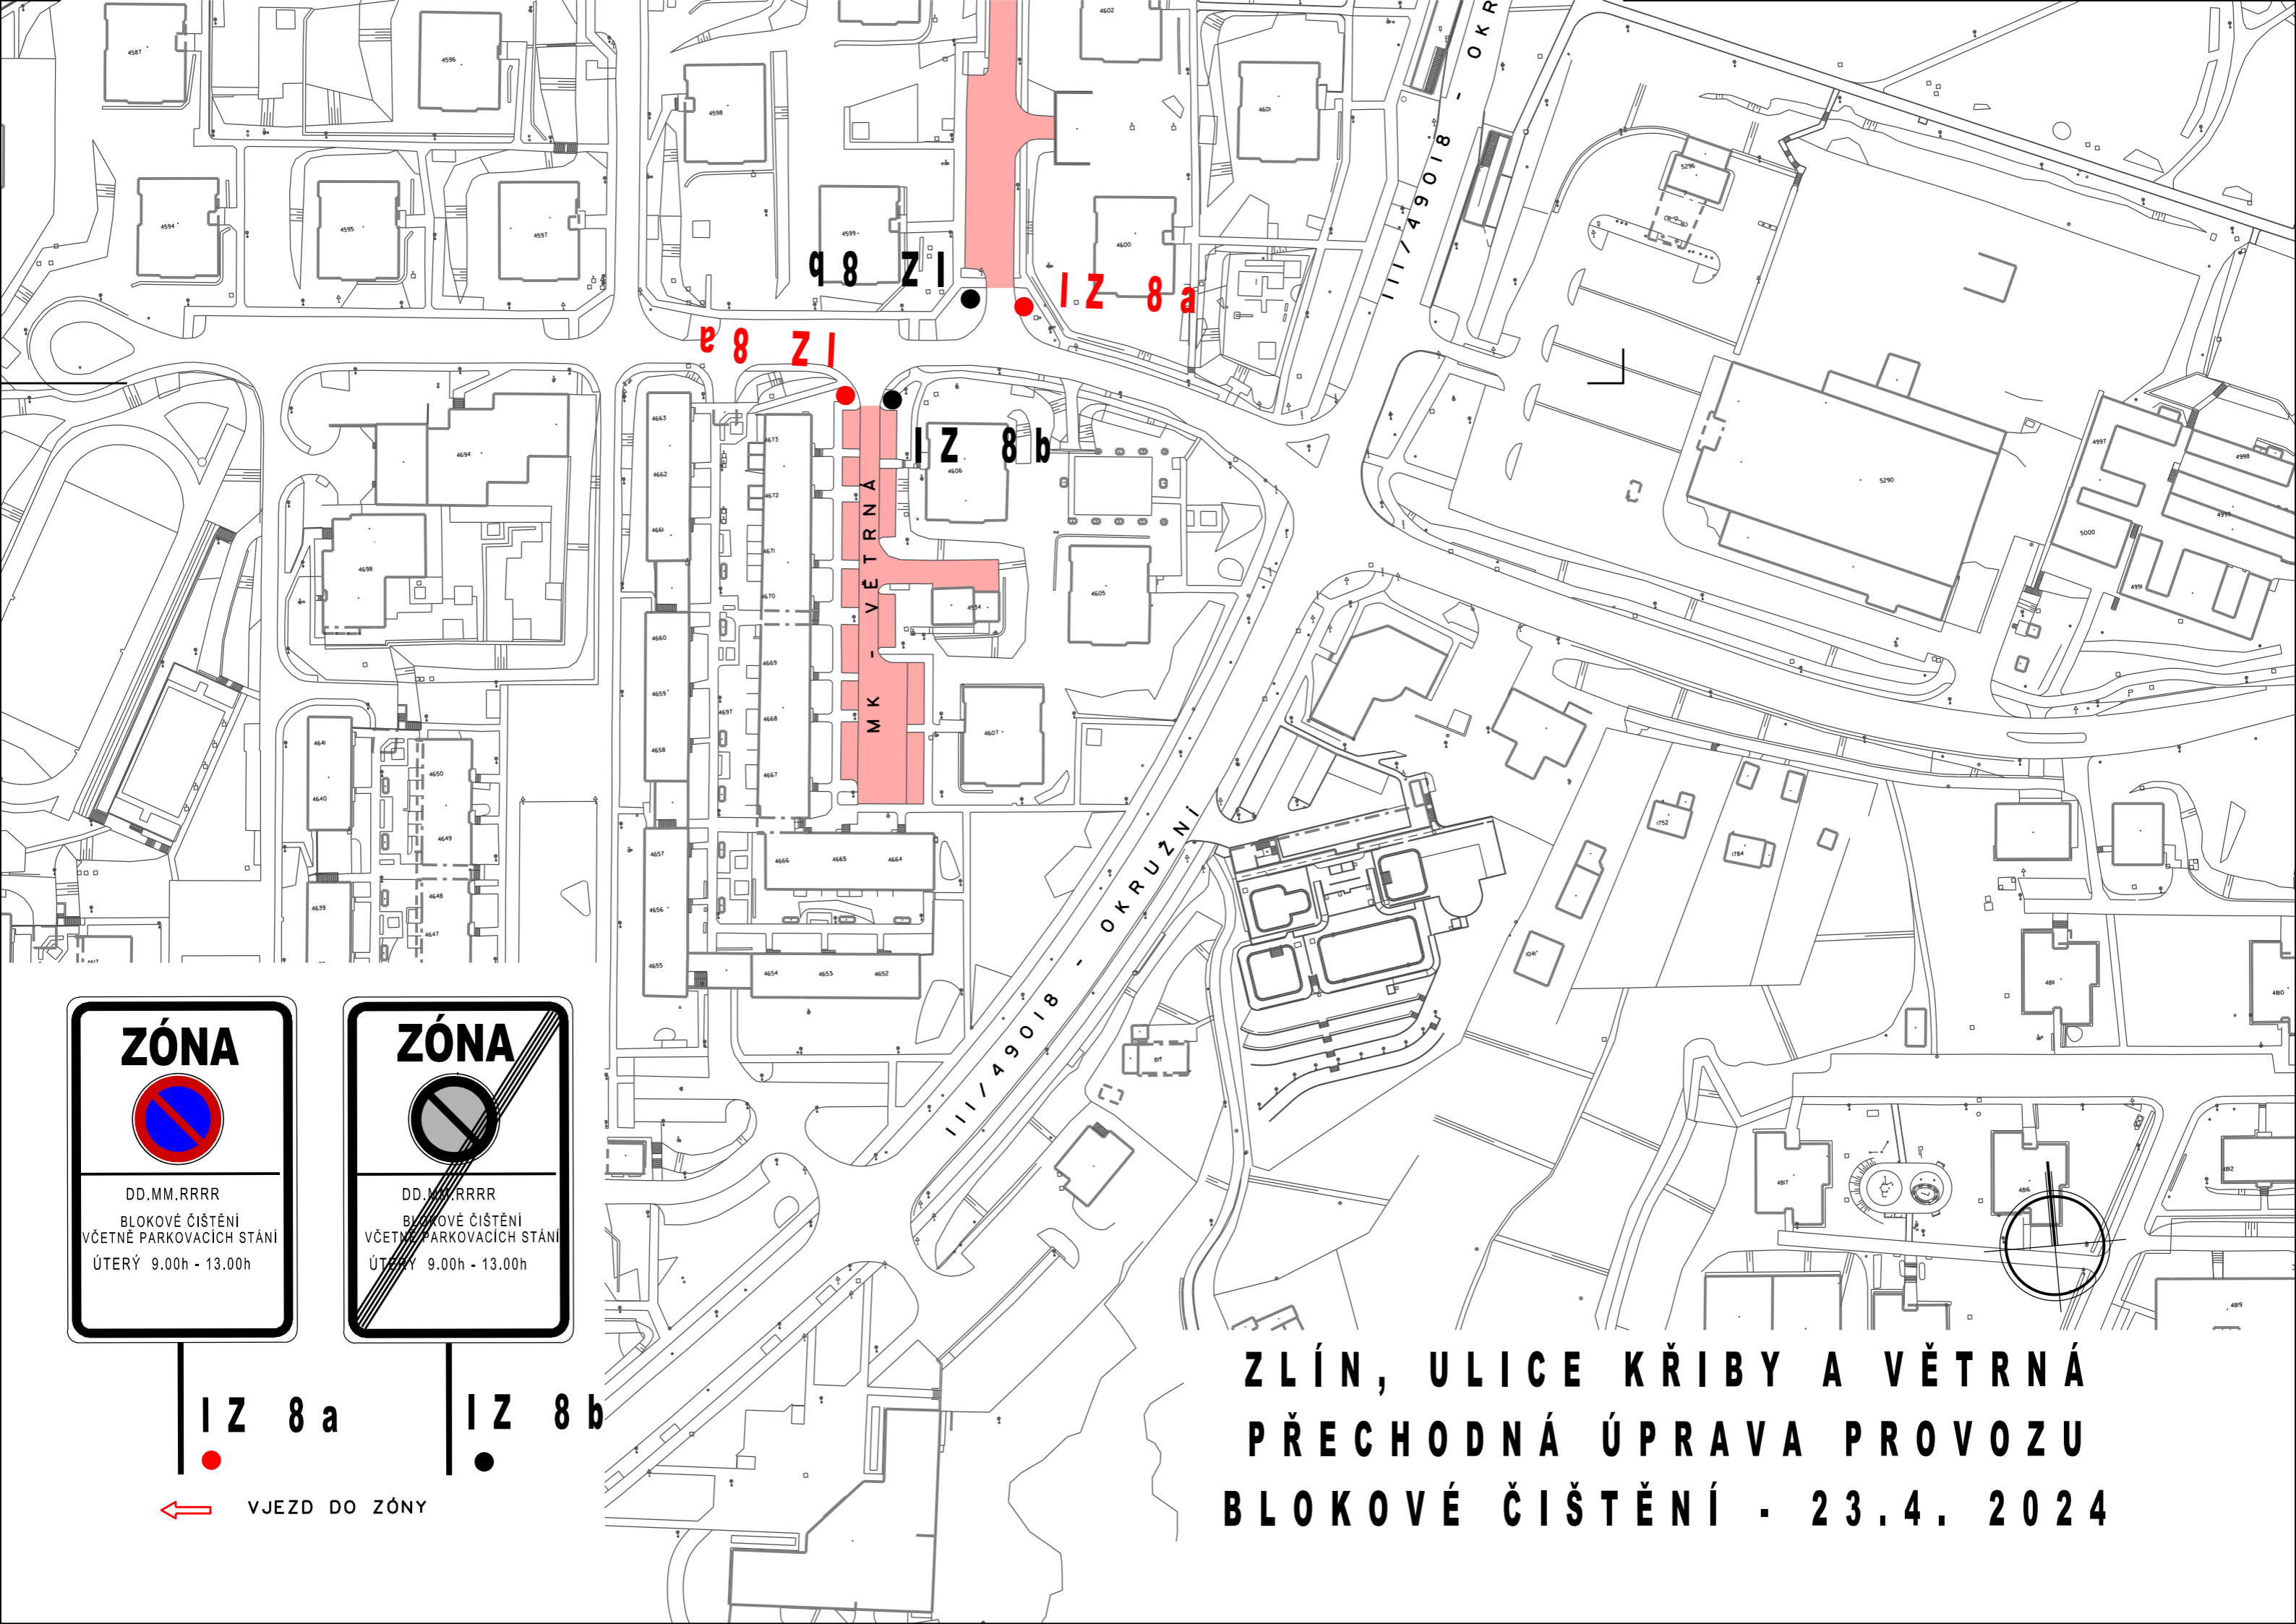

IZ 8 a

IZ 8 b

← VJEZD DO ZÓNY

**ZLÍN, ULICE KŘIBY A VĚTRNÁ
PŘECHODNÁ ÚPRAVA PROVOZU
BLOKOVÉ ČIŠTĚNÍ - 23.4. 2024**