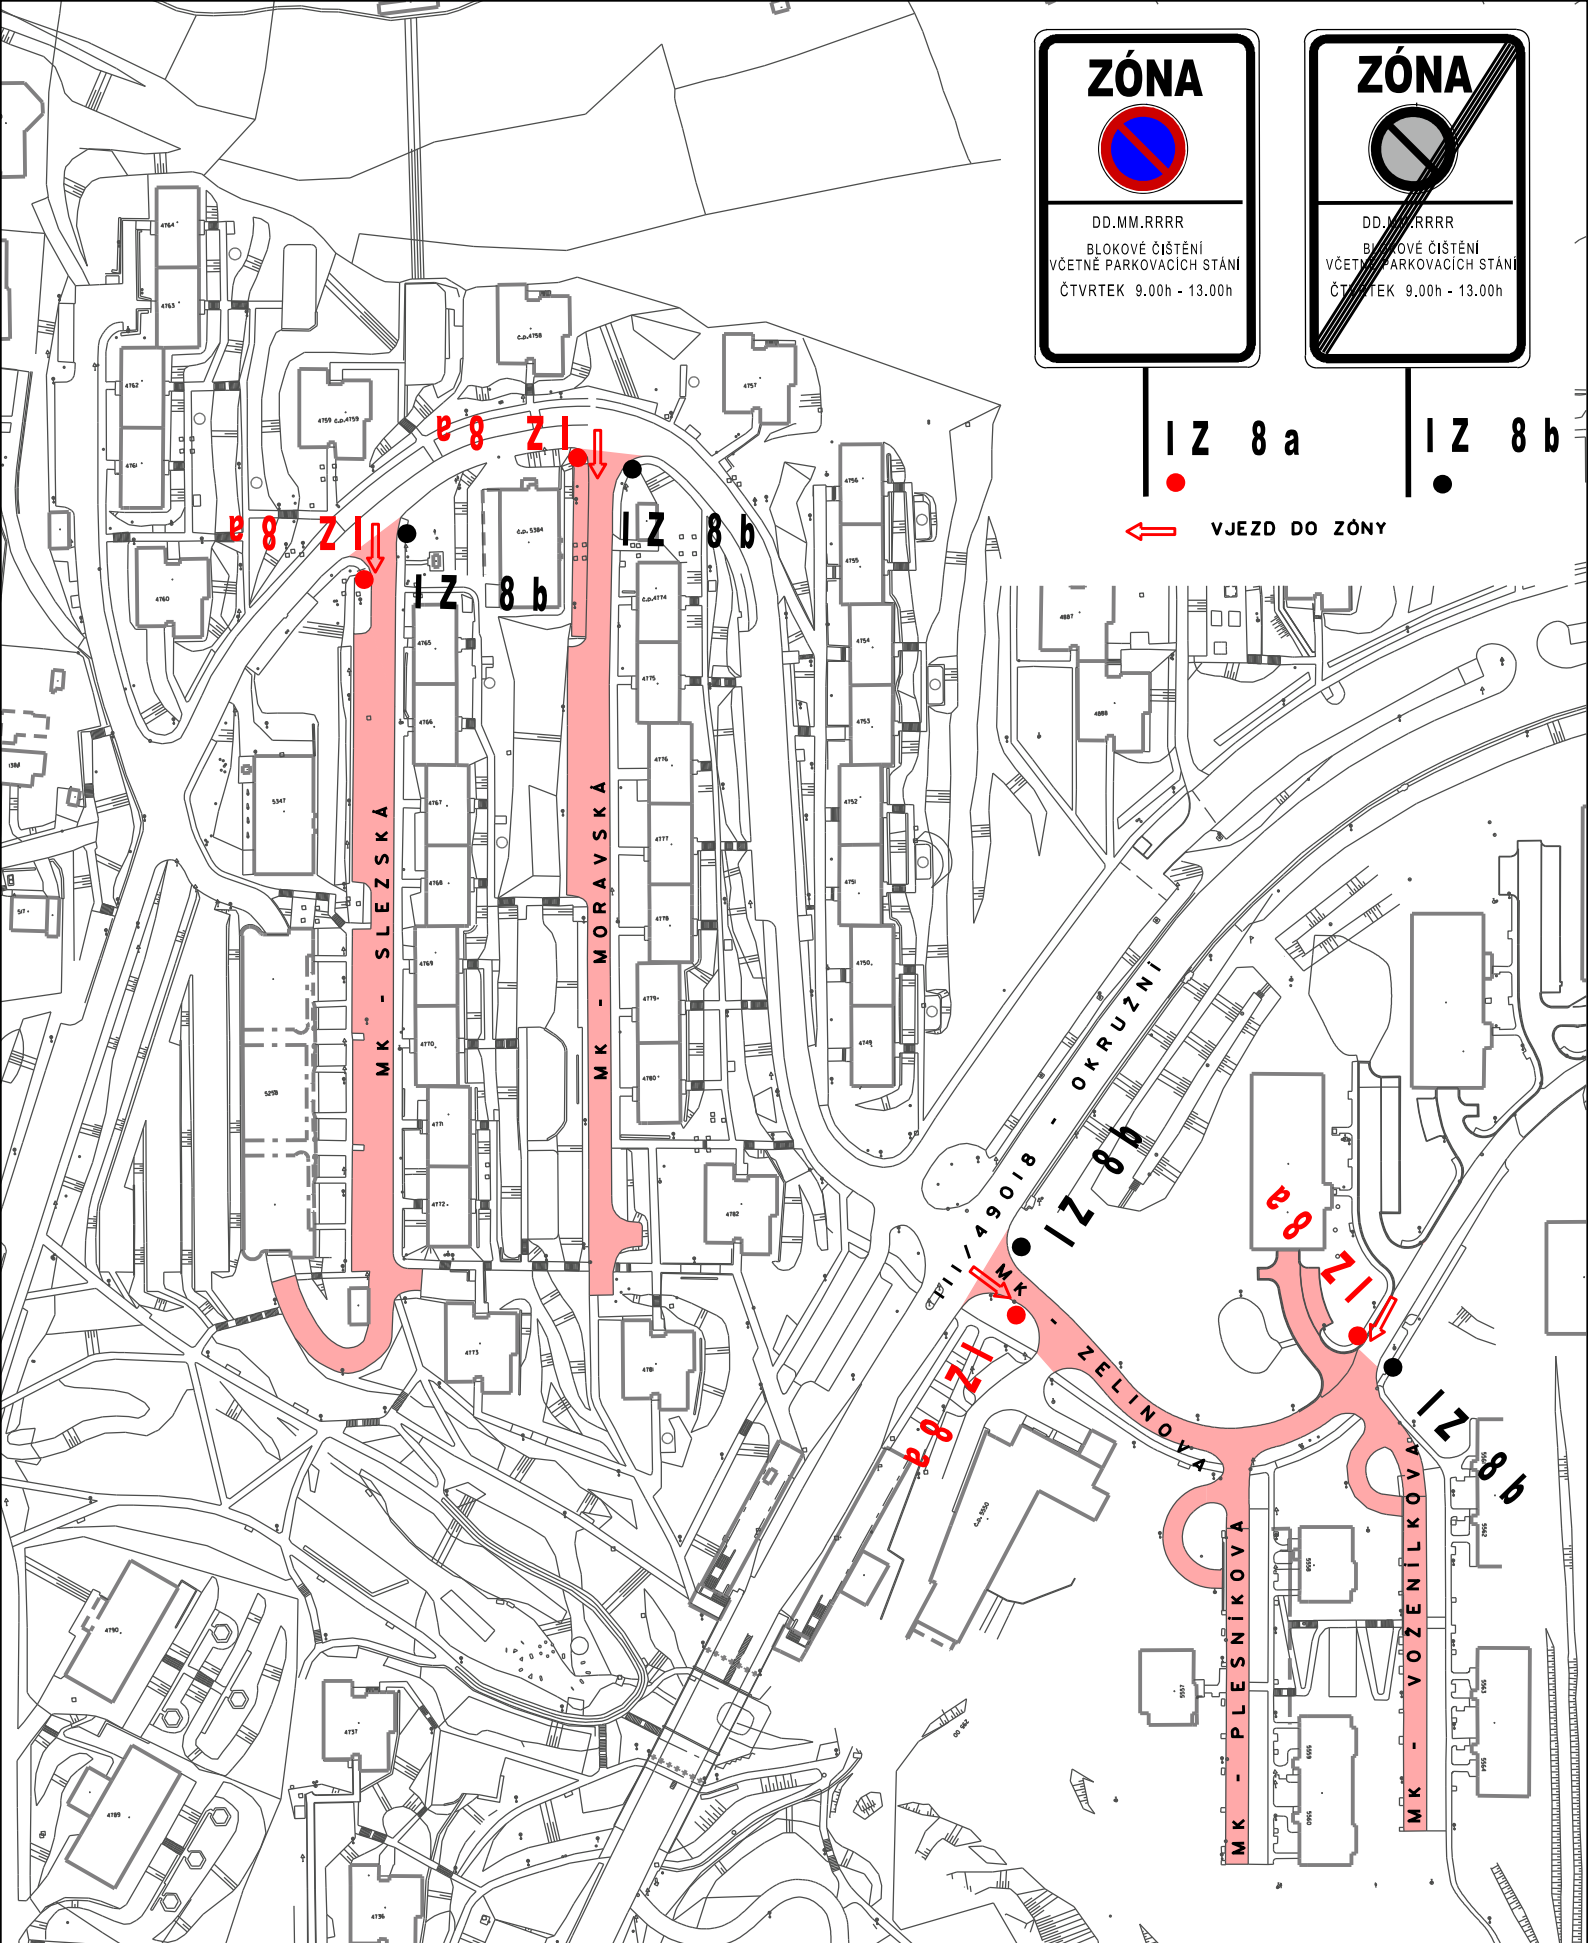

**ZLÍN, ULICE DÍLY II, DÍLY III
ŠEVCOVSKÁ
PŘECHODNÁ ÚPRAVA PROVOZU
BLOKOVÉ ČIŠTĚNÍ - 2.4. 2024**

IZ 8 a ● **IZ 8 b** ●

 **VJEZD DO ZÓNY**

I / 49 - T R . T B A T I

IZ 8a

IZ 8b

← VJEZD DO ZÓNY

**ZLÍN, ULICE BŘÍ JAROŇKŮ,
ŠEVCOVSKÁ A ZARÁMÍ
PŘECHODNÁ ÚPRAVA PROVOZU
BLOKOVÉ ČIŠTĚNÍ - 4.4. 2024**

ZÓNA

DD.MM.RRRR
BLOKOVÉ ČIŠTĚNÍ
VČETNĚ PARKOVACÍCH STÁNÍ
ČTVRTEK 9.00h - 13.00h

ZÓNA

DD.MM.RRRR
BLOKOVÉ ČIŠTĚNÍ
VČETNĚ PARKOVACÍCH STÁNÍ
ČTVRTEK 9.00h - 13.00h

IZ 8 a

IZ 8 b

← VJEZD DO ZÓNY

**ZLÍN, ULICE BŘÍ JAROŇKŮ,
ŠEVCOVSKÁ A ZARÁMÍ
PŘECHODNÁ ÚPRAVA PROVOZU
BLOKOVÉ ČIŠTĚNÍ - 4.4. 2024**

IZ 8 a

IZ 8 b

← VJEZD DO ZÓNY

**ZLÍN, ULICE DRUŽSTEVNÍ
A JAVOROVÁ
PŘECHODNÁ ÚPRAVA PROVOZU
BLOKOVÉ ČIŠTĚNÍ 9.4. 2024**

**ZLÍN, ULICE MORAVSKÁ, SLEZSKÁ,
PLESNÍKOVA, VOŽENÍLKOVA, ZELINOVA
PŘECHODNÁ ÚPRAVA PROVOZU
BLOKOVÉ ČIŠTĚNÍ - 11.4. 2024**

IZ 8 a

IZ 8 b

VJEZD DO ZÓNY

**ZLÍN, ULICE JÍLOVÁ, POLNÍ
A OKRUŽNÍ (ČÁST)
PŘECHODNÁ ÚPRAVA PROVOZU
BLOKOVÉ ČIŠTĚNÍ 16.4. 2024**

IZ 8 a

IZ 8 b

VJEZD DO ZÓNY

**ZLÍN, ULICE JÍLOVÁ, POLNÍ
A OKRUŽNÍ (ČÁST)
PŘECHODNÁ ÚPRAVA PROVOZU
BLOKOVÉ ČIŠTĚNÍ 16.4. 2024**