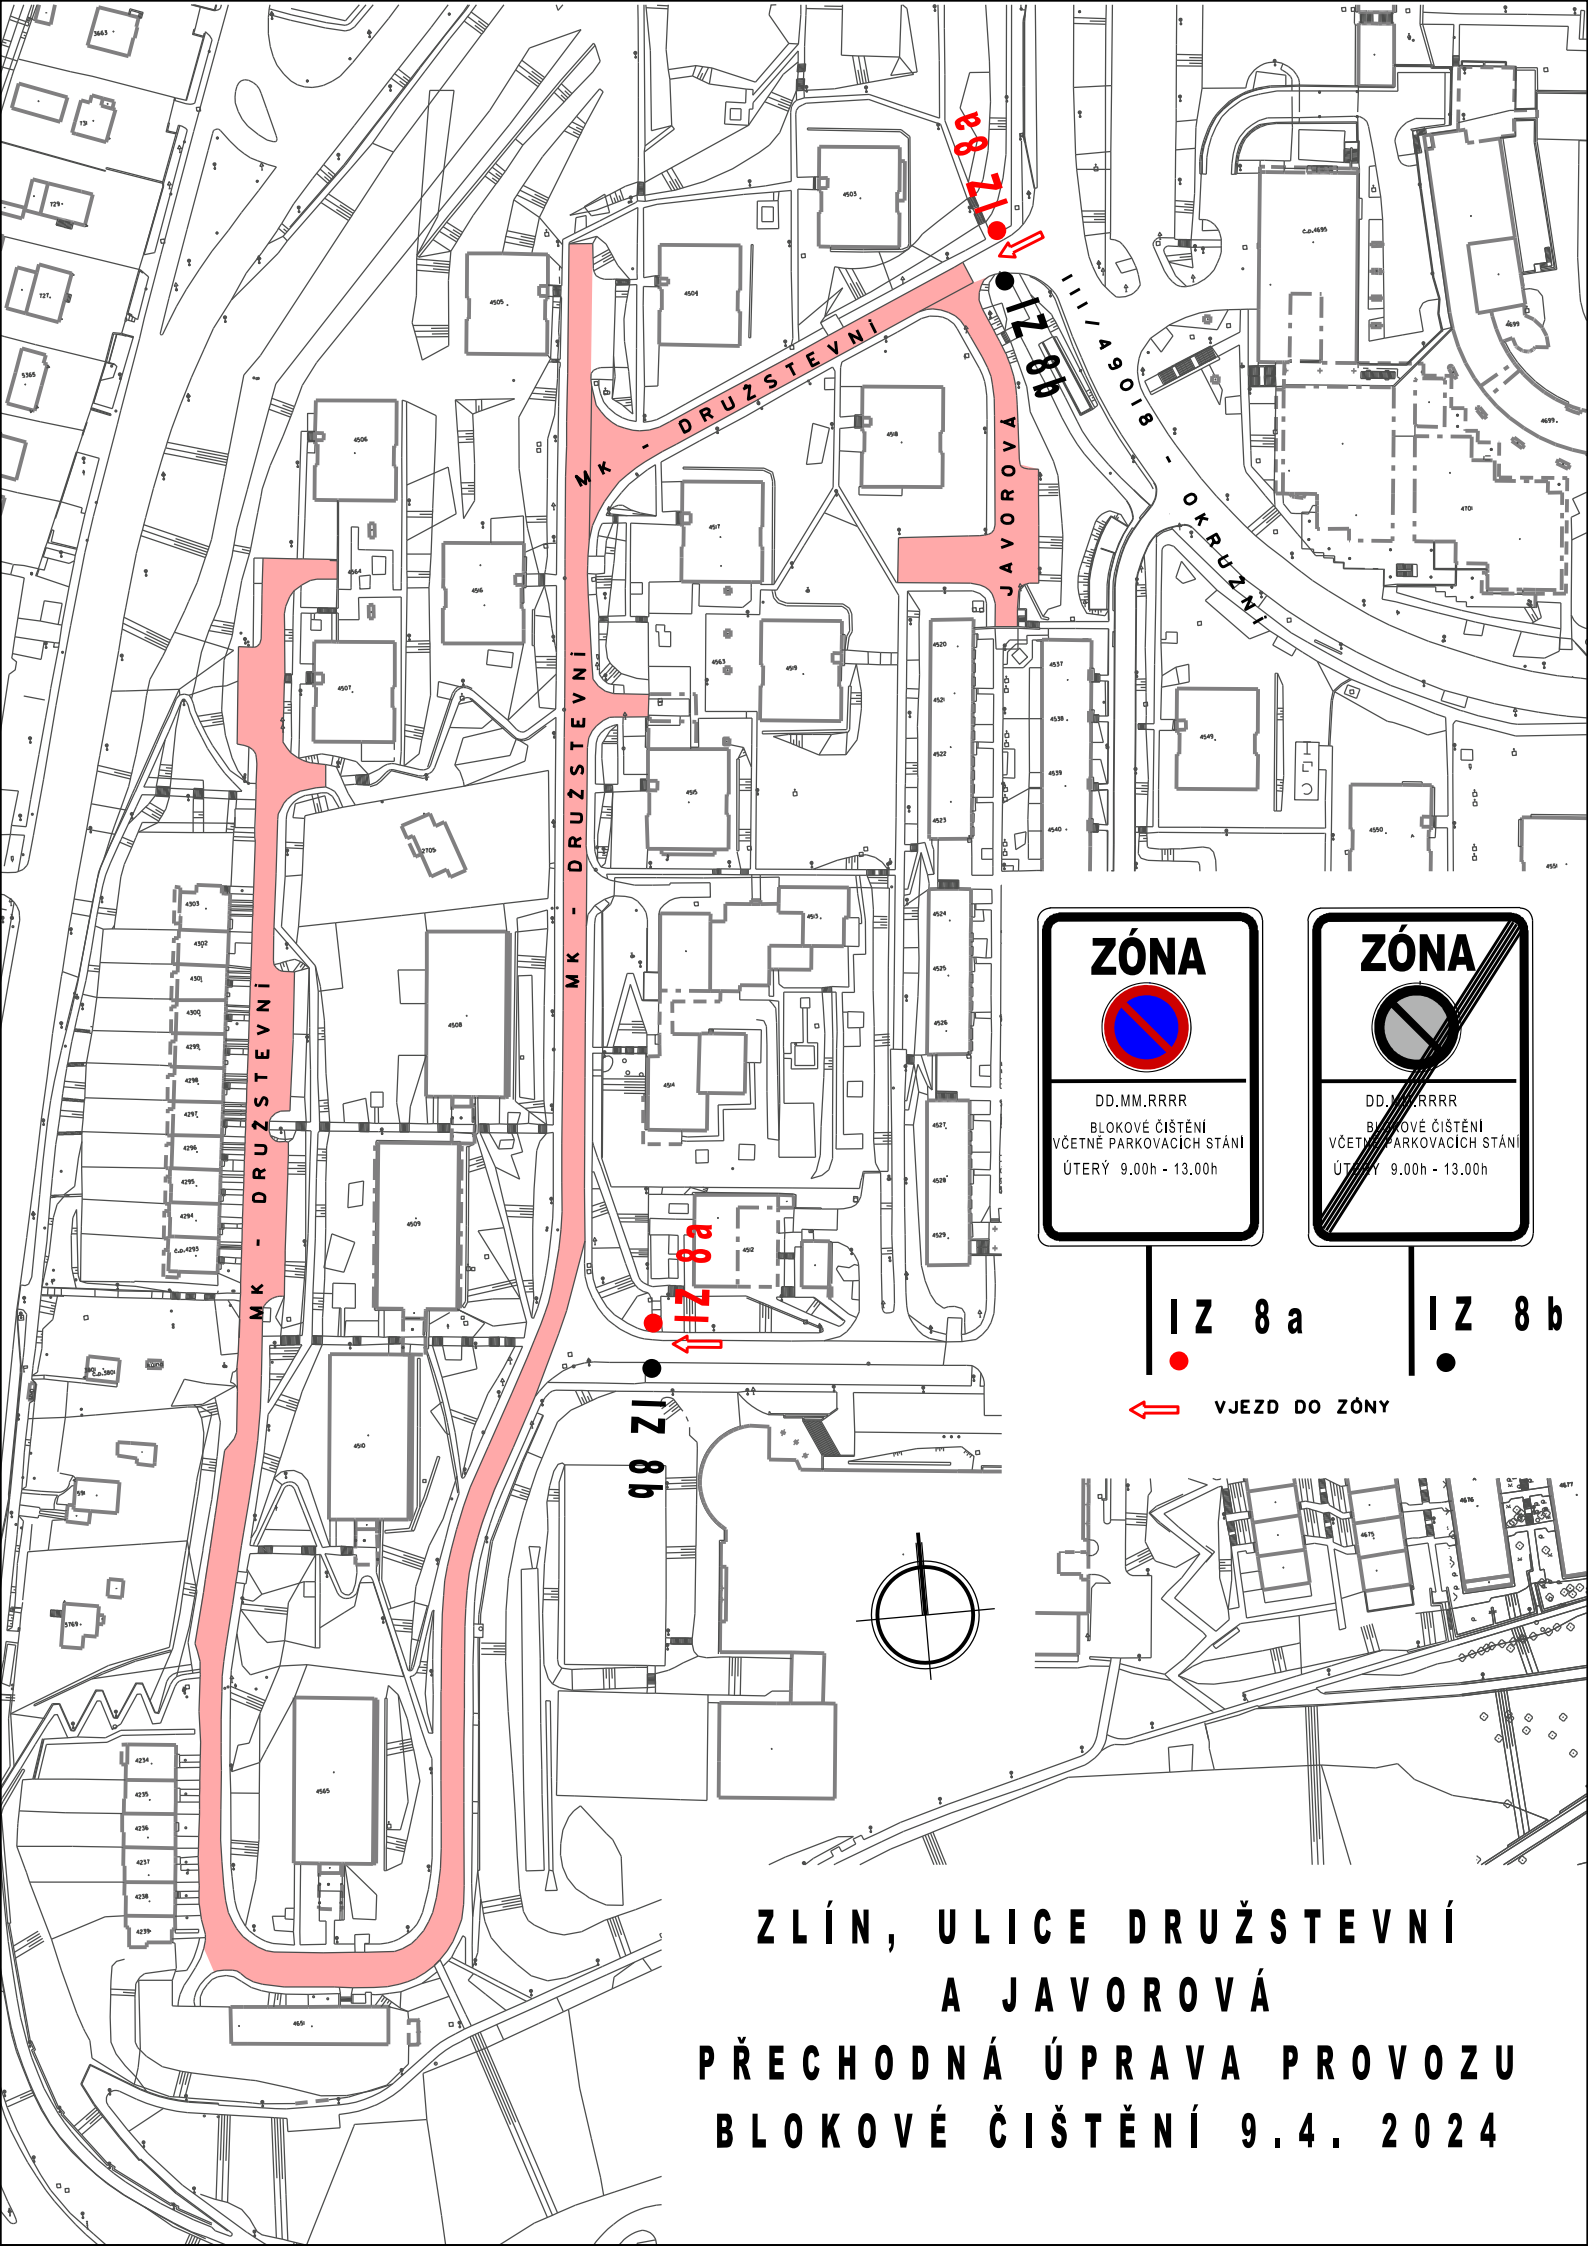

**ZLÍN, ULICE DÍLY II, DÍLY III
ŠEVCOVSKÁ
PŘECHODNÁ ÚPRAVA PROVOZU
BLOKOVÉ ČIŠTĚNÍ - 2.4. 2024**

IZ 8 a ● **IZ 8 b** ●

 **VJEZD DO ZÓNY**

I / 49 - T R . T B A T I

IZ 8a

IZ 8b

← VJEZD DO ZÓNY

**ZLÍN, ULICE BŘÍ JAROŇKŮ,
ŠEVCOVSKÁ A ZARÁMÍ
PŘECHODNÁ ÚPRAVA PROVOZU
BLOKOVÉ ČIŠTĚNÍ - 4.4. 2024**

ZÓNA

DD.MM.RRRR
BLOKOVÉ ČIŠTĚNÍ
VČETNĚ PARKOVACÍCH STÁNÍ
ČTVRTEK 9.00h - 13.00h

ZÓNA

DD.MM.RRRR
BLOKOVÉ ČIŠTĚNÍ
VČETNĚ PARKOVACÍCH STÁNÍ
ČTVRTEK 9.00h - 13.00h

IZ 8 a

IZ 8 b

← VJEZD DO ZÓNY

**ZLÍN, ULICE BŘÍ JAROŇKŮ,
ŠEVCOVSKÁ A ZARÁMÍ
PŘECHODNÁ ÚPRAVA PROVOZU
BLOKOVÉ ČIŠTĚNÍ - 4.4. 2024**

IZ 8 a

IZ 8 b

← VJEZD DO ZÓNY

**ZLÍN, ULICE DRUŽSTEVNÍ
A JAVOROVÁ
PŘECHODNÁ ÚPRAVA PROVOZU
BLOKOVÉ ČIŠTĚNÍ 9.4. 2024**

**ZLÍN, ULICE MORAVSKÁ, SLEZSKÁ,
PLESNÍKOVA, VOŽENÍLKOVA, ZELINOVA
PŘECHODNÁ ÚPRAVA PROVOZU
BLOKOVÉ ČIŠTĚNÍ - 11.4. 2024**