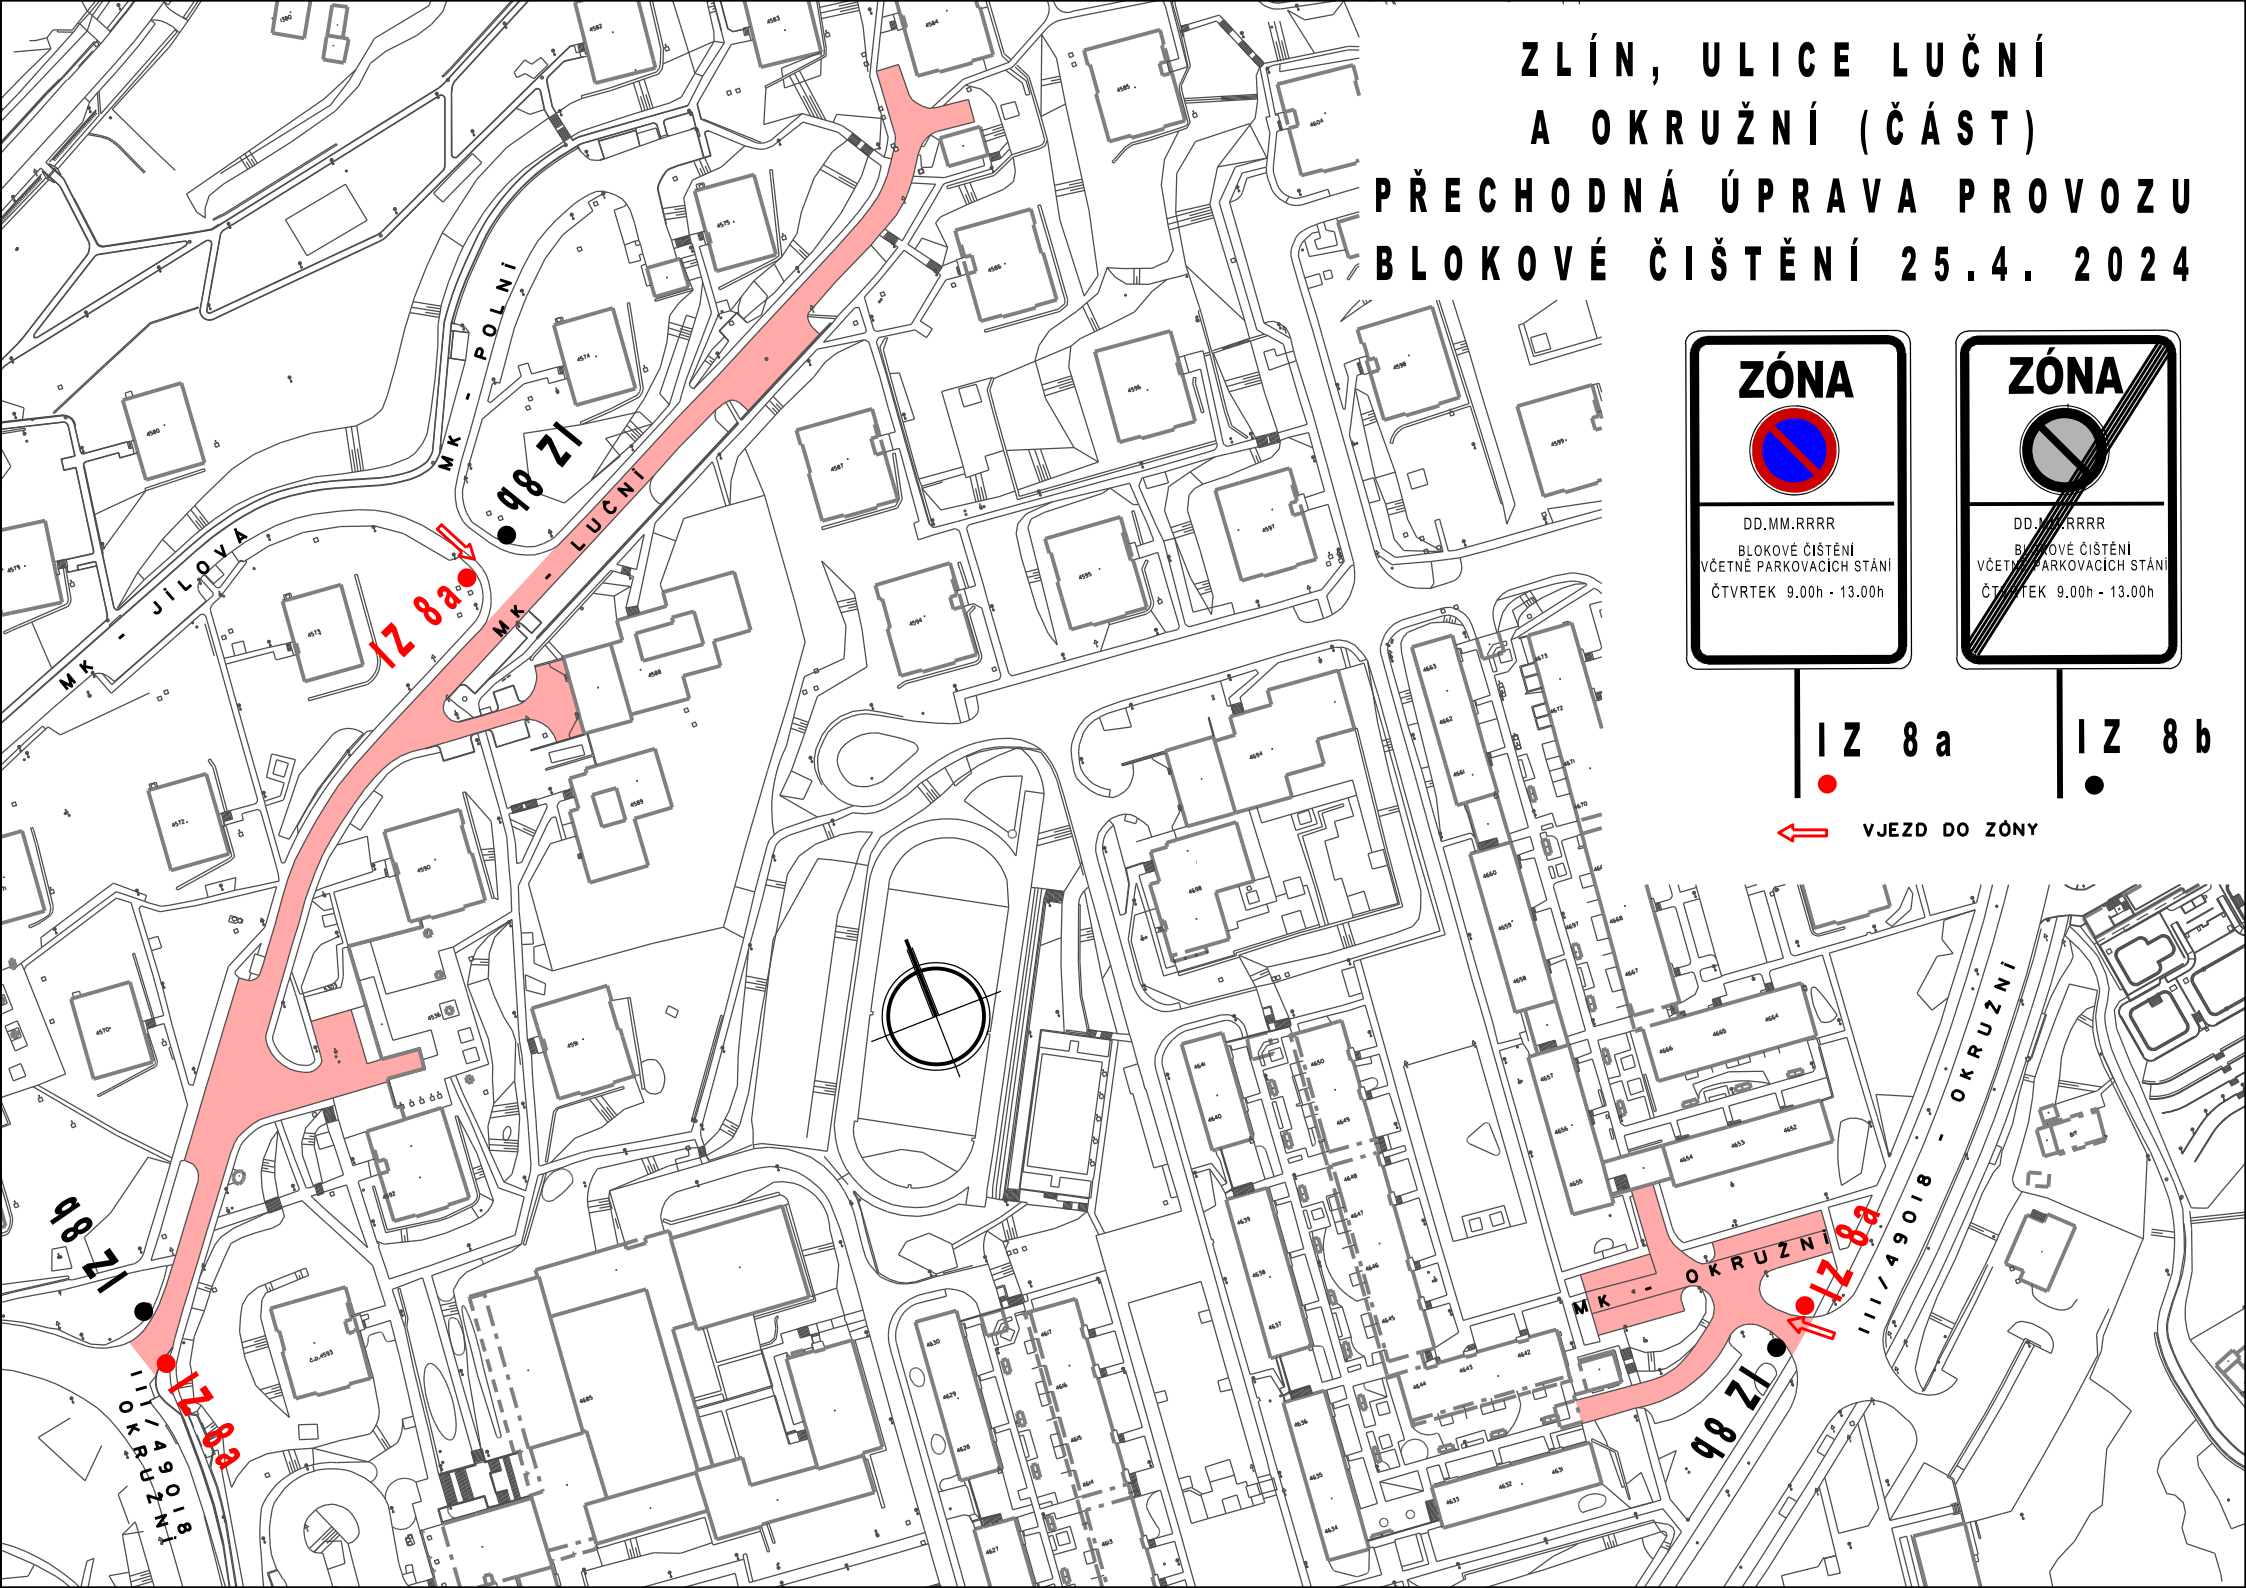

IZ 8 a

IZ 8 b

← VJEZD DO ZÓNY

IZ 8 a

IZ 8 a

IZ 8 a

IZ 8 b

← VJEZD DO ZÓNY

**ZLÍN, ULICE KŘIBY A VĚTRNÁ
PŘECHODNÁ ÚPRAVA PROVOZU
BLOKOVÉ ČIŠTĚNÍ - 23.4. 2024**

ZLÍN, ULICE LUČNÍ
A OKRUŽNÍ (ČÁST)
PŘECHODNÁ ÚPRAVA PROVOZU
BLOKOVÉ ČIŠTĚNÍ 25.4. 2024

IZ 8 a IZ 8 b

← VJEZD DO ZÓNY

I Z 8 a

I Z 8 b

VJEZD DO ZÓNY

**ZLÍN, ULICE SNP
PŘECHODNÁ ÚPRAVA PROVOZU
BLOKOVÉ ČIŠTĚNÍ - 30.4. 2024**

ZLÍN, ULICE SNP PŘECHODNÁ ÚPRAVA PROVOZU BLOKOVÉ ČIŠTĚNÍ - 30.4. 2024

IZ 8 a

IZ 8 b

← VJEZD DO ZÓNY

I Z 8 a