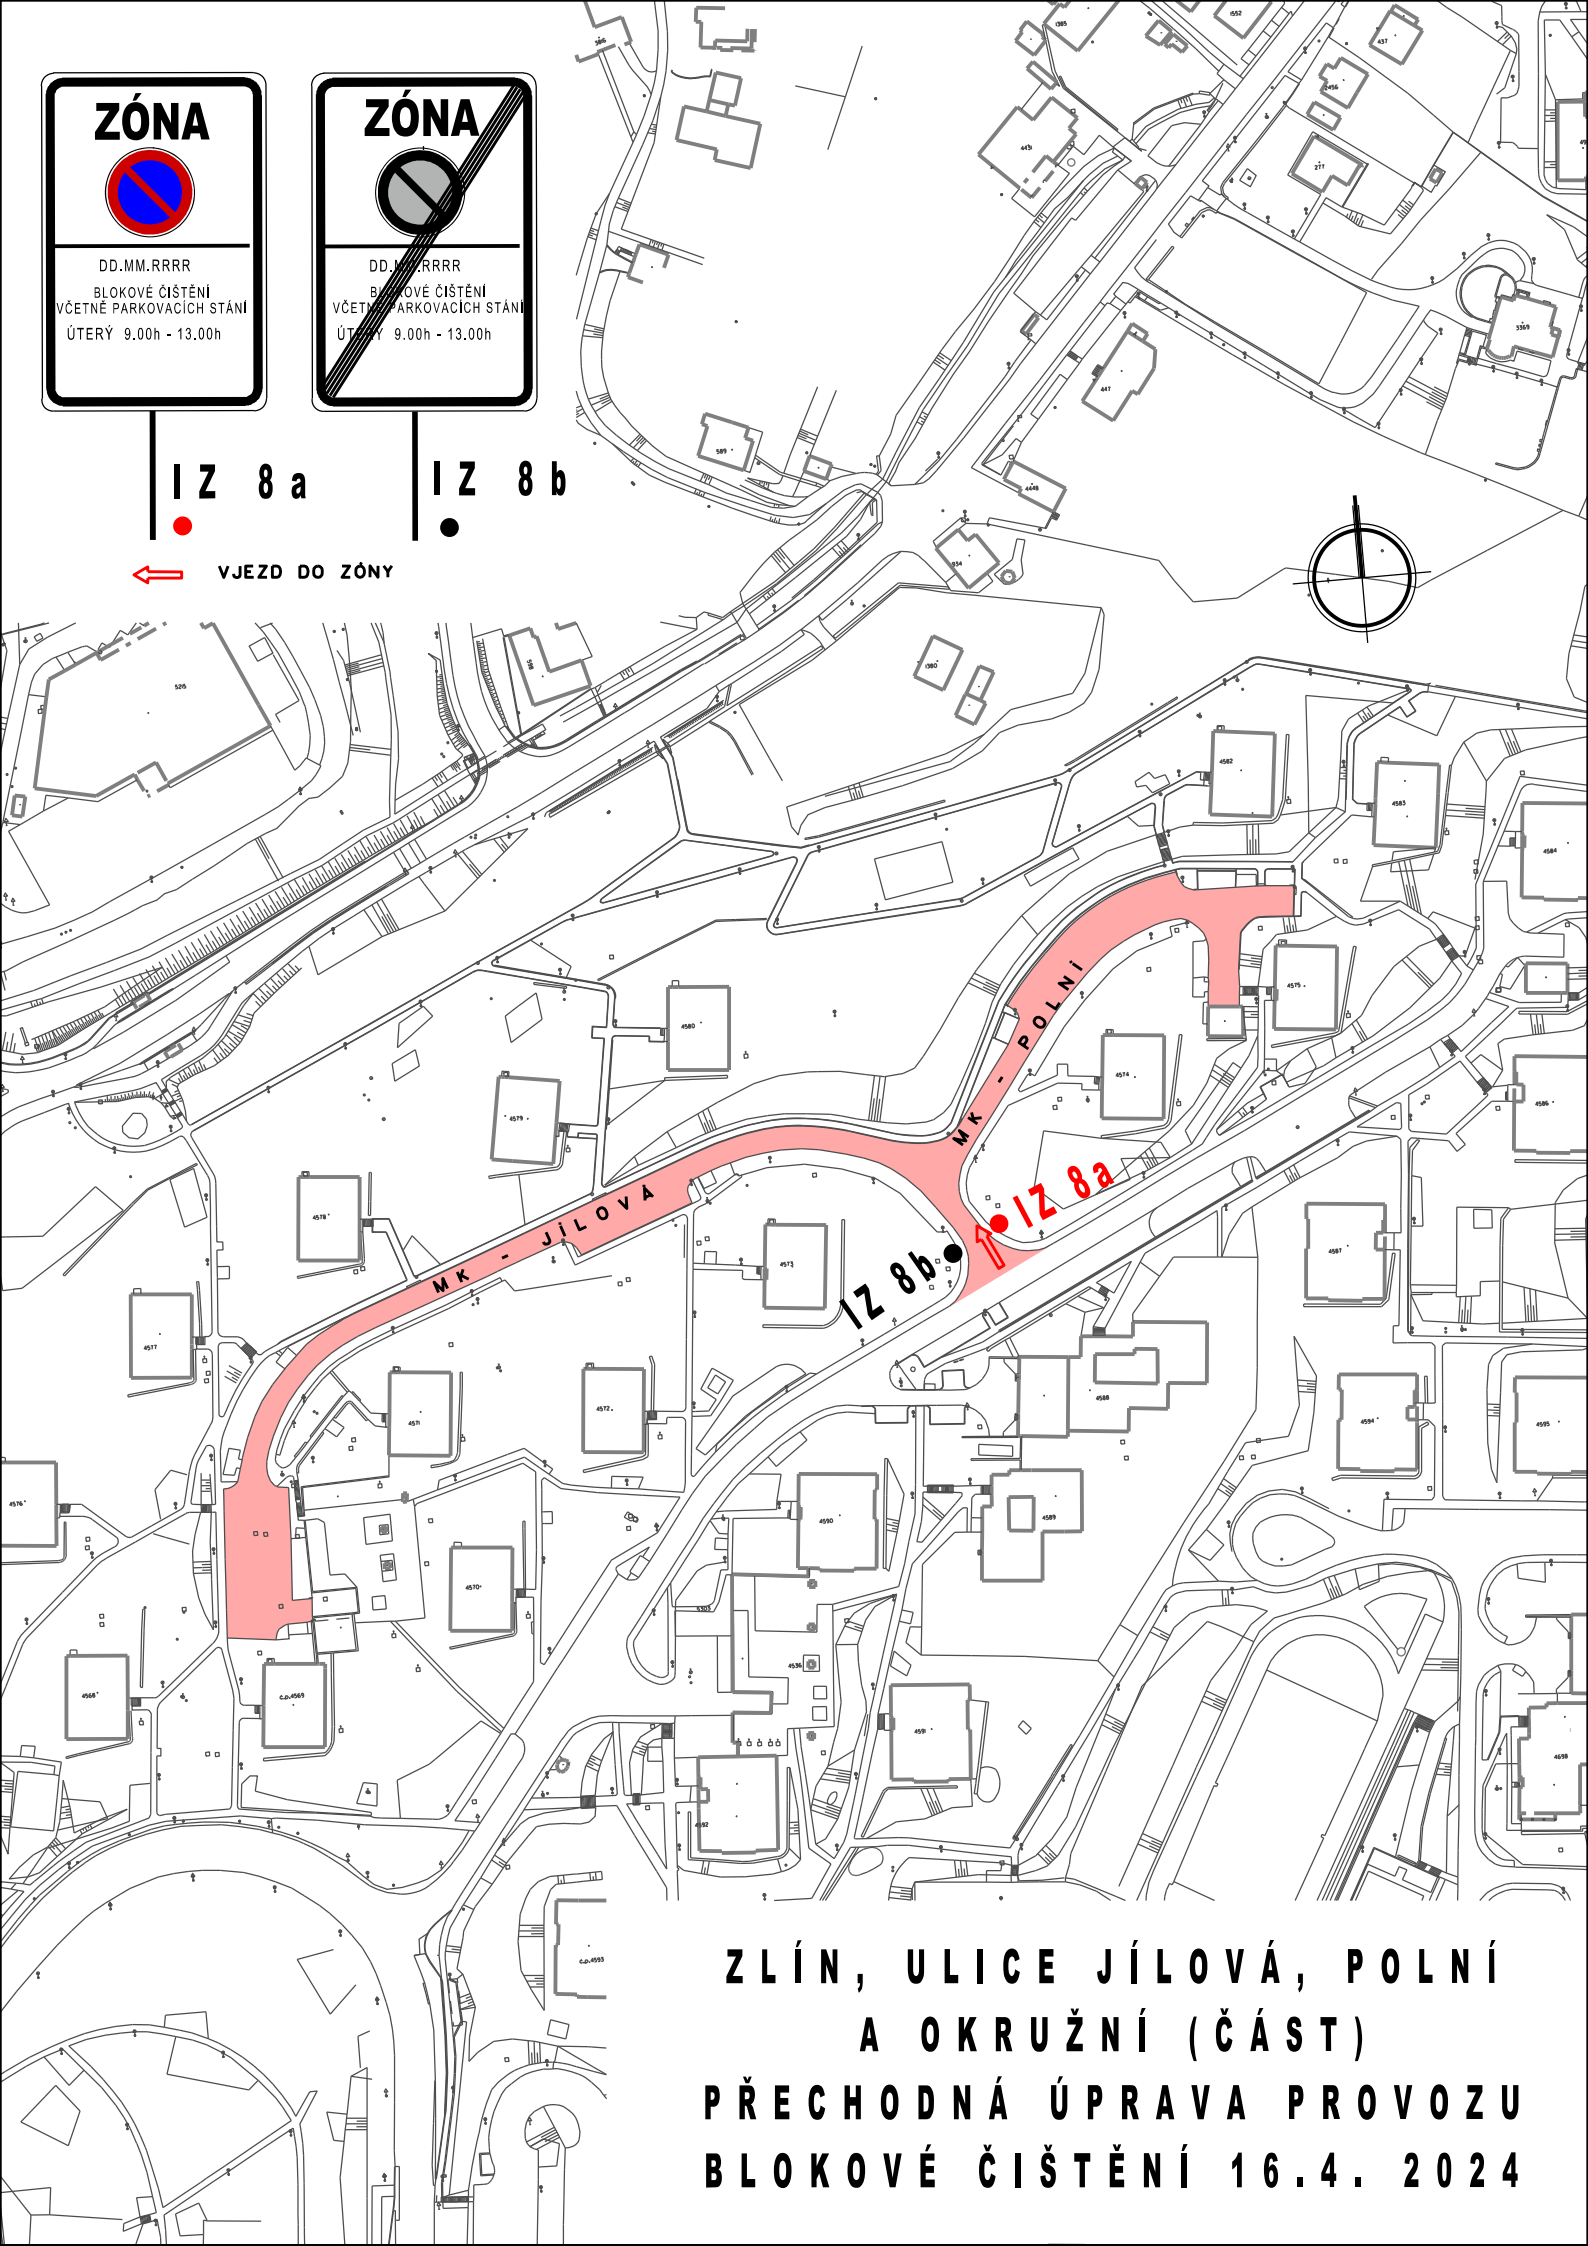

**ZLÍN, ULICE DÍLY II, DÍLY III
ŠEVCOVSKÁ
PŘECHODNÁ ÚPRAVA PROVOZU
BLOKOVÉ ČIŠTĚNÍ - 2.4. 2024**

IZ 8 a ● **IZ 8 b** ●

 **VJEZD DO ZÓNY**

I / 49 - T R . T B A T I

IZ 8a

IZ 8b

← VJEZD DO ZÓNY

**ZLÍN, ULICE BŘÍ JAROŇKŮ,
ŠEVCOVSKÁ A ZARÁMÍ
PŘECHODNÁ ÚPRAVA PROVOZU
BLOKOVÉ ČIŠTĚNÍ - 4.4. 2024**

IZ 8 a

IZ 8 b

← VJEZD DO ZÓNY

**ZLÍN, ULICE DRUŽSTEVNÍ
A JAVOROVÁ
PŘECHODNÁ ÚPRAVA PROVOZU
BLOKOVÉ ČIŠTĚNÍ 9.4. 2024**

**ZLÍN, ULICE MORAVSKÁ, SLEZSKÁ,
PLESNÍKOVA, VOŽENÍLKOVA, ZELINOVA
PŘECHODNÁ ÚPRAVA PROVOZU
BLOKOVÉ ČIŠTĚNÍ - 11.4. 2024**

IZ 8 a

IZ 8 b

VJEZD DO ZÓNY

**ZLÍN, ULICE JÍLOVÁ, POLNÍ
A OKRUŽNÍ (ČÁST)
PŘECHODNÁ ÚPRAVA PROVOZU
BLOKOVÉ ČIŠTĚNÍ 16.4. 2024**

IZ 8 a

IZ 8 b

VJEZD DO ZÓNY

**ZLÍN, ULICE JÍLOVÁ, POLNÍ
A OKRUŽNÍ (ČÁST)
PŘECHODNÁ ÚPRAVA PROVOZU
BLOKOVÉ ČIŠTĚNÍ 16.4. 2024**

IZ 8 a

IZ 8 b

← VJEZD DO ZÓNY

**ZLÍN, ULICE NAD STRÁNĚMI,
A OKRUŽNÍ (ČÁST)
PŘECHODNÁ ÚPRAVA PROVOZU
BLOKOVÉ ČIŠTĚNÍ 18.4. 2024**

111 / 49018 - OKRUŽNÍ

MK - NAD STRÁNĚMI

MK - NAD STRÁNĚMI

ZÓNA