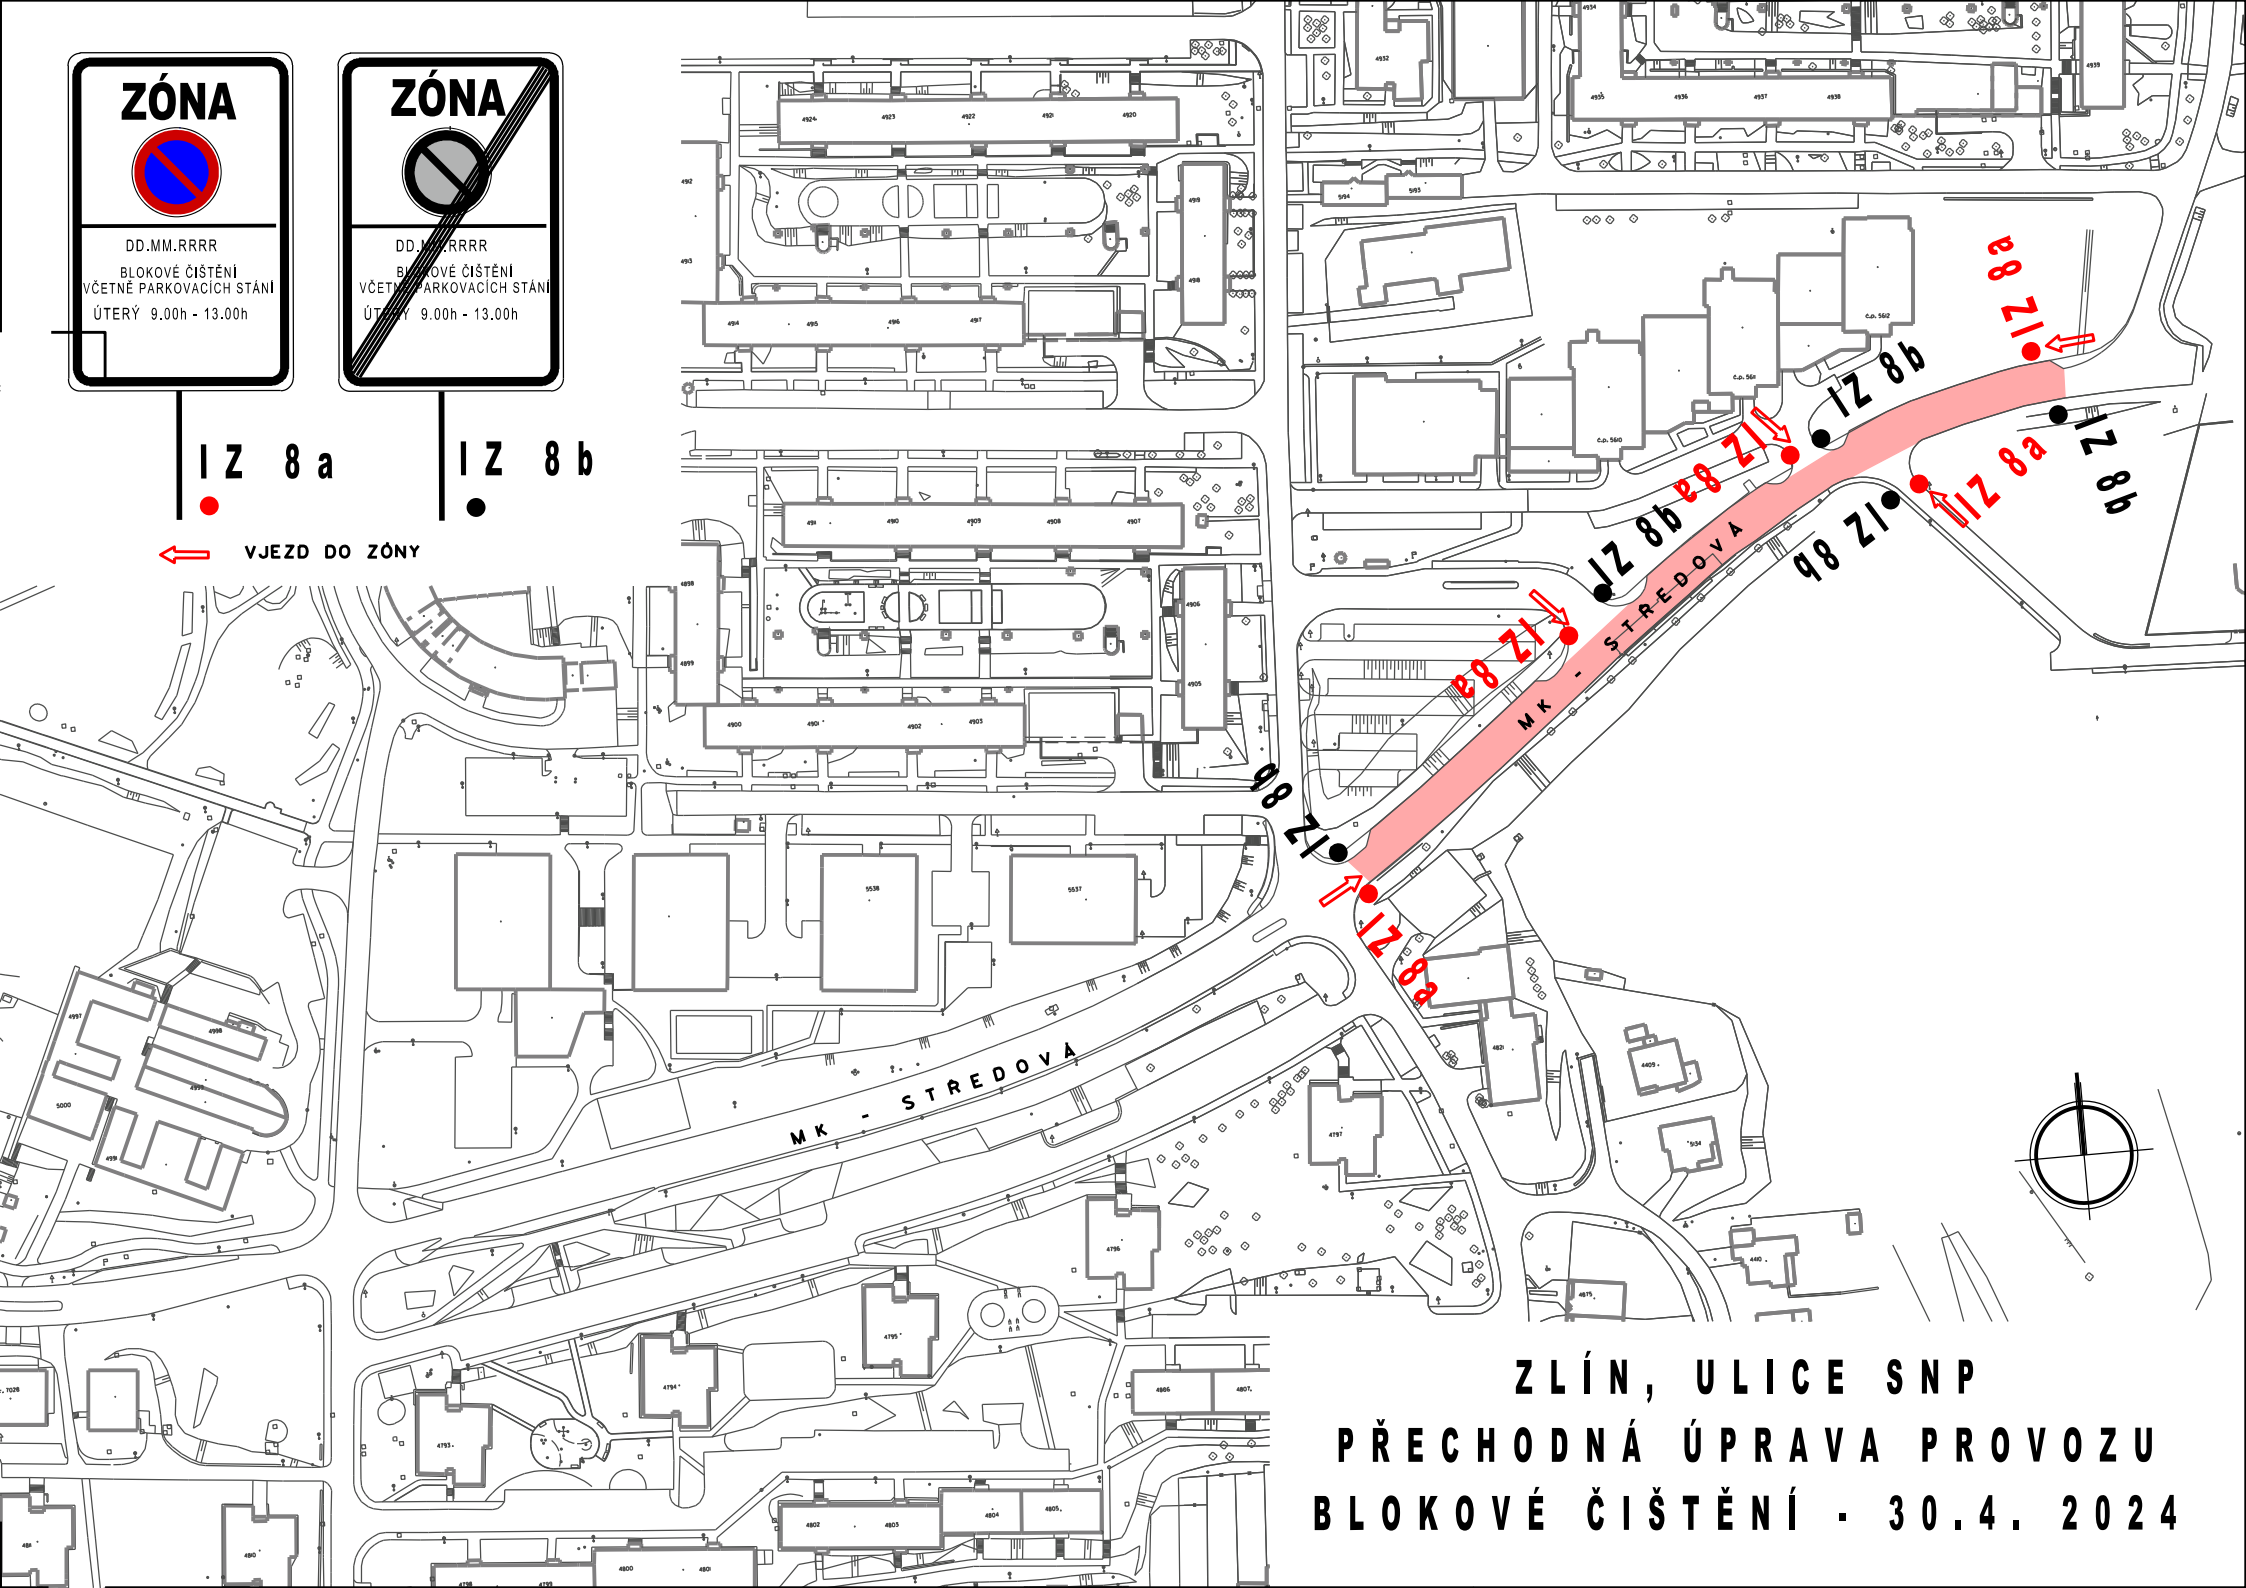

**ZLÍN, ULICE KŘIBY A VĚTRNÁ
PŘECHODNÁ ÚPRAVA PROVOZU
BLOKOVÉ ČIŠTĚNÍ - 23.4. 2024**

ZLÍN, ULICE LUČNÍ
A OKRUŽNÍ (ČÁST)
PŘECHODNÁ ÚPRAVA PROVOZU
BLOKOVÉ ČIŠTĚNÍ 25.4. 2024

IZ 8 a IZ 8 b

← VJEZD DO ZÓNY

I Z 8 a

I Z 8 b

VJEZD DO ZÓNY

**ZLÍN, ULICE SNP
PŘECHODNÁ ÚPRAVA PROVOZU
BLOKOVÉ ČIŠTĚNÍ - 30.4. 2024**

ZLÍN, ULICE SNP PŘECHODNÁ ÚPRAVA PROVOZU BLOKOVÉ ČIŠTĚNÍ - 30.4. 2024

IZ 8 a

IZ 8 b

← VJEZD DO ZÓNY

I Z 8 a

I Z 8 b

VJEZD DO ZÓNY

ZLÍN, ULICE SNP
PŘECHODNÁ ÚPRAVA PROVOZU
BLOKOVÉ ČIŠTĚNÍ - 30.4. 2024