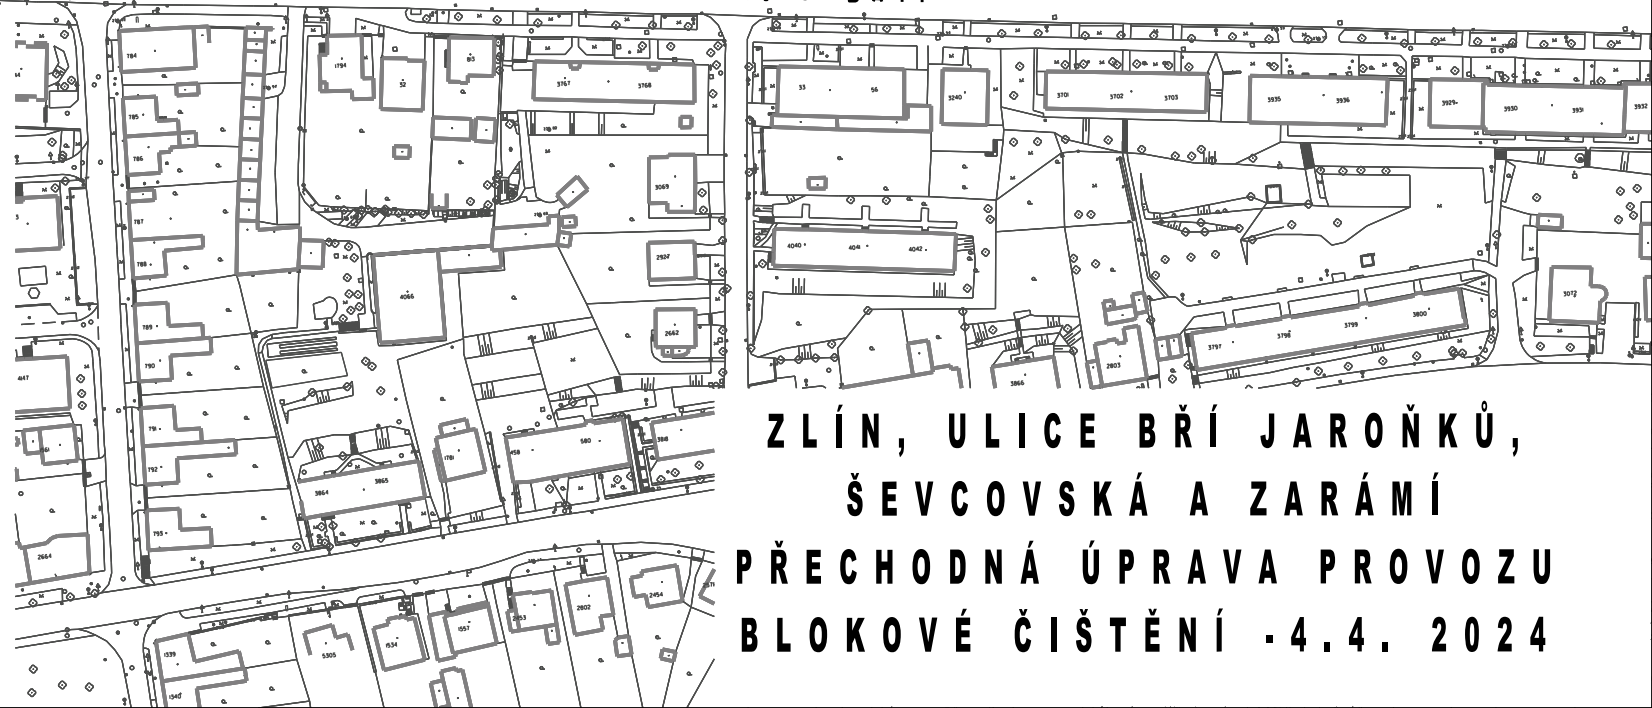

**ZLÍN, ULICE DÍLY II, DÍLY III
ŠEVCOVSKÁ
PŘECHODNÁ ÚPRAVA PROVOZU
BLOKOVÉ ČIŠTĚNÍ - 2.4. 2024**

IZ 8 a ● **IZ 8 b** ●

 **VJEZD DO ZÓNY**

I / 49 - T R . T B A T I

IZ 8a

IZ 8b

← VJEZD DO ZÓNY

**ZLÍN, ULICE BŘÍ JAROŇKŮ,
ŠEVCOVSKÁ A ZARÁMÍ
PŘECHODNÁ ÚPRAVA PROVOZU
BLOKOVÉ ČIŠTĚNÍ - 4.4. 2024**