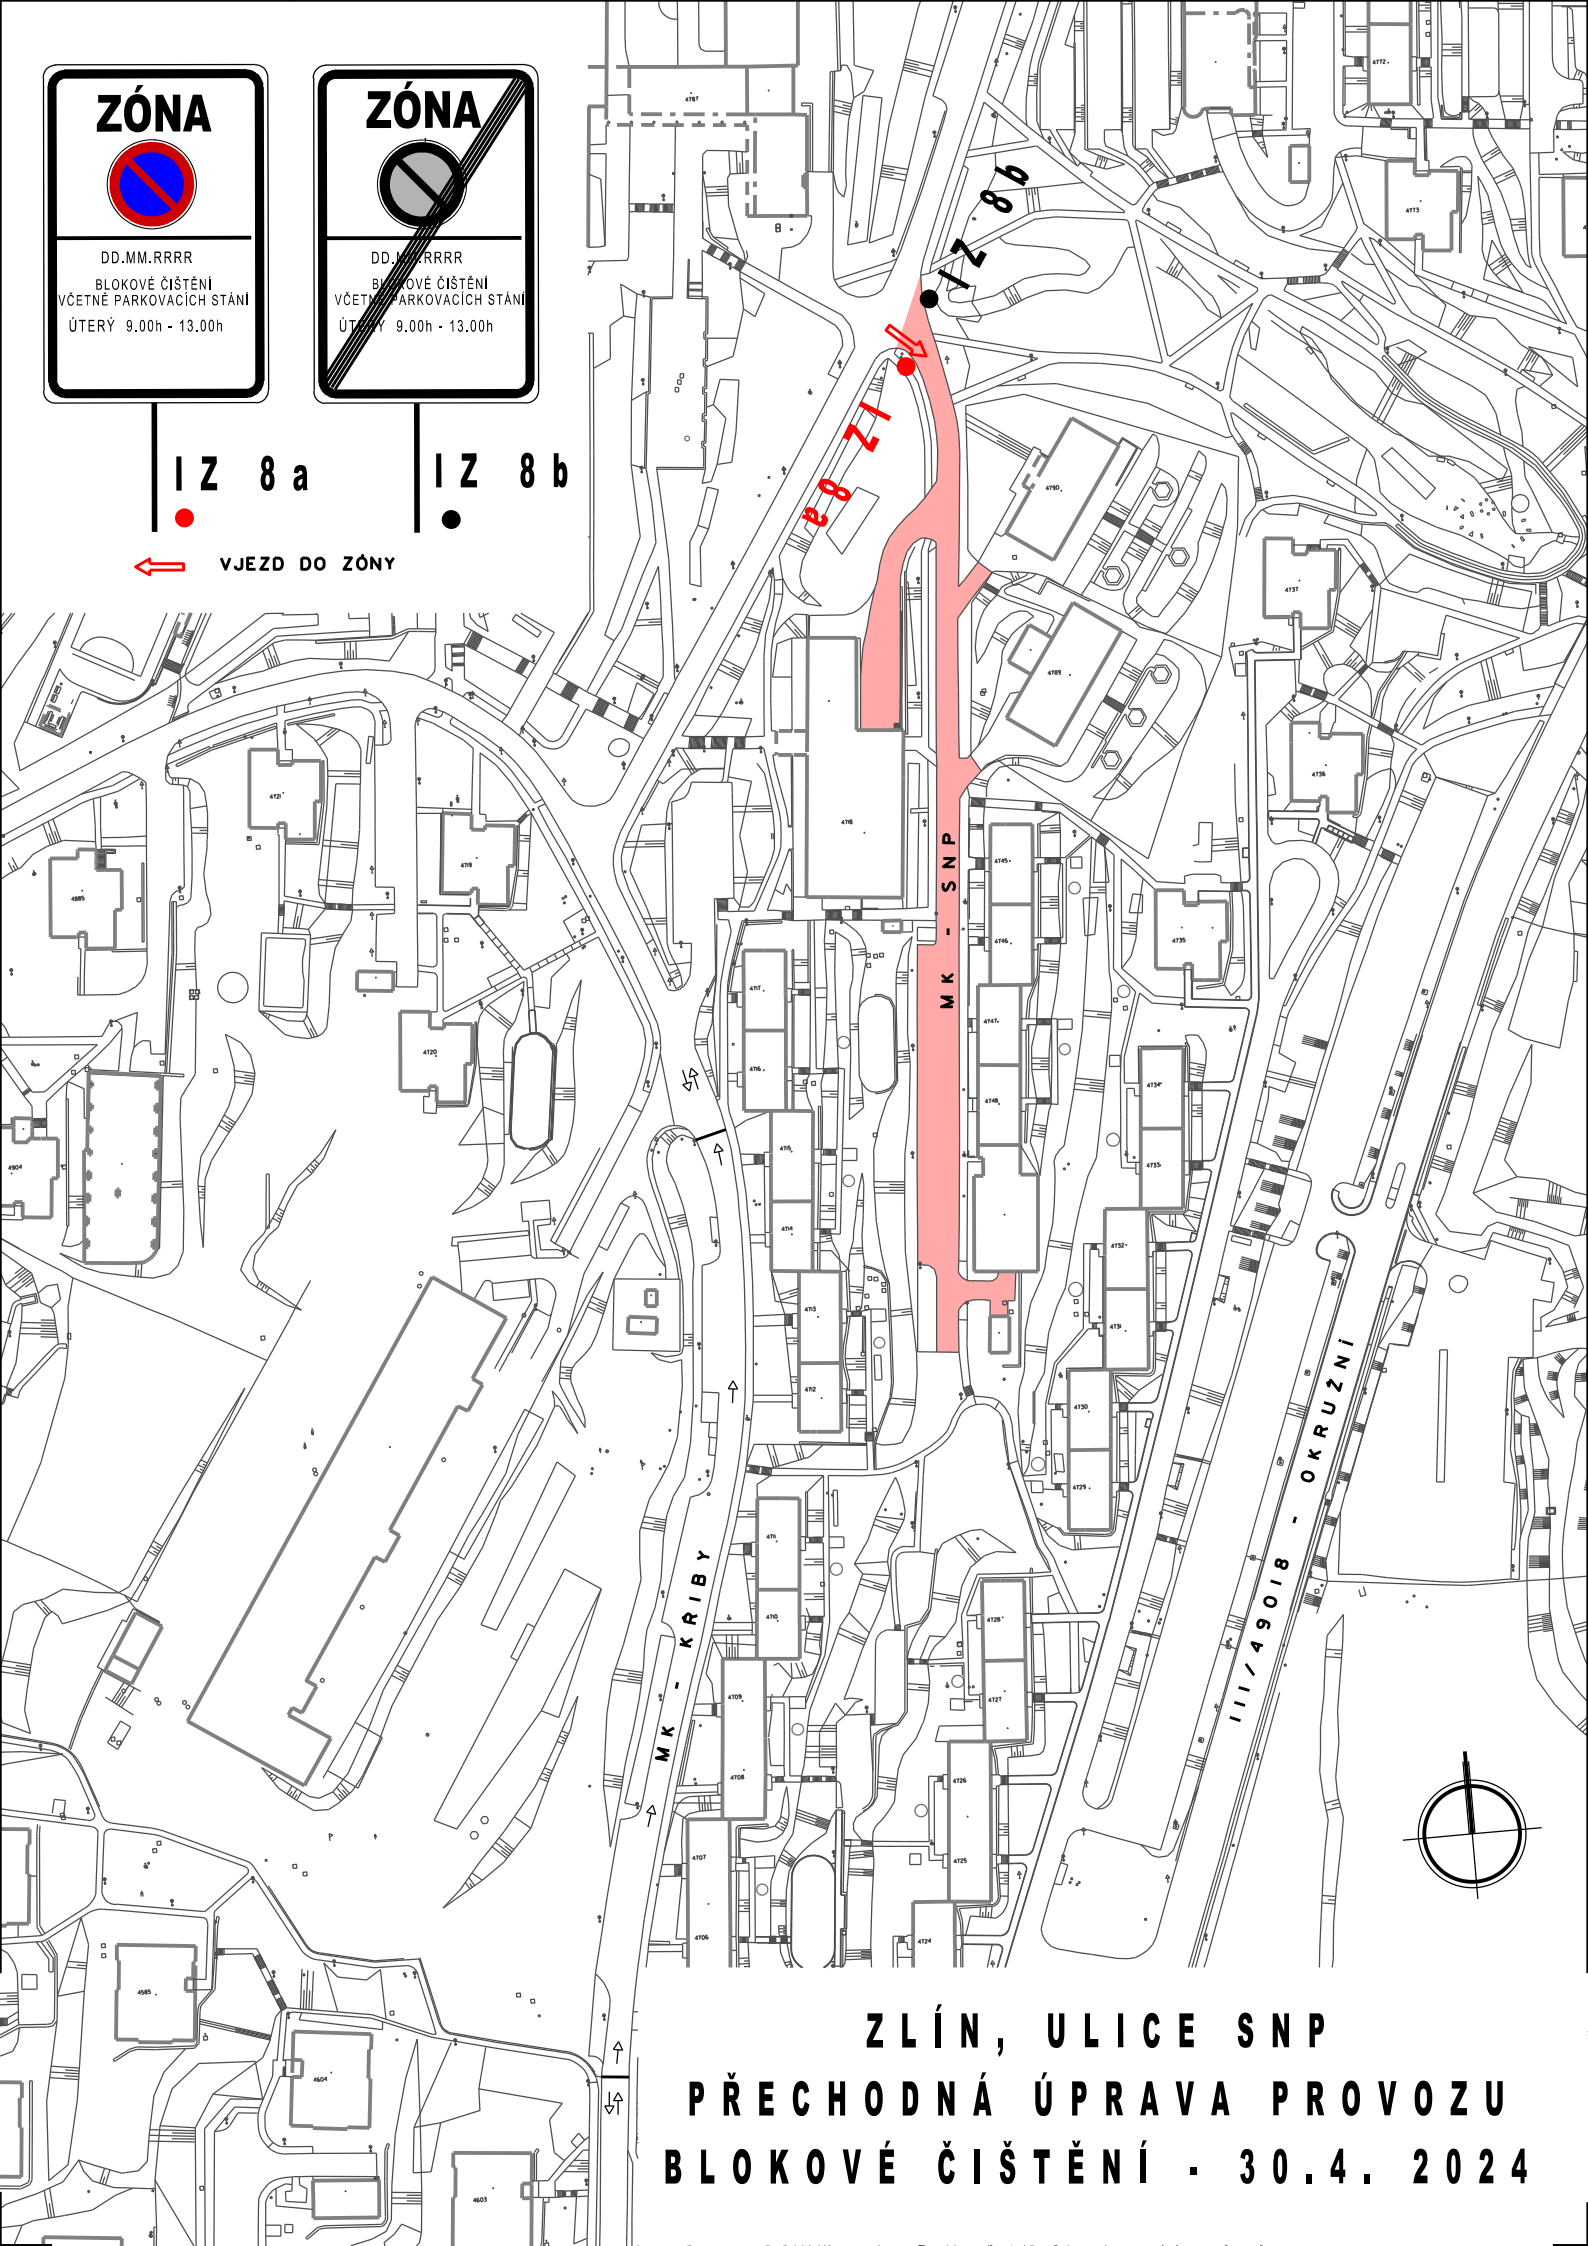

IZ 8 a

IZ 8 b

VJEZD DO ZÓNY

**ZLÍN, ULICE JÍLOVÁ, POLNÍ
A OKRUŽNÍ (ČÁST)
PŘECHODNÁ ÚPRAVA PROVOZU
BLOKOVÉ ČIŠTĚNÍ 16.4. 2024**

IZ 8 a

IZ 8 b

VJEZD DO ZÓNY

**ZLÍN, ULICE JÍLOVÁ, POLNÍ
A OKRUŽNÍ (ČÁST)
PŘECHODNÁ ÚPRAVA PROVOZU
BLOKOVÉ ČIŠTĚNÍ 16.4. 2024**

IZ 8 a

IZ 8 b

← VJEZD DO ZÓNY

IZ 8 a

IZ 8 a

IZ 8 a

IZ 8 b

← VJEZD DO ZÓNY

**ZLÍN, ULICE KŘIBY A VĚTRNÁ
PŘECHODNÁ ÚPRAVA PROVOZU
BLOKOVÉ ČIŠTĚNÍ - 23.4. 2024**

ZLÍN, ULICE LUČNÍ
A OKRUŽNÍ (ČÁST)
PŘECHODNÁ ÚPRAVA PROVOZU
BLOKOVÉ ČIŠTĚNÍ 25.4. 2024

IZ 8 a IZ 8 b

← VJEZD DO ZÓNY

I Z 8 a

I Z 8 b

VJEZD DO ZÓNY

**ZLÍN, ULICE SNP
PŘECHODNÁ ÚPRAVA PROVOZU
BLOKOVÉ ČIŠTĚNÍ - 30.4. 2024**

ZLÍN, ULICE SNP PŘECHODNÁ ÚPRAVA PROVOZU BLOKOVÉ ČIŠTĚNÍ - 30.4. 2024

IZ 8 a

IZ 8 b

← VJEZD DO ZÓNY

I Z 8 a