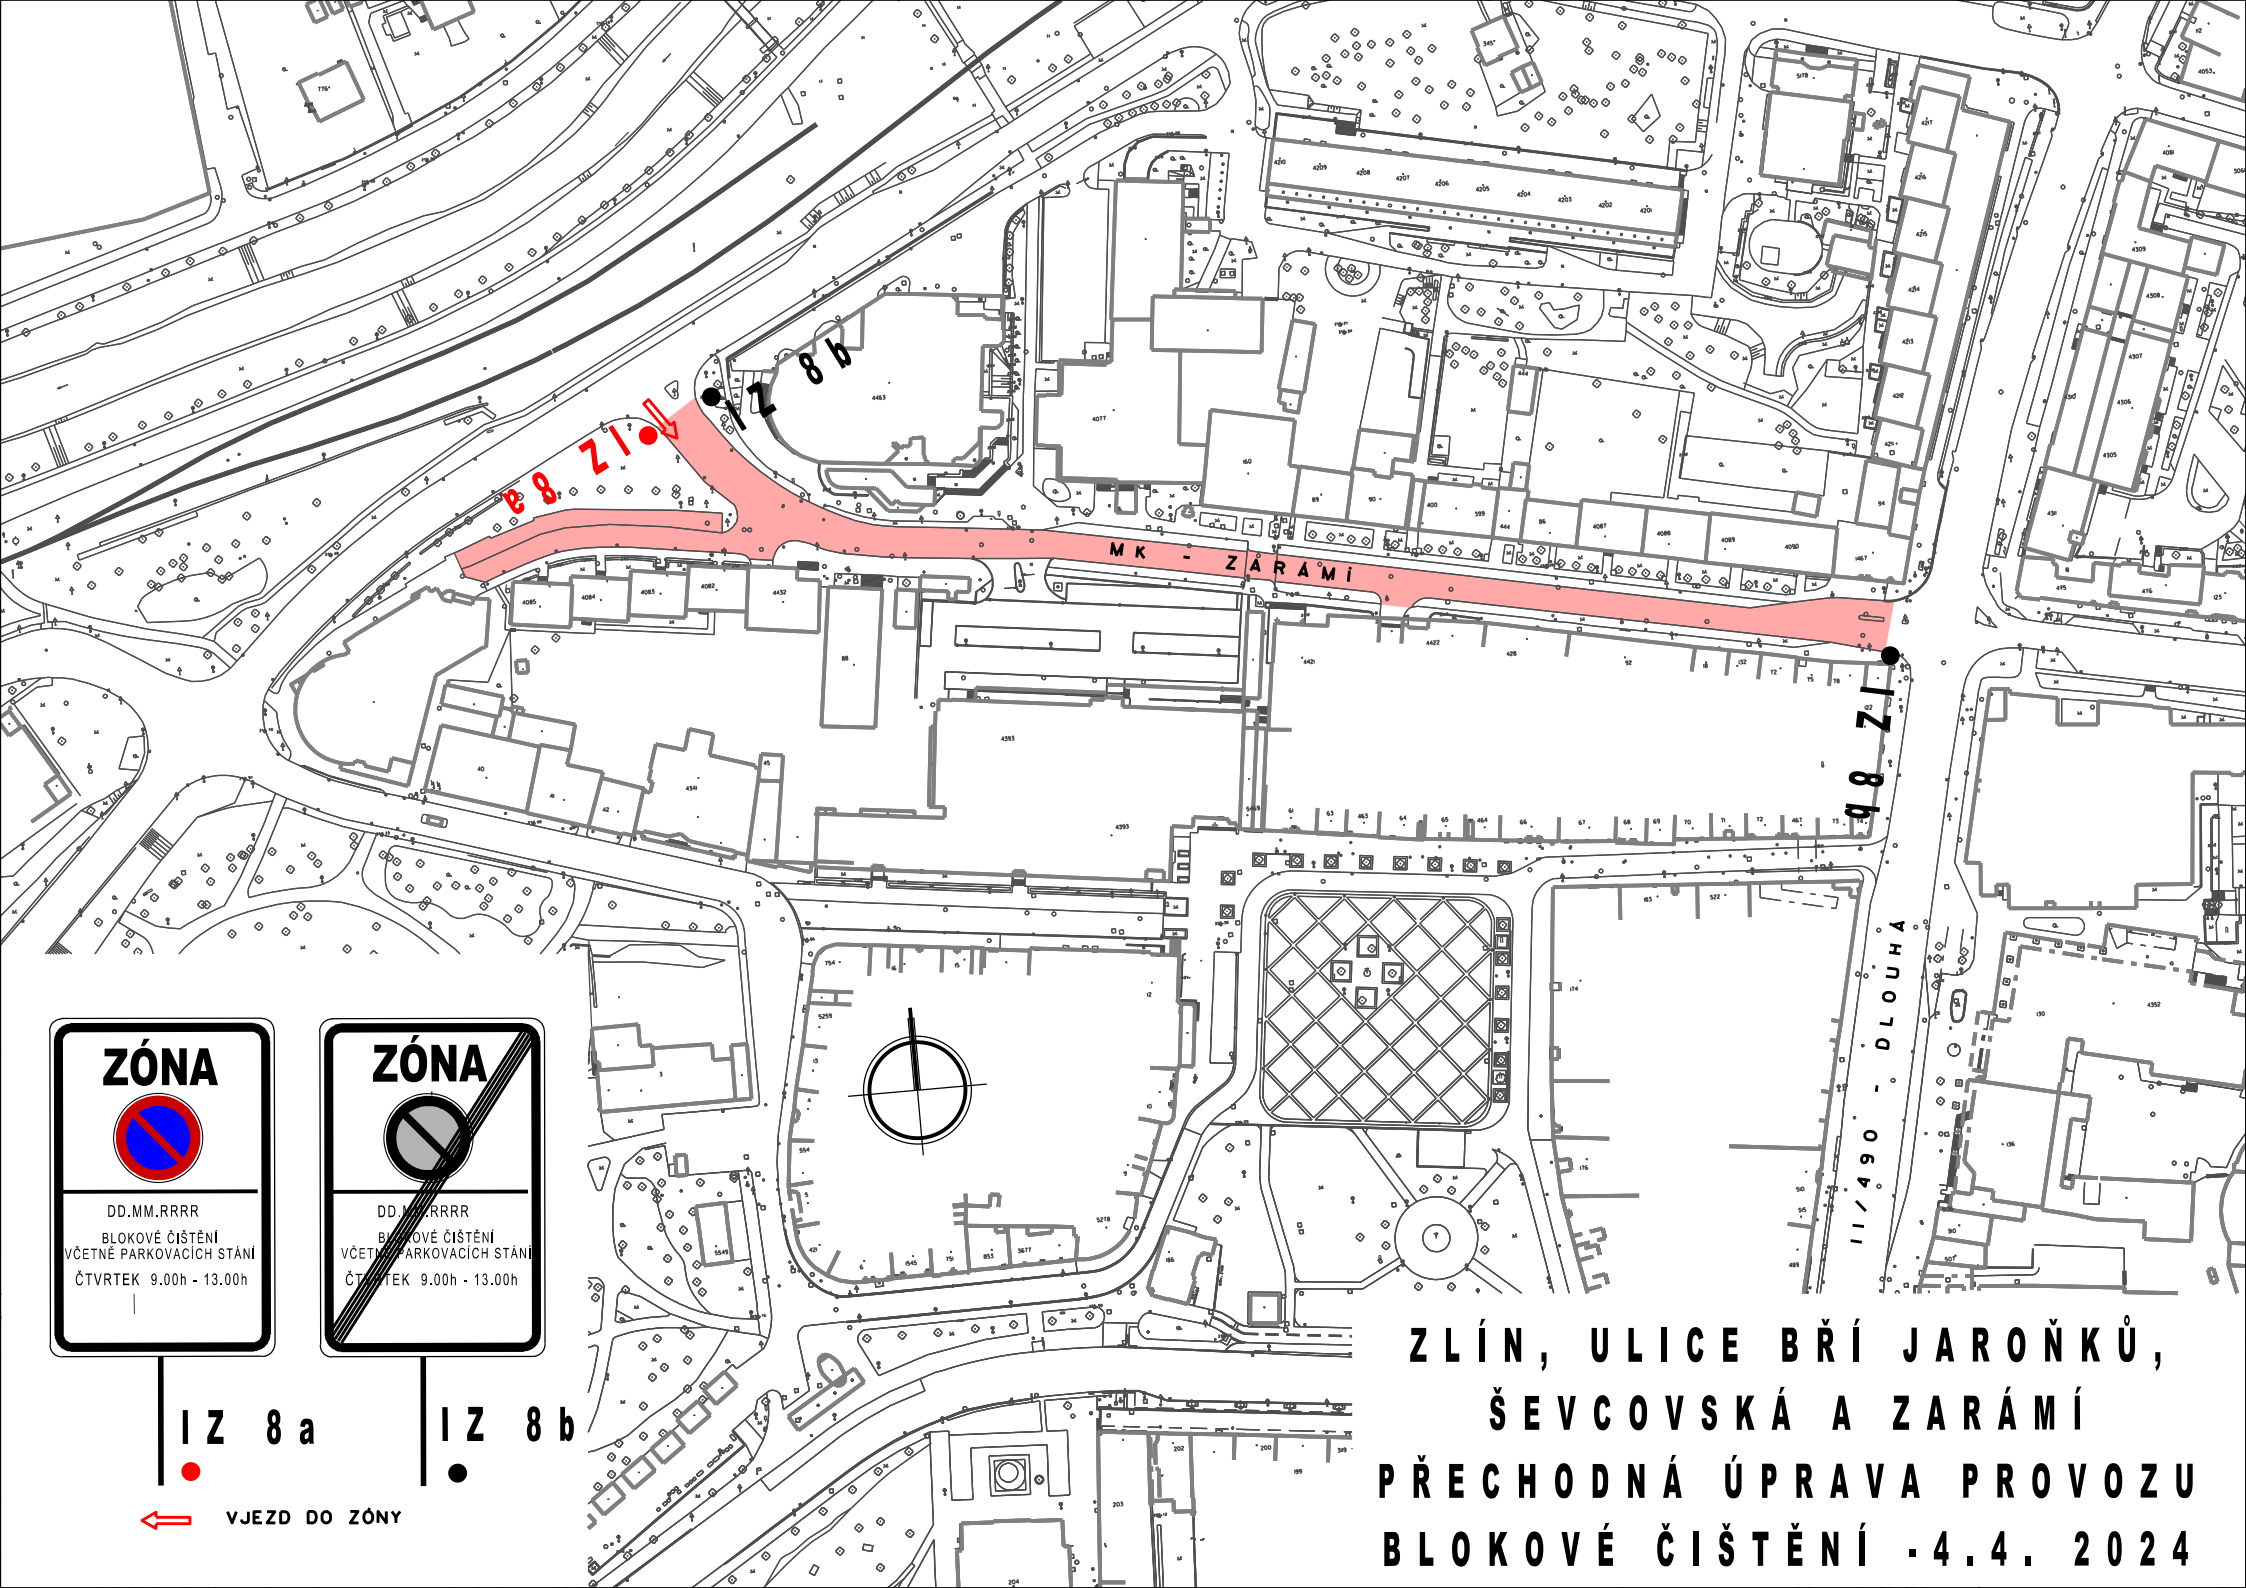

**ZLÍN, ULICE DÍLY II, DÍLY III
ŠEVCOVSKÁ
PŘECHODNÁ ÚPRAVA PROVOZU
BLOKOVÉ ČIŠTĚNÍ - 2.4. 2024**

IZ 8 a ● **IZ 8 b** ●

 **VJEZD DO ZÓNY**

I / 49 - T R . T B A T I

IZ 8a

IZ 8b

← VJEZD DO ZÓNY

**ZLÍN, ULICE BŘÍ JAROŇKŮ,
ŠEVCOVSKÁ A ZARÁMÍ
PŘECHODNÁ ÚPRAVA PROVOZU
BLOKOVÉ ČIŠTĚNÍ - 4.4. 2024**