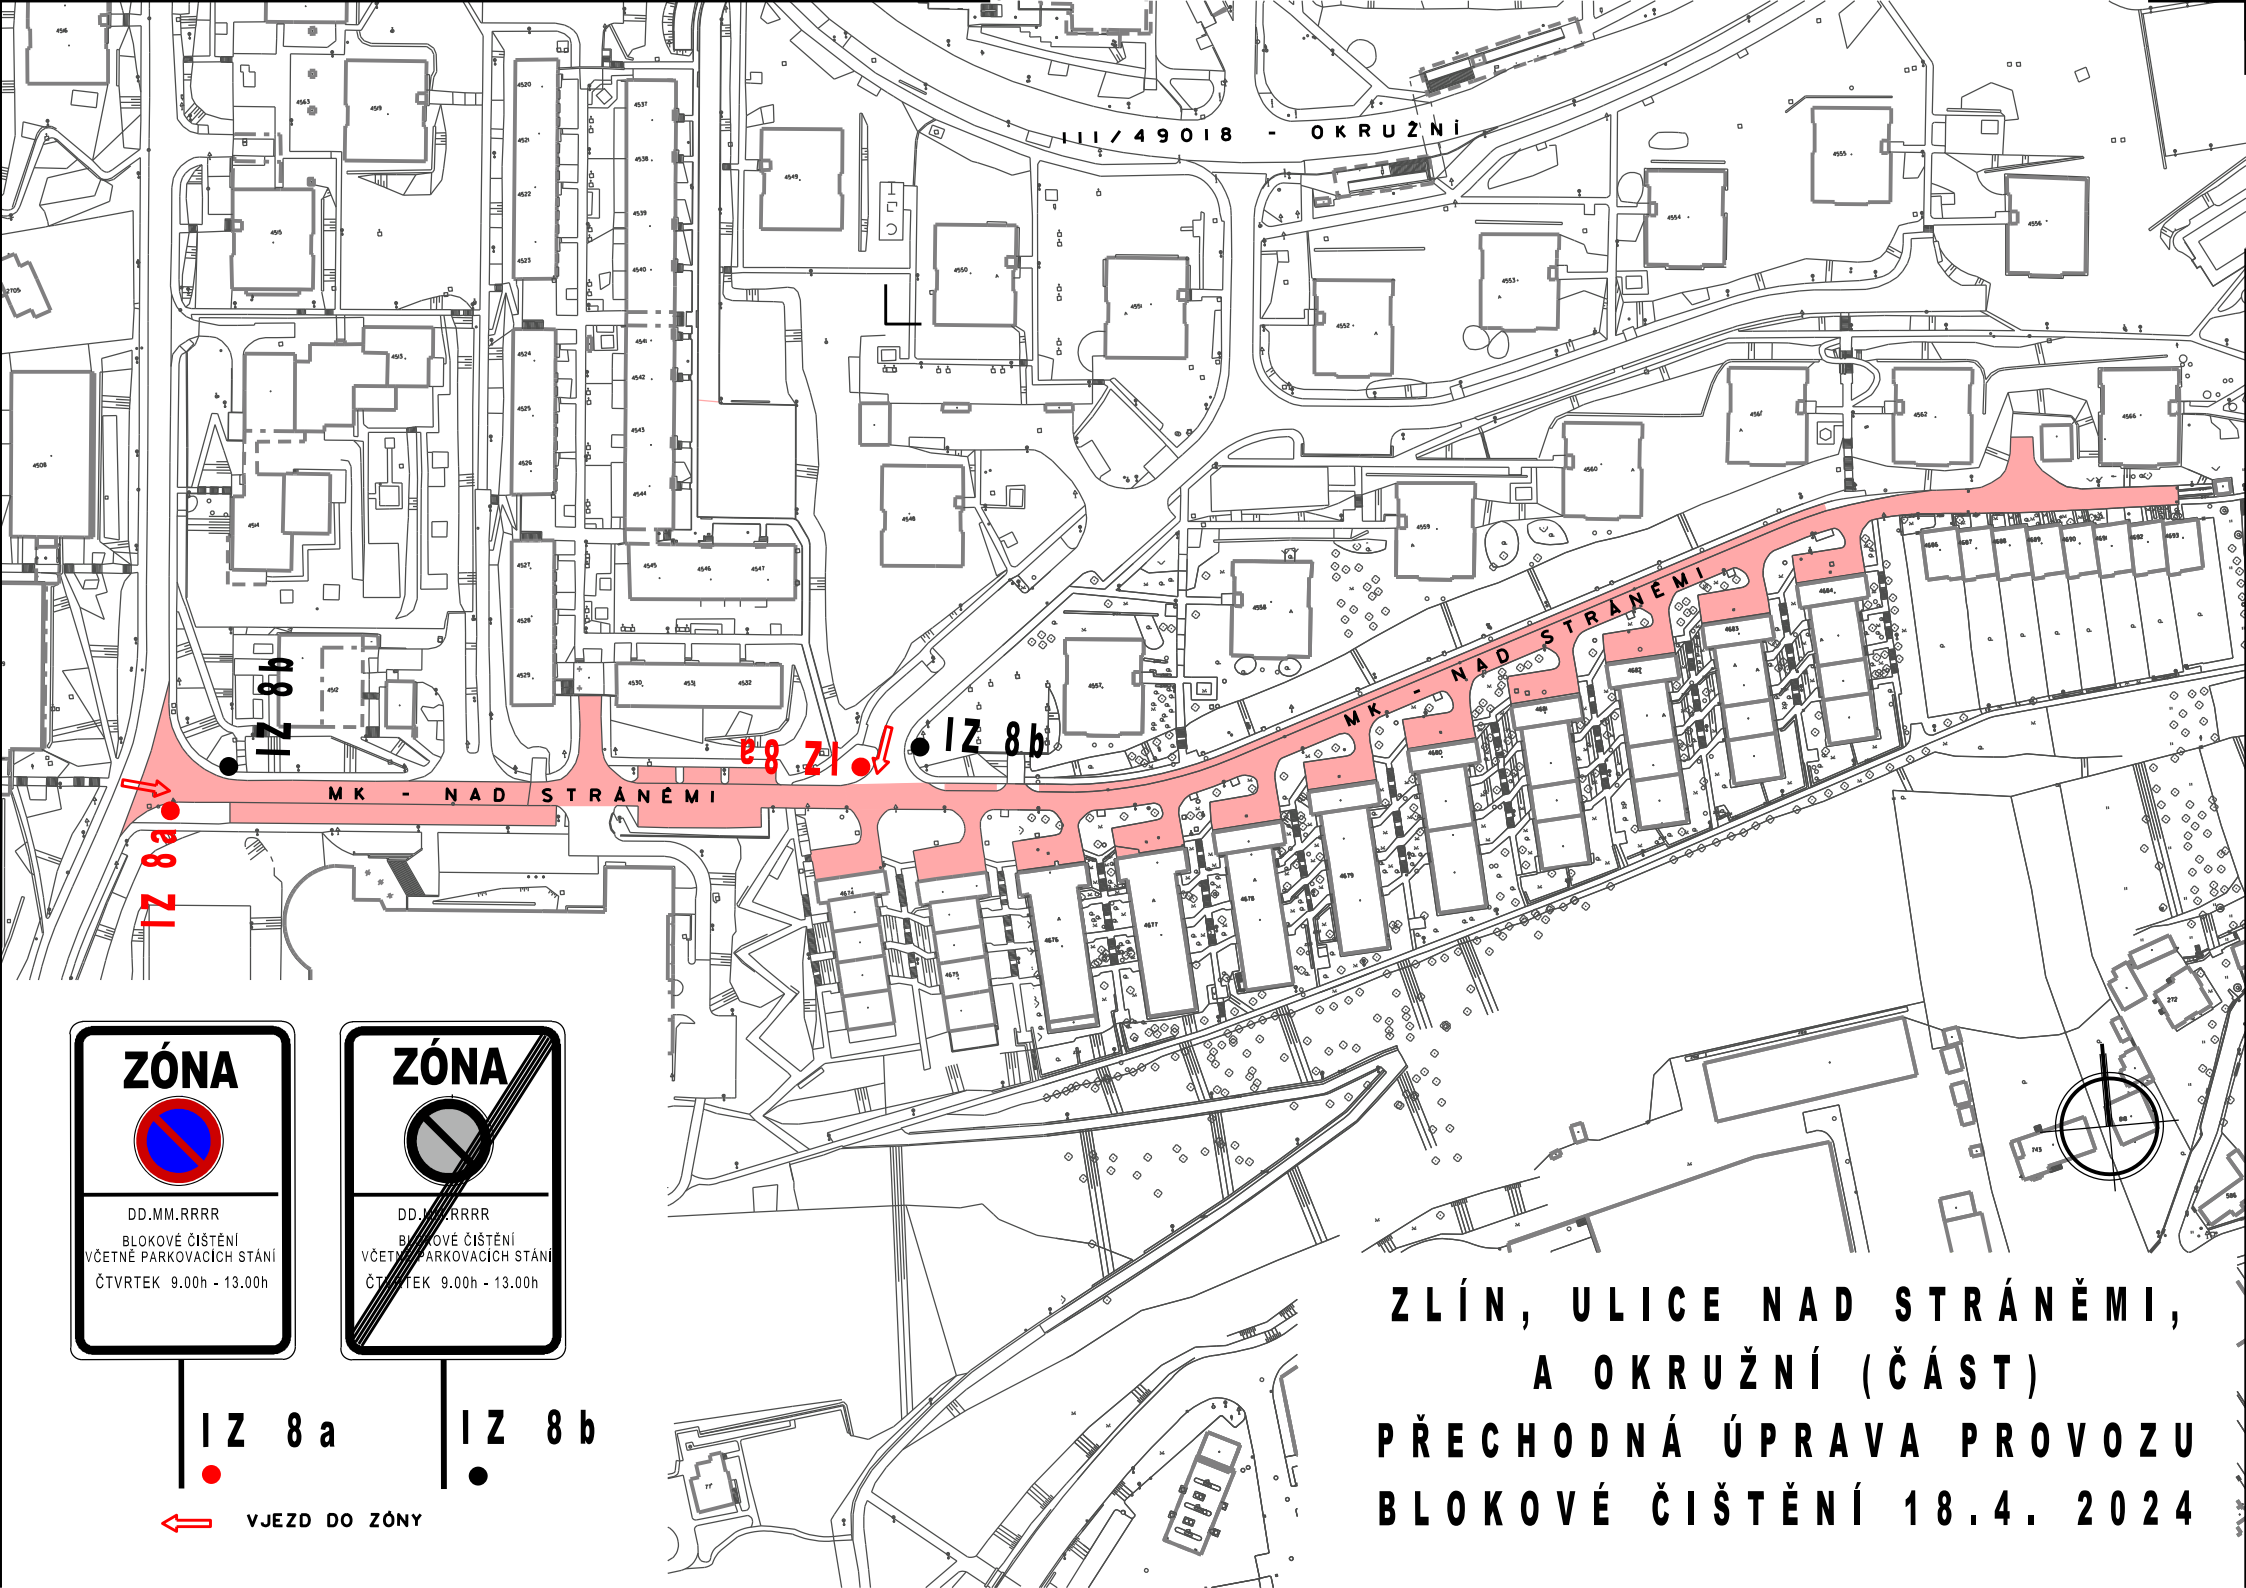

111 / 49018 - OKRUŽNÍ

MK - NAD STRÁNĚMI

MK - NAD STRÁNĚMI

ZÓNA

DD.MM.RRRR
BLOKOVÉ ČIŠTĚNÍ
VČETNĚ PARKOVACÍCH STÁNÍ
ČTVRTEK 9.00h - 13.00h

ZÓNA

DD.MM.RRRR
BLOKOVÉ ČIŠTĚNÍ
VČETNĚ PARKOVACÍCH STÁNÍ
ČTVRTEK 9.00h - 13.00h

IZ 8 a

IZ 8 b

← VJEZD DO ZÓNY

**ZLÍN, ULICE NAD STRÁNĚMI,
A OKRUŽNÍ (ČÁST)
PŘECHODNÁ ÚPRAVA PROVOZU
BLOKOVÉ ČIŠTĚNÍ 18.4. 2024**