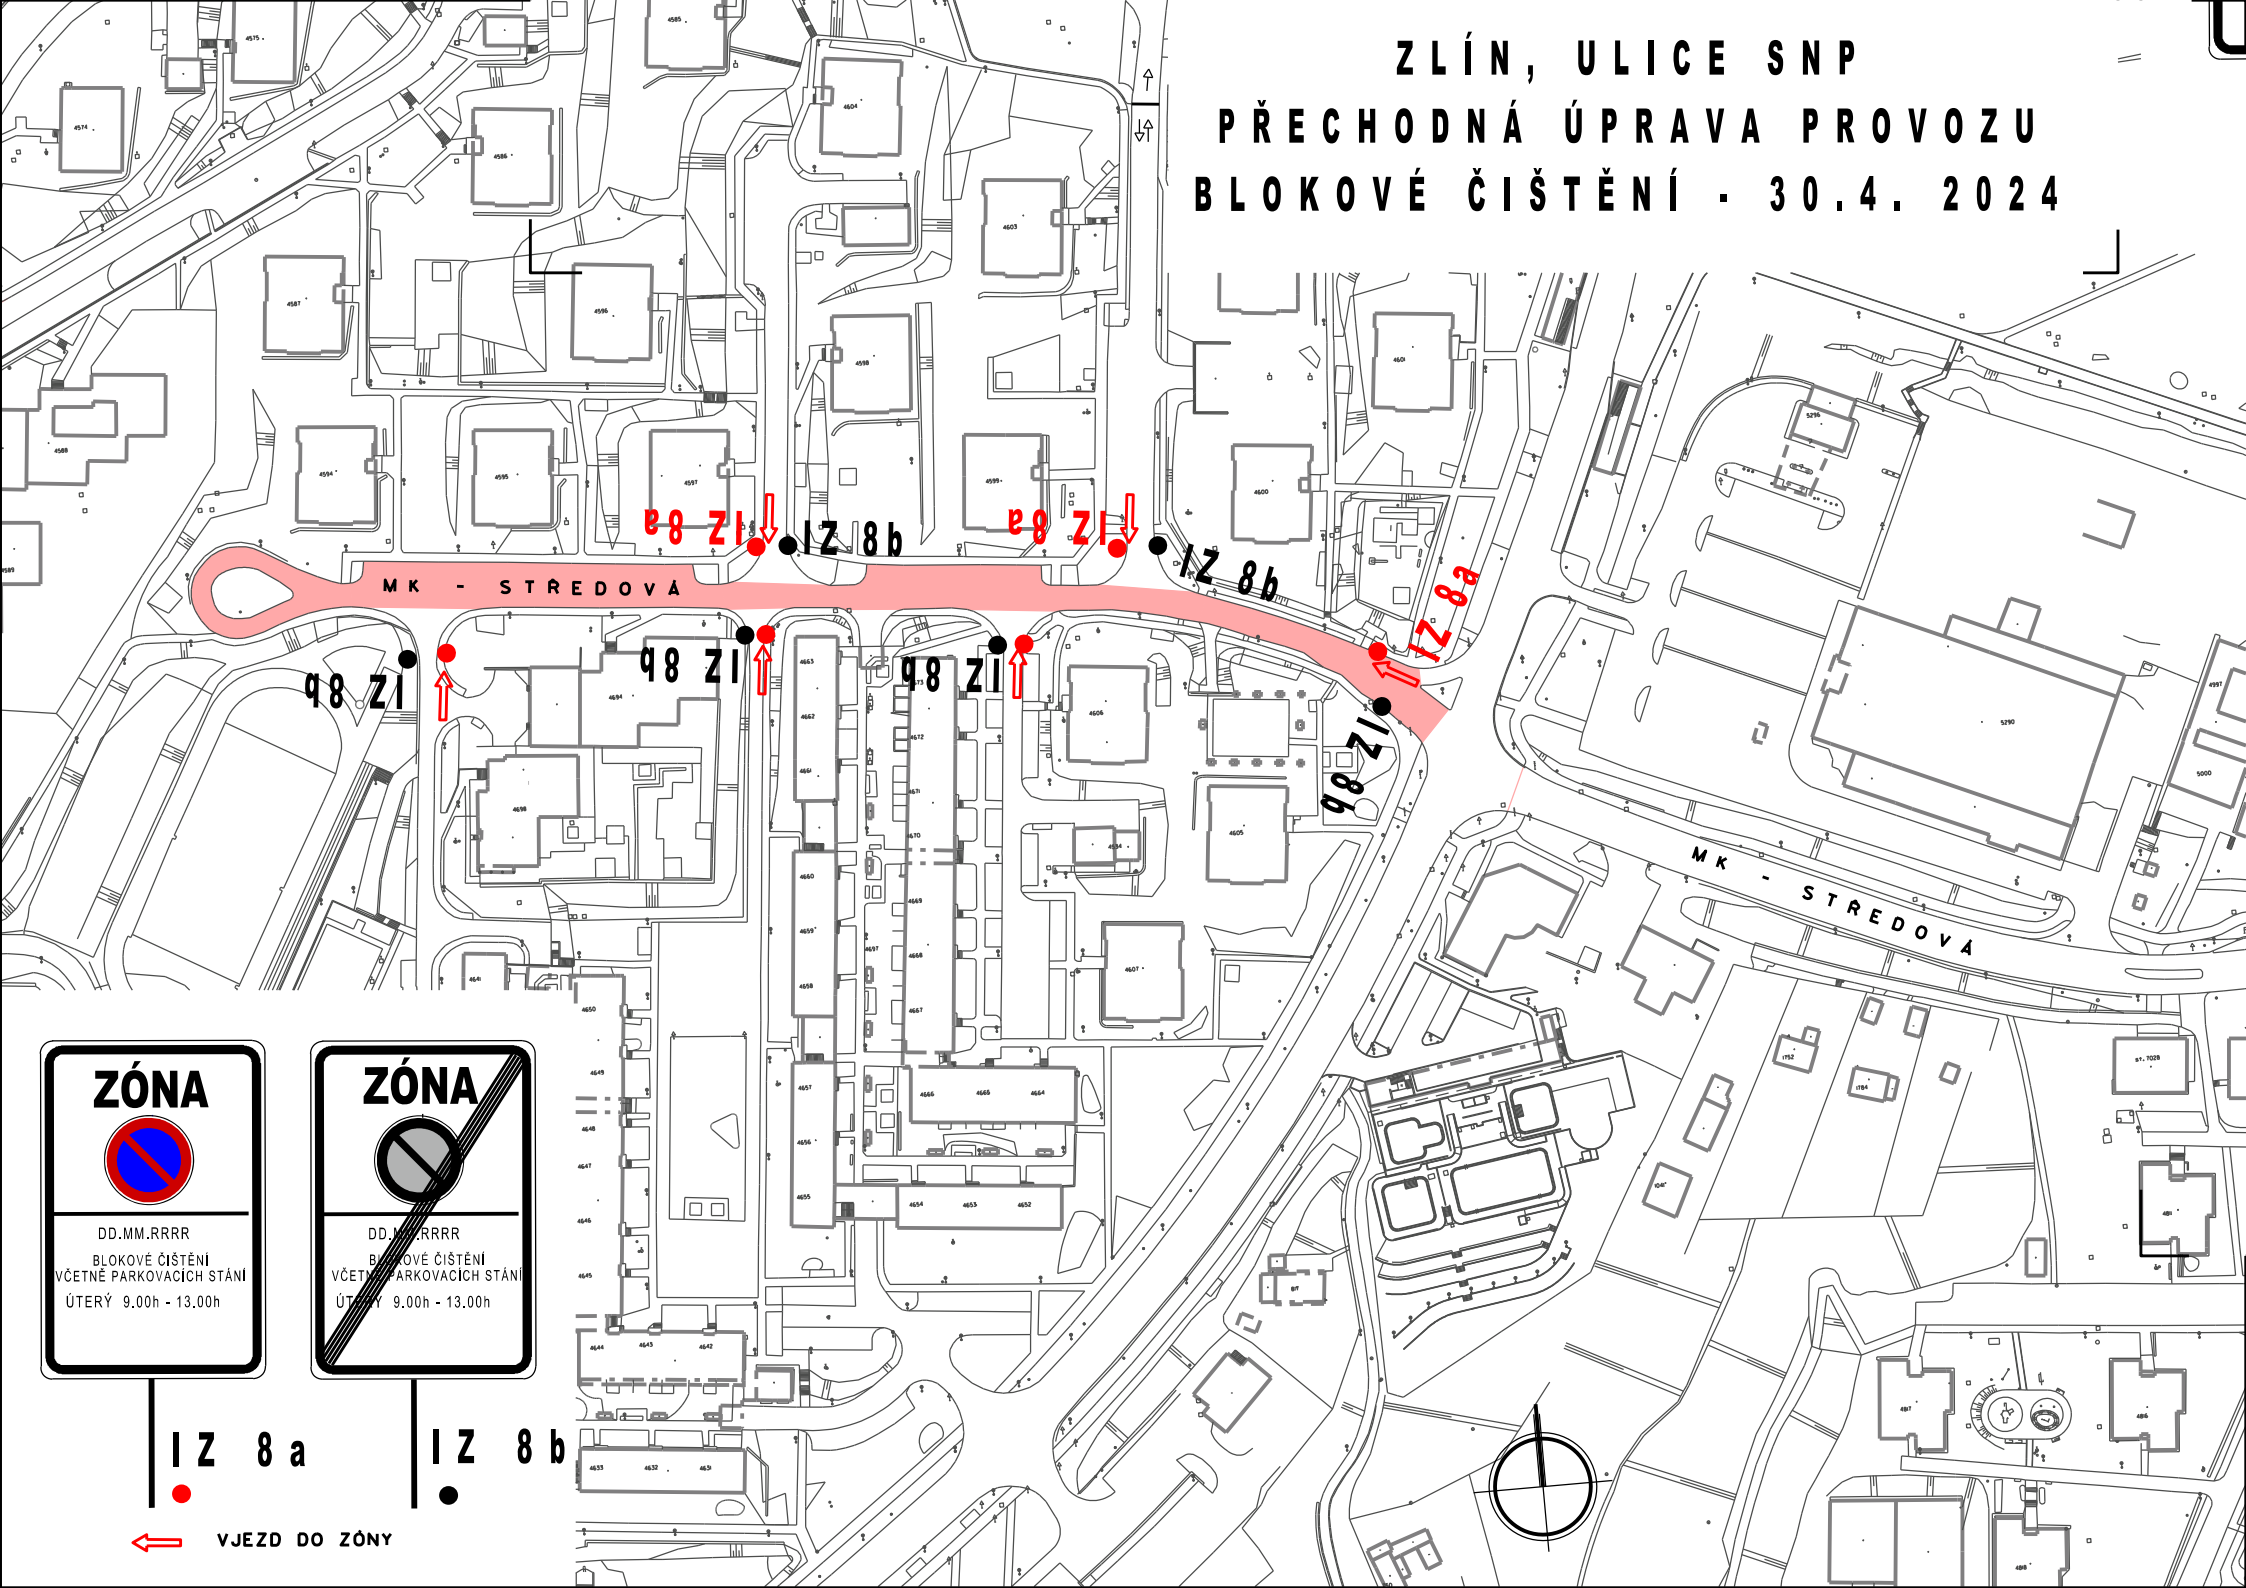

IZ 8 a

IZ 8 b

← VJEZD DO ZÓNY

**ZLÍN, ULICE DRUŽSTEVNÍ
A JAVOROVÁ
PŘECHODNÁ ÚPRAVA PROVOZU
BLOKOVÉ ČIŠTĚNÍ 9.4. 2024**

**ZLÍN, ULICE MORAVSKÁ, SLEZSKÁ,
PLESNÍKOVA, VOŽENÍLKOVA, ZELINOVA
PŘECHODNÁ ÚPRAVA PROVOZU
BLOKOVÉ ČIŠTĚNÍ - 11.4. 2024**

**ZLÍN, ULICE KŘIBY A VĚTRNÁ
PŘECHODNÁ ÚPRAVA PROVOZU
BLOKOVÉ ČIŠTĚNÍ - 23.4. 2024**

ZLÍN, ULICE LUČNÍ
A OKRUŽNÍ (ČÁST)
PŘECHODNÁ ÚPRAVA PROVOZU
BLOKOVÉ ČIŠTĚNÍ 25.4. 2024

IZ 8 a IZ 8 b

← VJEZD DO ZÓNY

I Z 8 a

I Z 8 b

VJEZD DO ZÓNY

**ZLÍN, ULICE SNP
PŘECHODNÁ ÚPRAVA PROVOZU
BLOKOVÉ ČIŠTĚNÍ - 30.4. 2024**

ZLÍN, ULICE SNP PŘECHODNÁ ÚPRAVA PROVOZU BLOKOVÉ ČIŠTĚNÍ - 30.4. 2024

IZ 8 a

IZ 8 b

← VJEZD DO ZÓNY

I Z 8 a

I Z 8 b

VJEZD DO ZÓNY

ZLÍN, ULICE SNP
PŘECHODNÁ ÚPRAVA PROVOZU
BLOKOVÉ ČIŠTĚNÍ - 30.4. 2024