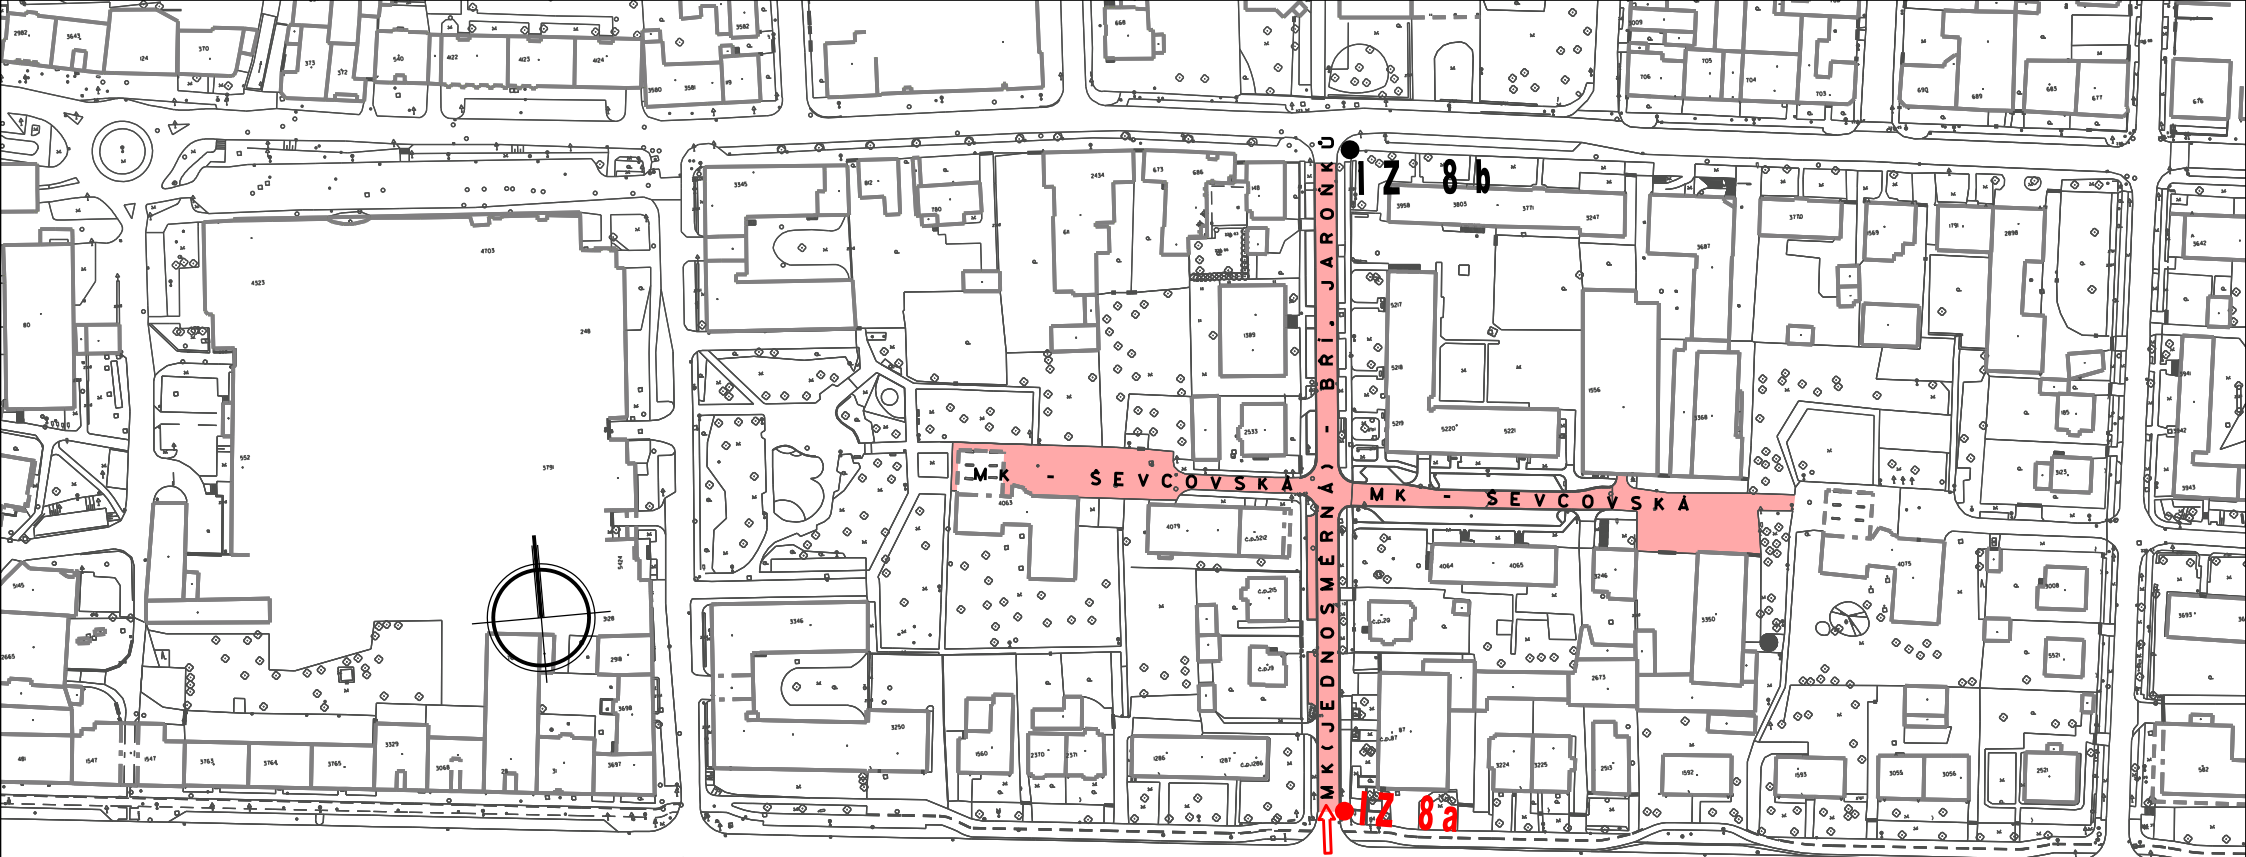

**ZLÍN, ULICE DÍLY II, DÍLY III
ŠEVCOVSKÁ
PŘECHODNÁ ÚPRAVA PROVOZU
BLOKOVÉ ČIŠTĚNÍ - 2.4. 2024**

IZ 8 a ● **IZ 8 b** ●

 **VJEZD DO ZÓNY**

I / 49 - T R . T B A T I

IZ 8a

IZ 8b

← VJEZD DO ZÓNY

**ZLÍN, ULICE BŘÍ JAROŇKŮ,
ŠEVCOVSKÁ A ZARÁMÍ
PŘECHODNÁ ÚPRAVA PROVOZU
BLOKOVÉ ČIŠTĚNÍ - 4.4. 2024**